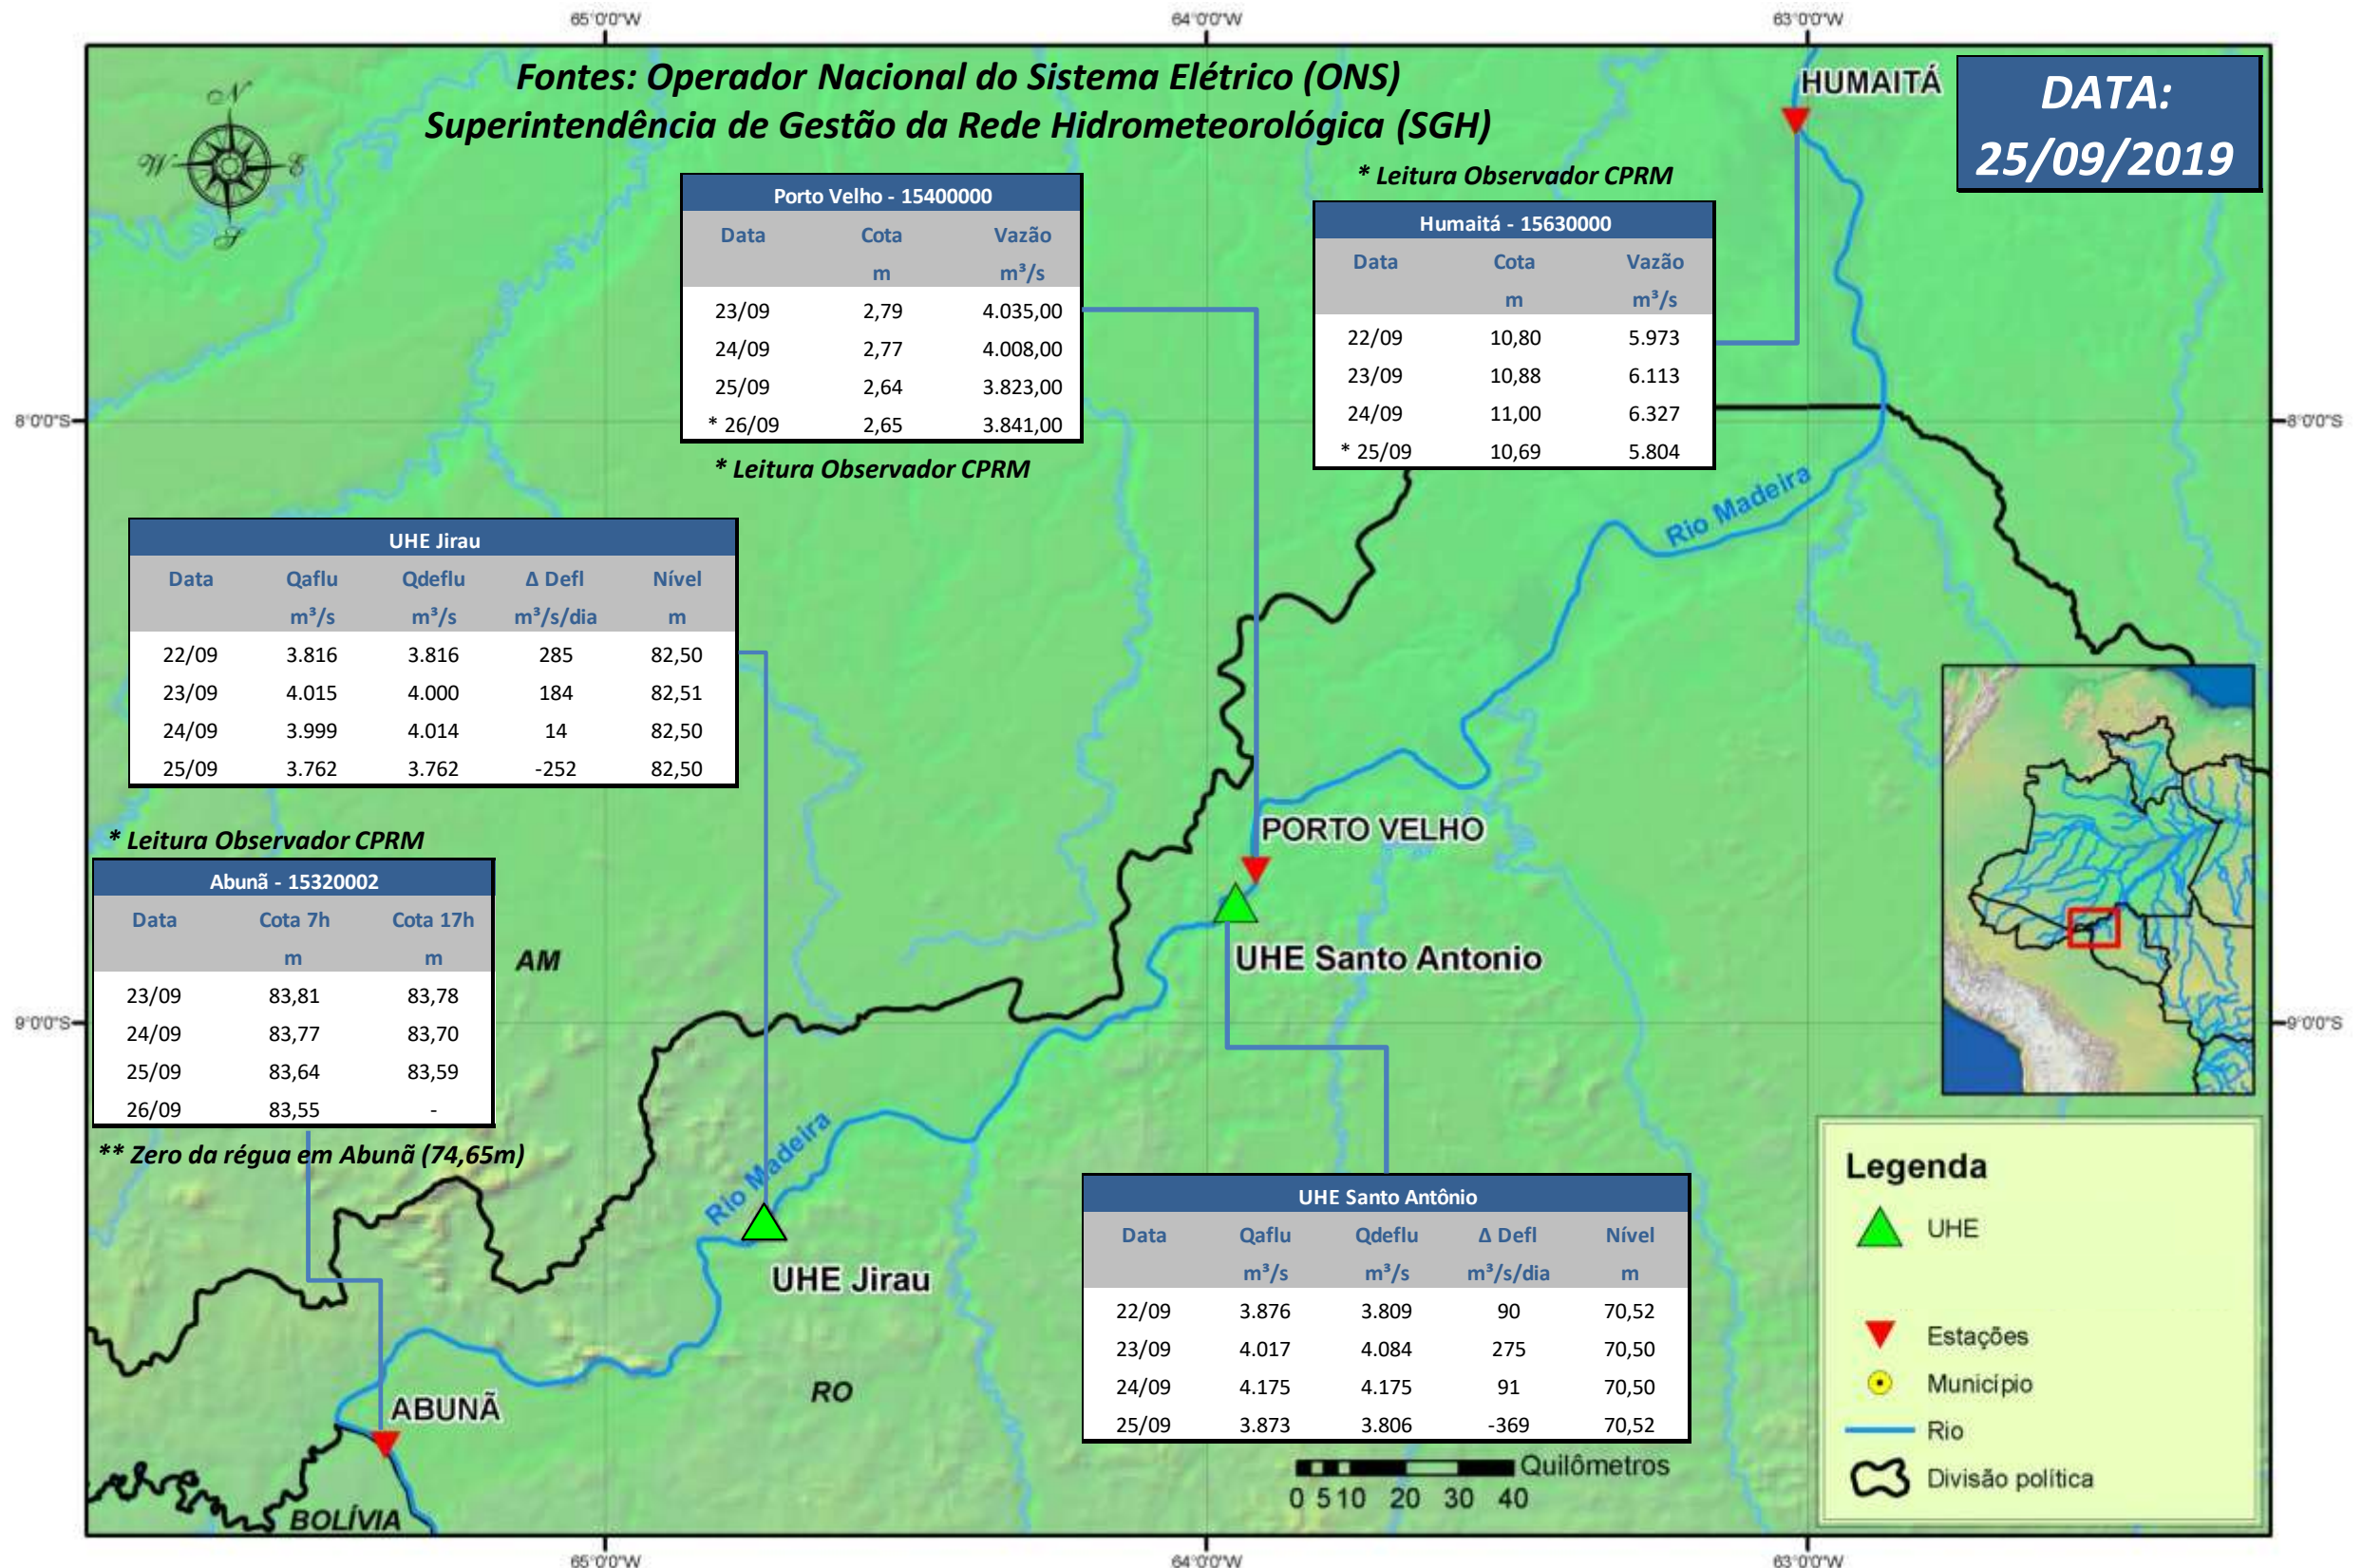

SALA DE SITUAÇÃO

Boletim de acompanhamento da Bacia do Rio Madeira

Para dados mais atualizados das estações fluviométricas acesse: [Telemetria ANA](#)

SALA DE SITUAÇÃO

Boletim de acompanhamento da Bacia do Rio Madeira

UHE Jirau Vazão Natural - 1967-2018 (Permanências diárias)