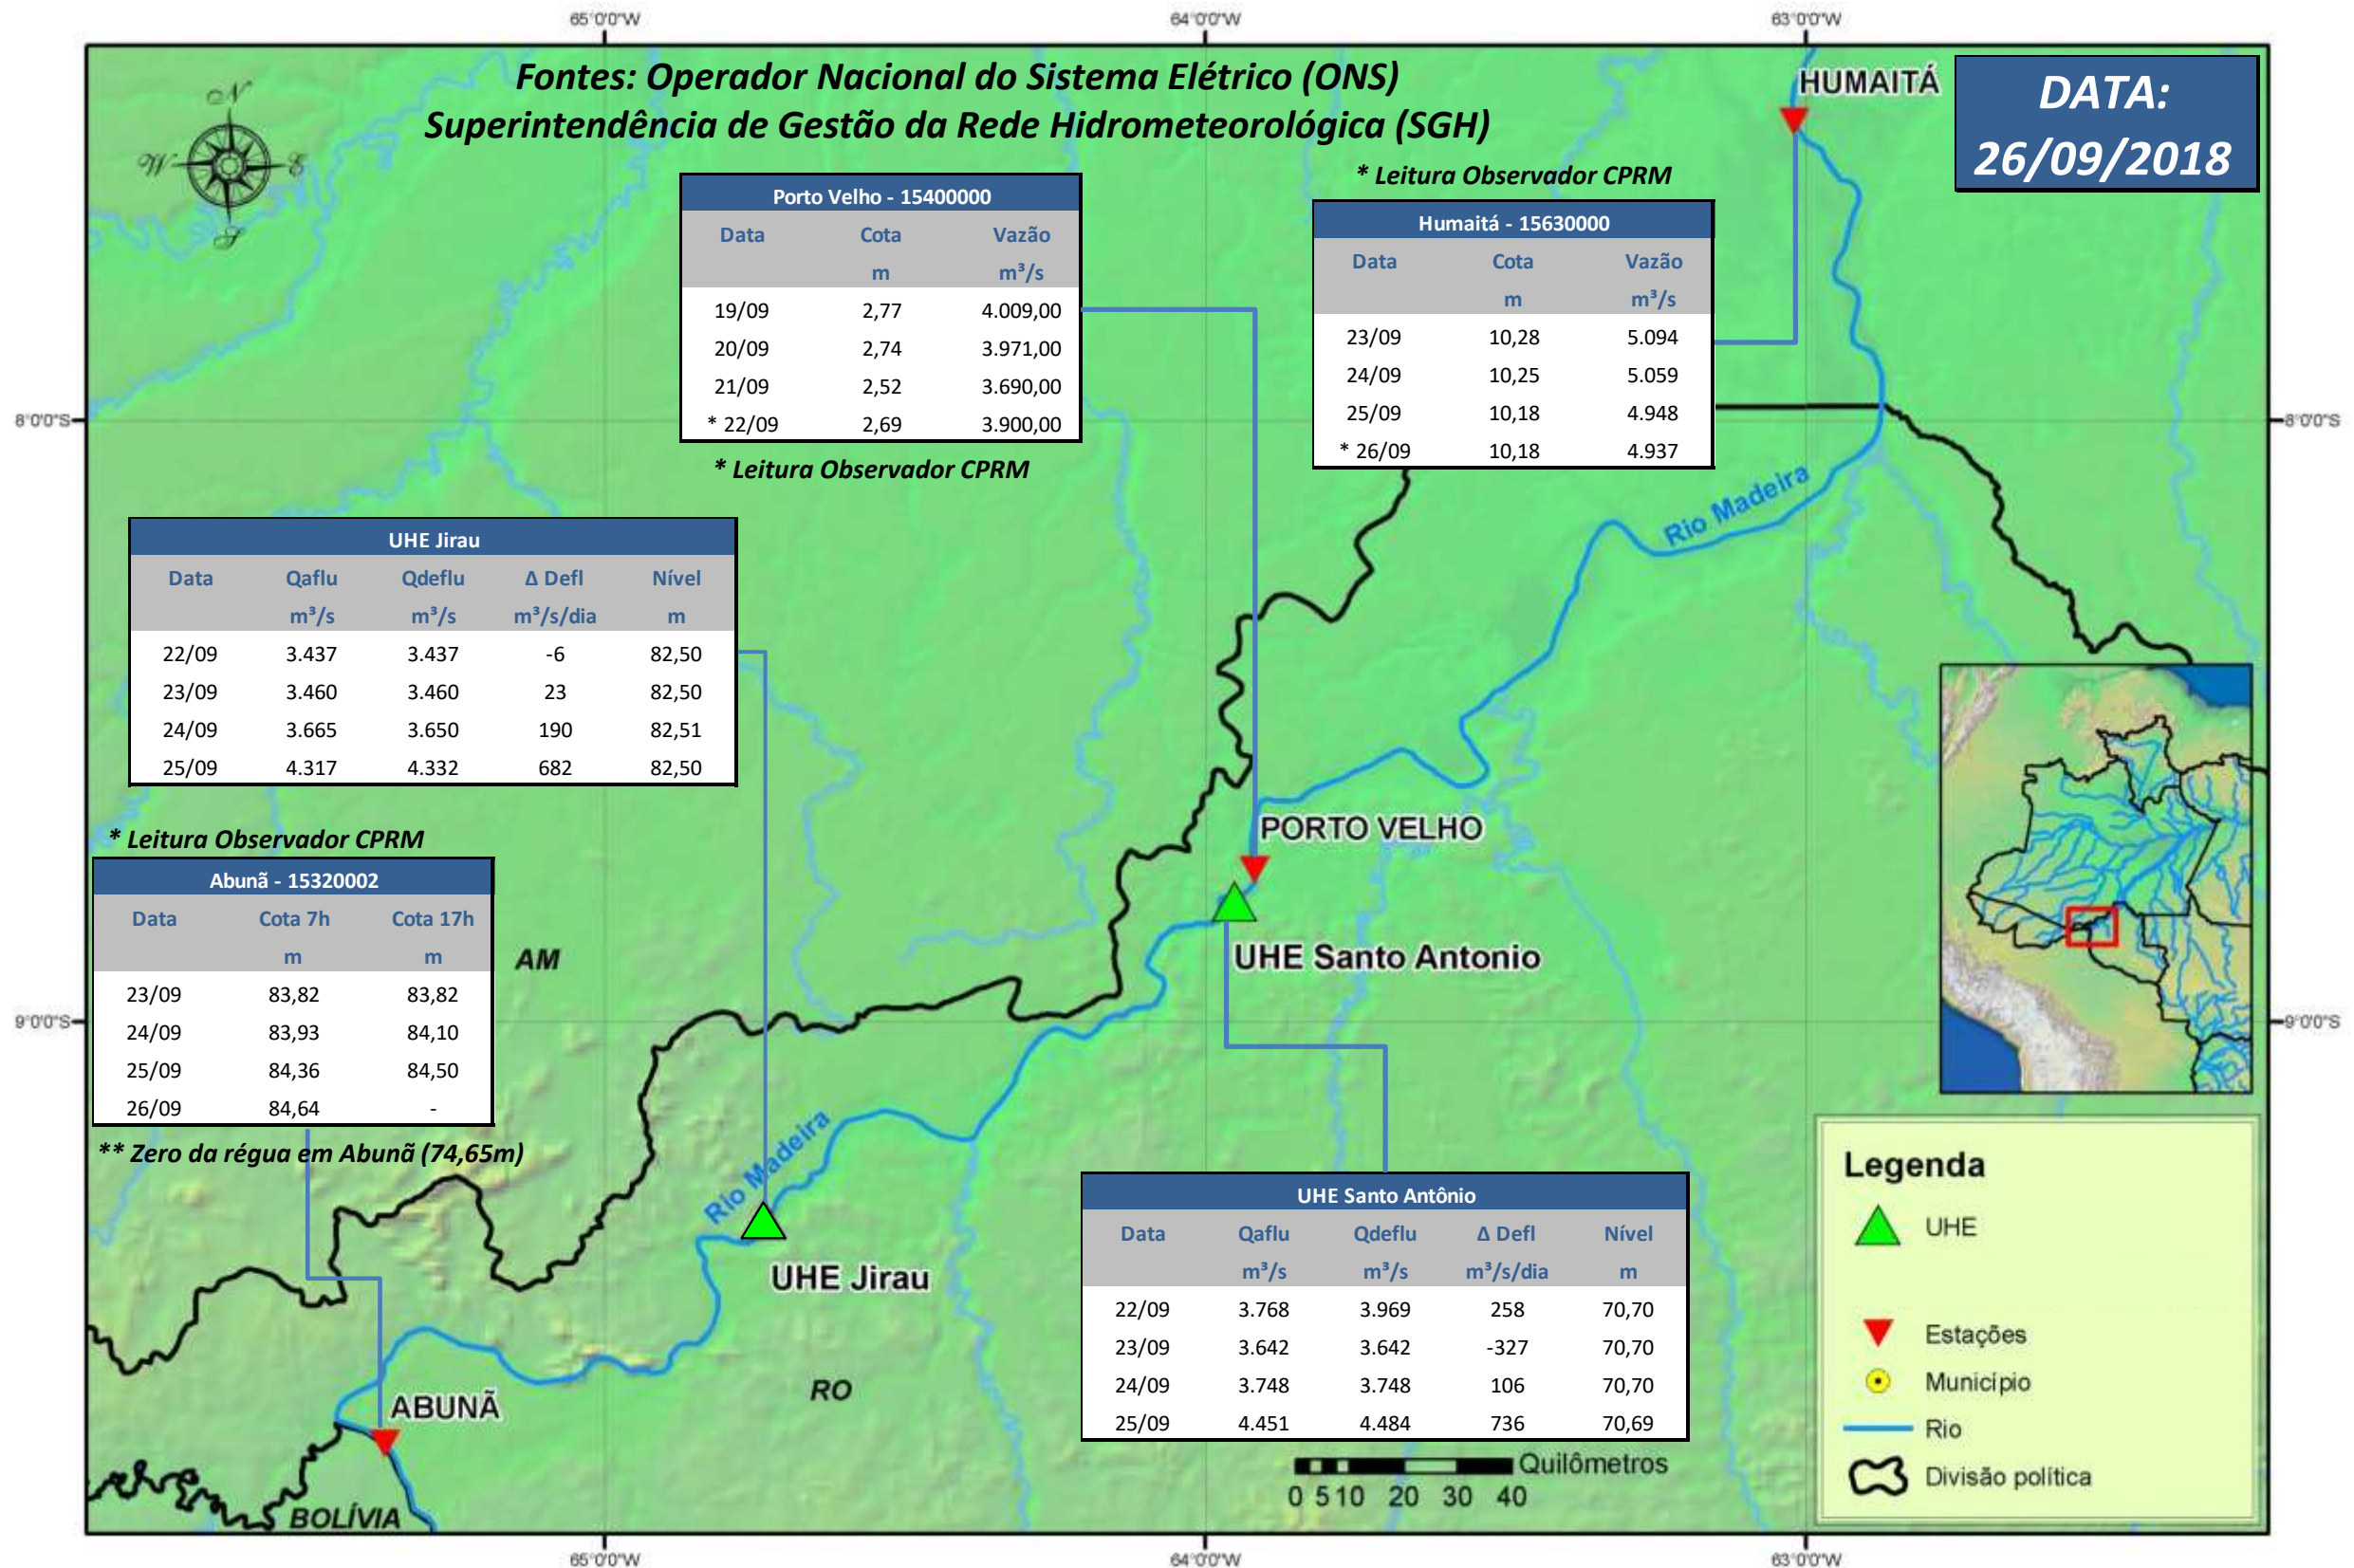

SALA DE SITUAÇÃO

Boletim de acompanhamento da Bacia do Rio Madeira

Para dados mais atualizados das estações fluviométricas acesse: [Telemetria ANA](#)

SALA DE SITUAÇÃO

Boletim de acompanhamento da Bacia do Rio Madeira

UHE Jirau Vazão Natural - 1967-2016 (Permanências diárias)