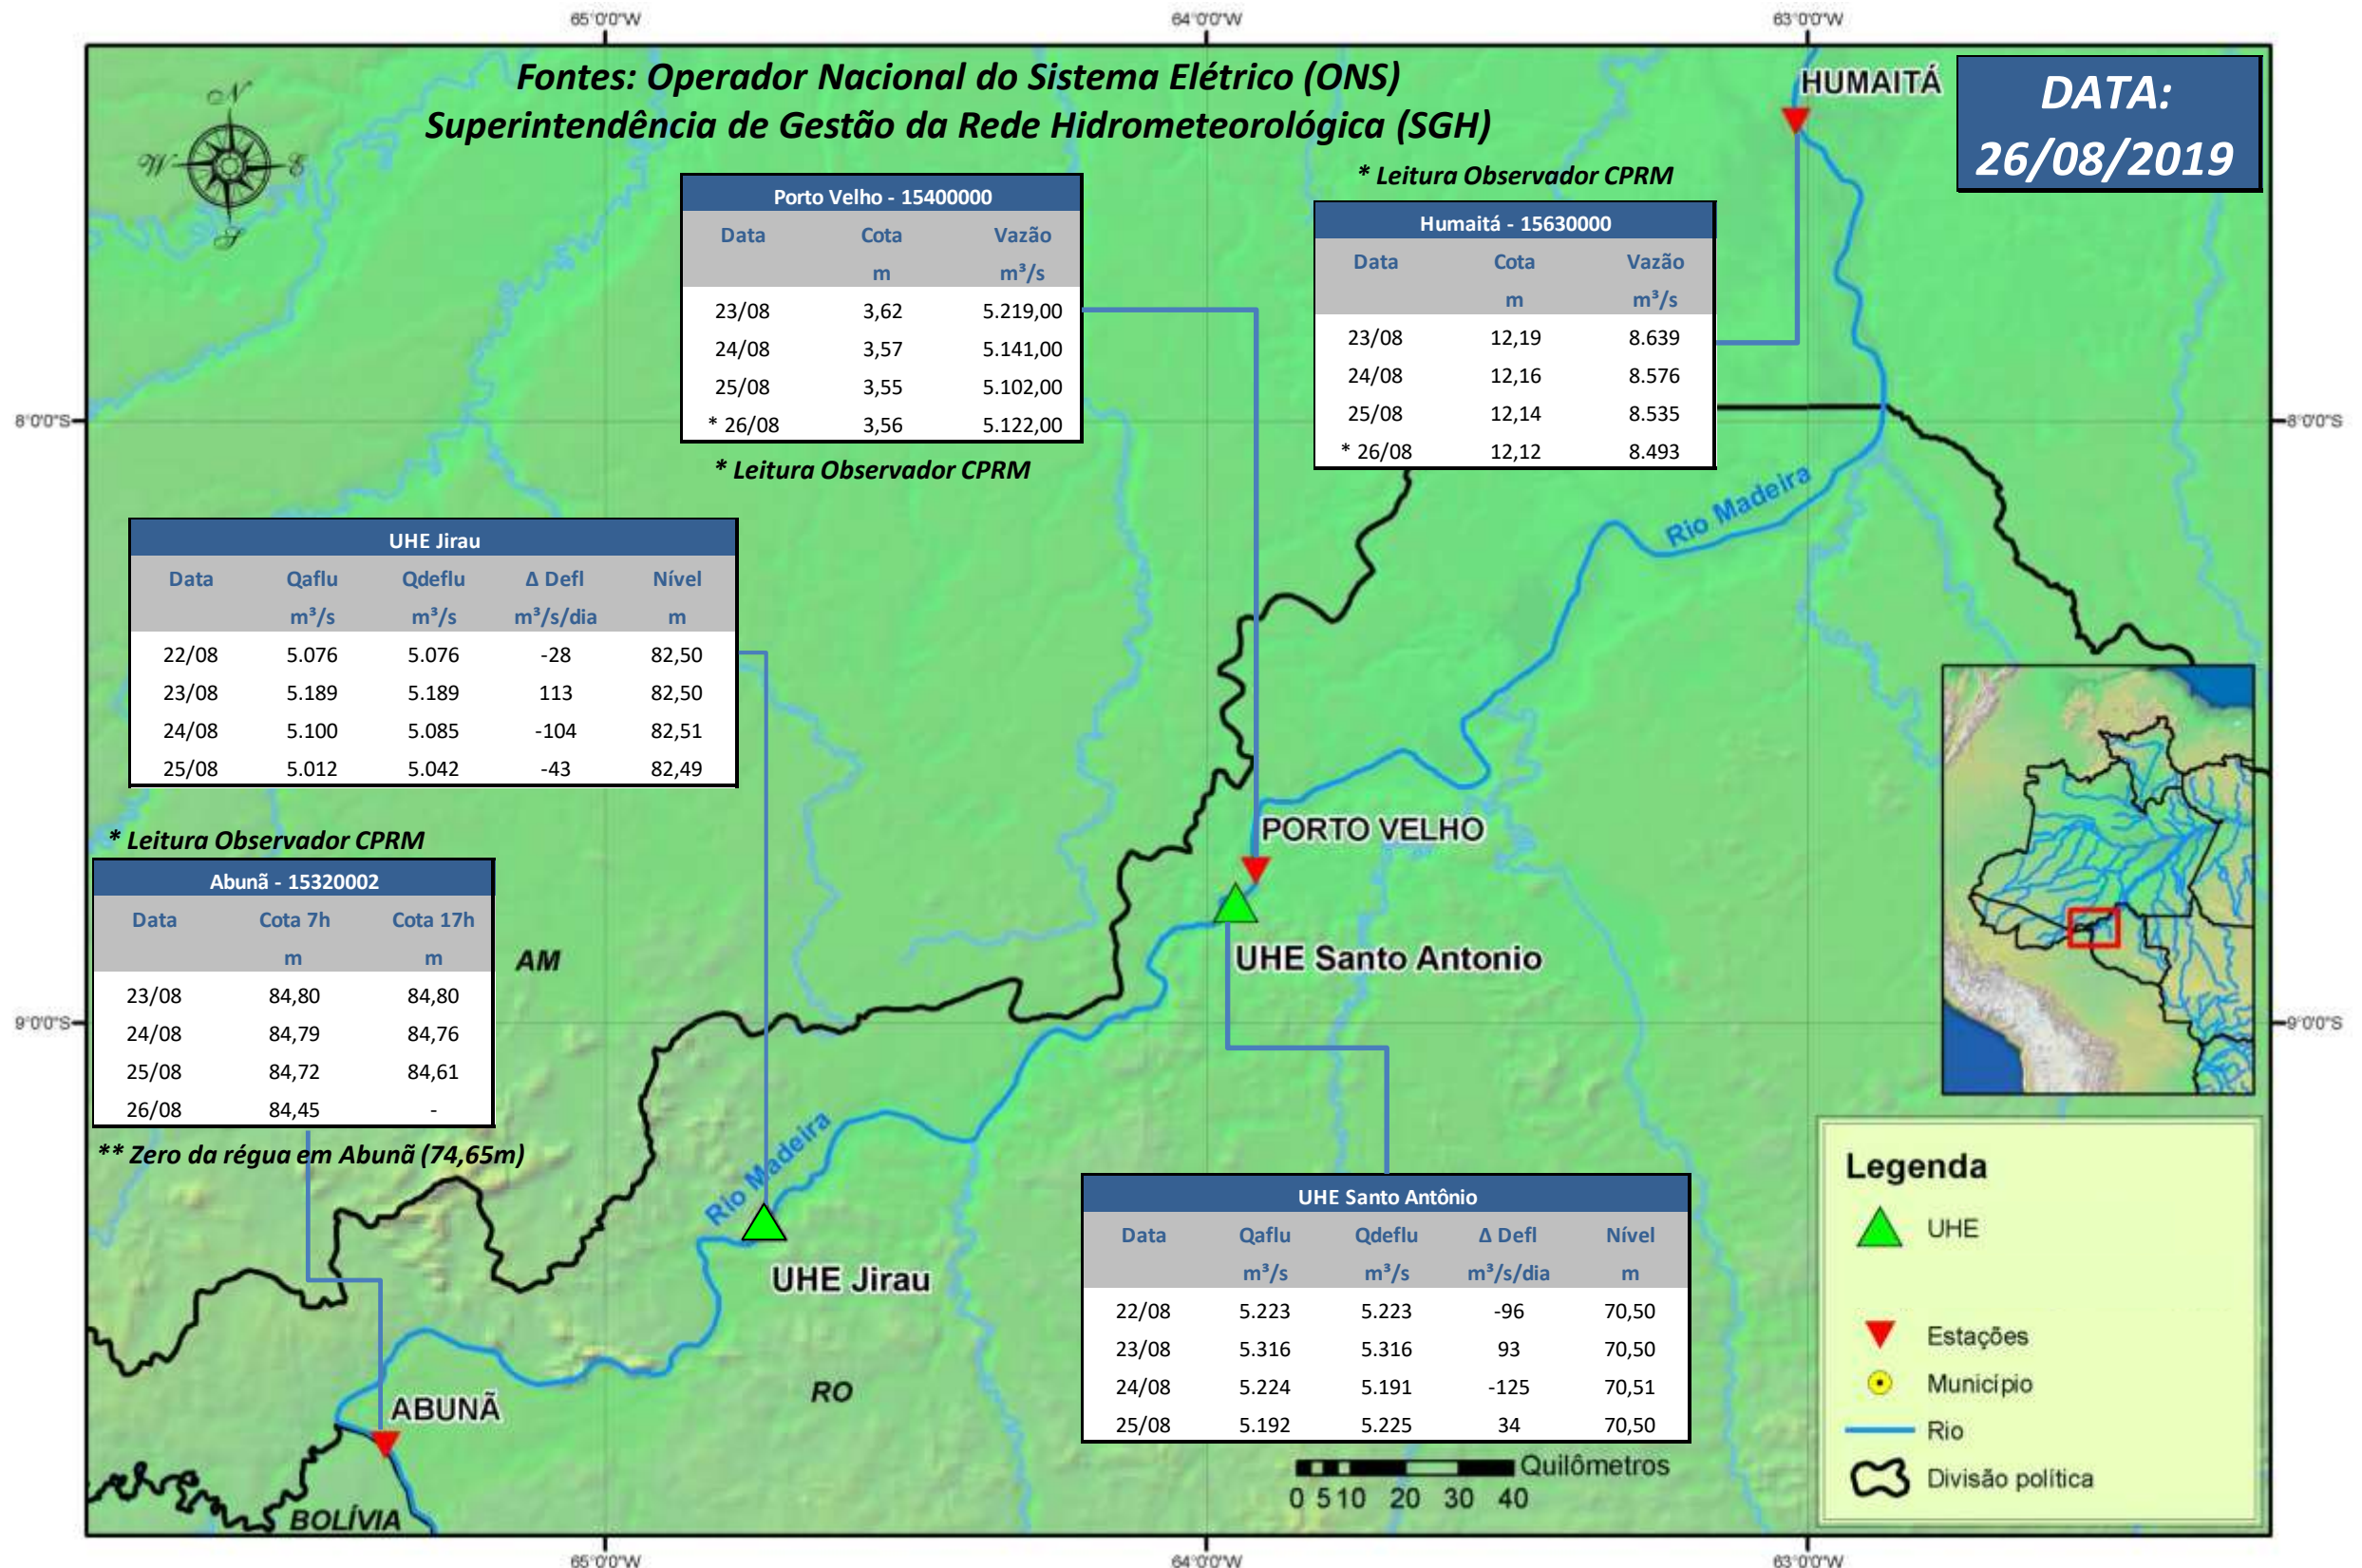

SALA DE SITUAÇÃO

Boletim de acompanhamento da Bacia do Rio Madeira

Para dados mais atualizados das estações fluviométricas acesse: [Telemetria ANA](#)

SALA DE SITUAÇÃO

Boletim de acompanhamento da Bacia do Rio Madeira

UHE Jirau Vazão Natural - 1967-2018 (Permanências diárias)