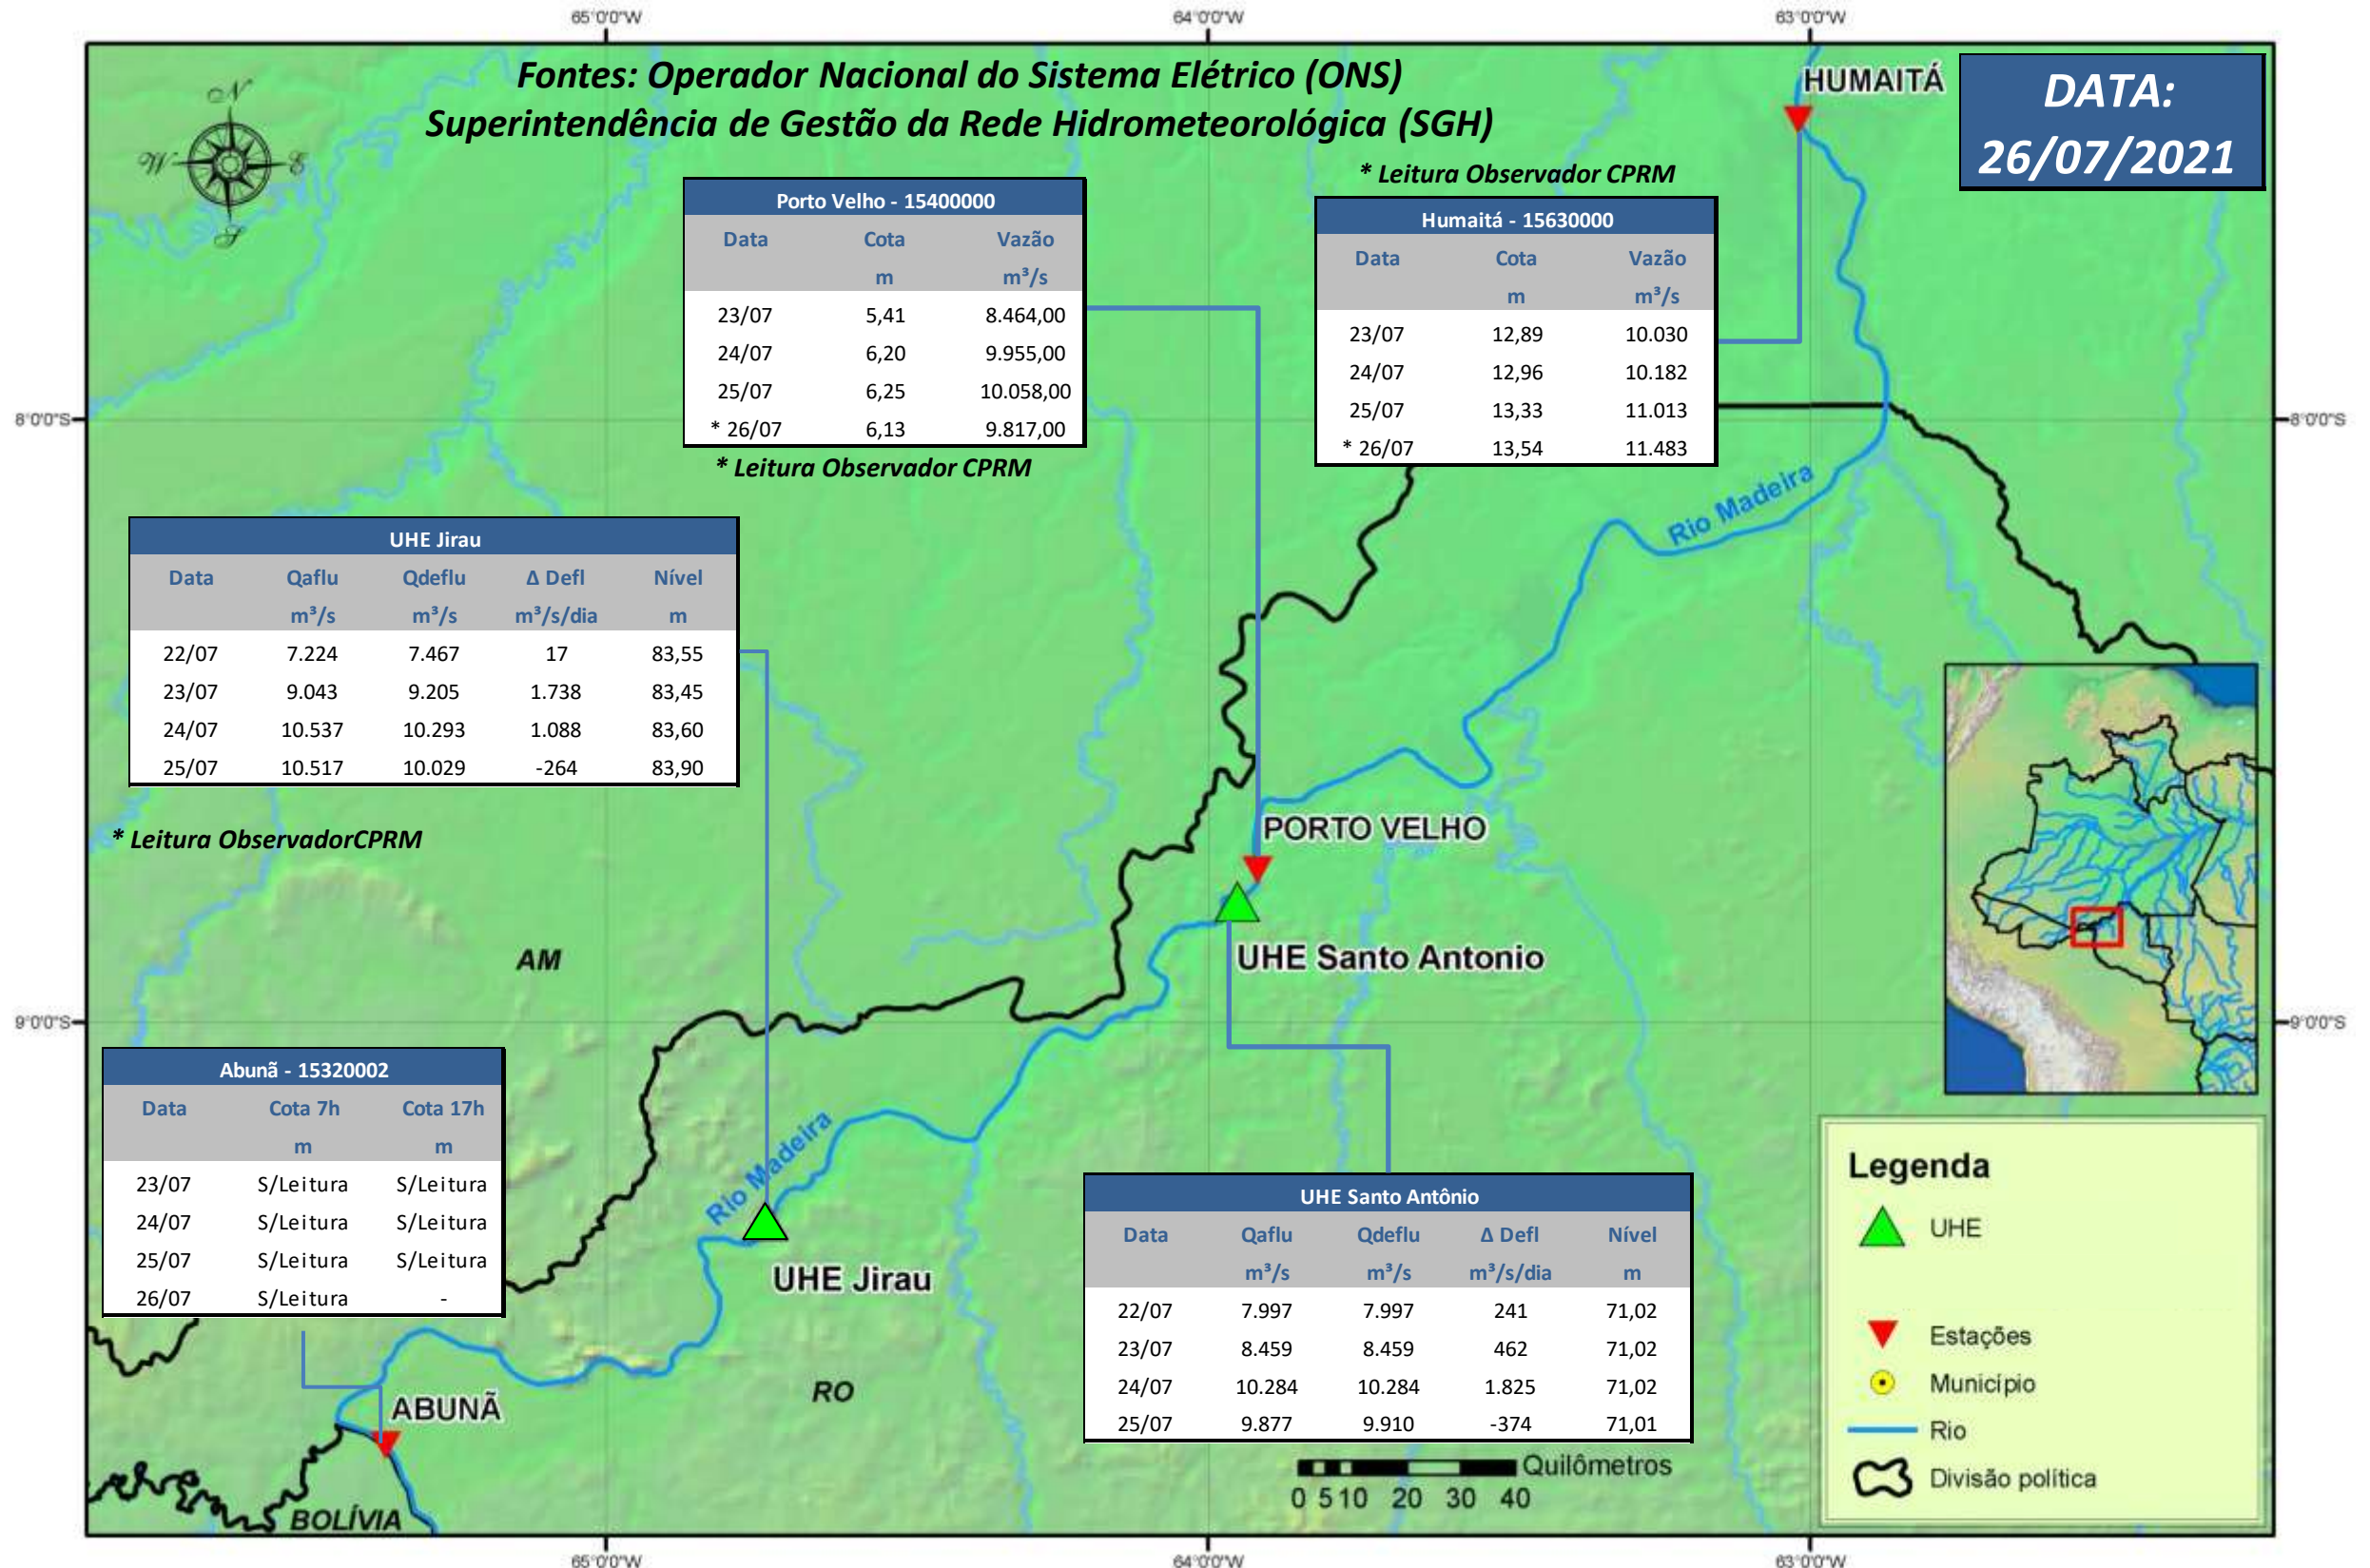

SALA DE SITUAÇÃO

Boletim de acompanhamento da Bacia do Rio Madeira

Para dados mais atualizados das estações fluviométricas acesse: [Telemetria ANA](#)

UHE Jirau Vazão Natural - 1967-2018 (Permanências diárias)