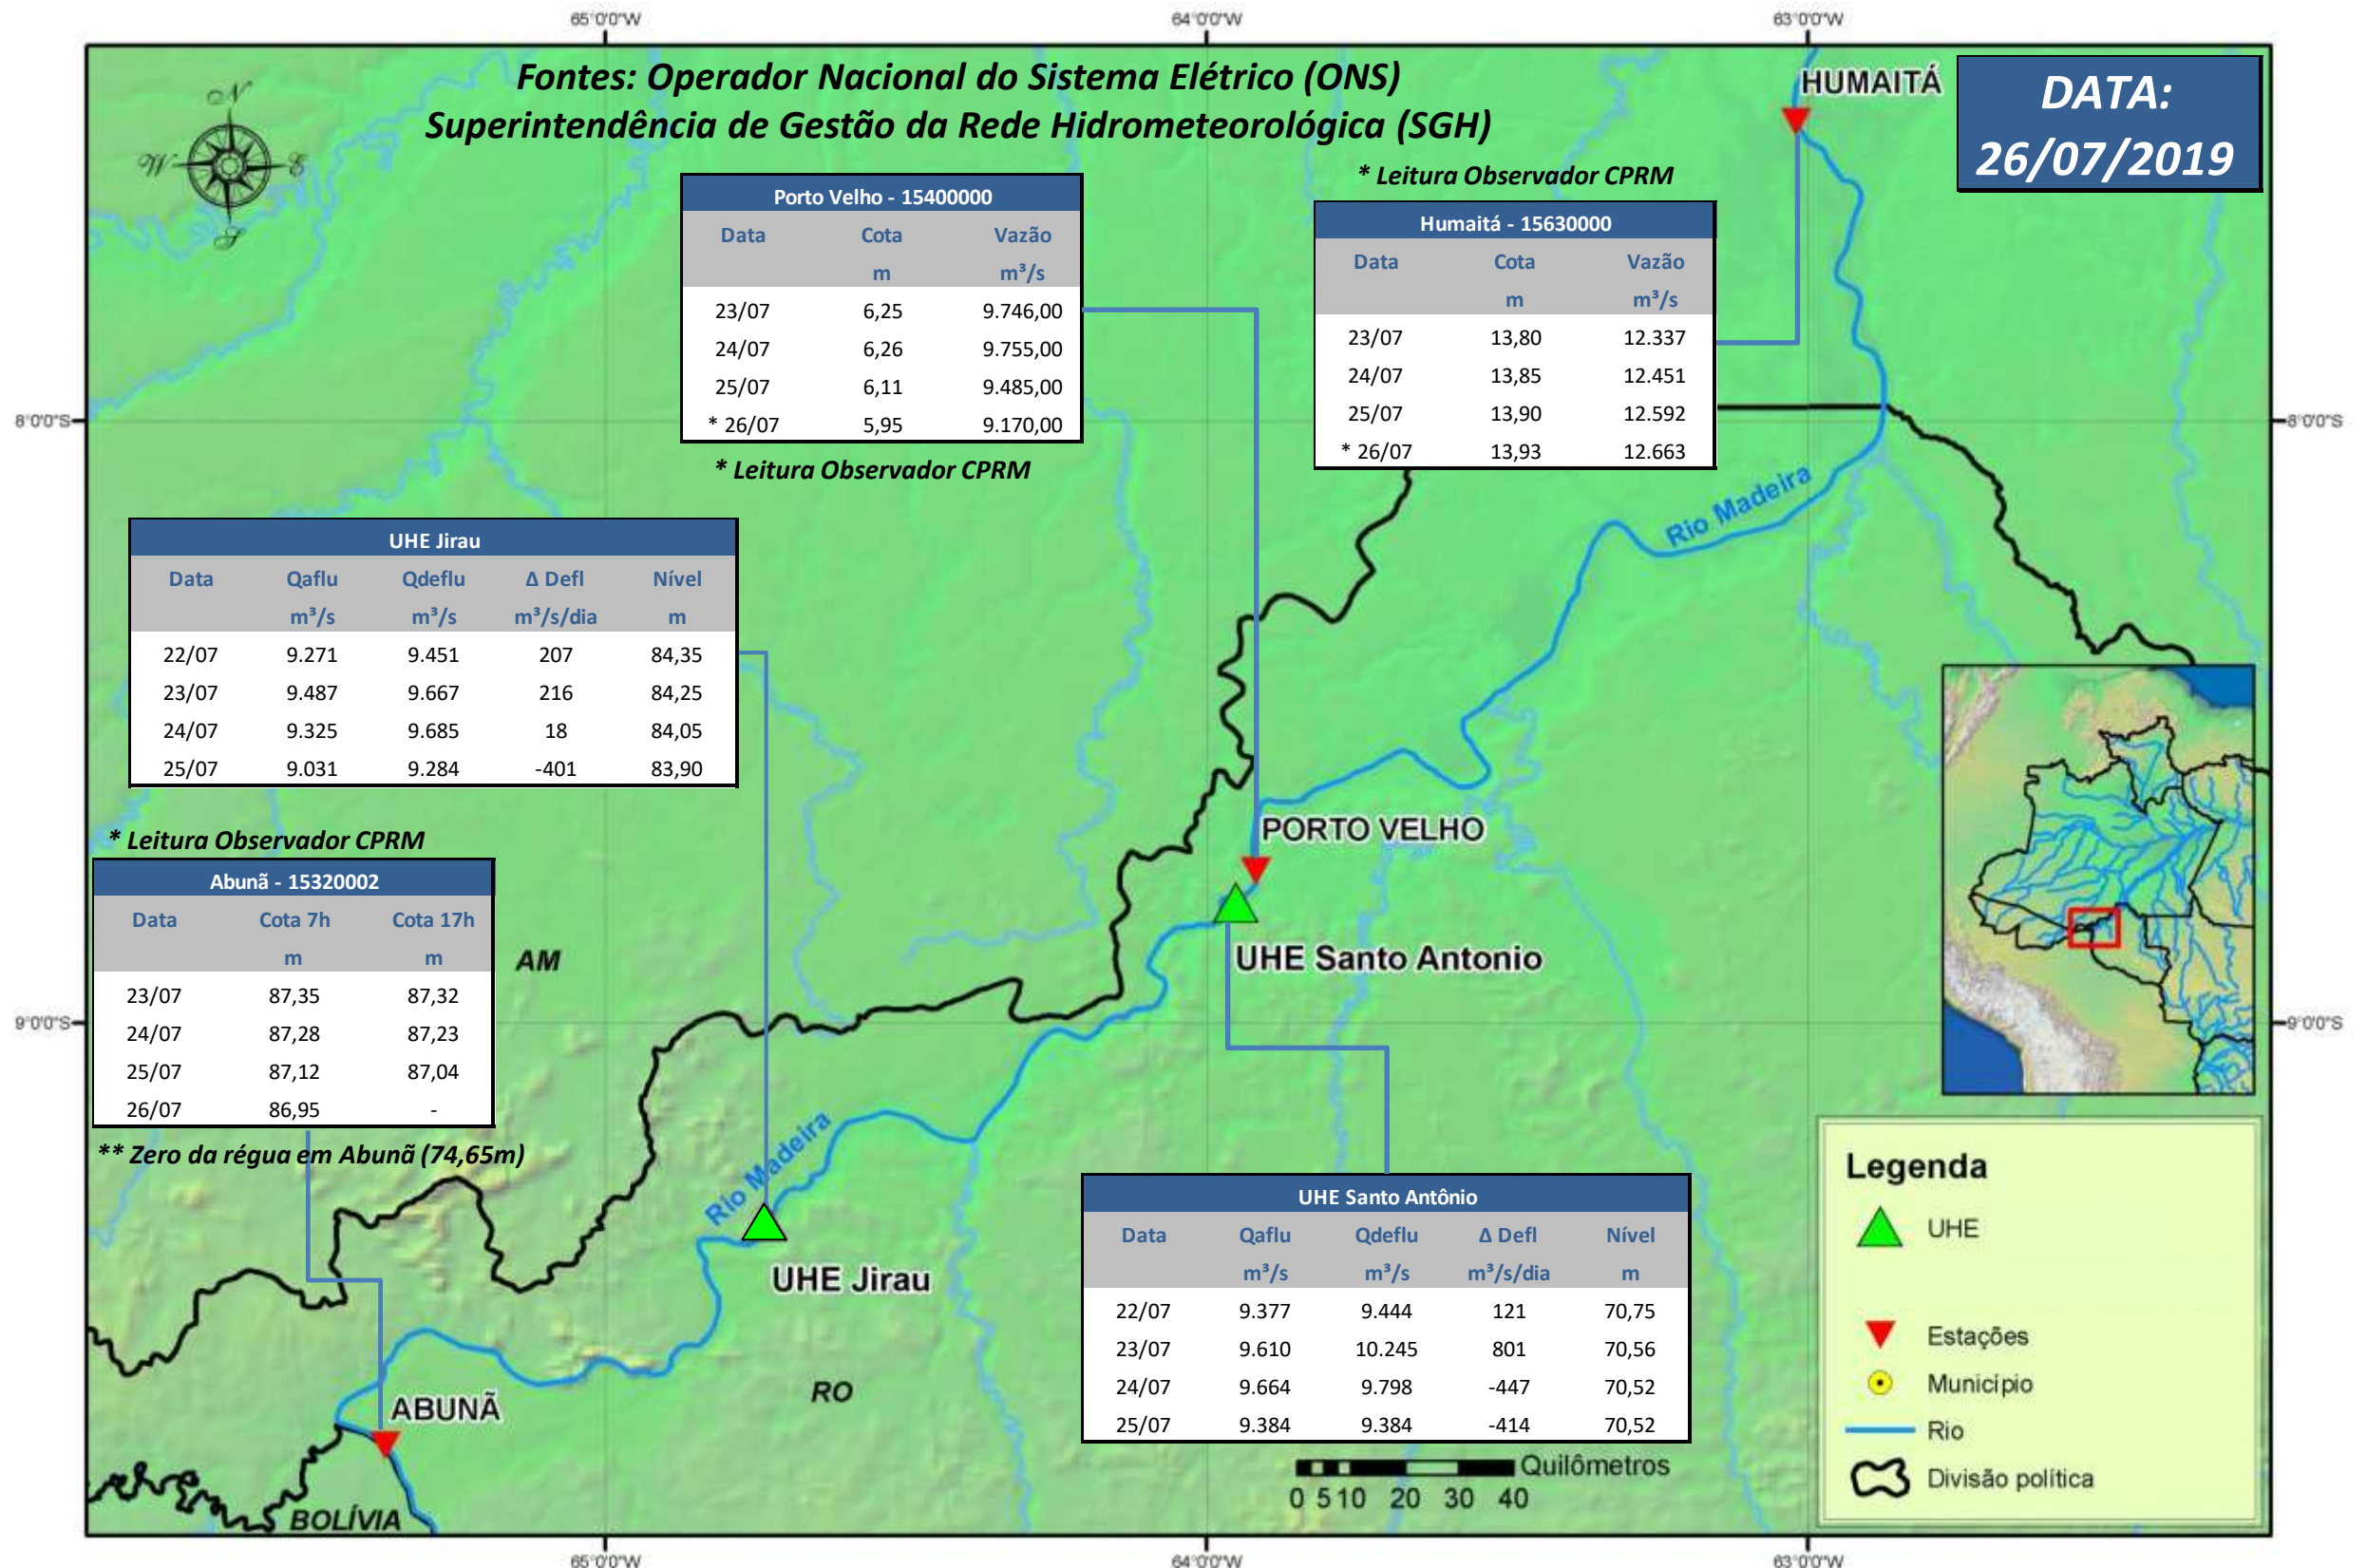

SALA DE SITUAÇÃO

Boletim de acompanhamento da Bacia do Rio Madeira

Para dados mais atualizados das estações fluviométricas acesse: [Telemetria ANA](#)

SALA DE SITUAÇÃO

Boletim de acompanhamento da Bacia do Rio Madeira

UHE Jirau Vazão Natural - 1967-2018 (Permanências diárias)