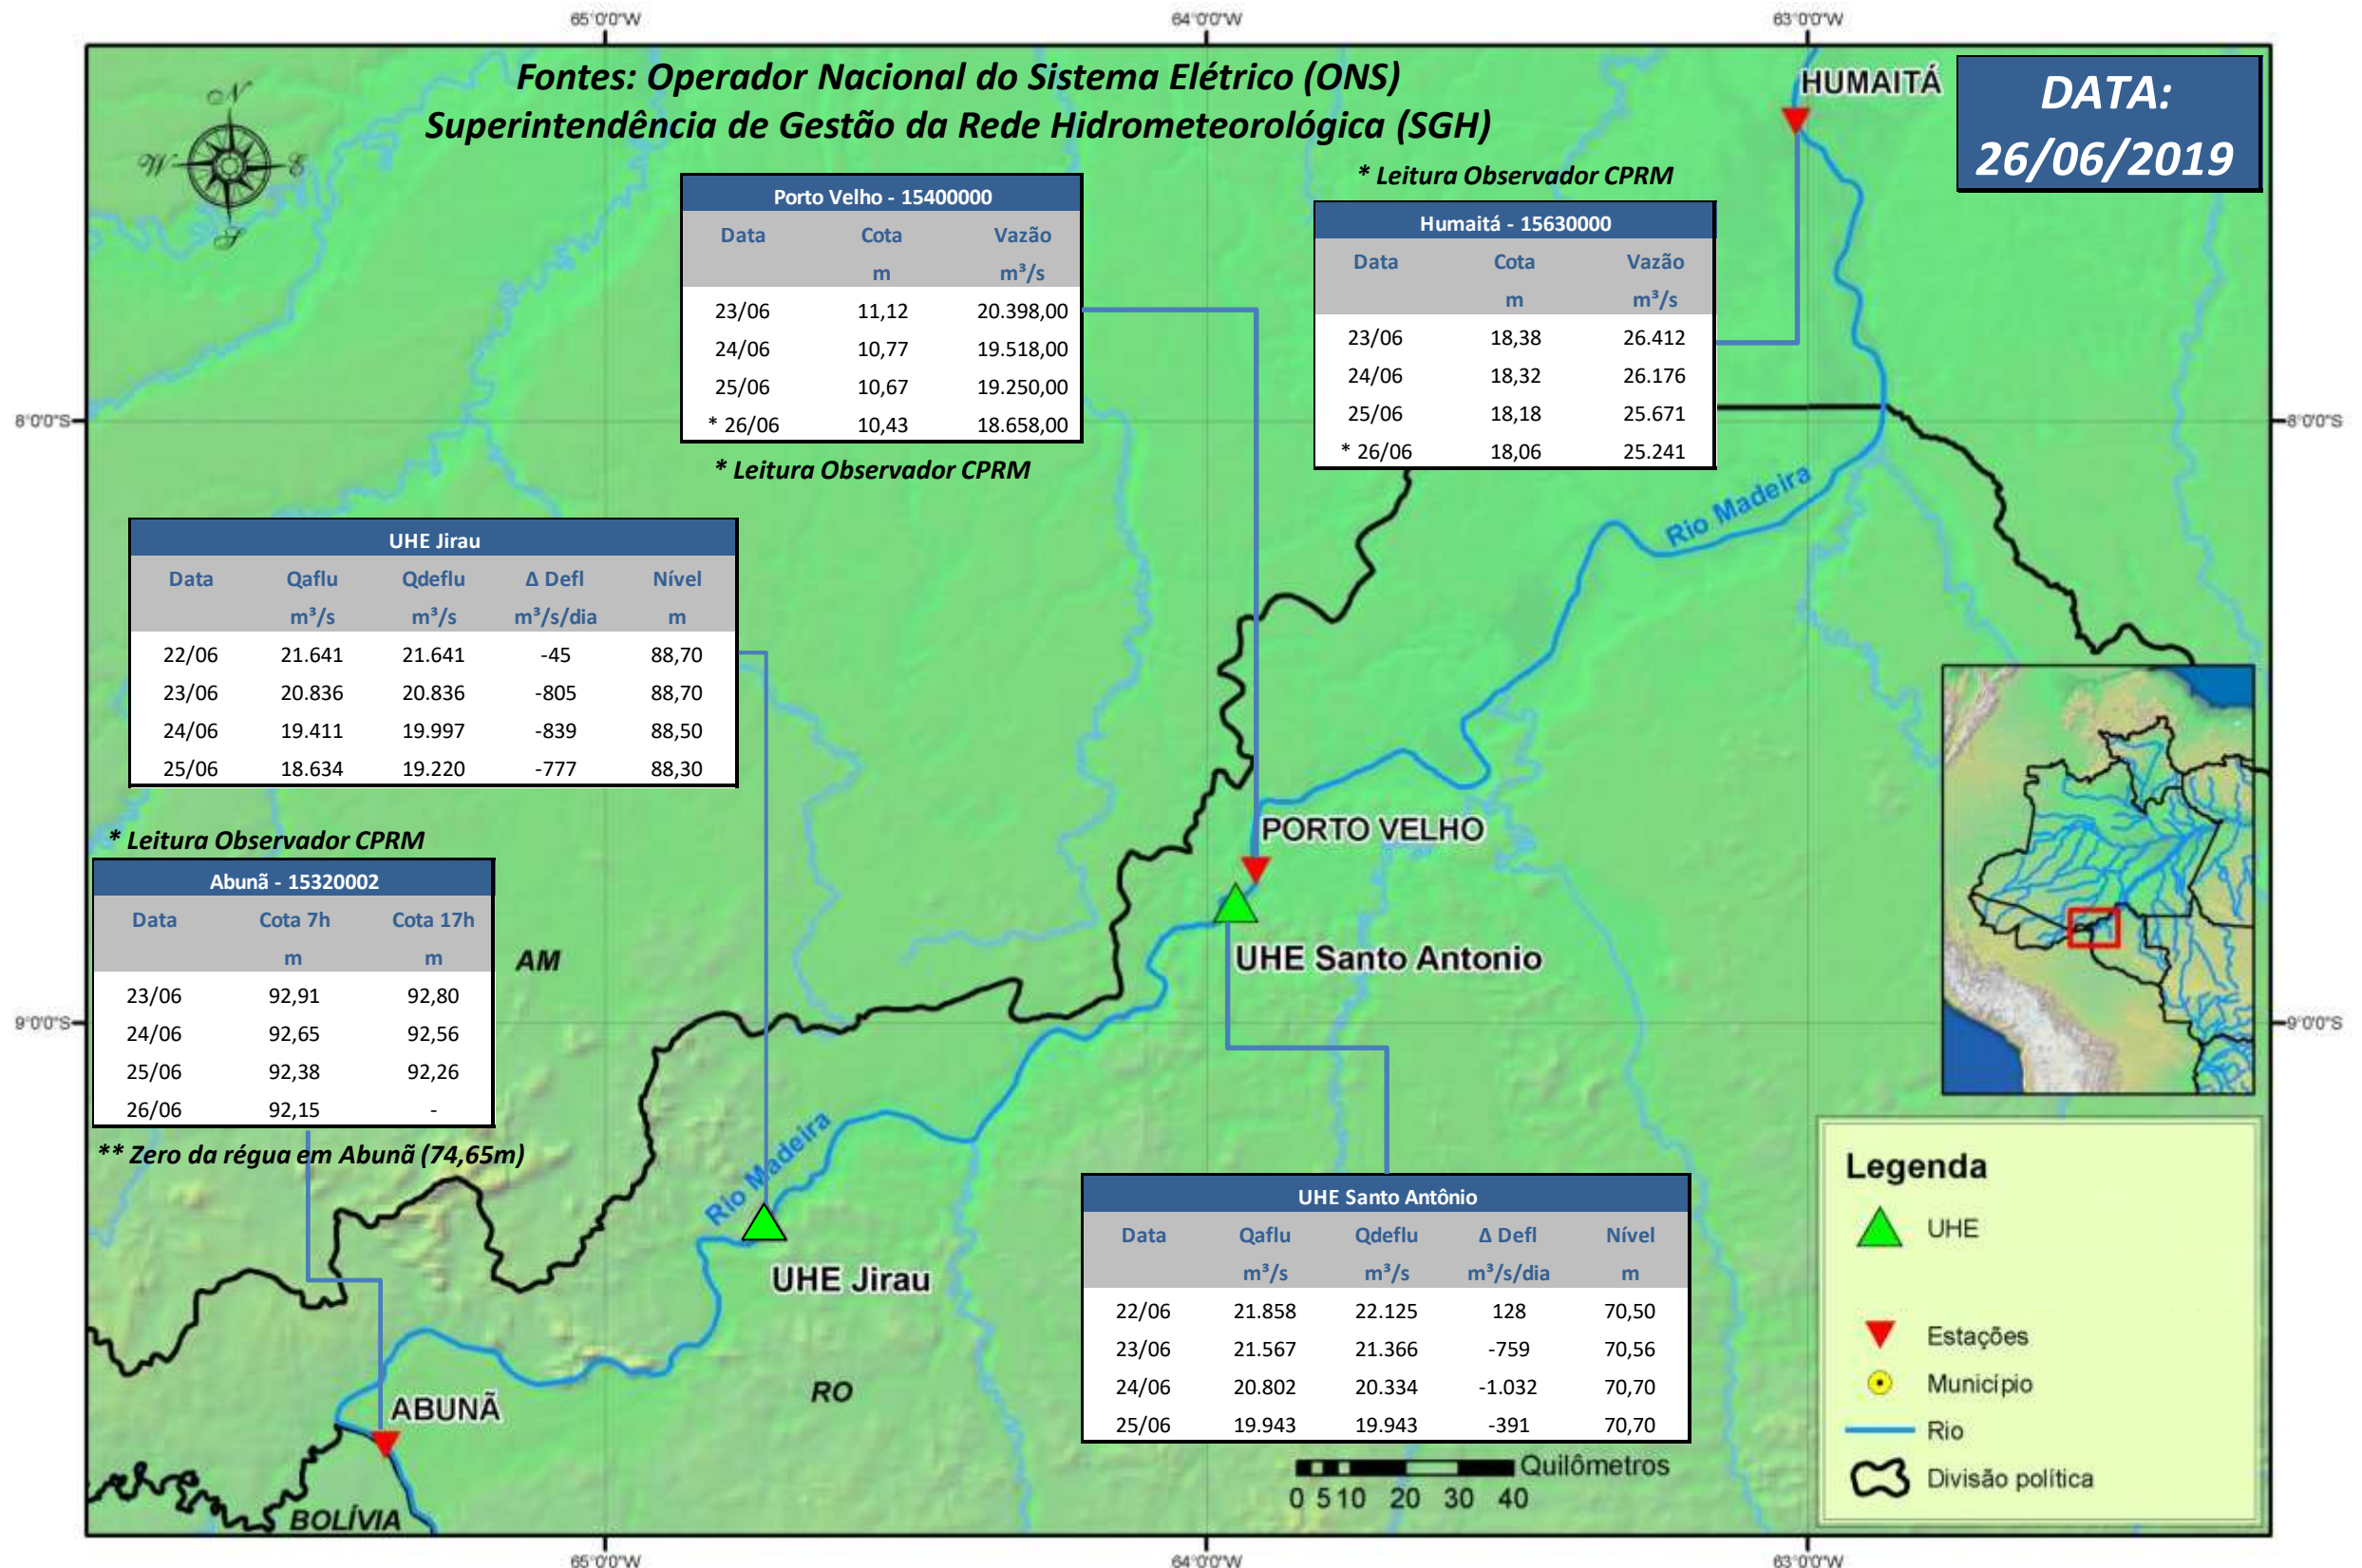

SALA DE SITUAÇÃO

Boletim de acompanhamento da Bacia do Rio Madeira

Para dados mais atualizados das estações fluviométricas acesse: [Telemetria ANA](#)

SALA DE SITUAÇÃO

Boletim de acompanhamento da Bacia do Rio Madeira

UHE Jirau Vazão Natural - 1967-2018 (Permanências diárias)