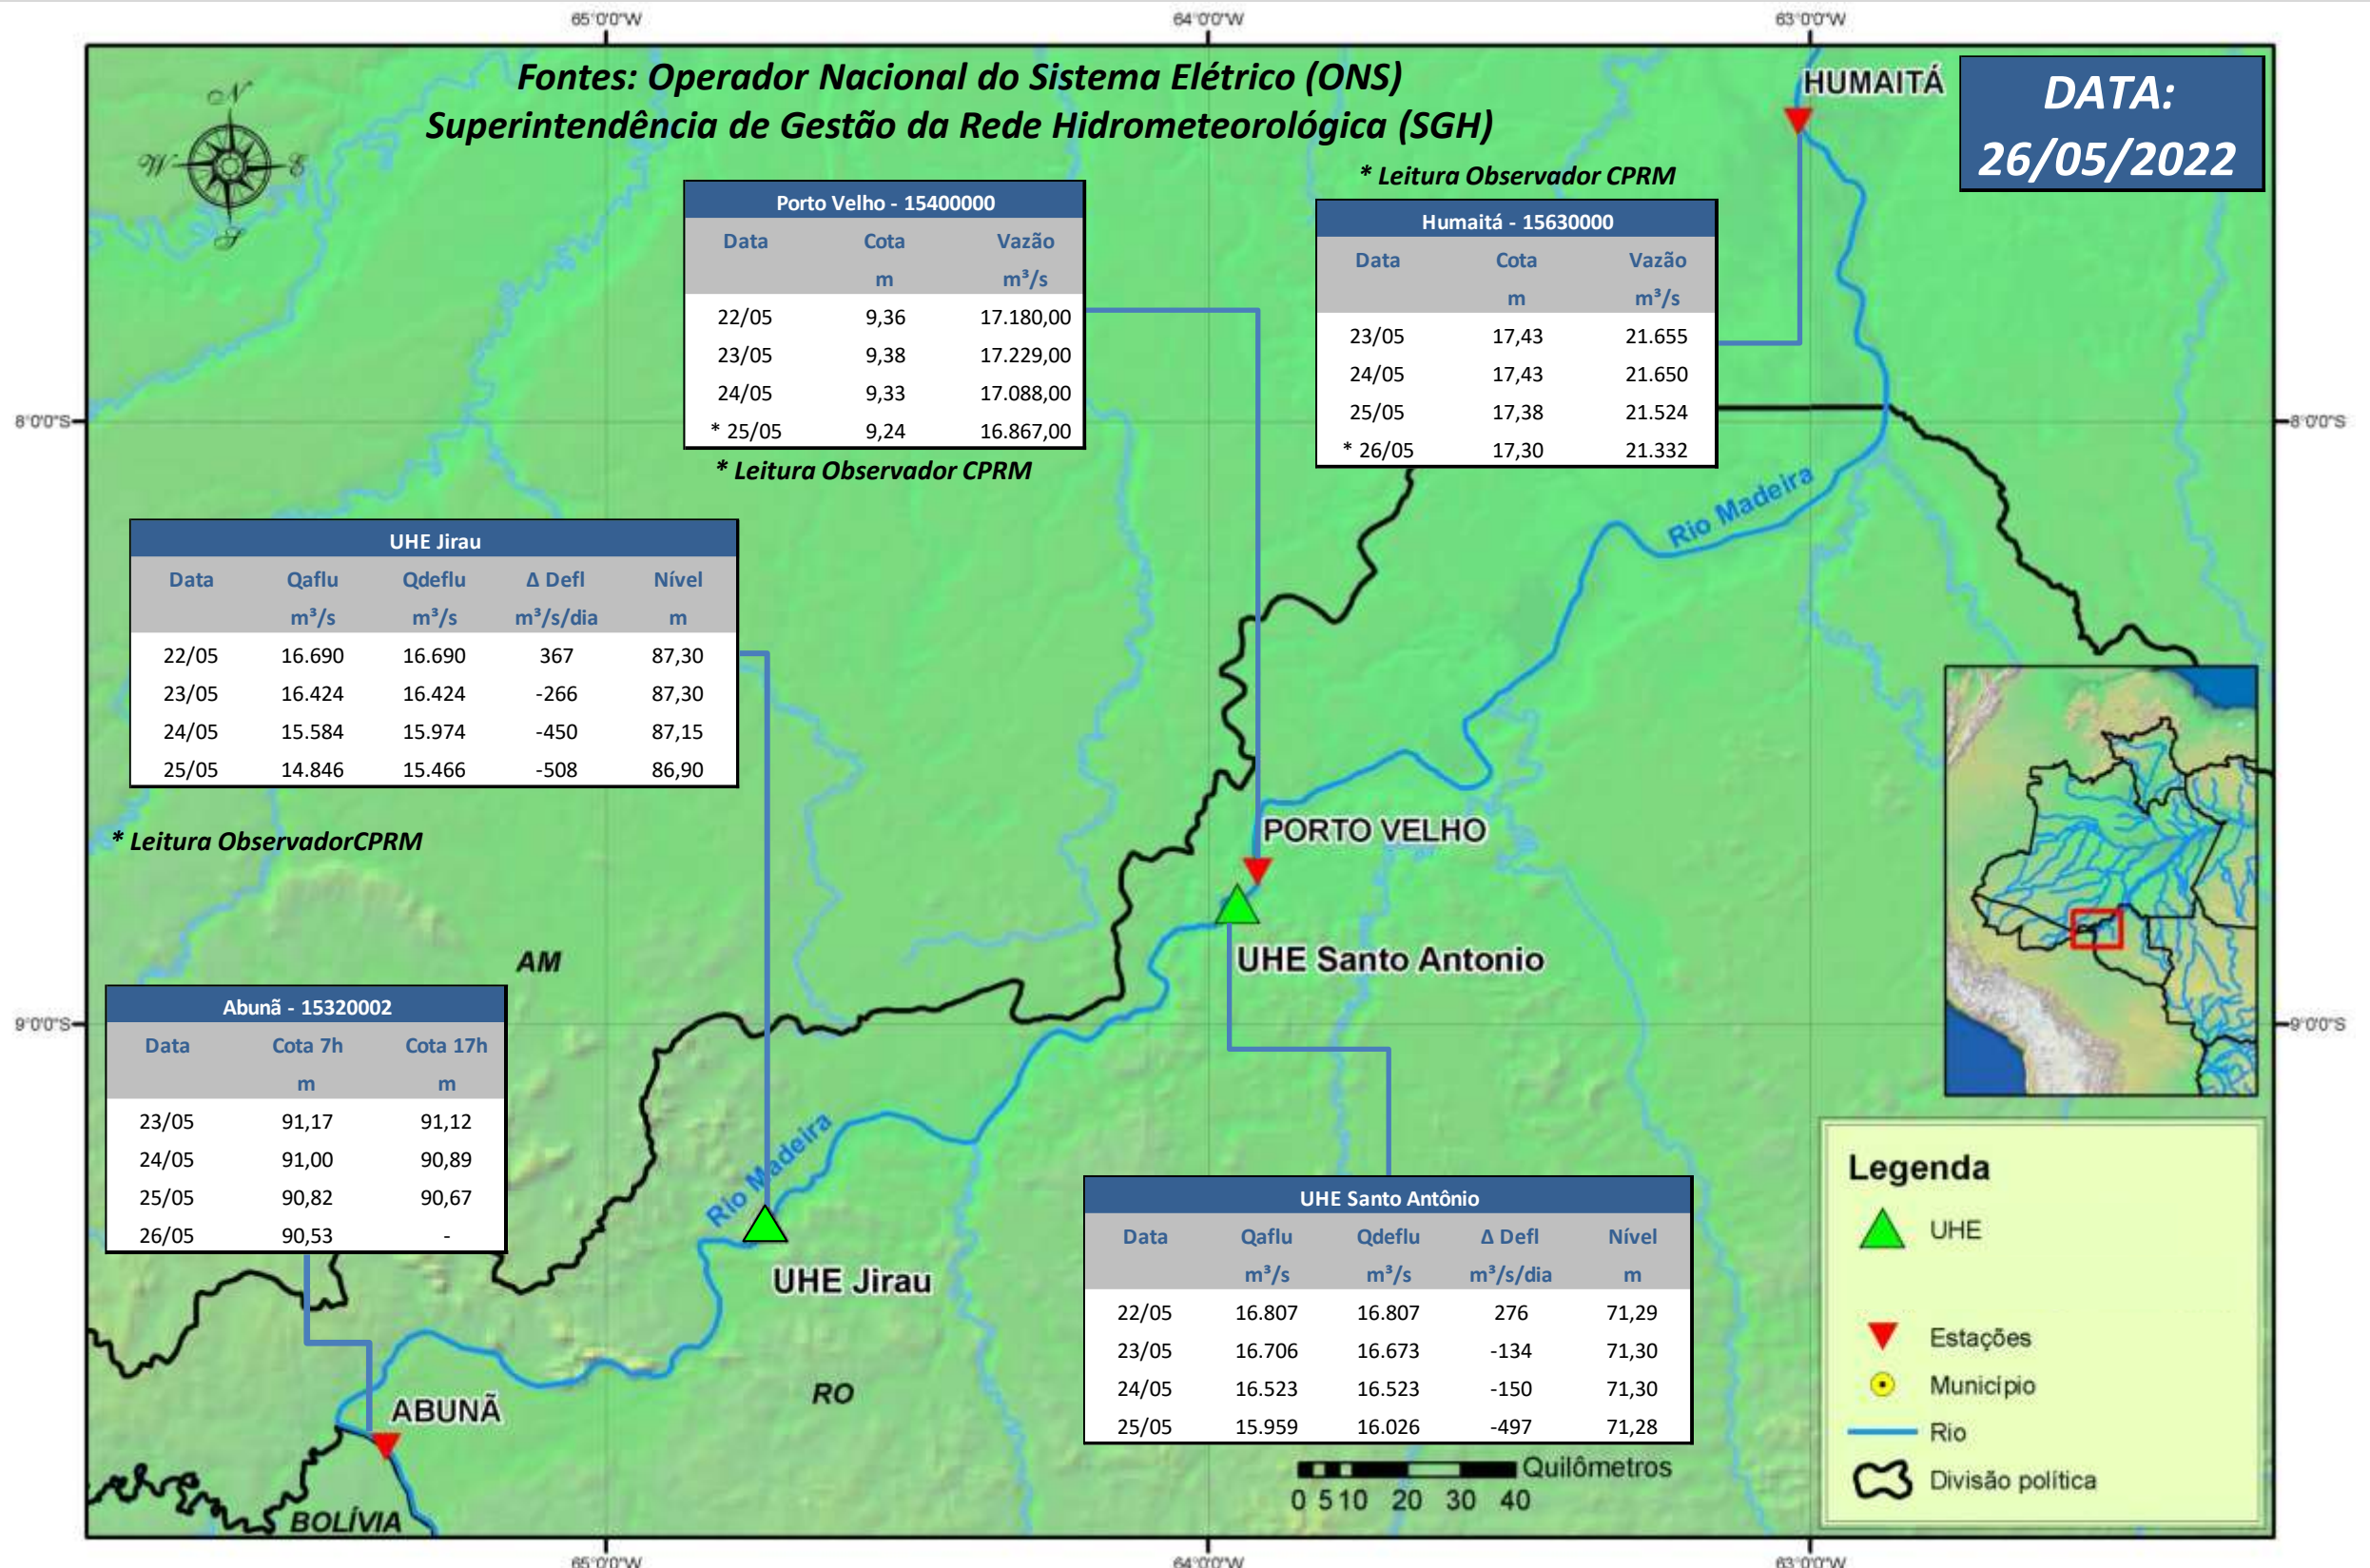

SALA DE SITUAÇÃO

Boletim de acompanhamento da Bacia do Rio Madeira

Para dados mais atualizados das estações fluviométricas acesse: [Telemetria ANA](#)

UHE Jirau Vazão Natural - 1967-2018 (Permanências diárias)