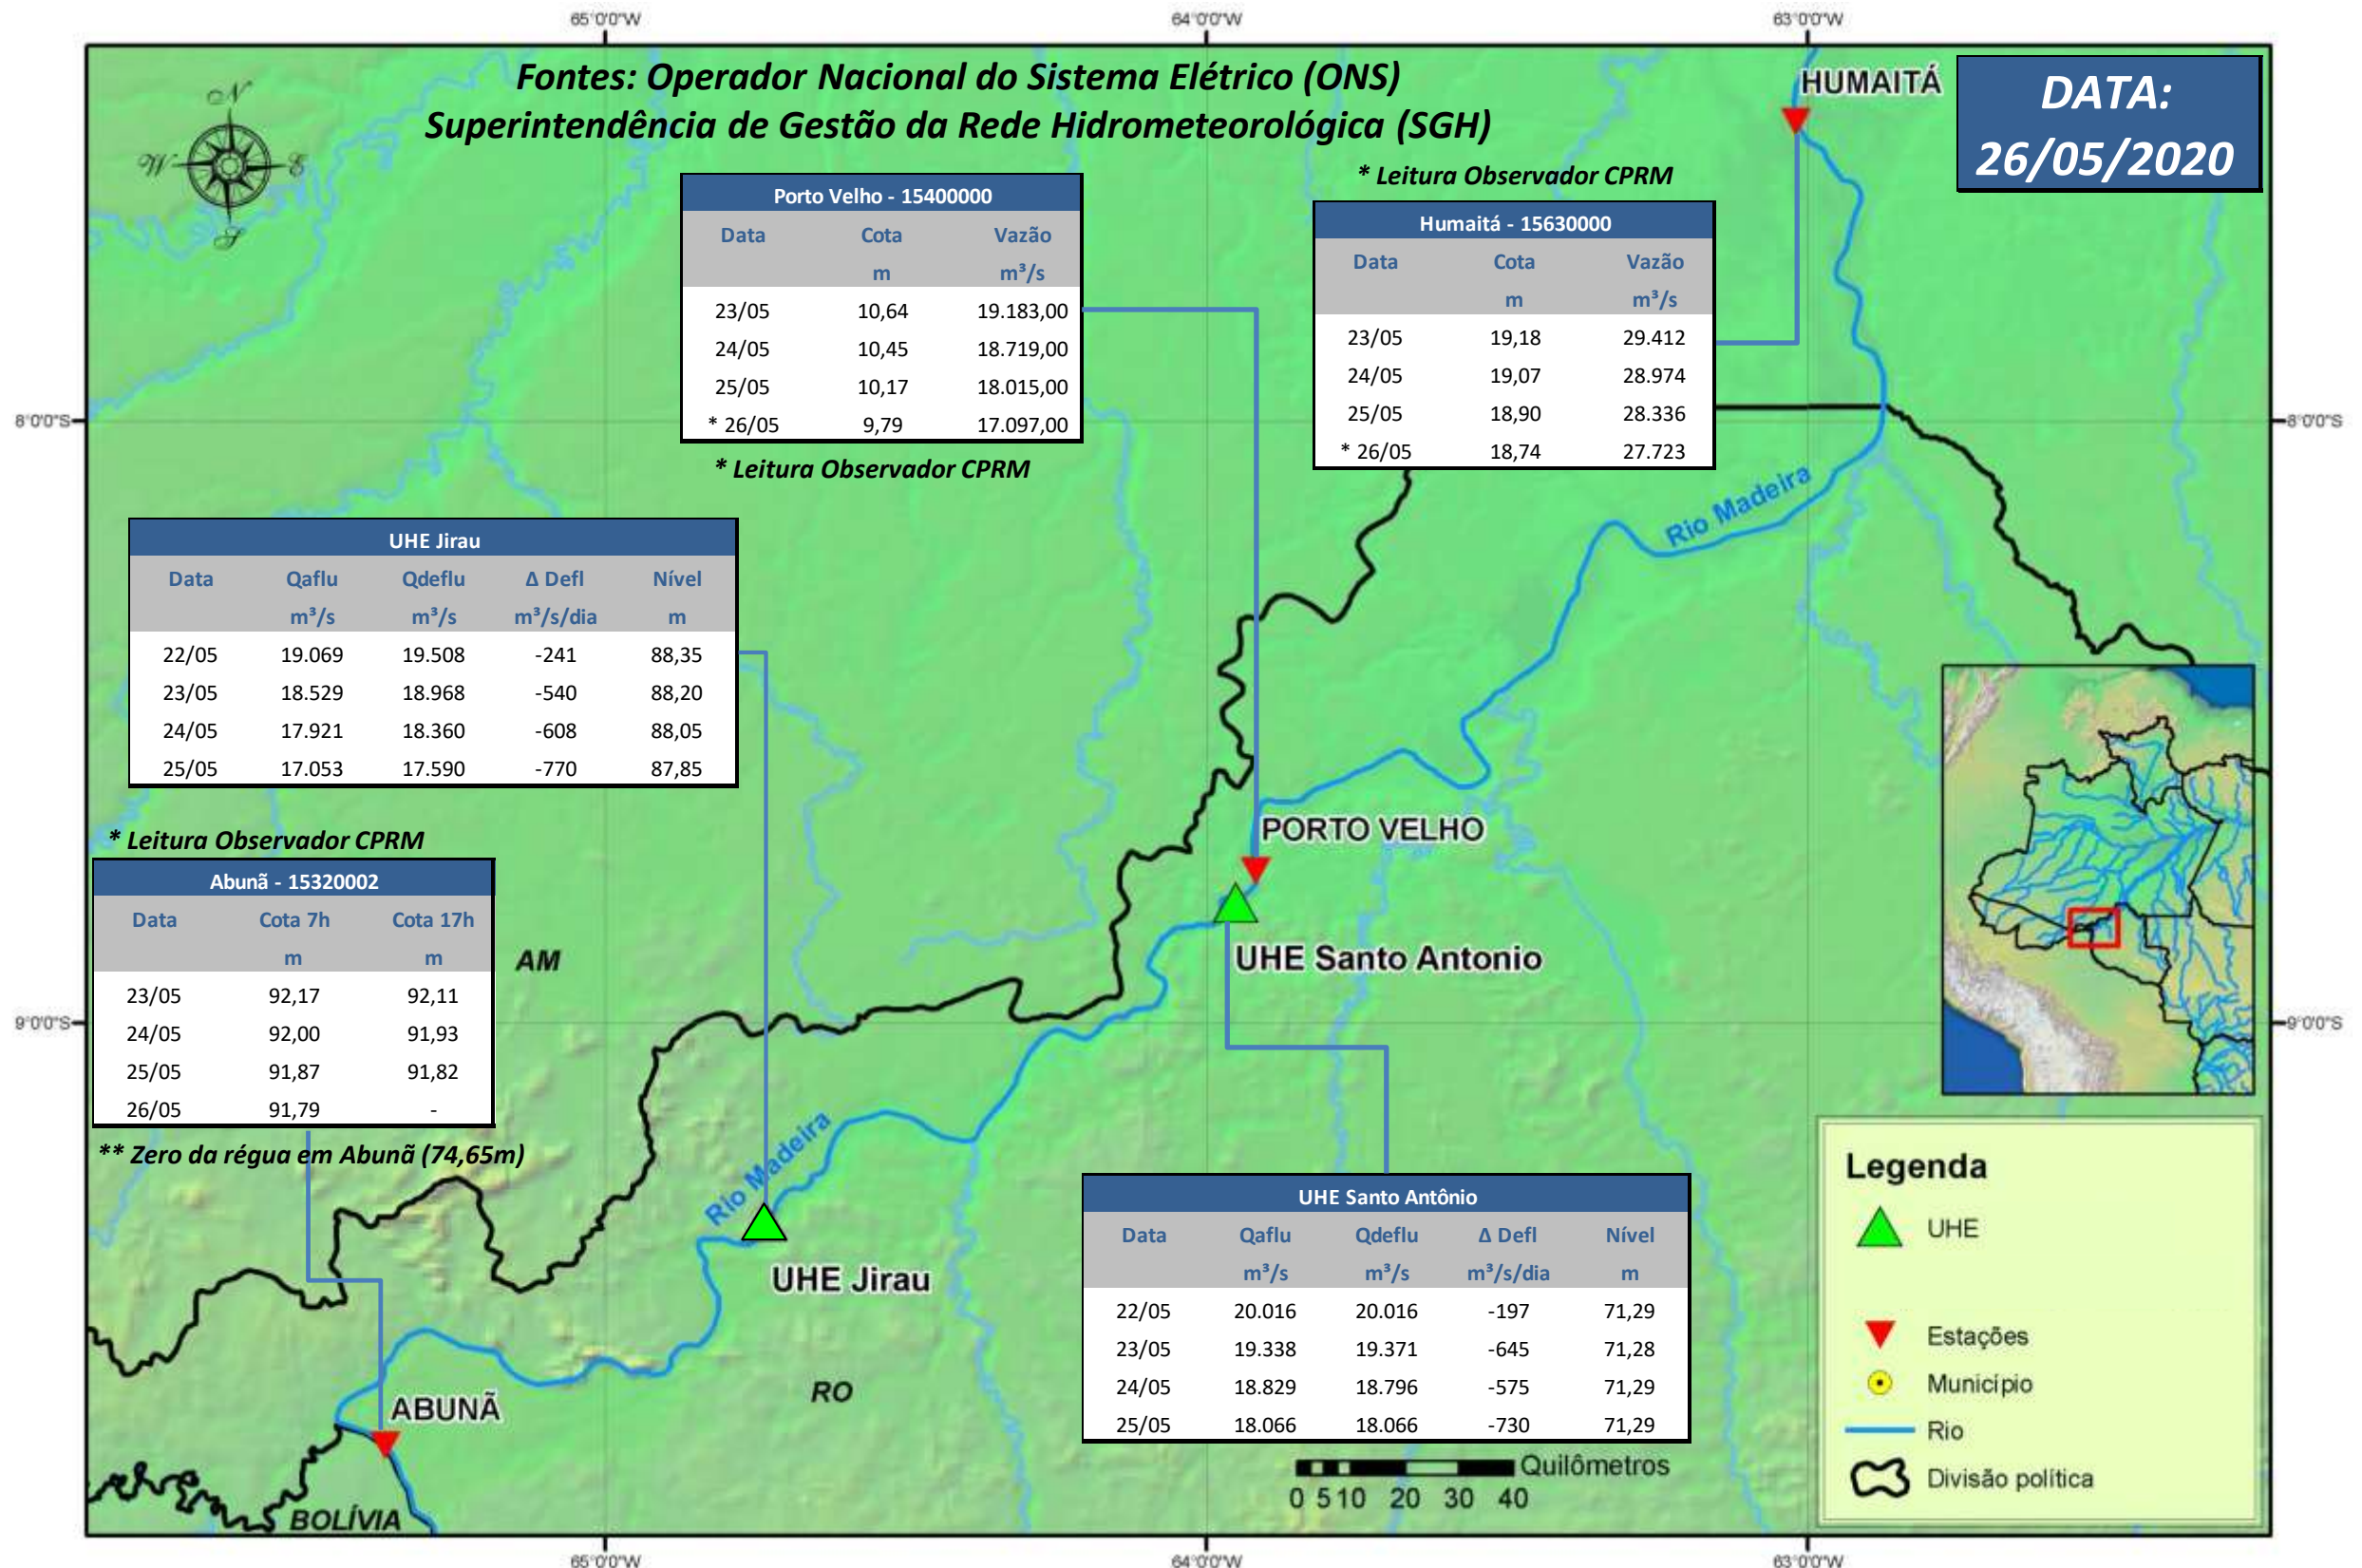

SALA DE SITUAÇÃO

Boletim de acompanhamento da Bacia do Rio Madeira

Para dados mais atualizados das estações fluviométricas acesse: [Telemetria ANA](#)

SALA DE SITUAÇÃO

Boletim de acompanhamento da Bacia do Rio Madeira

UHE Jirau Vazão Natural - 1967-2018 (Permanências diárias)