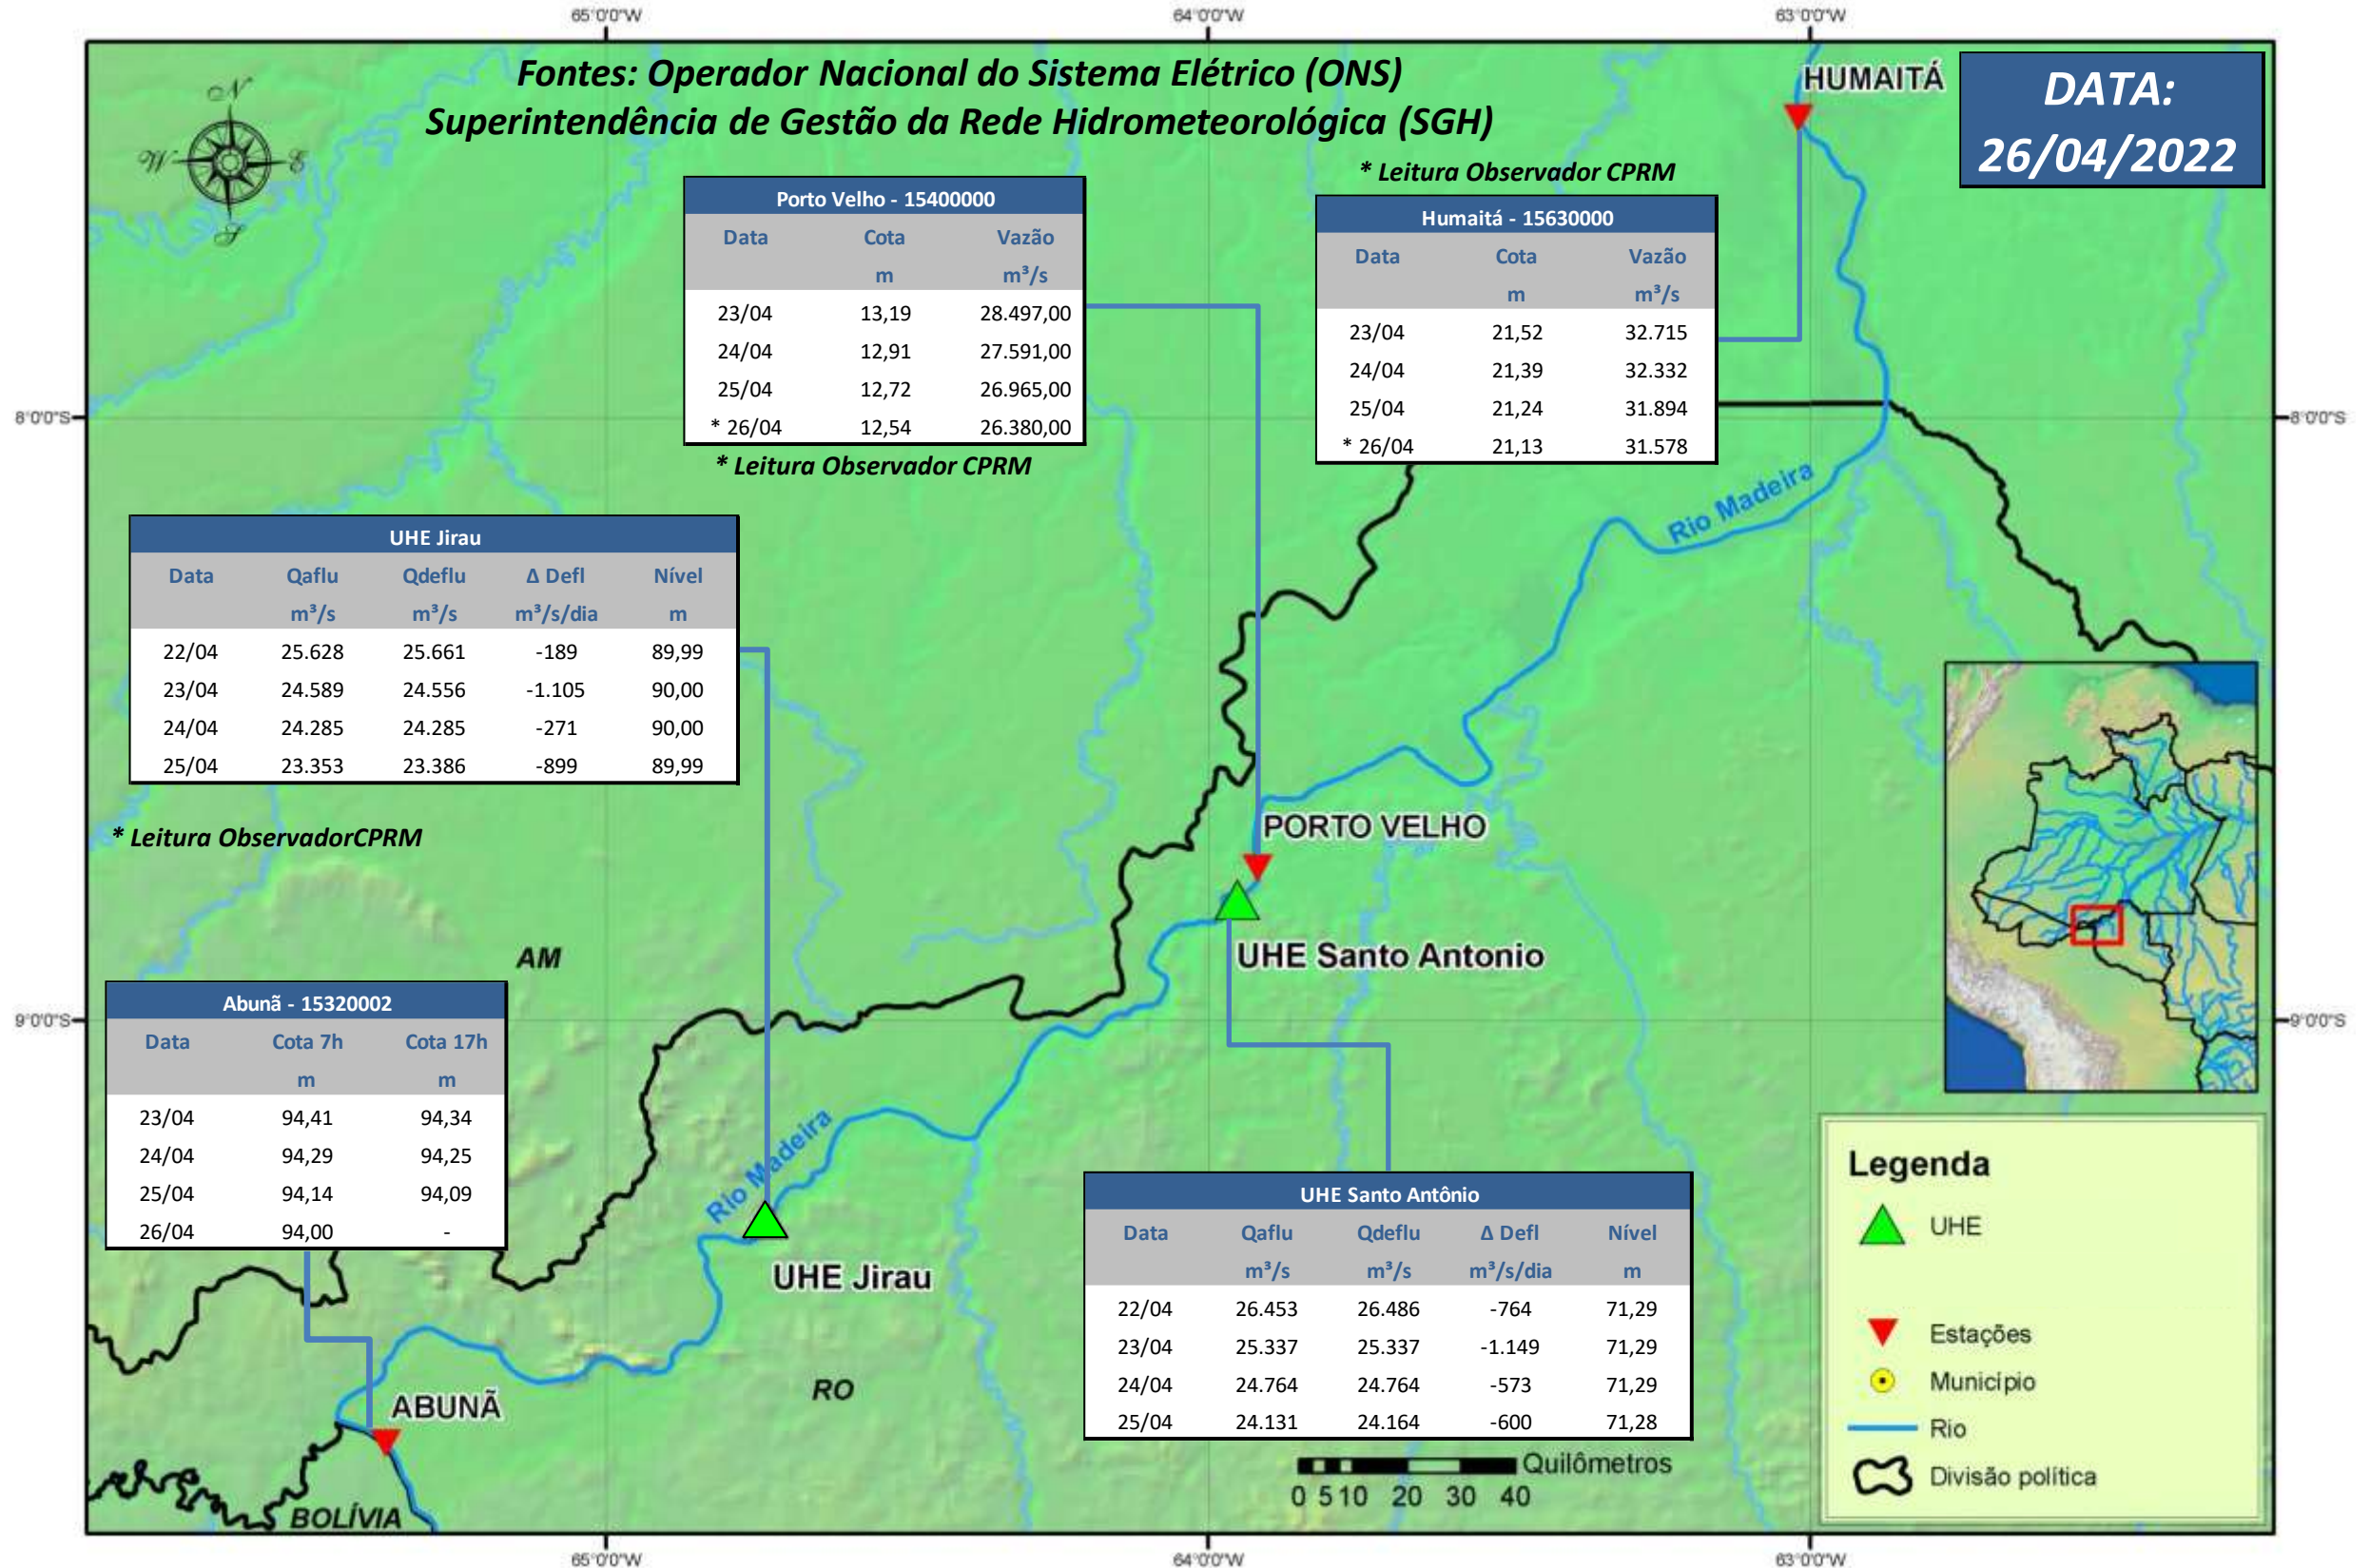

# SALA DE SITUAÇÃO

## Boletim de acompanhamento da Bacia do Rio Madeira

Para dados mais atualizados das estações fluviométricas acesse: [Telemetria ANA](#)

# SALA DE SITUAÇÃO

Boletim de acompanhamento da Bacia do Rio Madeira

## UHE Jirau Vazão Natural - 1967-2018 (Permanências diárias)