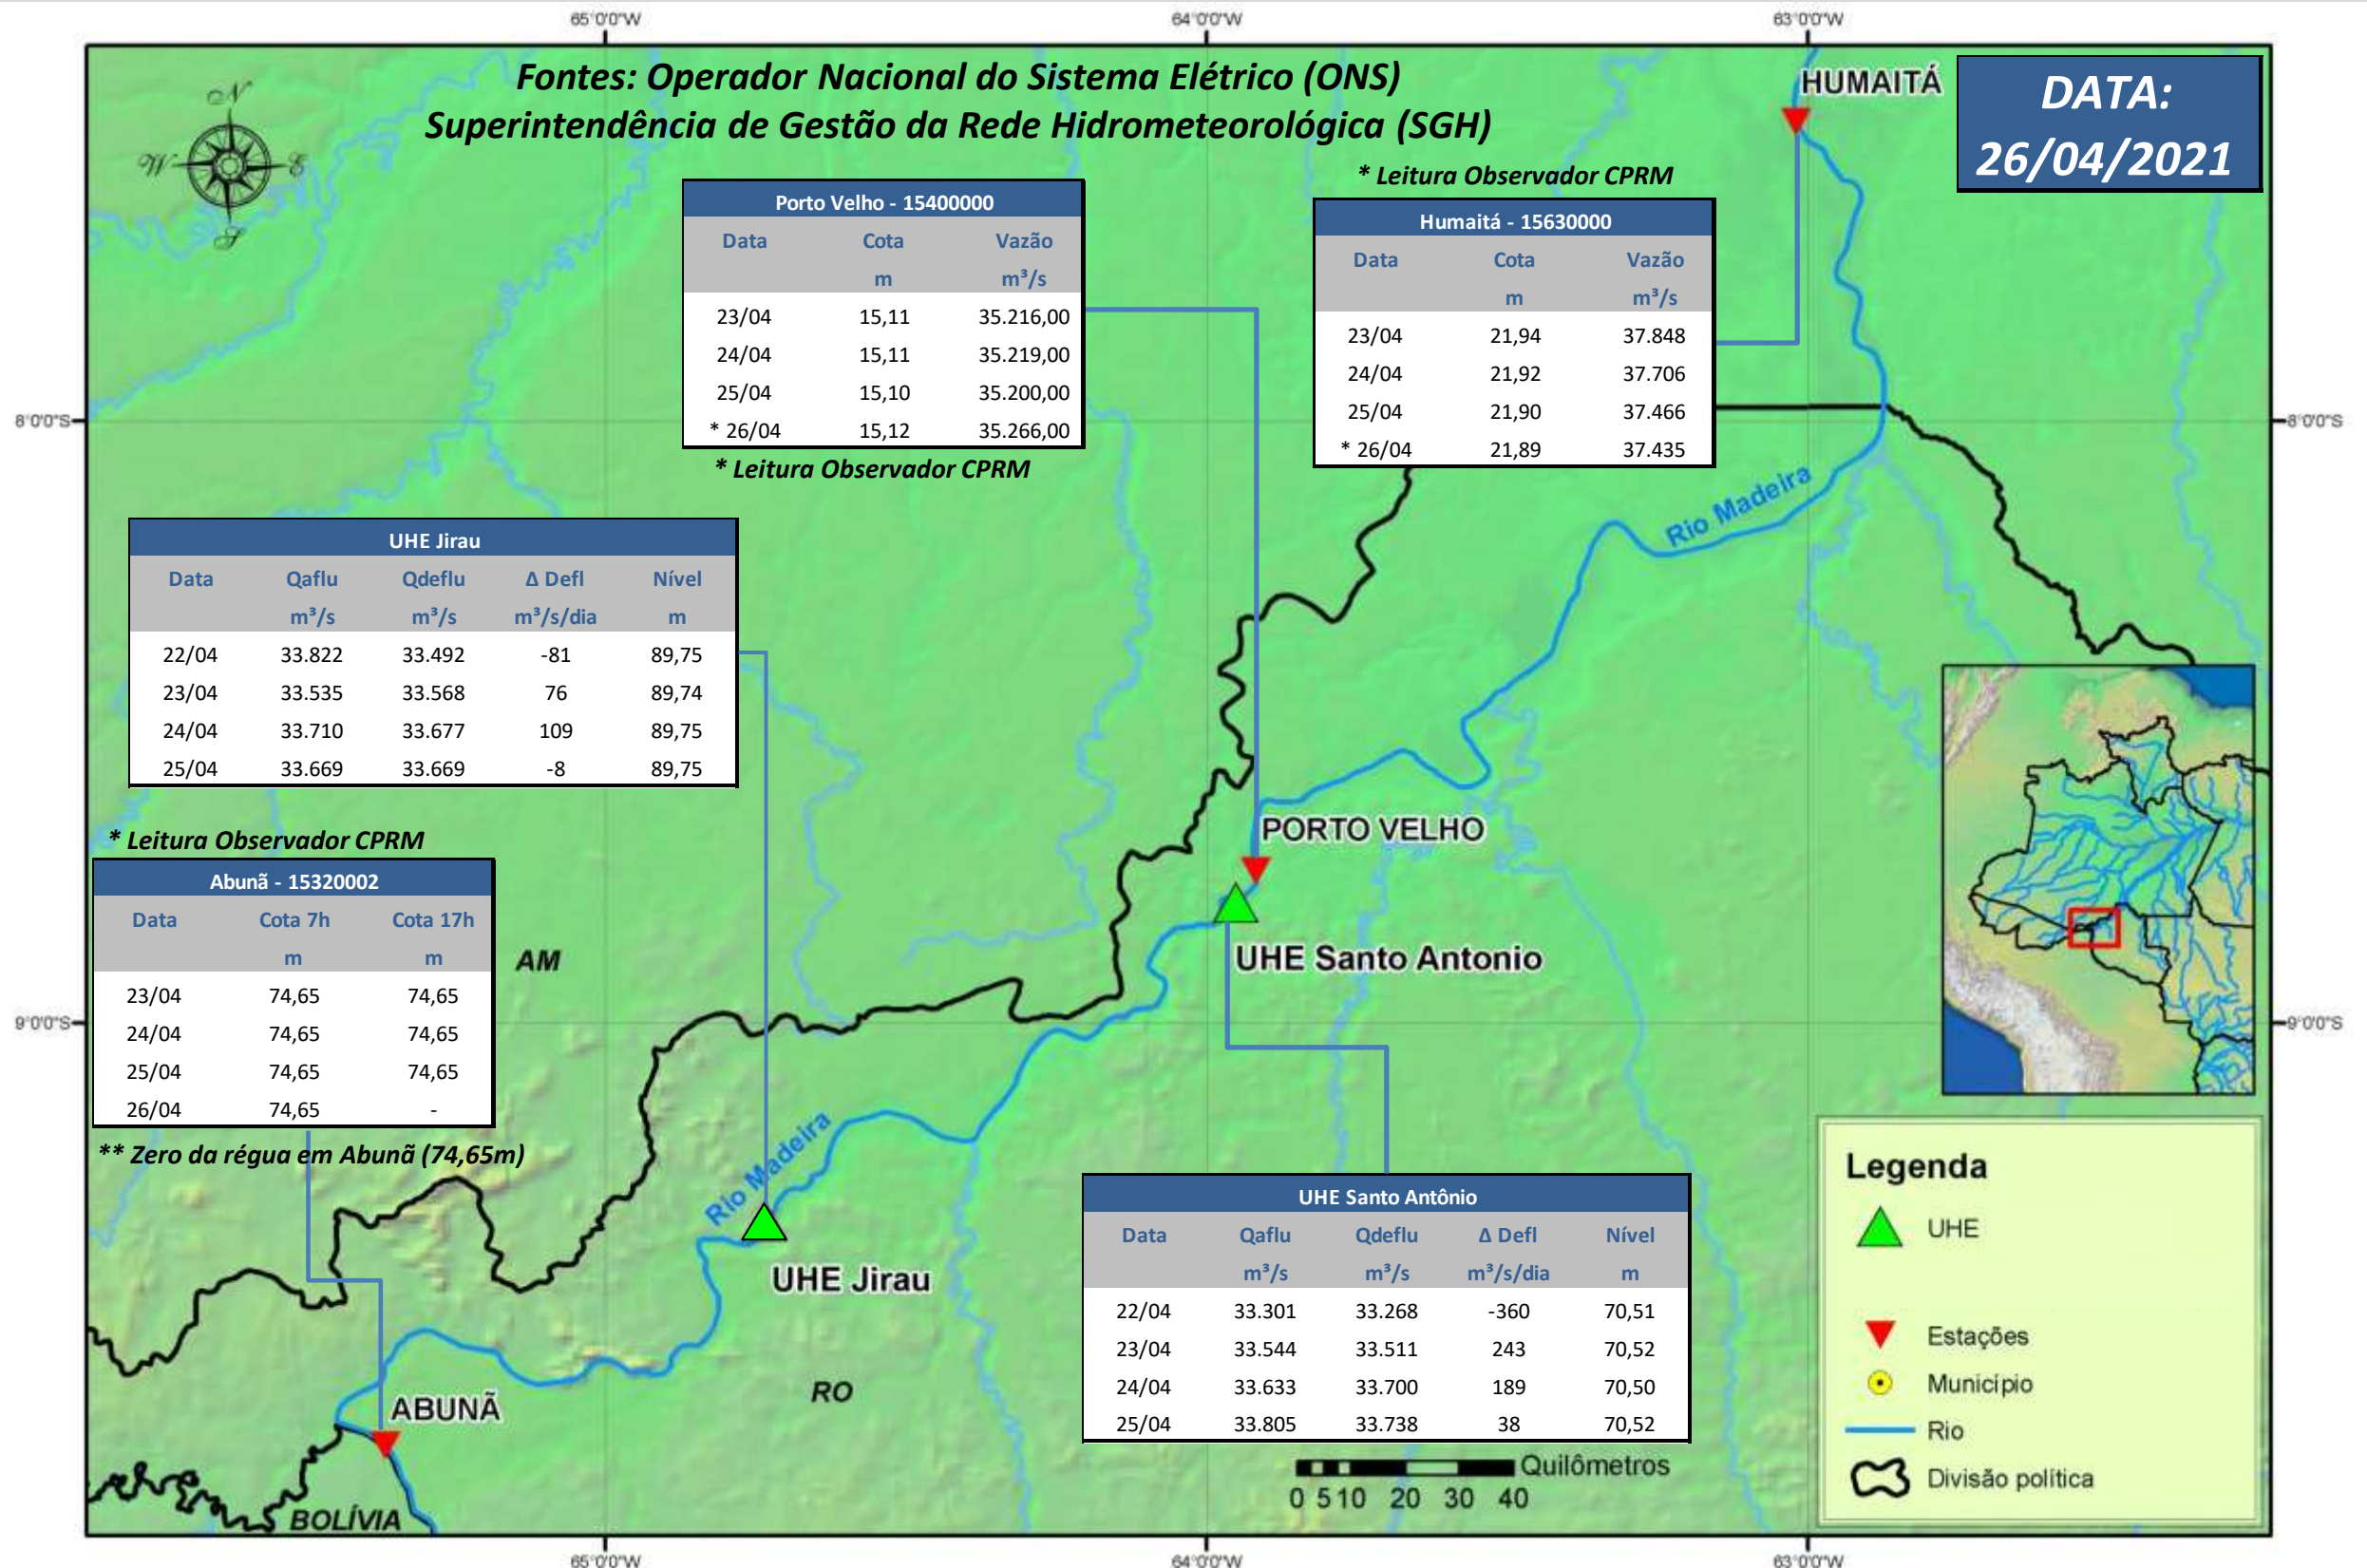

# SALA DE SITUAÇÃO

## Boletim de acompanhamento da Bacia do Rio Madeira

Para dados mais atualizados das estações fluviométricas acesse: [Telemetria ANA](#)

# SALA DE SITUAÇÃO

Boletim de acompanhamento da Bacia do Rio Madeira

## UHE Jirau Vazão Natural - 1967-2018 (Permanências diárias)