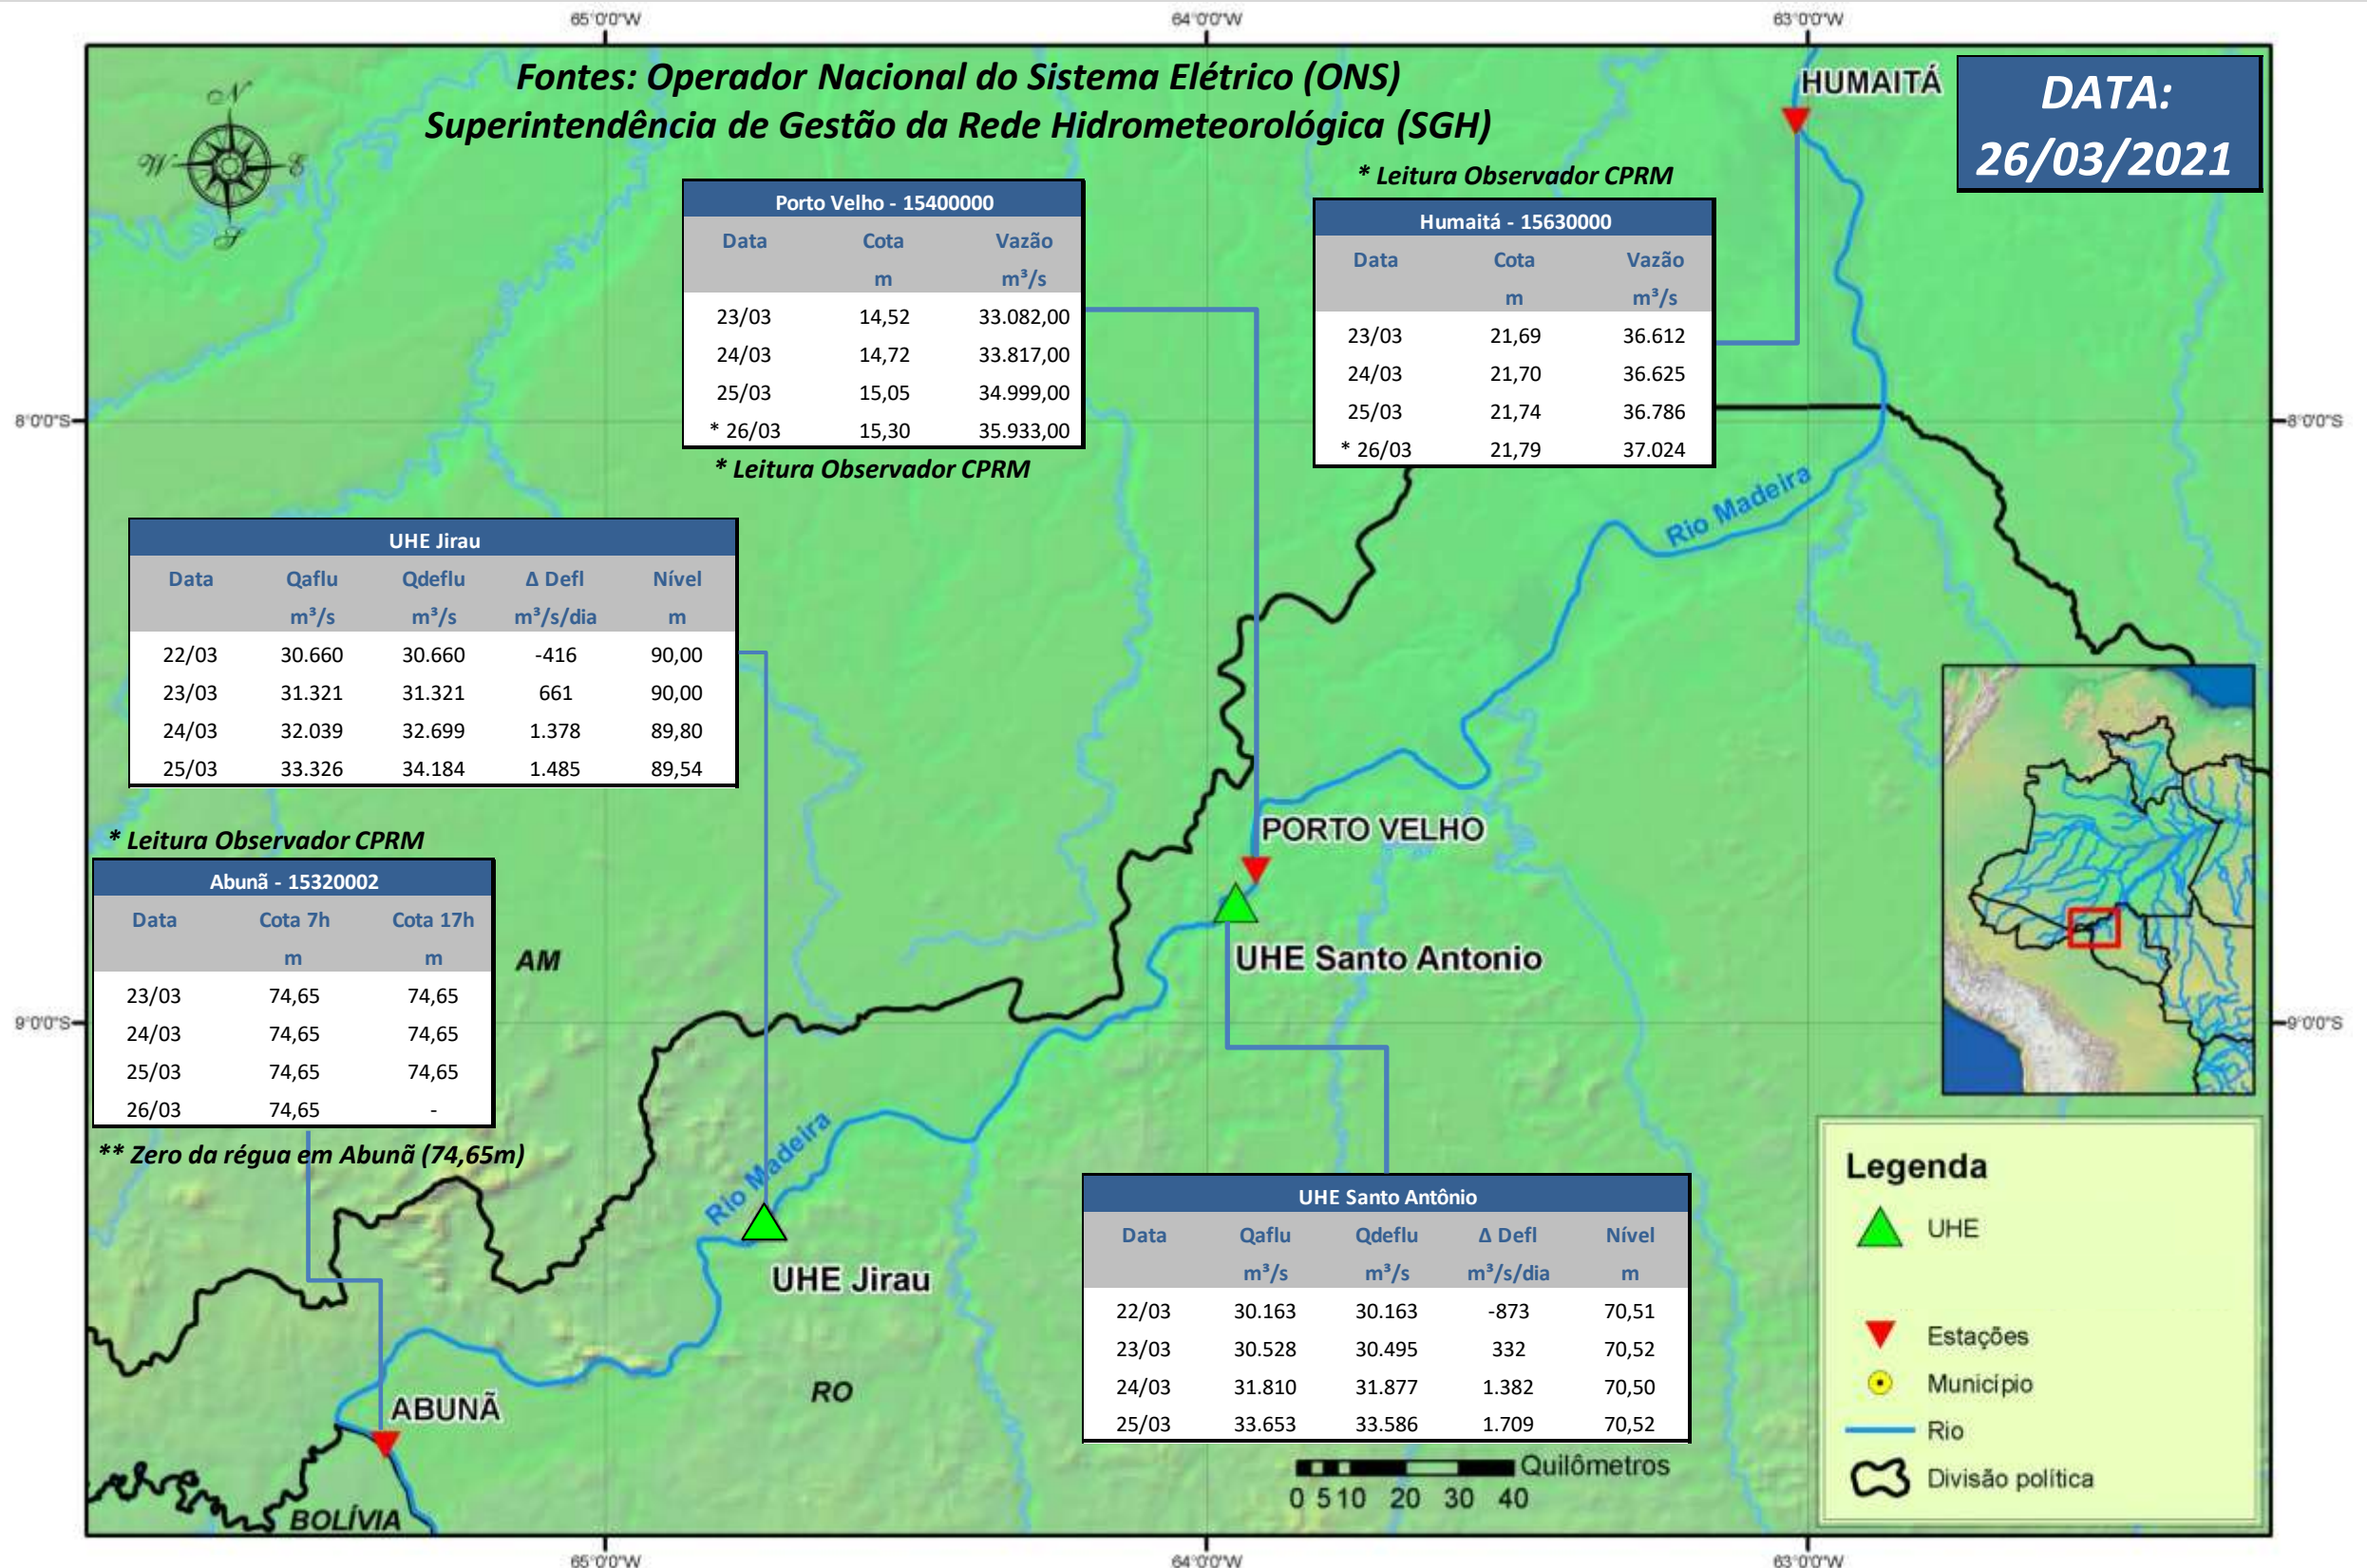

SALA DE SITUAÇÃO

Boletim de acompanhamento da Bacia do Rio Madeira

Para dados mais atualizados das estações fluviométricas acesse: [Telemetria ANA](#)

UHE Jirau Vazão Natural - 1967-2018 (Permanências diárias)