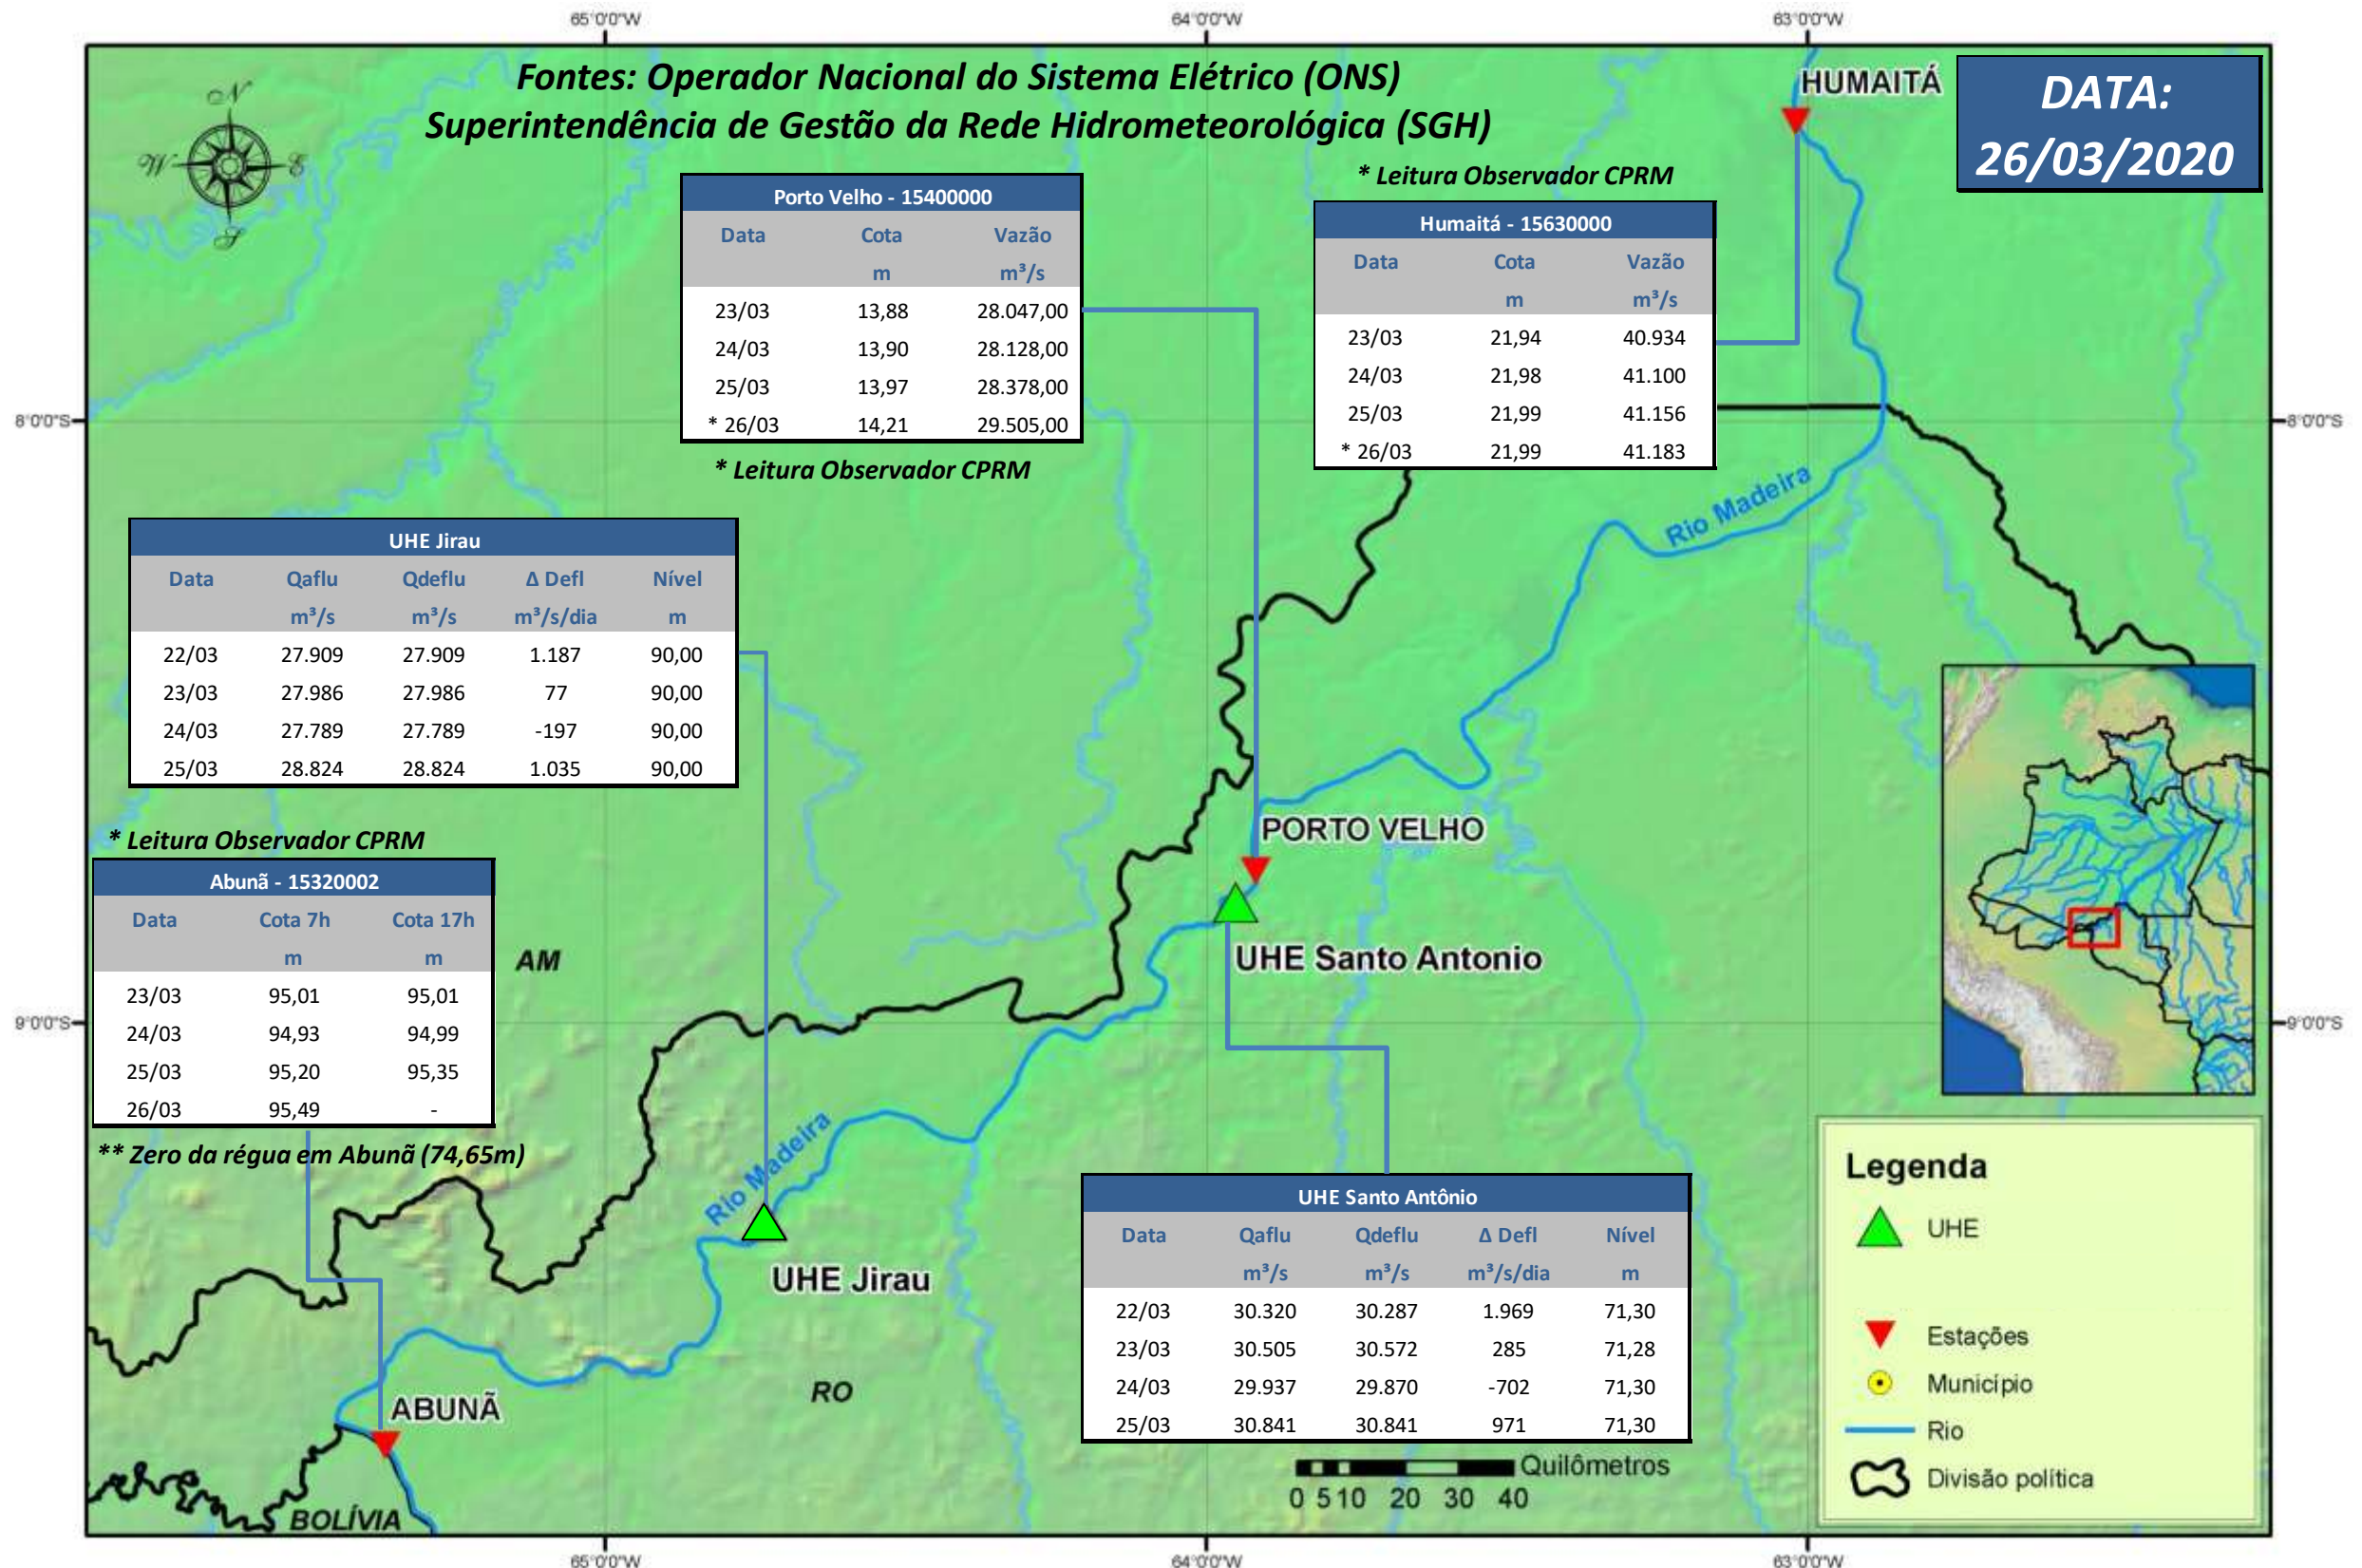

SALA DE SITUAÇÃO

Boletim de acompanhamento da Bacia do Rio Madeira

Para dados mais atualizados das estações fluviométricas acesse: [Telemetria ANA](#)

SALA DE SITUAÇÃO

Boletim de acompanhamento da Bacia do Rio Madeira

UHE Jirau Vazão Natural - 1967-2018 (Permanências diárias)