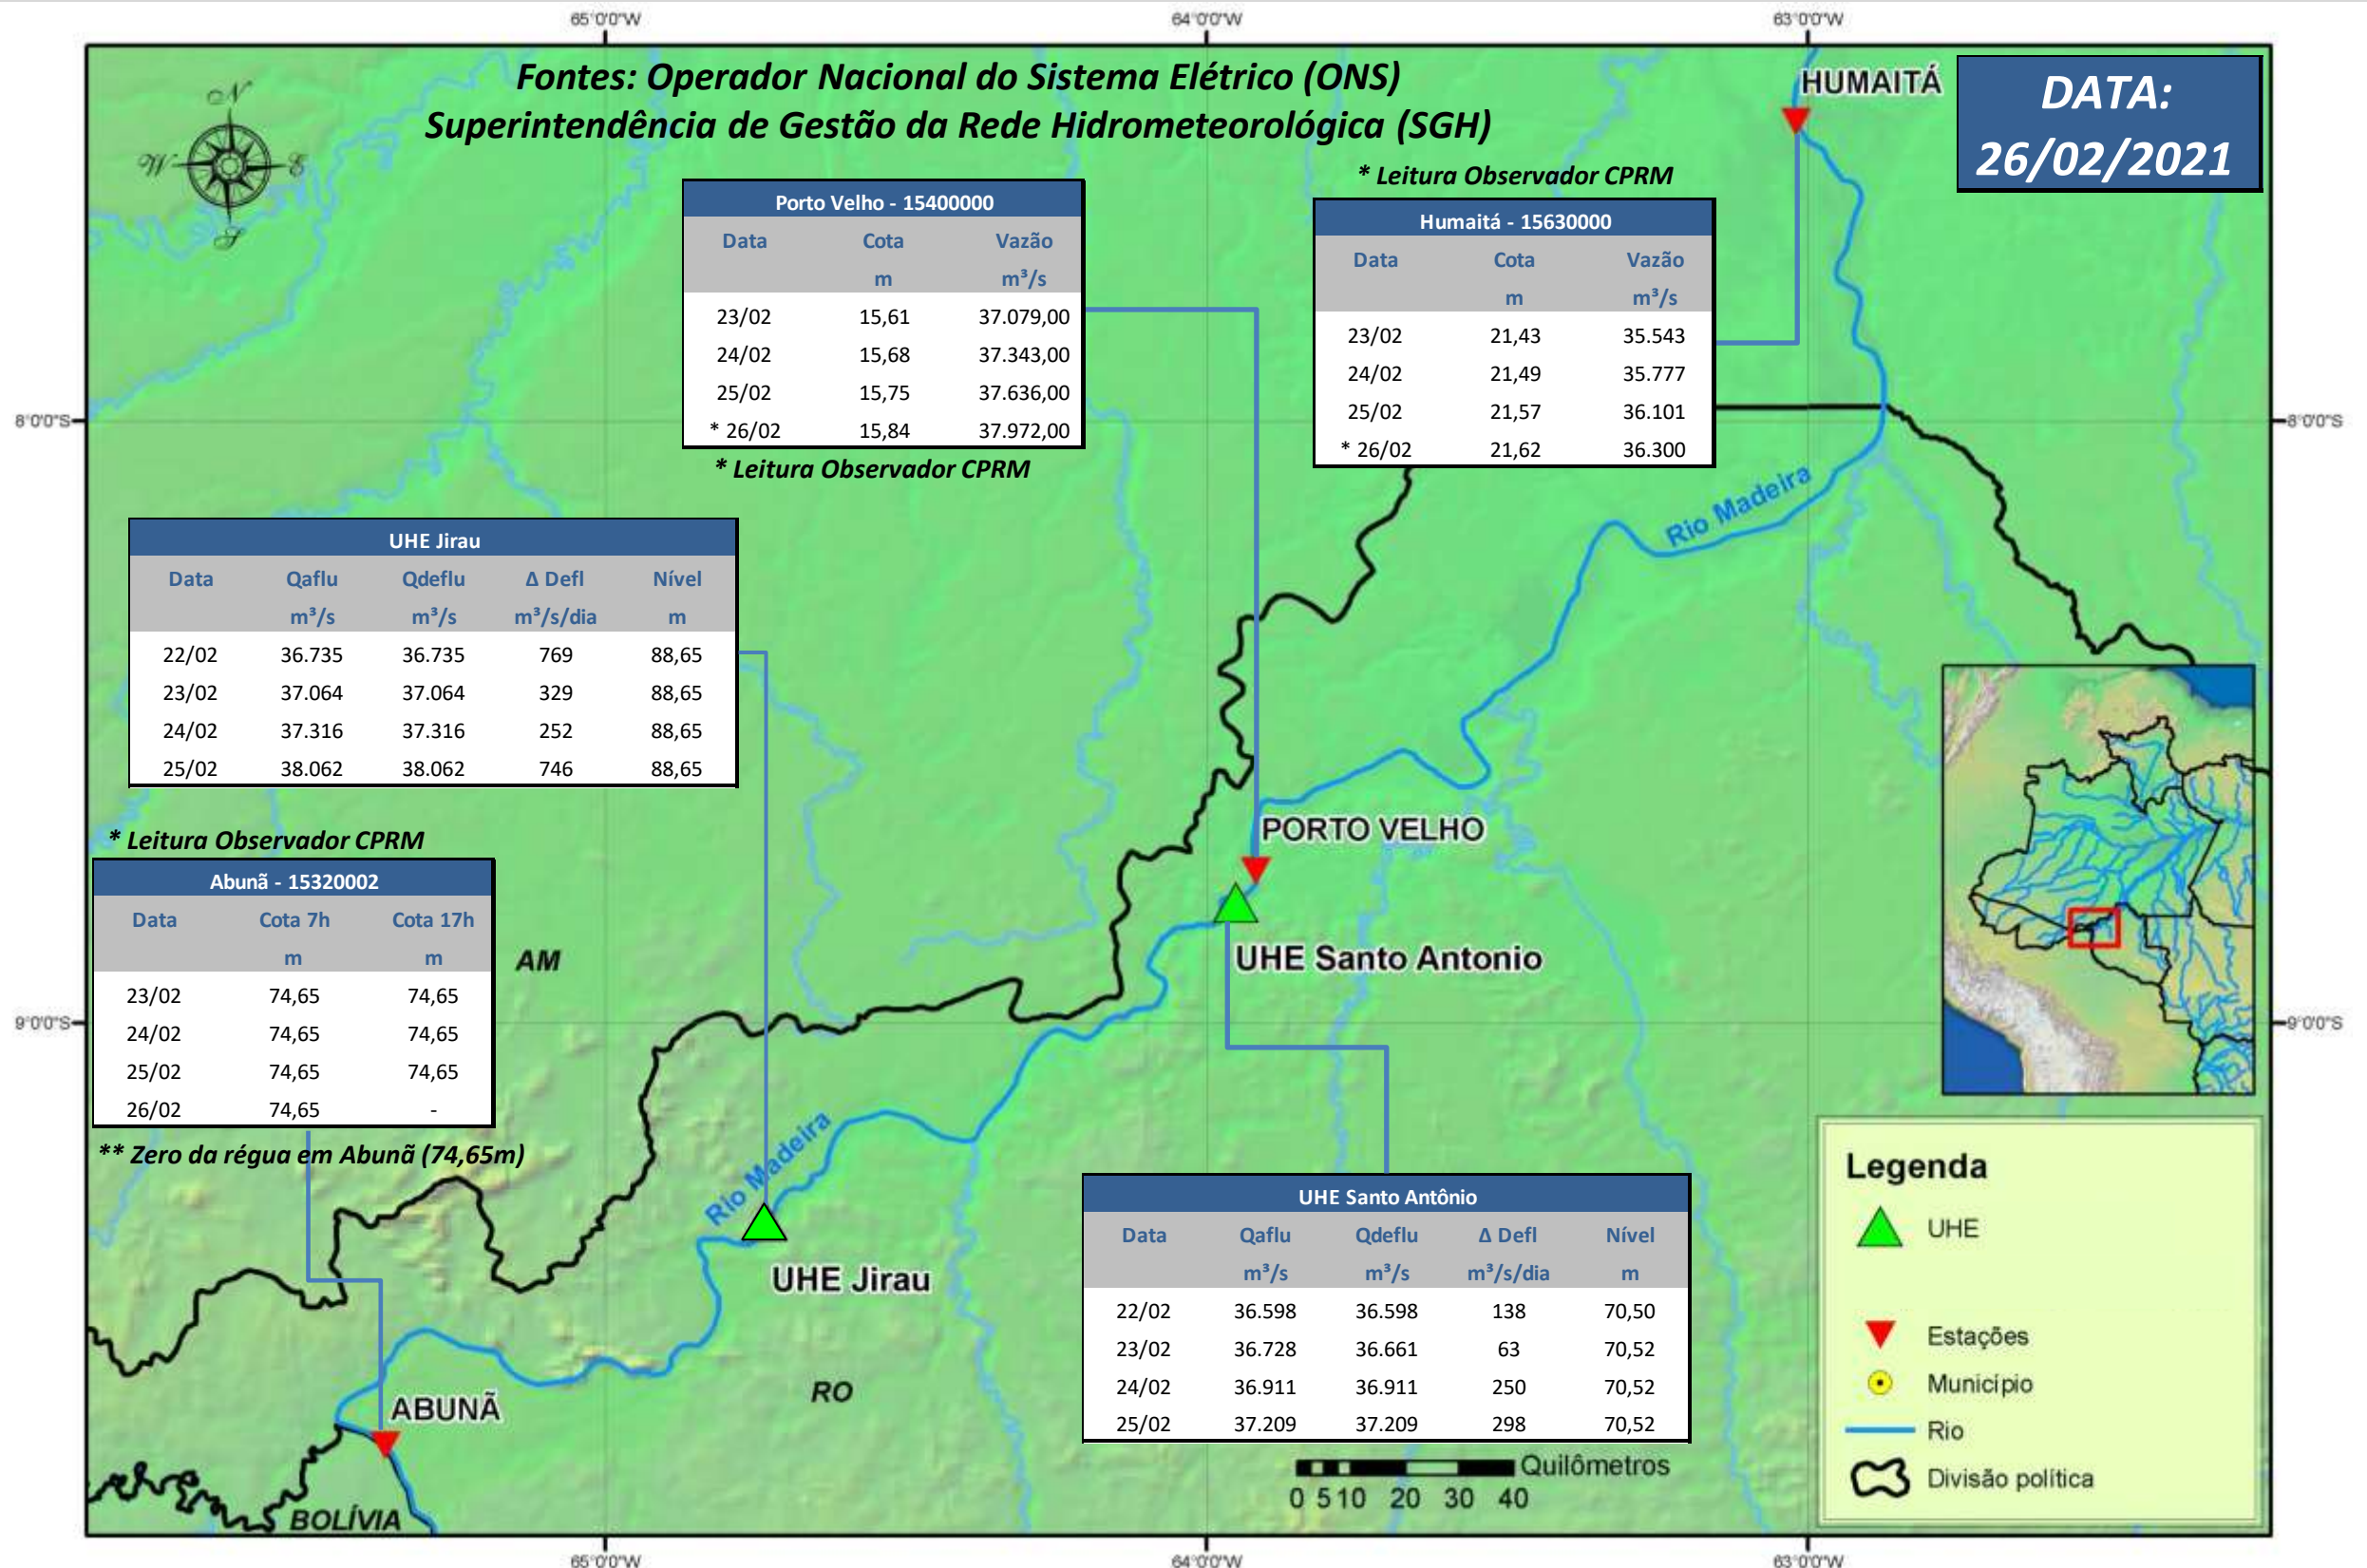

SALA DE SITUAÇÃO

Boletim de acompanhamento da Bacia do Rio Madeira

Para dados mais atualizados das estações fluviométricas acesse: [Telemetria ANA](#)

UHE Jirau Vazão Natural - 1967-2018 (Permanências diárias)