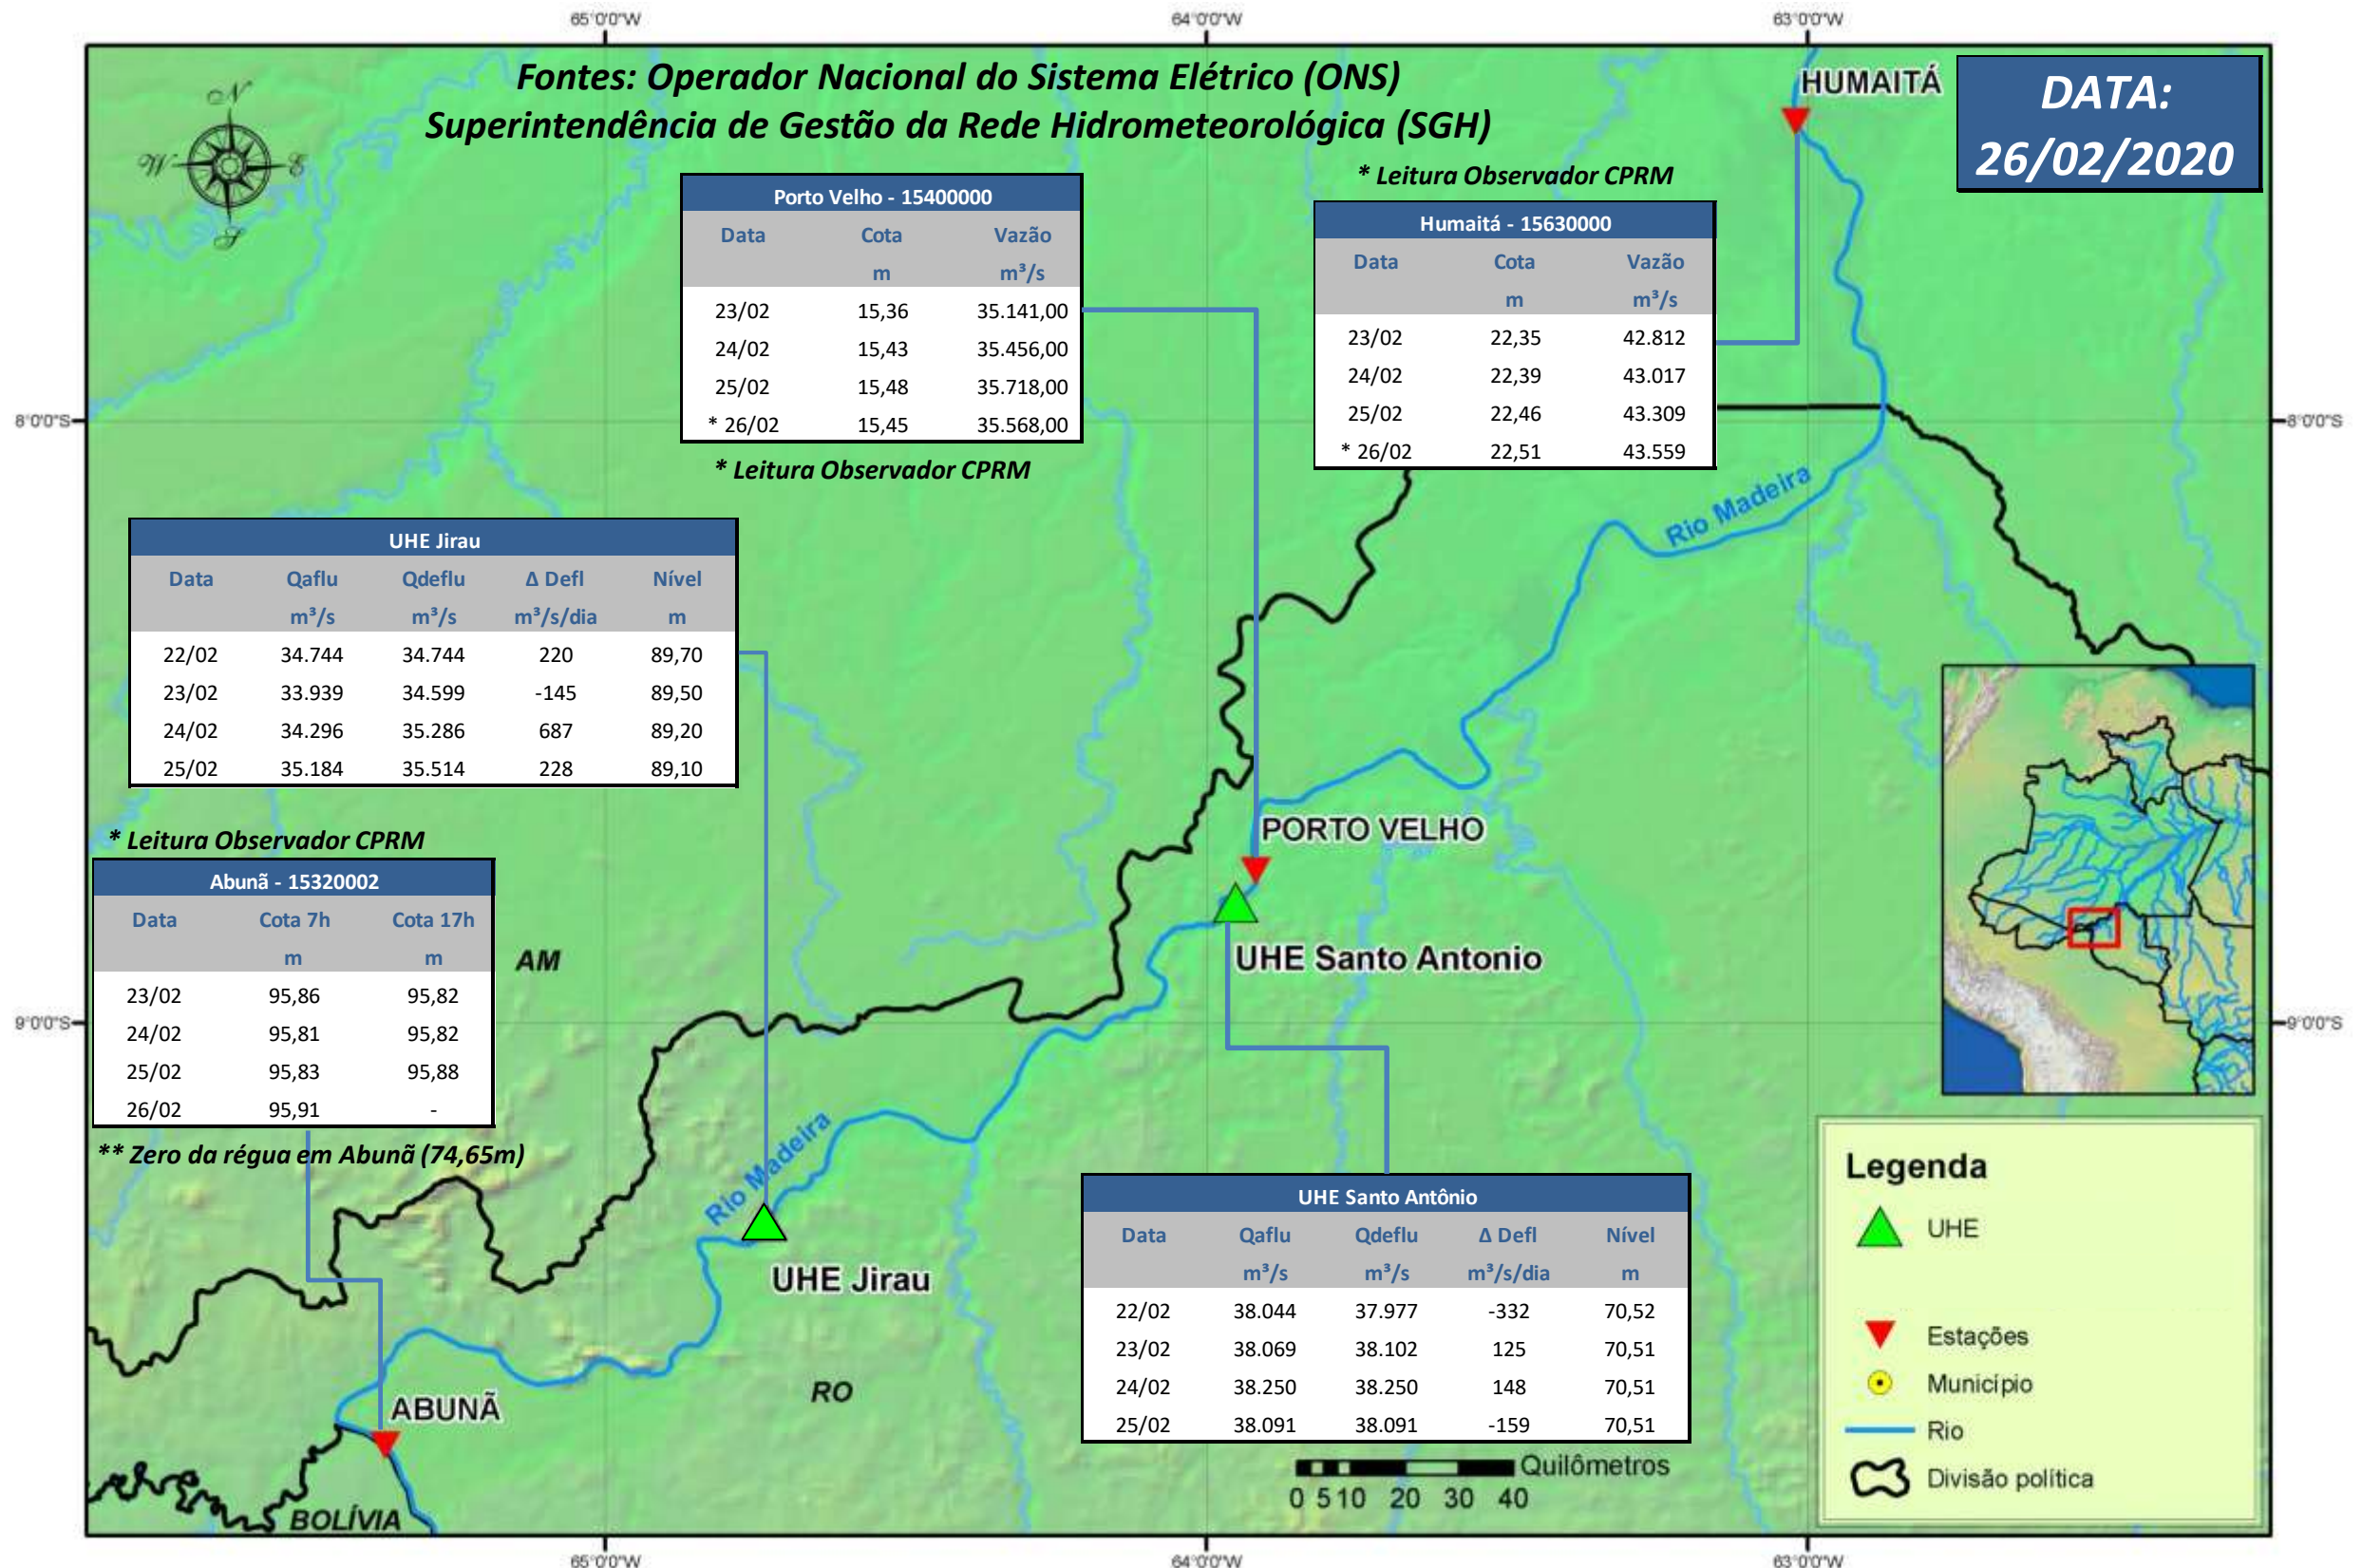

# SALA DE SITUAÇÃO

## Boletim de acompanhamento da Bacia do Rio Madeira

Para dados mais atualizados das estações fluviométricas acesse: [Telemetria ANA](#)

# SALA DE SITUAÇÃO

Boletim de acompanhamento da Bacia do Rio Madeira

## UHE Jirau Vazão Natural - 1967-2018 (Permanências diárias)