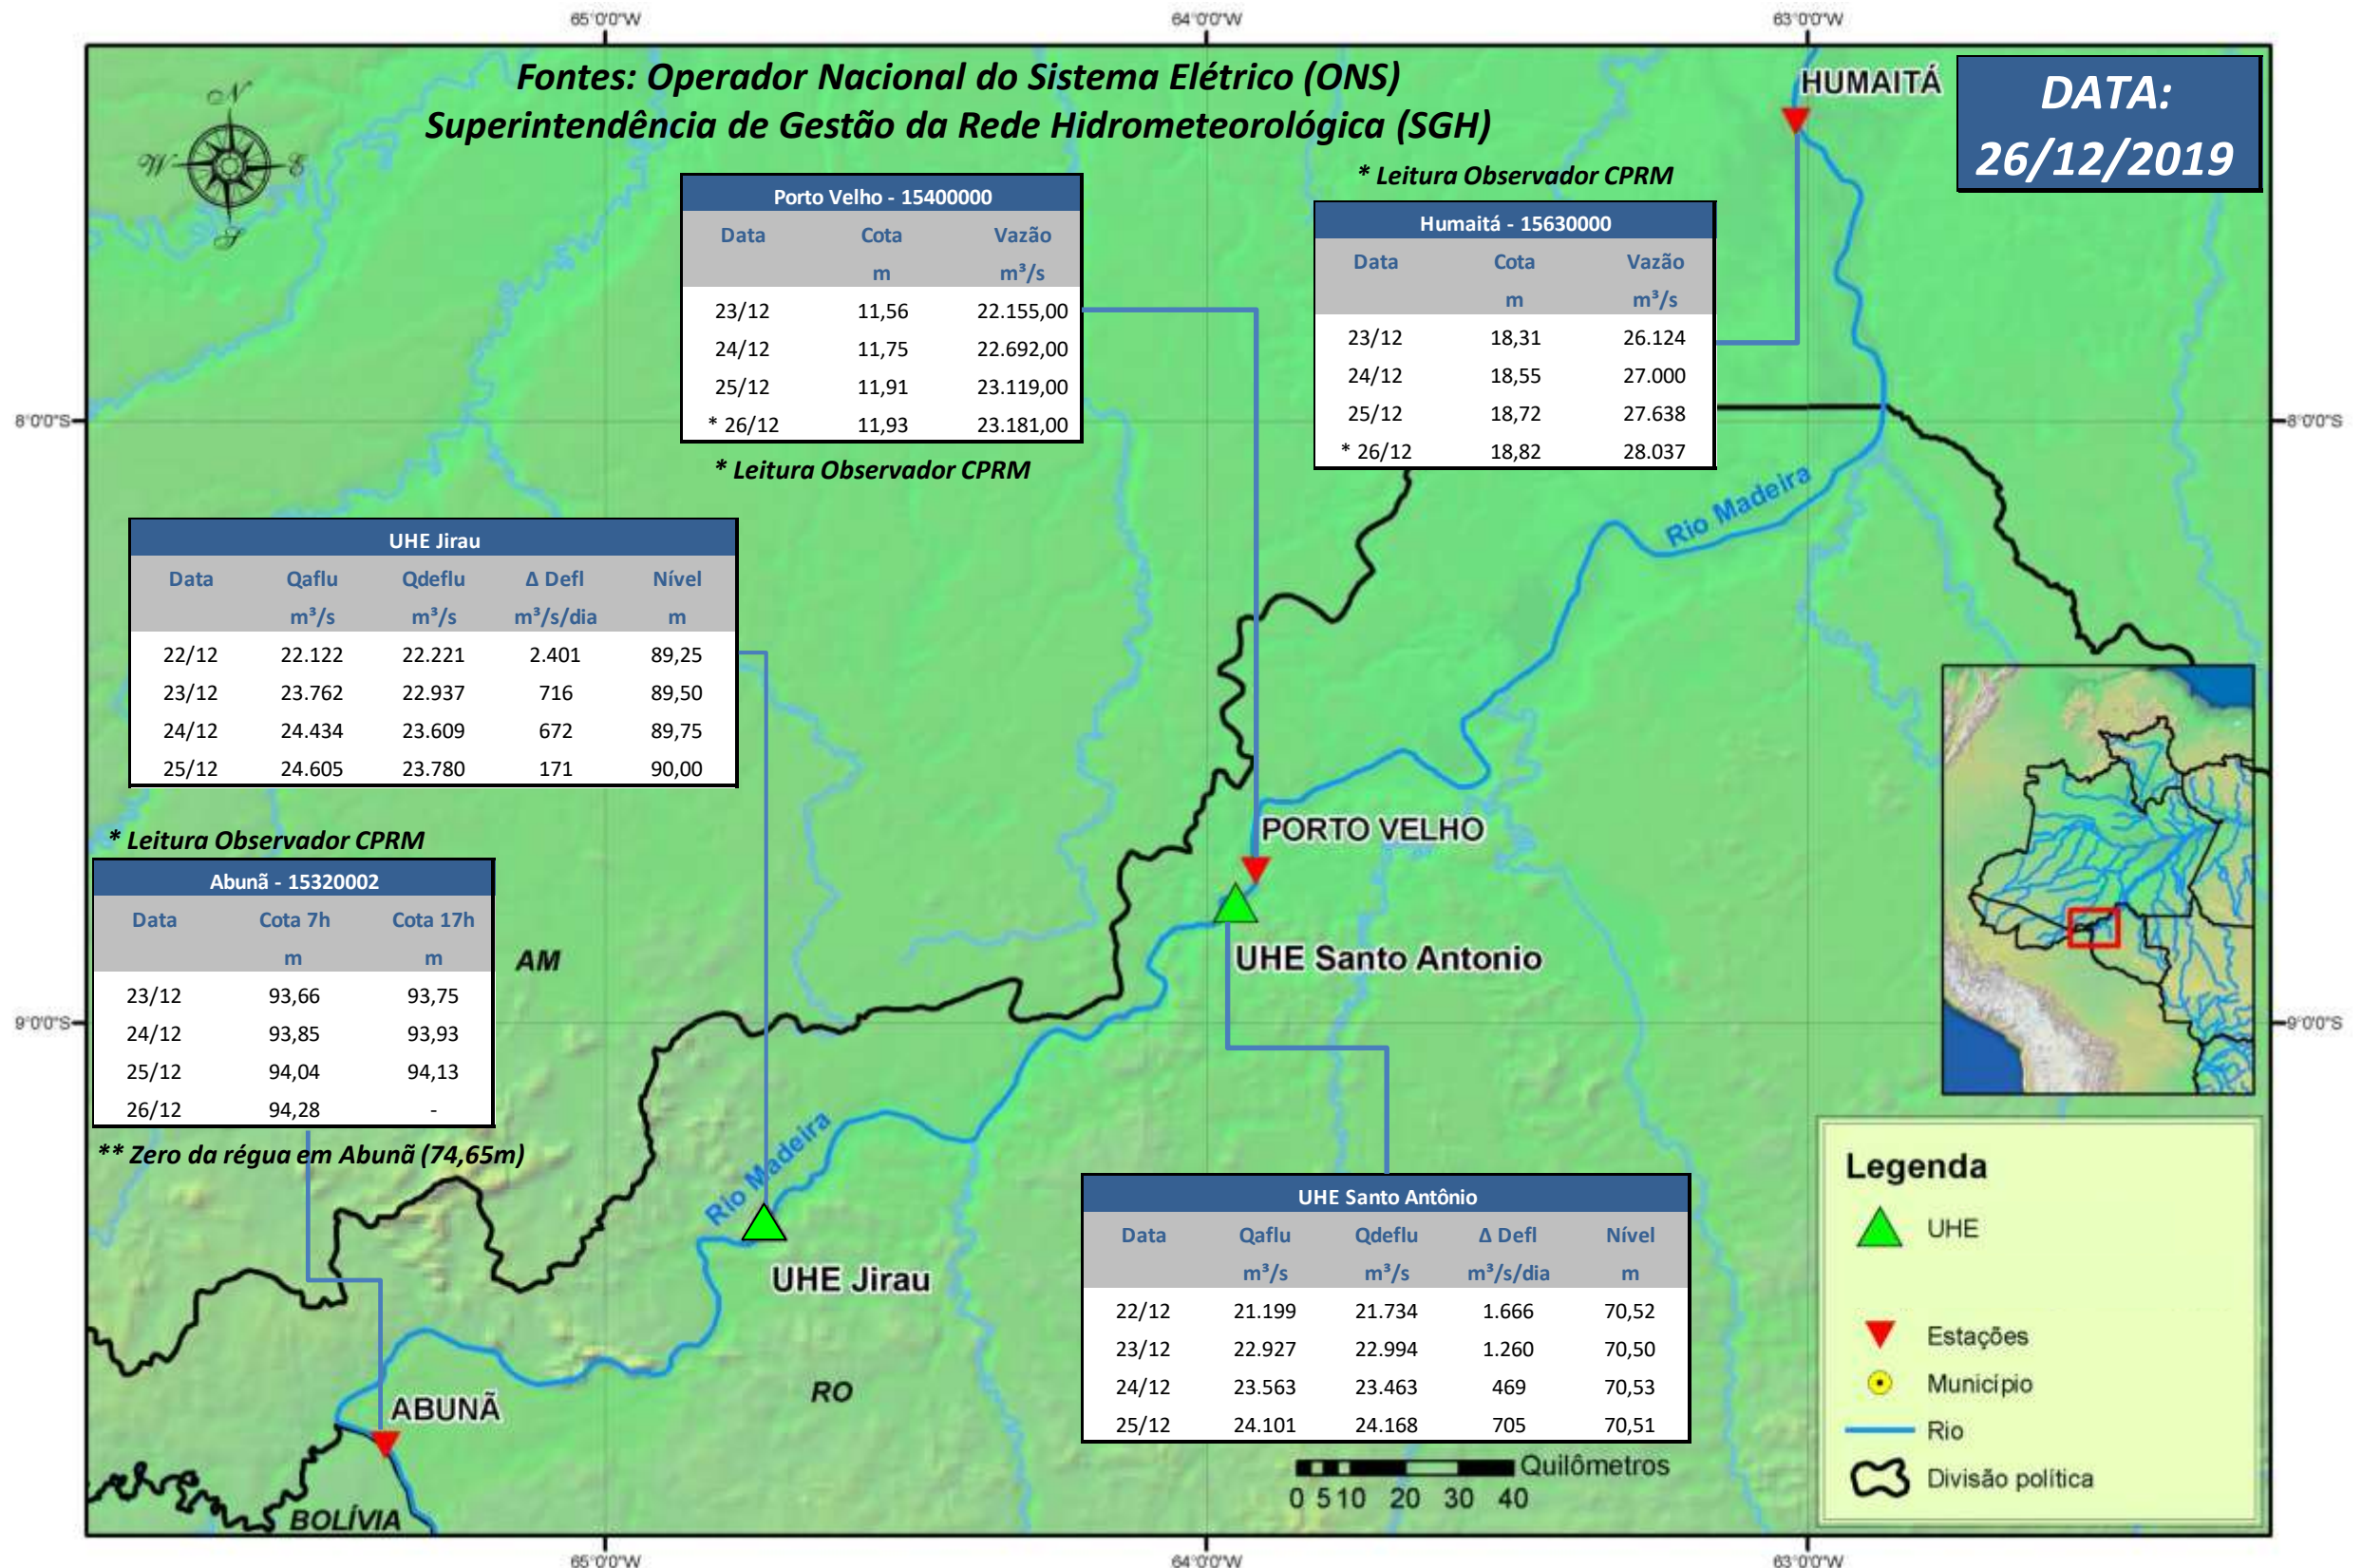

SALA DE SITUAÇÃO

Boletim de acompanhamento da Bacia do Rio Madeira

Para dados mais atualizados das estações fluviométricas acesse: [Telemetria ANA](#)

SALA DE SITUAÇÃO

Boletim de acompanhamento da Bacia do Rio Madeira

UHE Jirau Vazão Natural - 1967-2018 (Permanências diárias)