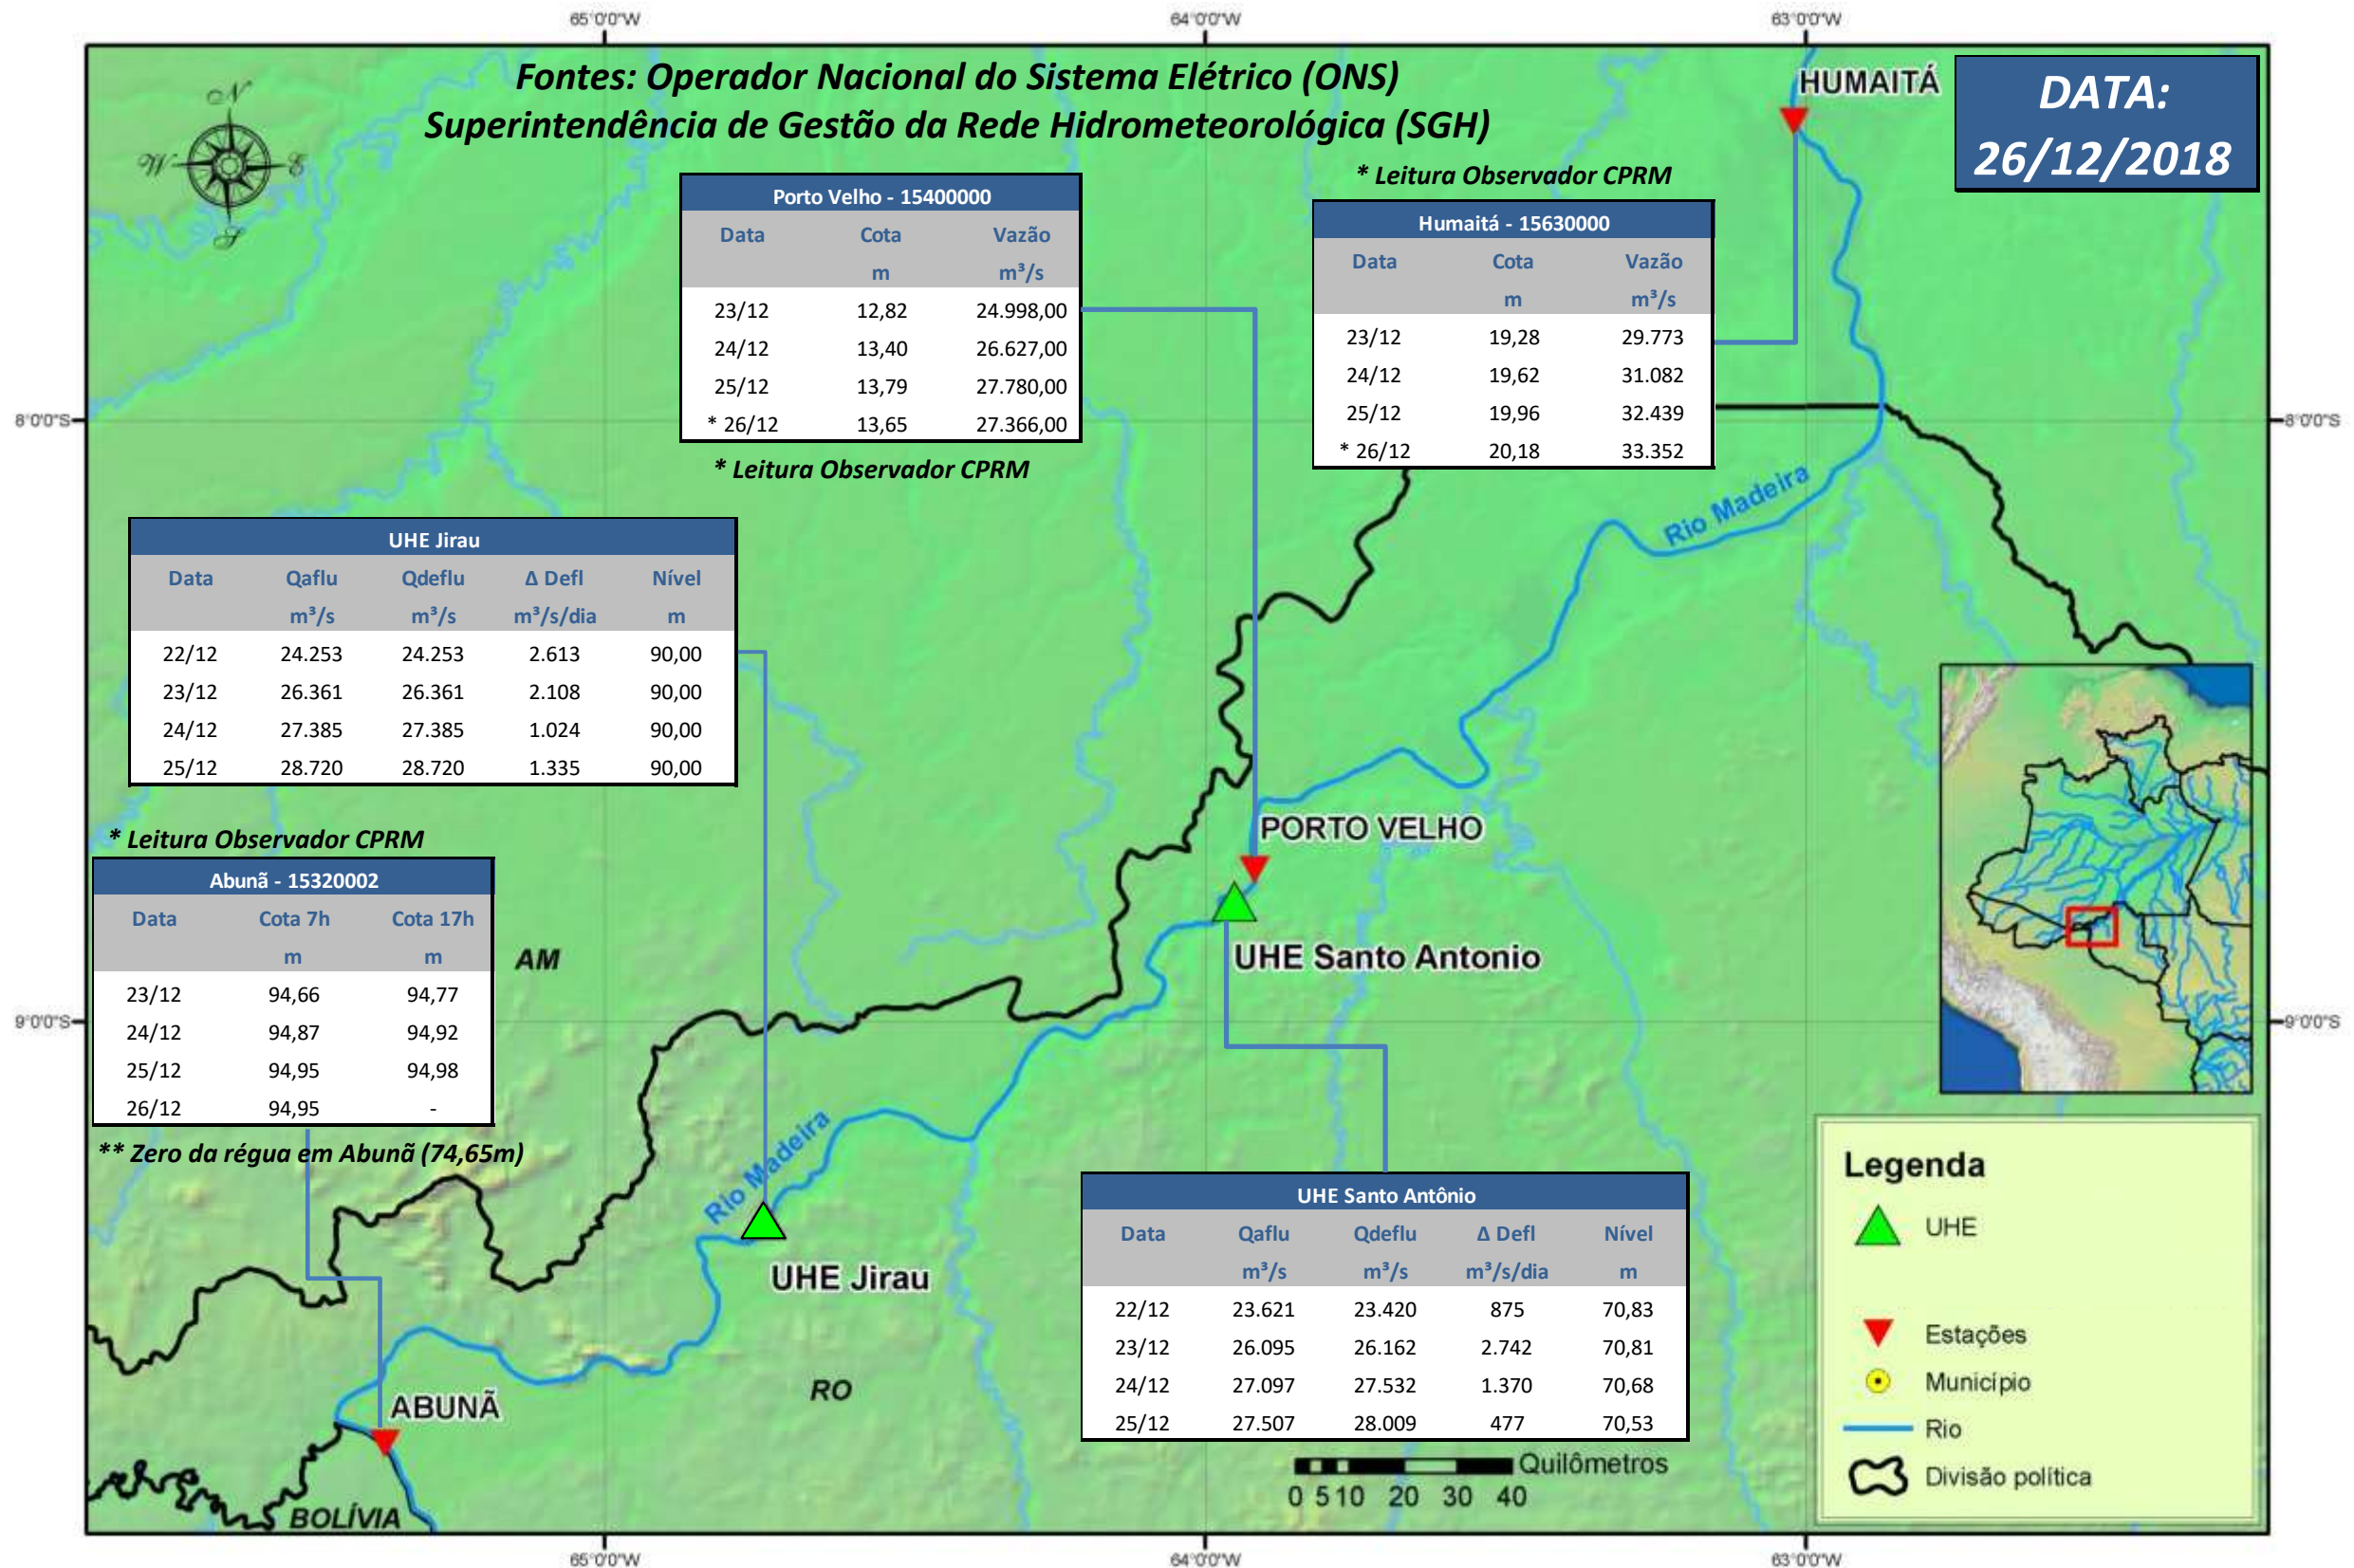

SALA DE SITUAÇÃO

Boletim de acompanhamento da Bacia do Rio Madeira

Para dados mais atualizados das estações fluviométricas acesse: [Telemetria ANA](#)

SALA DE SITUAÇÃO

Boletim de acompanhamento da Bacia do Rio Madeira

UHE Jirau Vazão Natural - 1967-2016 (Permanências diárias)