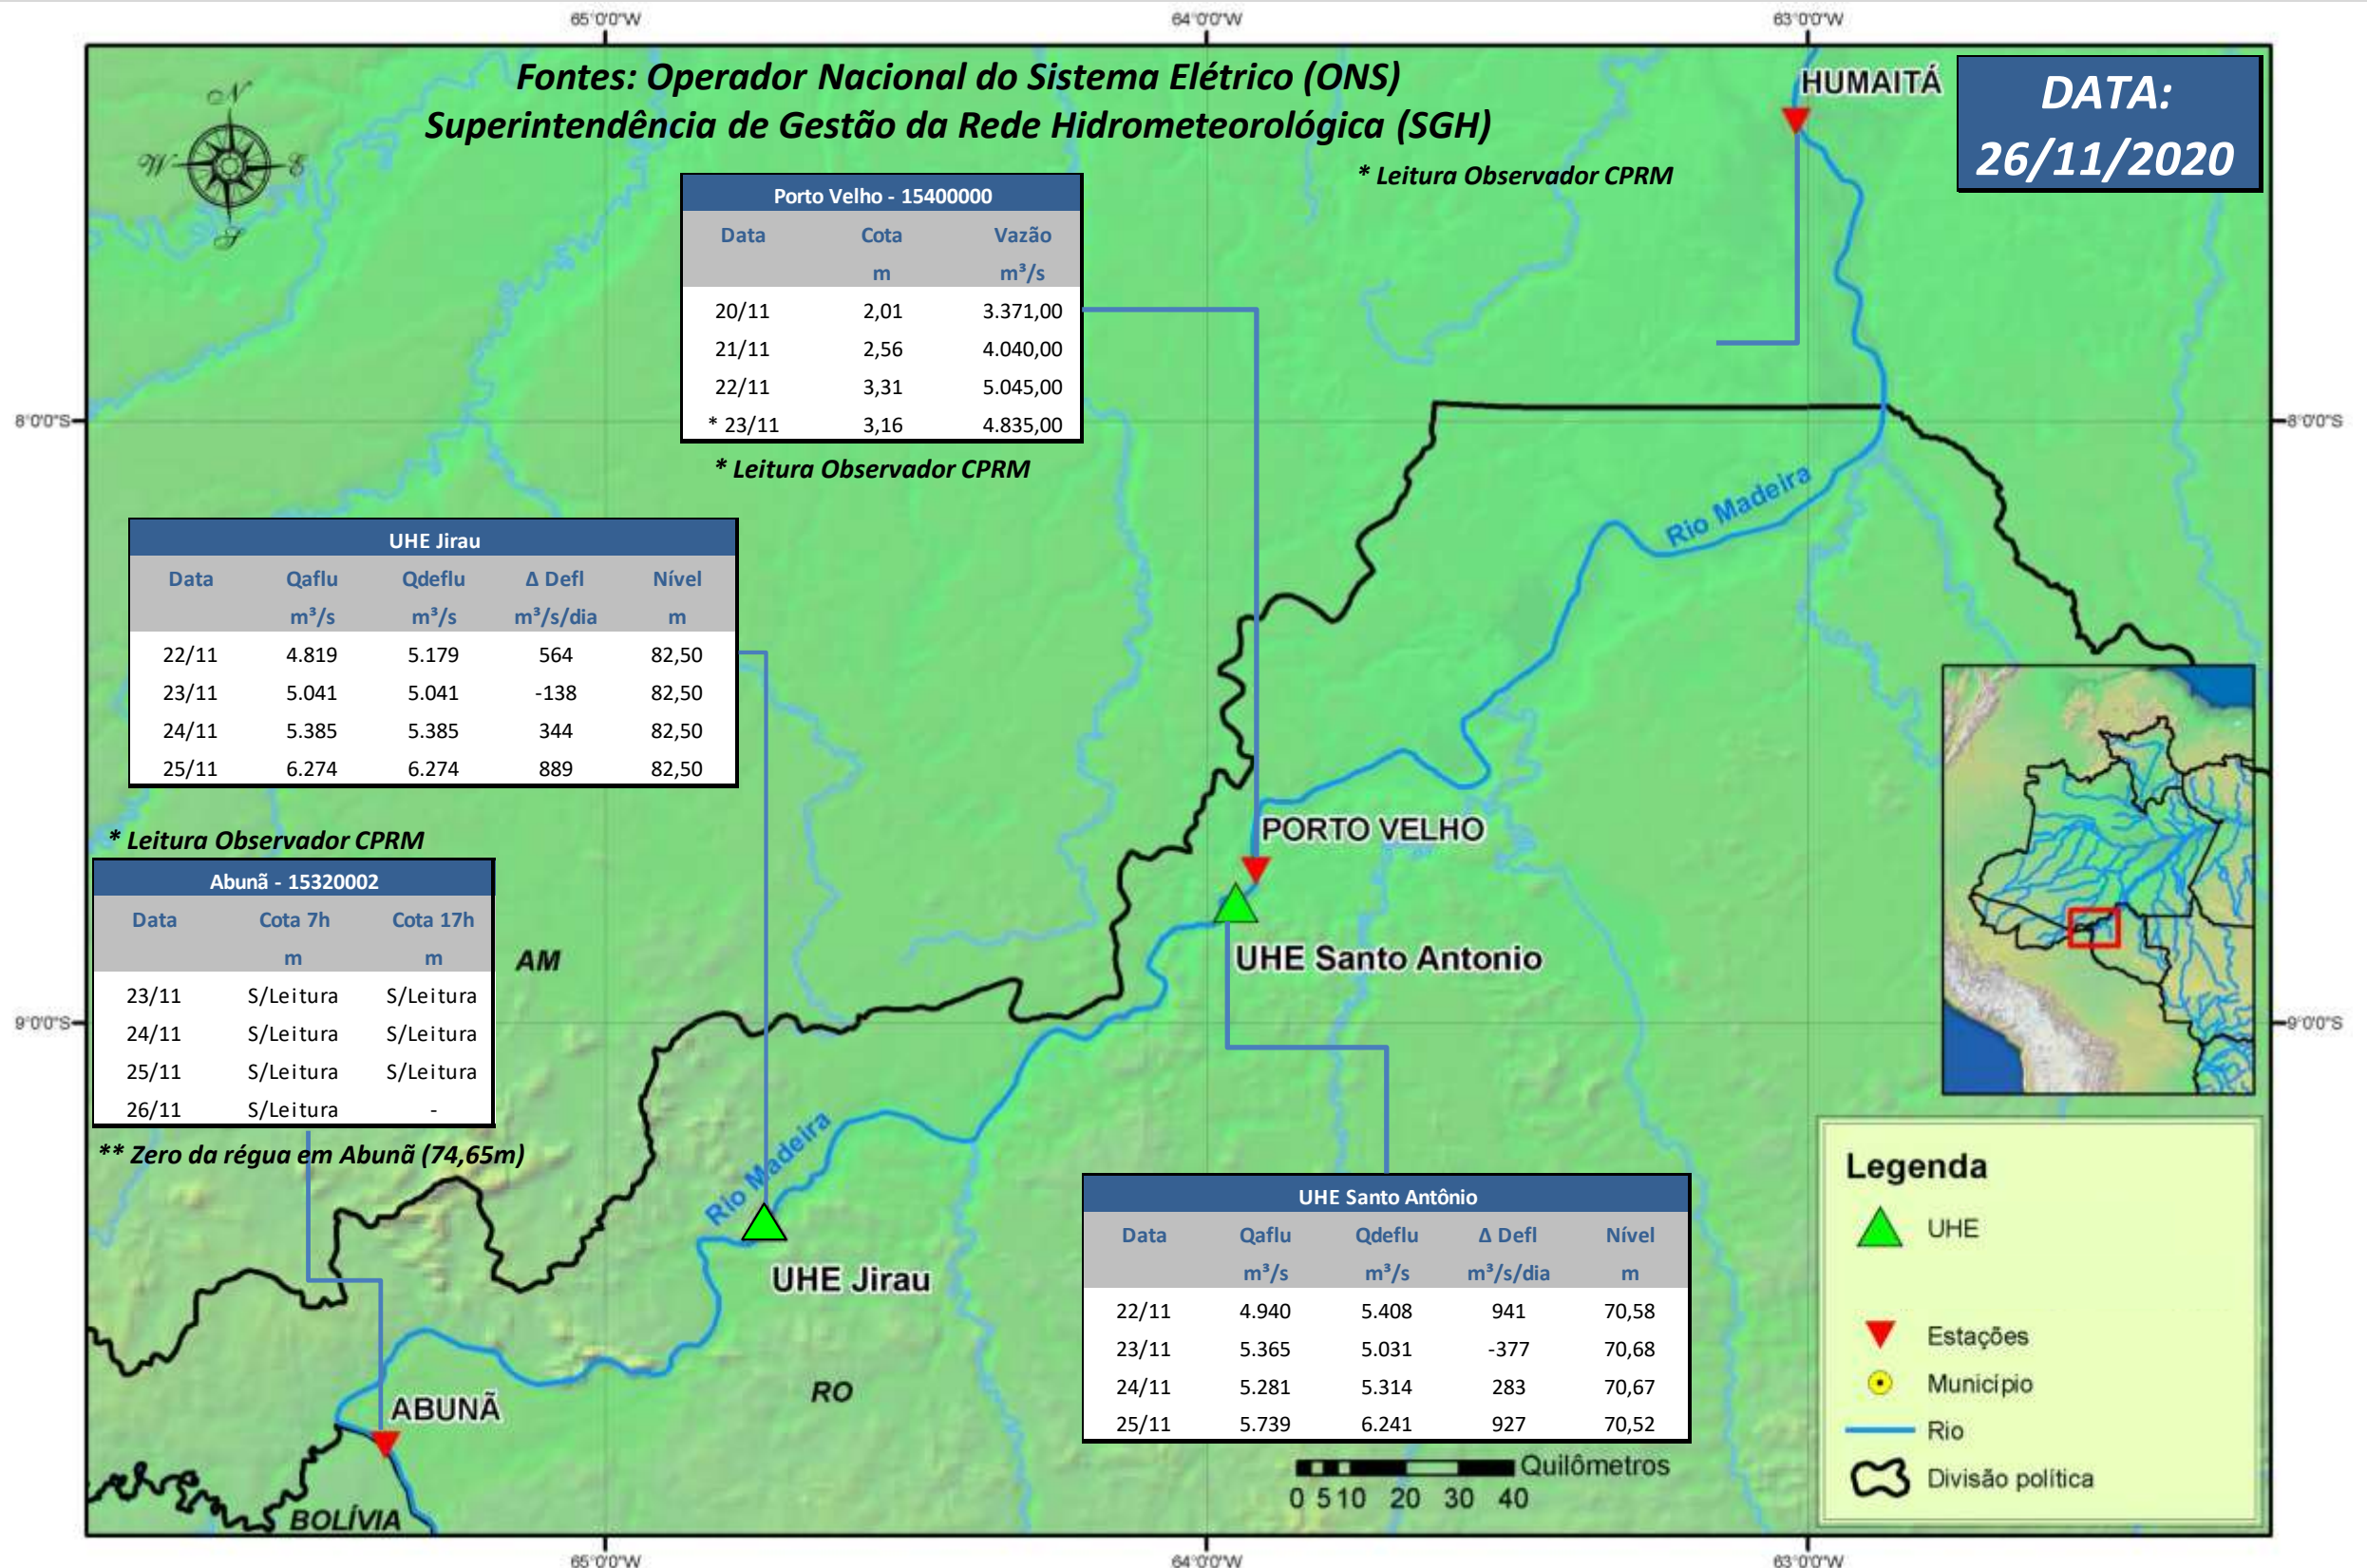

SALA DE SITUAÇÃO

Boletim de acompanhamento da Bacia do Rio Madeira

Para dados mais atualizados das estações fluviométricas acesse: [Telemetria ANA](#)

SALA DE SITUAÇÃO

Boletim de acompanhamento da Bacia do Rio Madeira

UHE Jirau Vazão Natural - 1967-2018 (Permanências diárias)