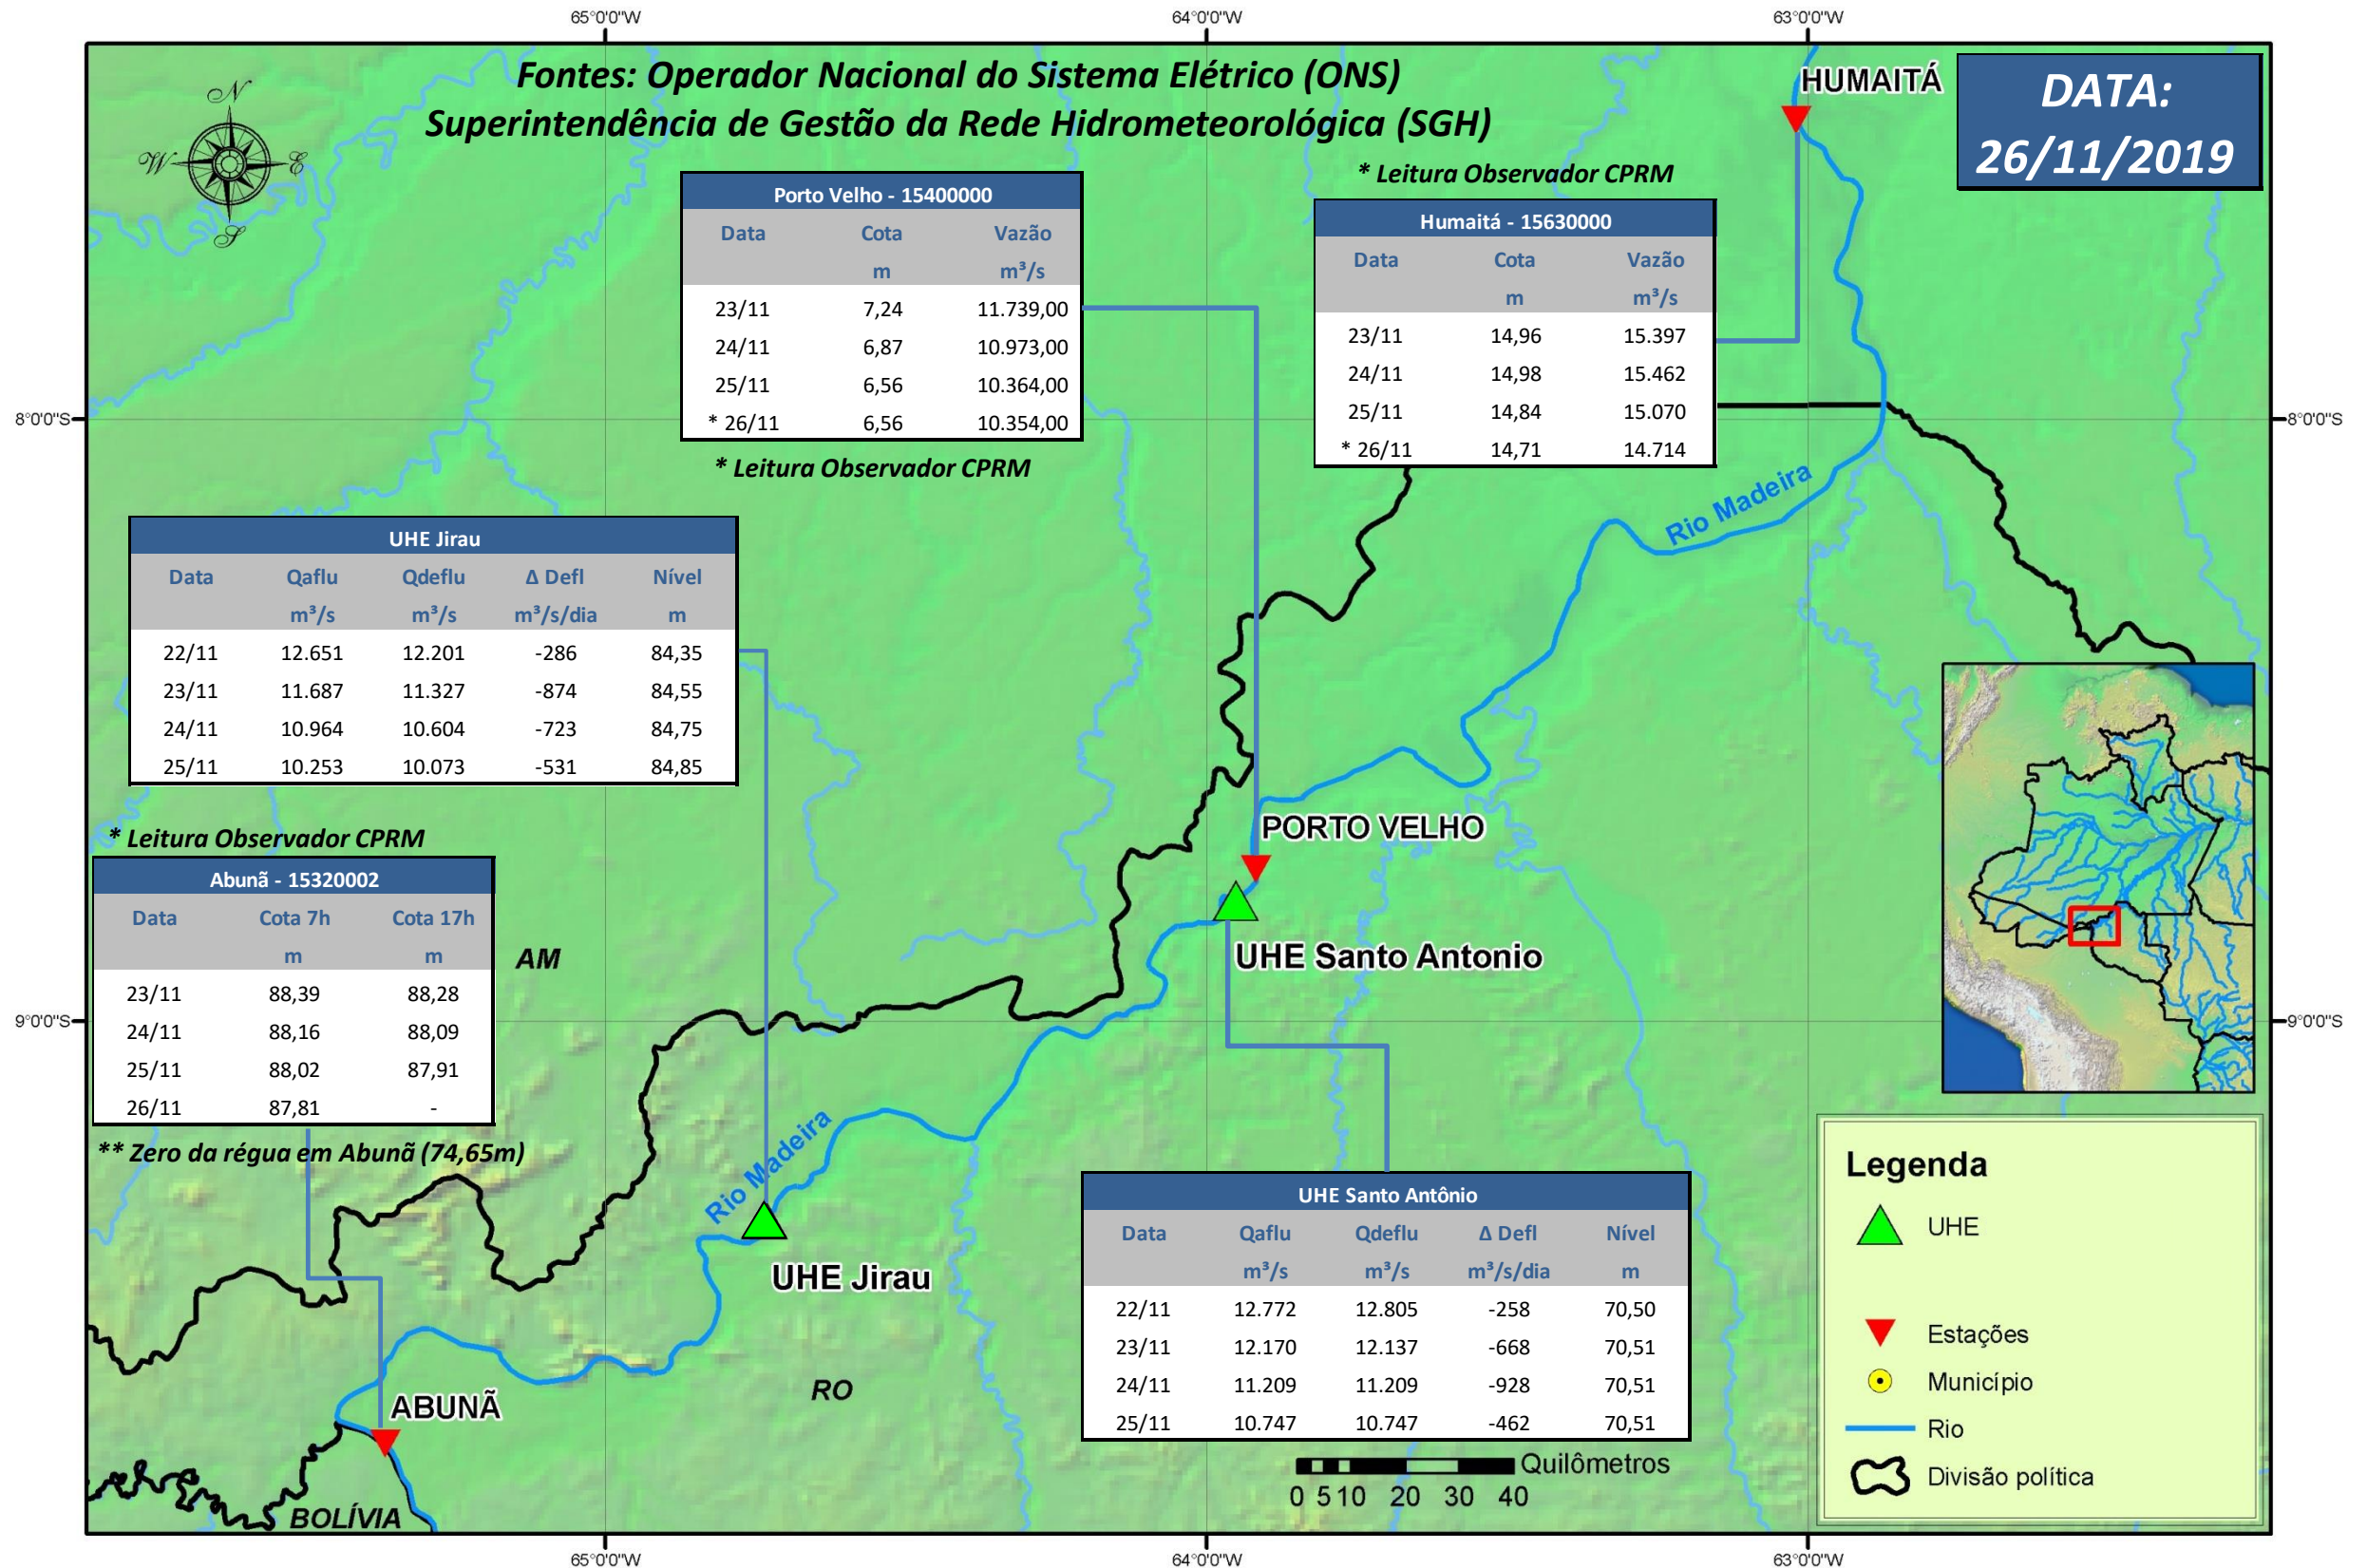

# SALA DE SITUAÇÃO

## Boletim de acompanhamento da Bacia do Rio Madeira

Para dados mais atualizados das estações fluviométricas acesse: [Telemetria ANA](#)

# SALA DE SITUAÇÃO

Boletim de acompanhamento da Bacia do Rio Madeira

## UHE Jirau Vazão Natural - 1967-2018 (Permanências diárias)