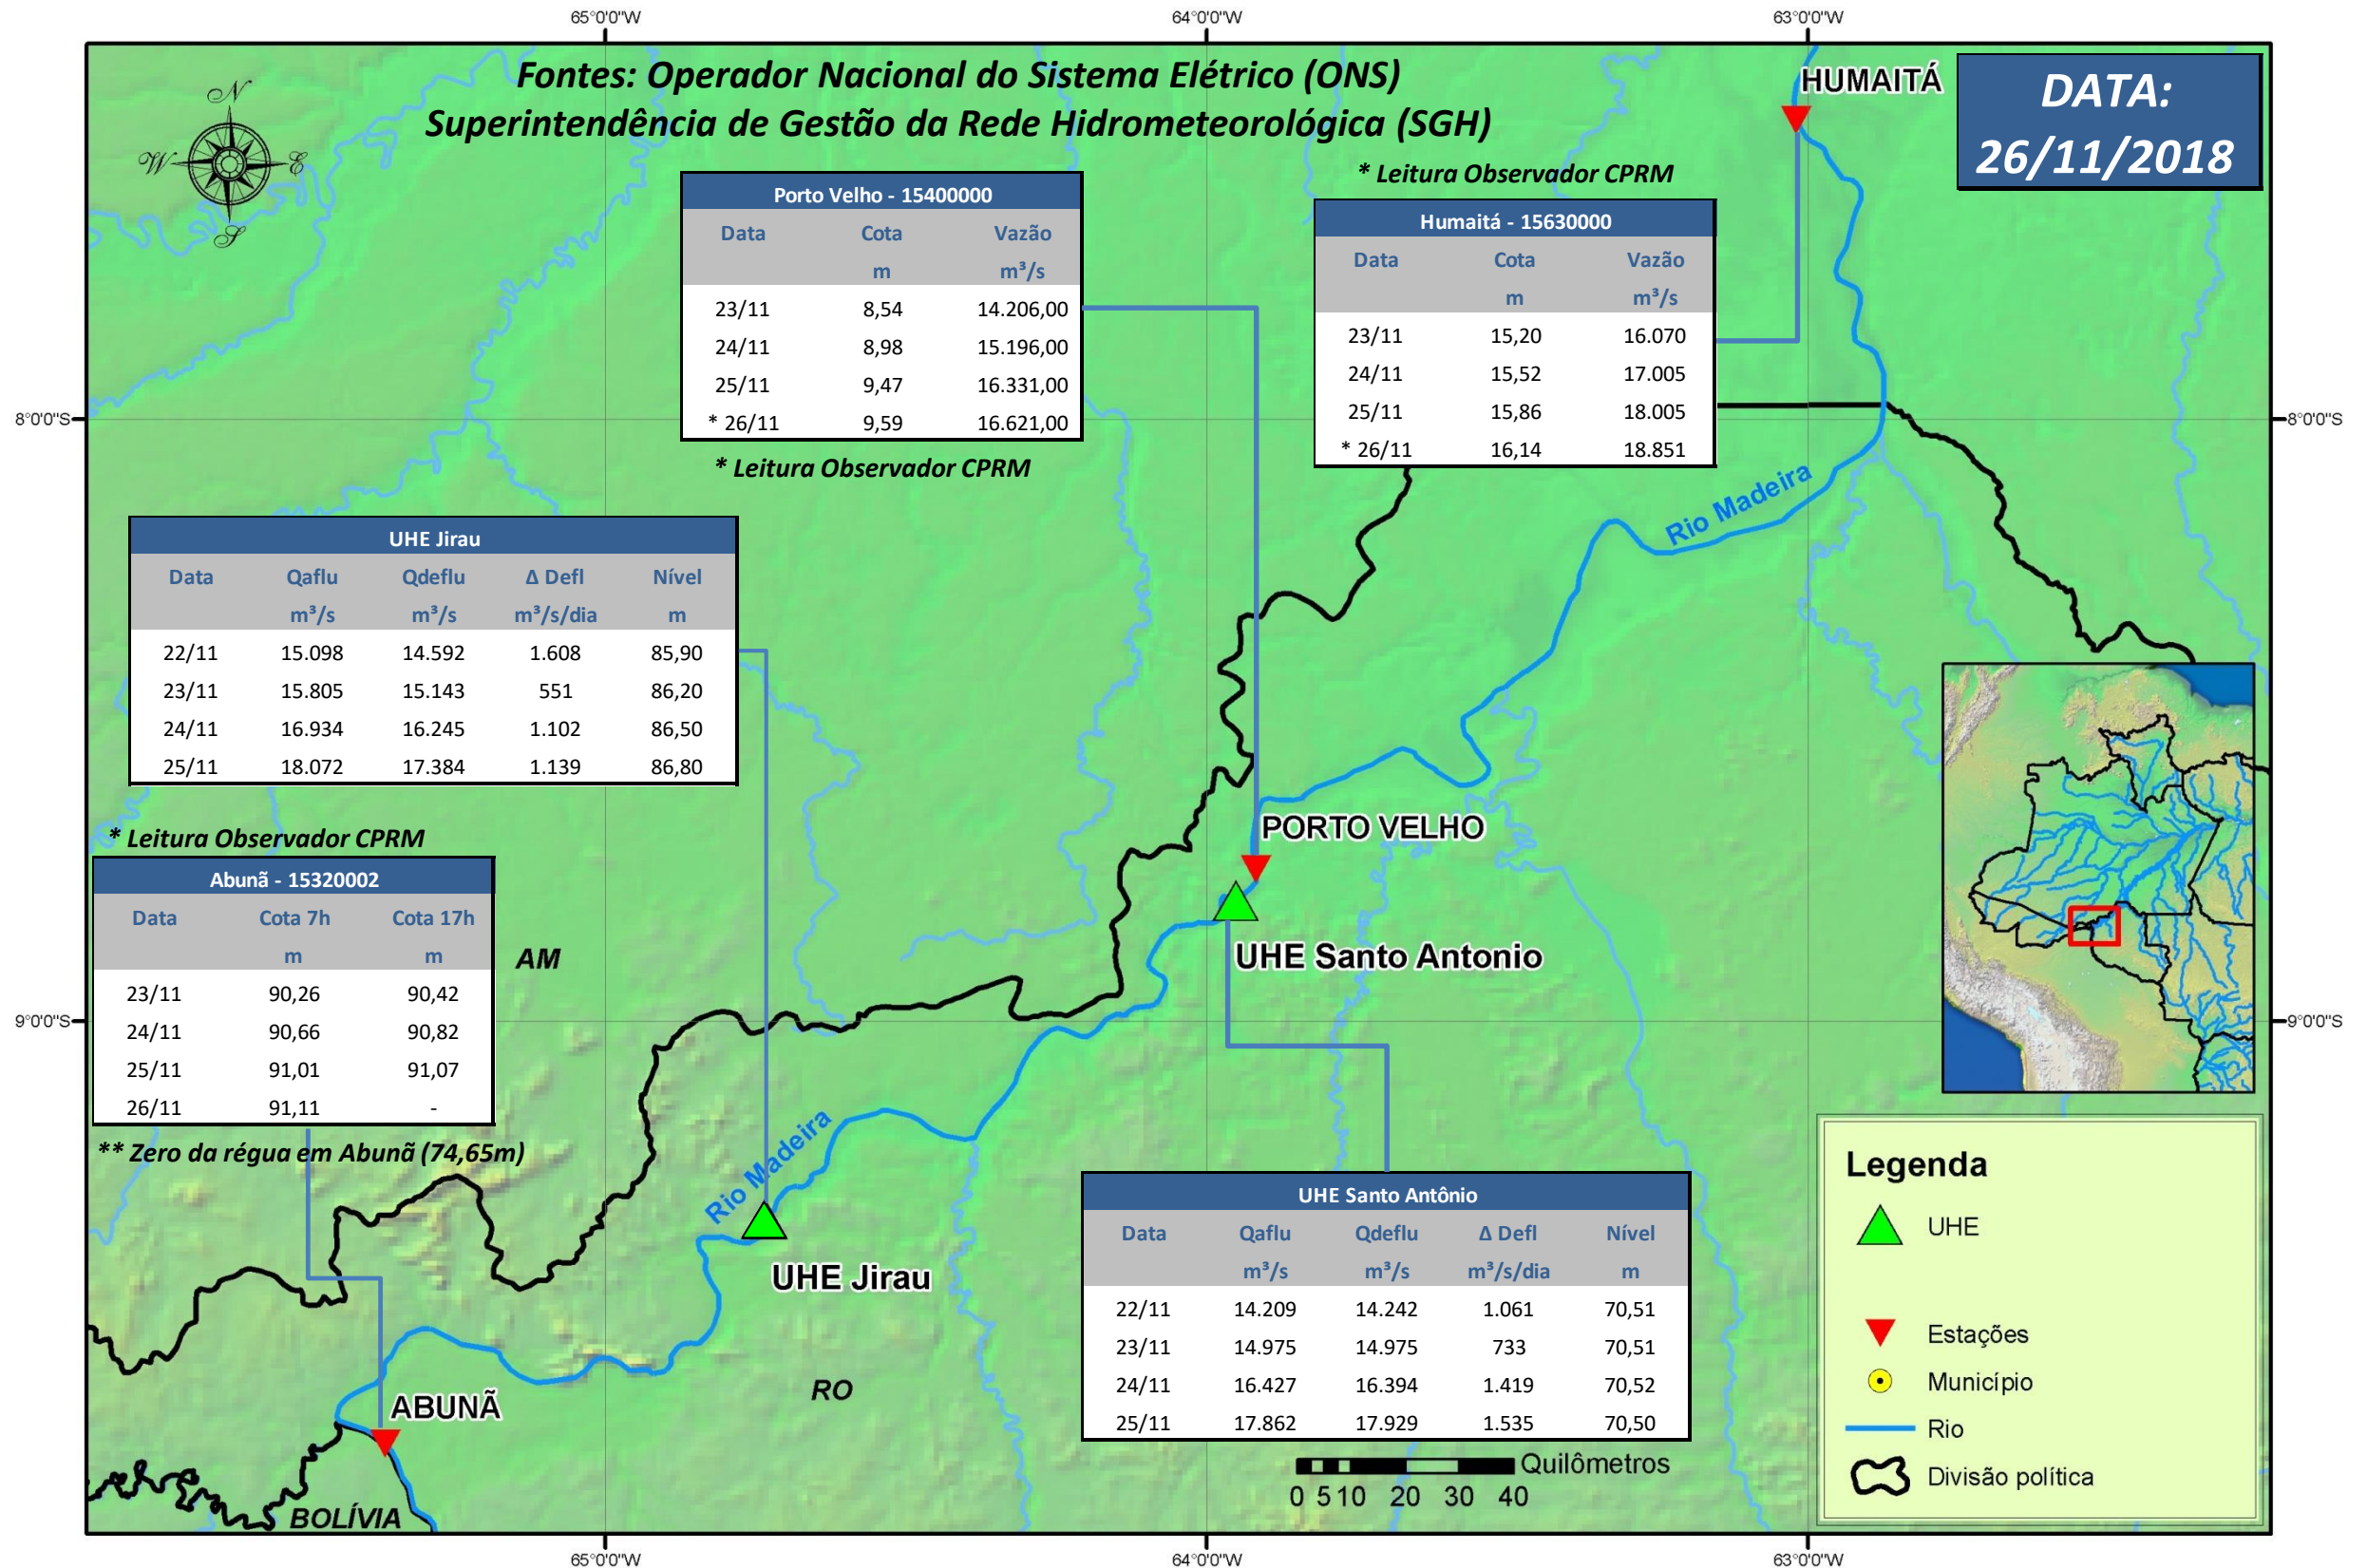

# SALA DE SITUAÇÃO

## Boletim de acompanhamento da Bacia do Rio Madeira

Para dados mais atualizados das estações fluviométricas acesse: [Telemetria ANA](#)

# SALA DE SITUAÇÃO

Boletim de acompanhamento da Bacia do Rio Madeira

## UHE Jirau Vazão Natural - 1967-2016 (Permanências diárias)