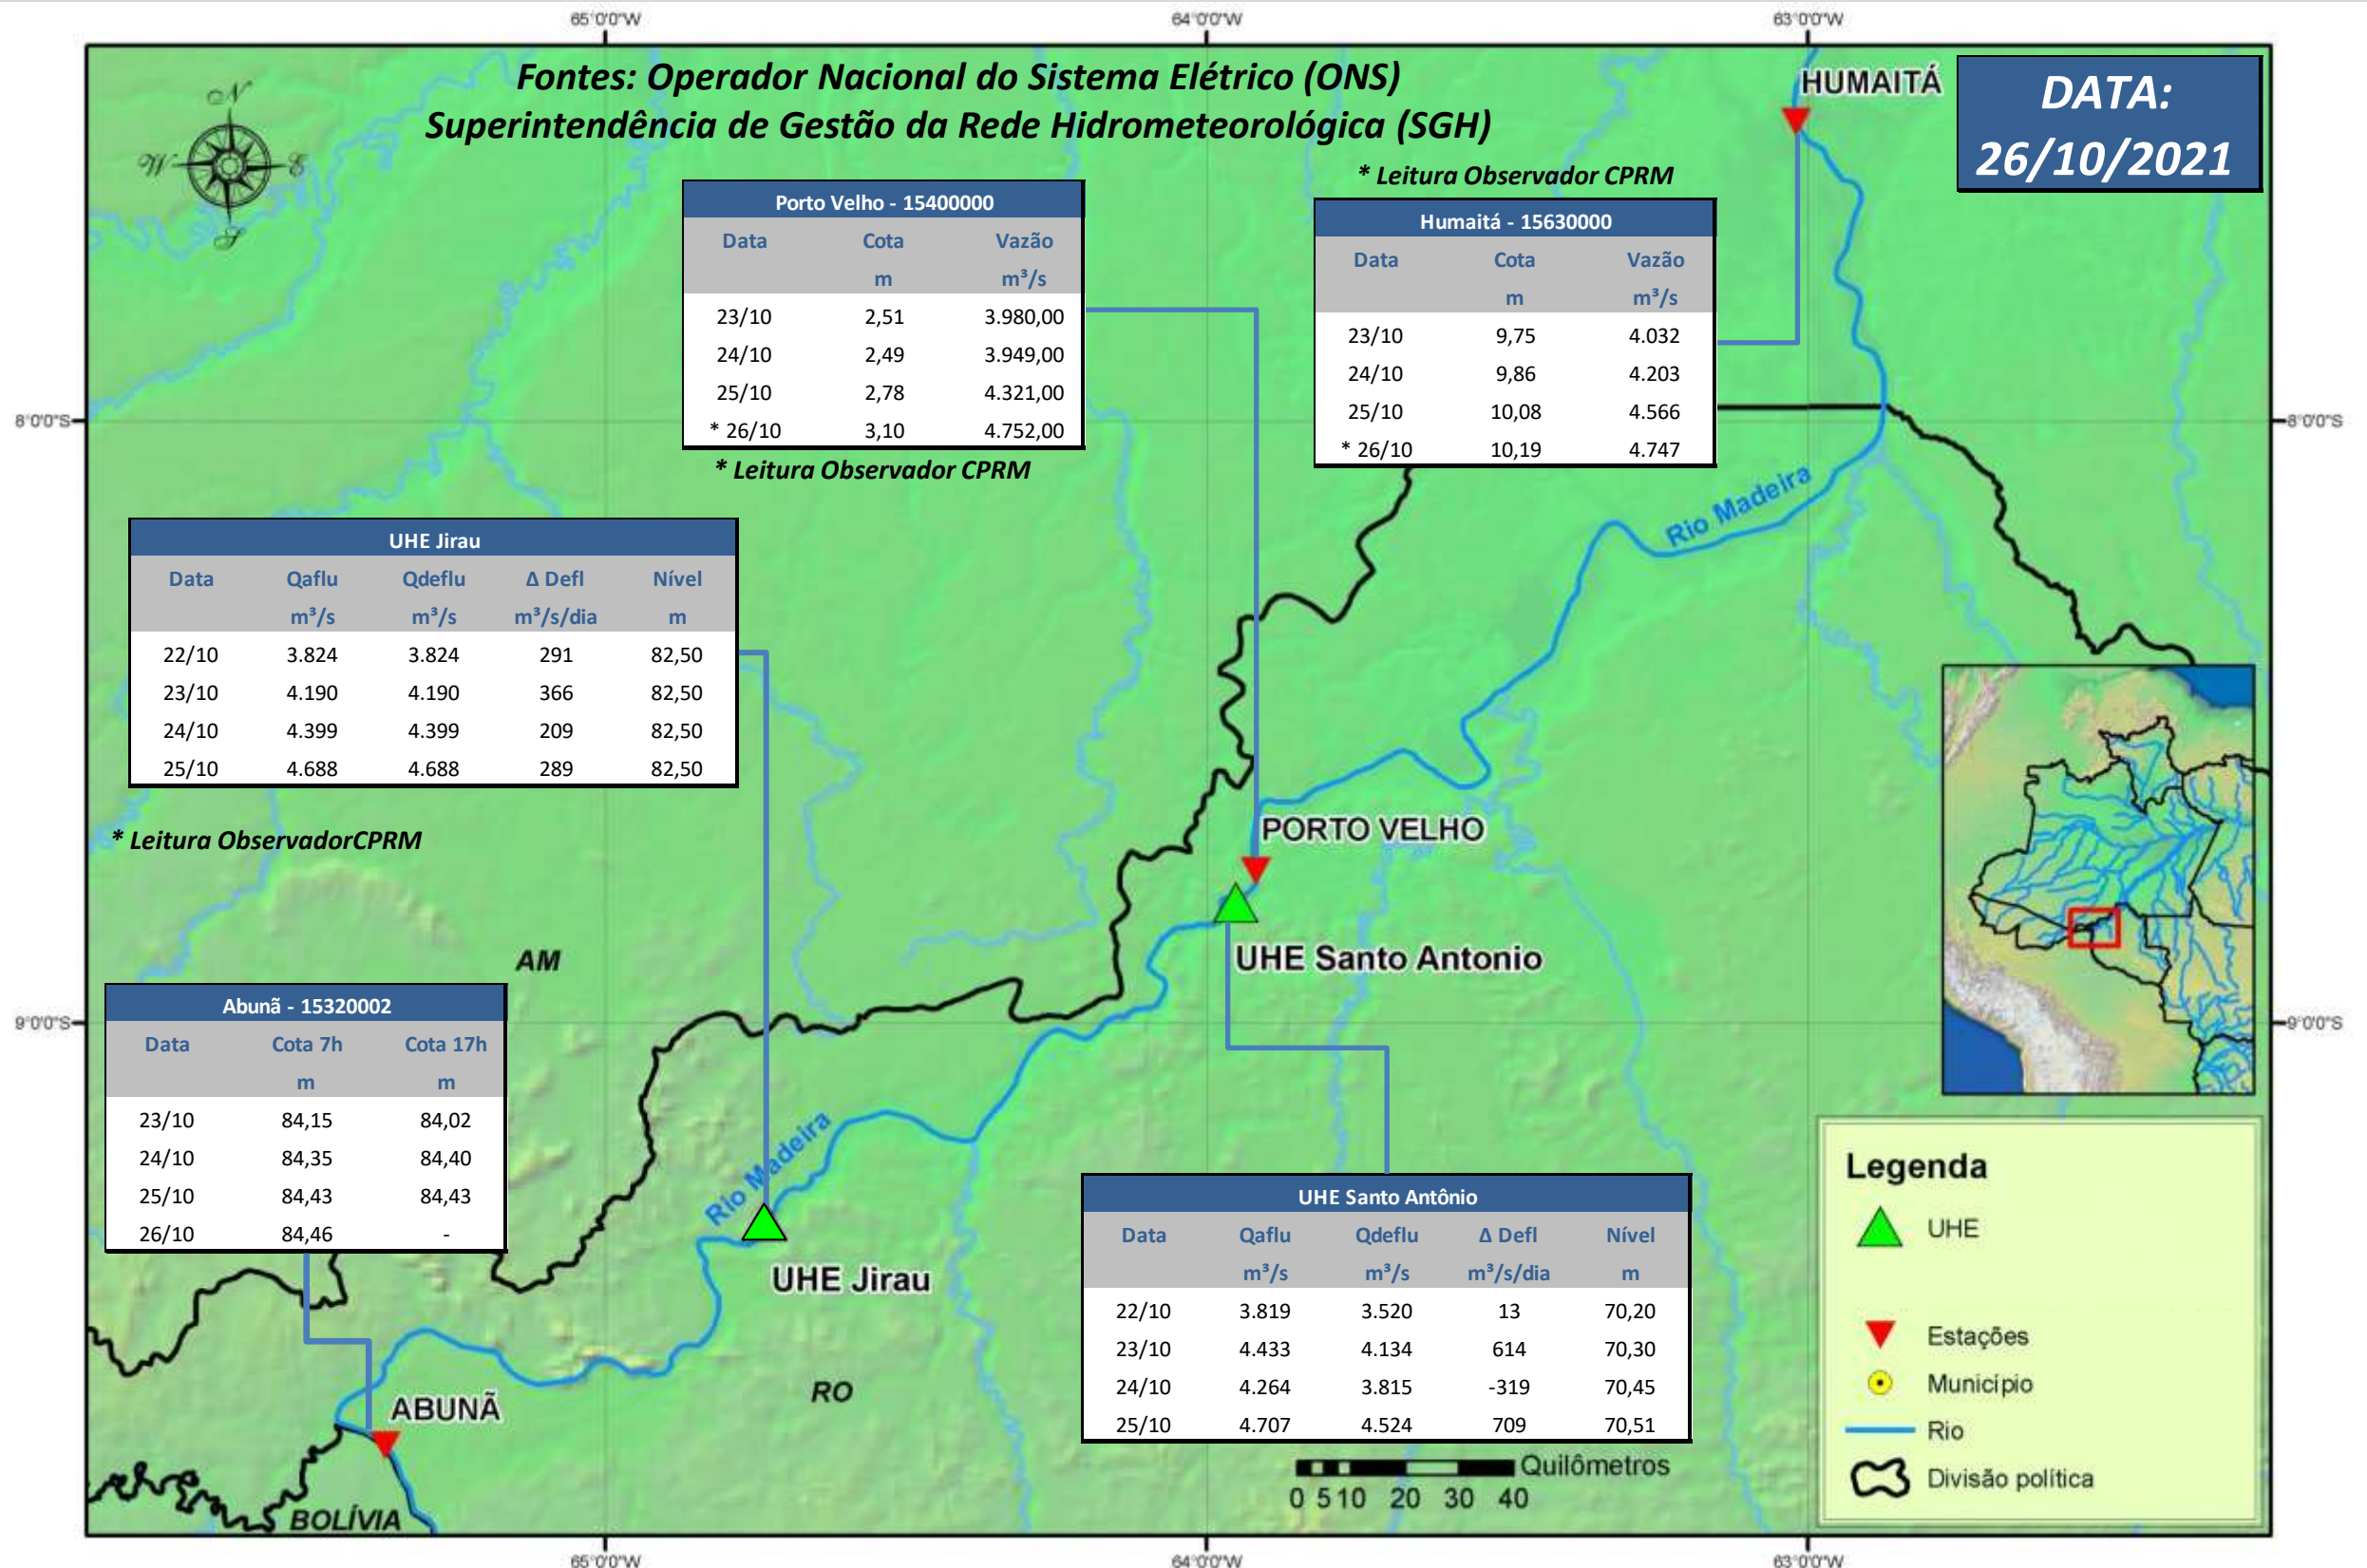

SALA DE SITUAÇÃO

Boletim de acompanhamento da Bacia do Rio Madeira

Para dados mais atualizados das estações fluviométricas acesse: [Telemetria ANA](#)

SALA DE SITUAÇÃO

Boletim de acompanhamento da Bacia do Rio Madeira

UHE Jirau Vazão Natural - 1967-2018 (Permanências diárias)