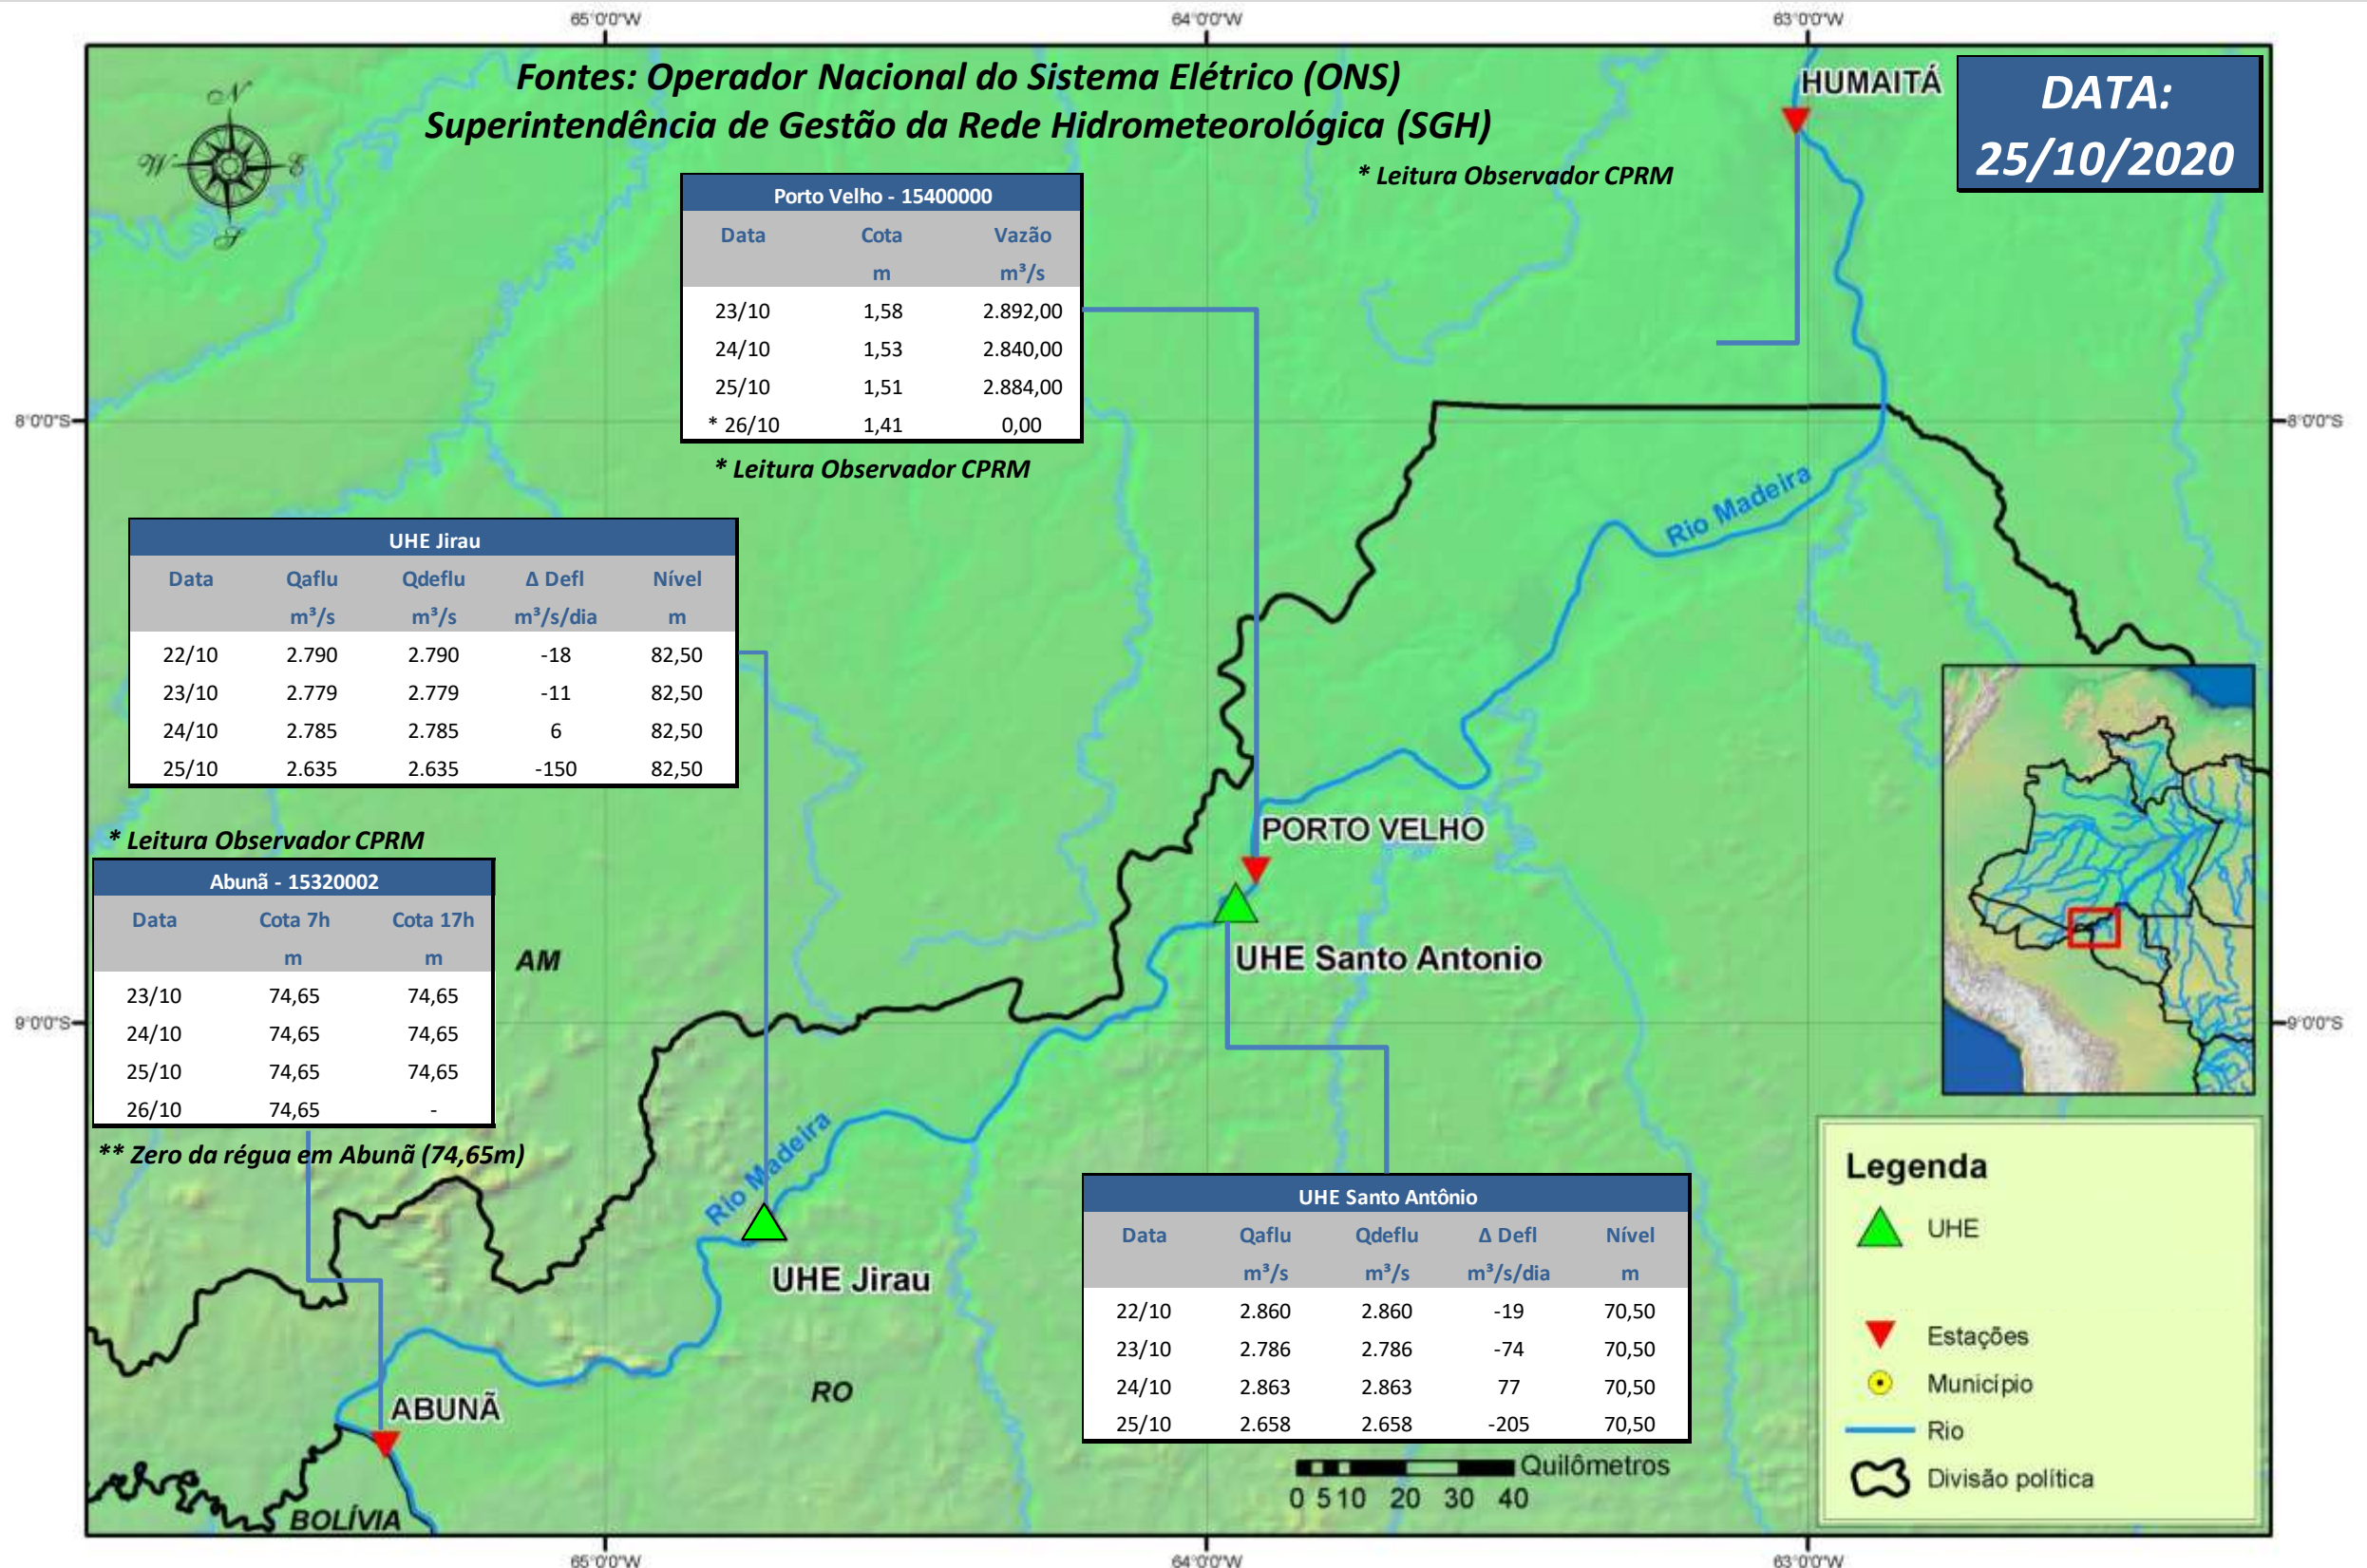

# SALA DE SITUAÇÃO

## Boletim de acompanhamento da Bacia do Rio Madeira

Para dados mais atualizados das estações fluviométricas acesse: [Telemetria ANA](#)

# SALA DE SITUAÇÃO

Boletim de acompanhamento da Bacia do Rio Madeira

## UHE Jirau Vazão Natural - 1967-2018 (Permanências diárias)