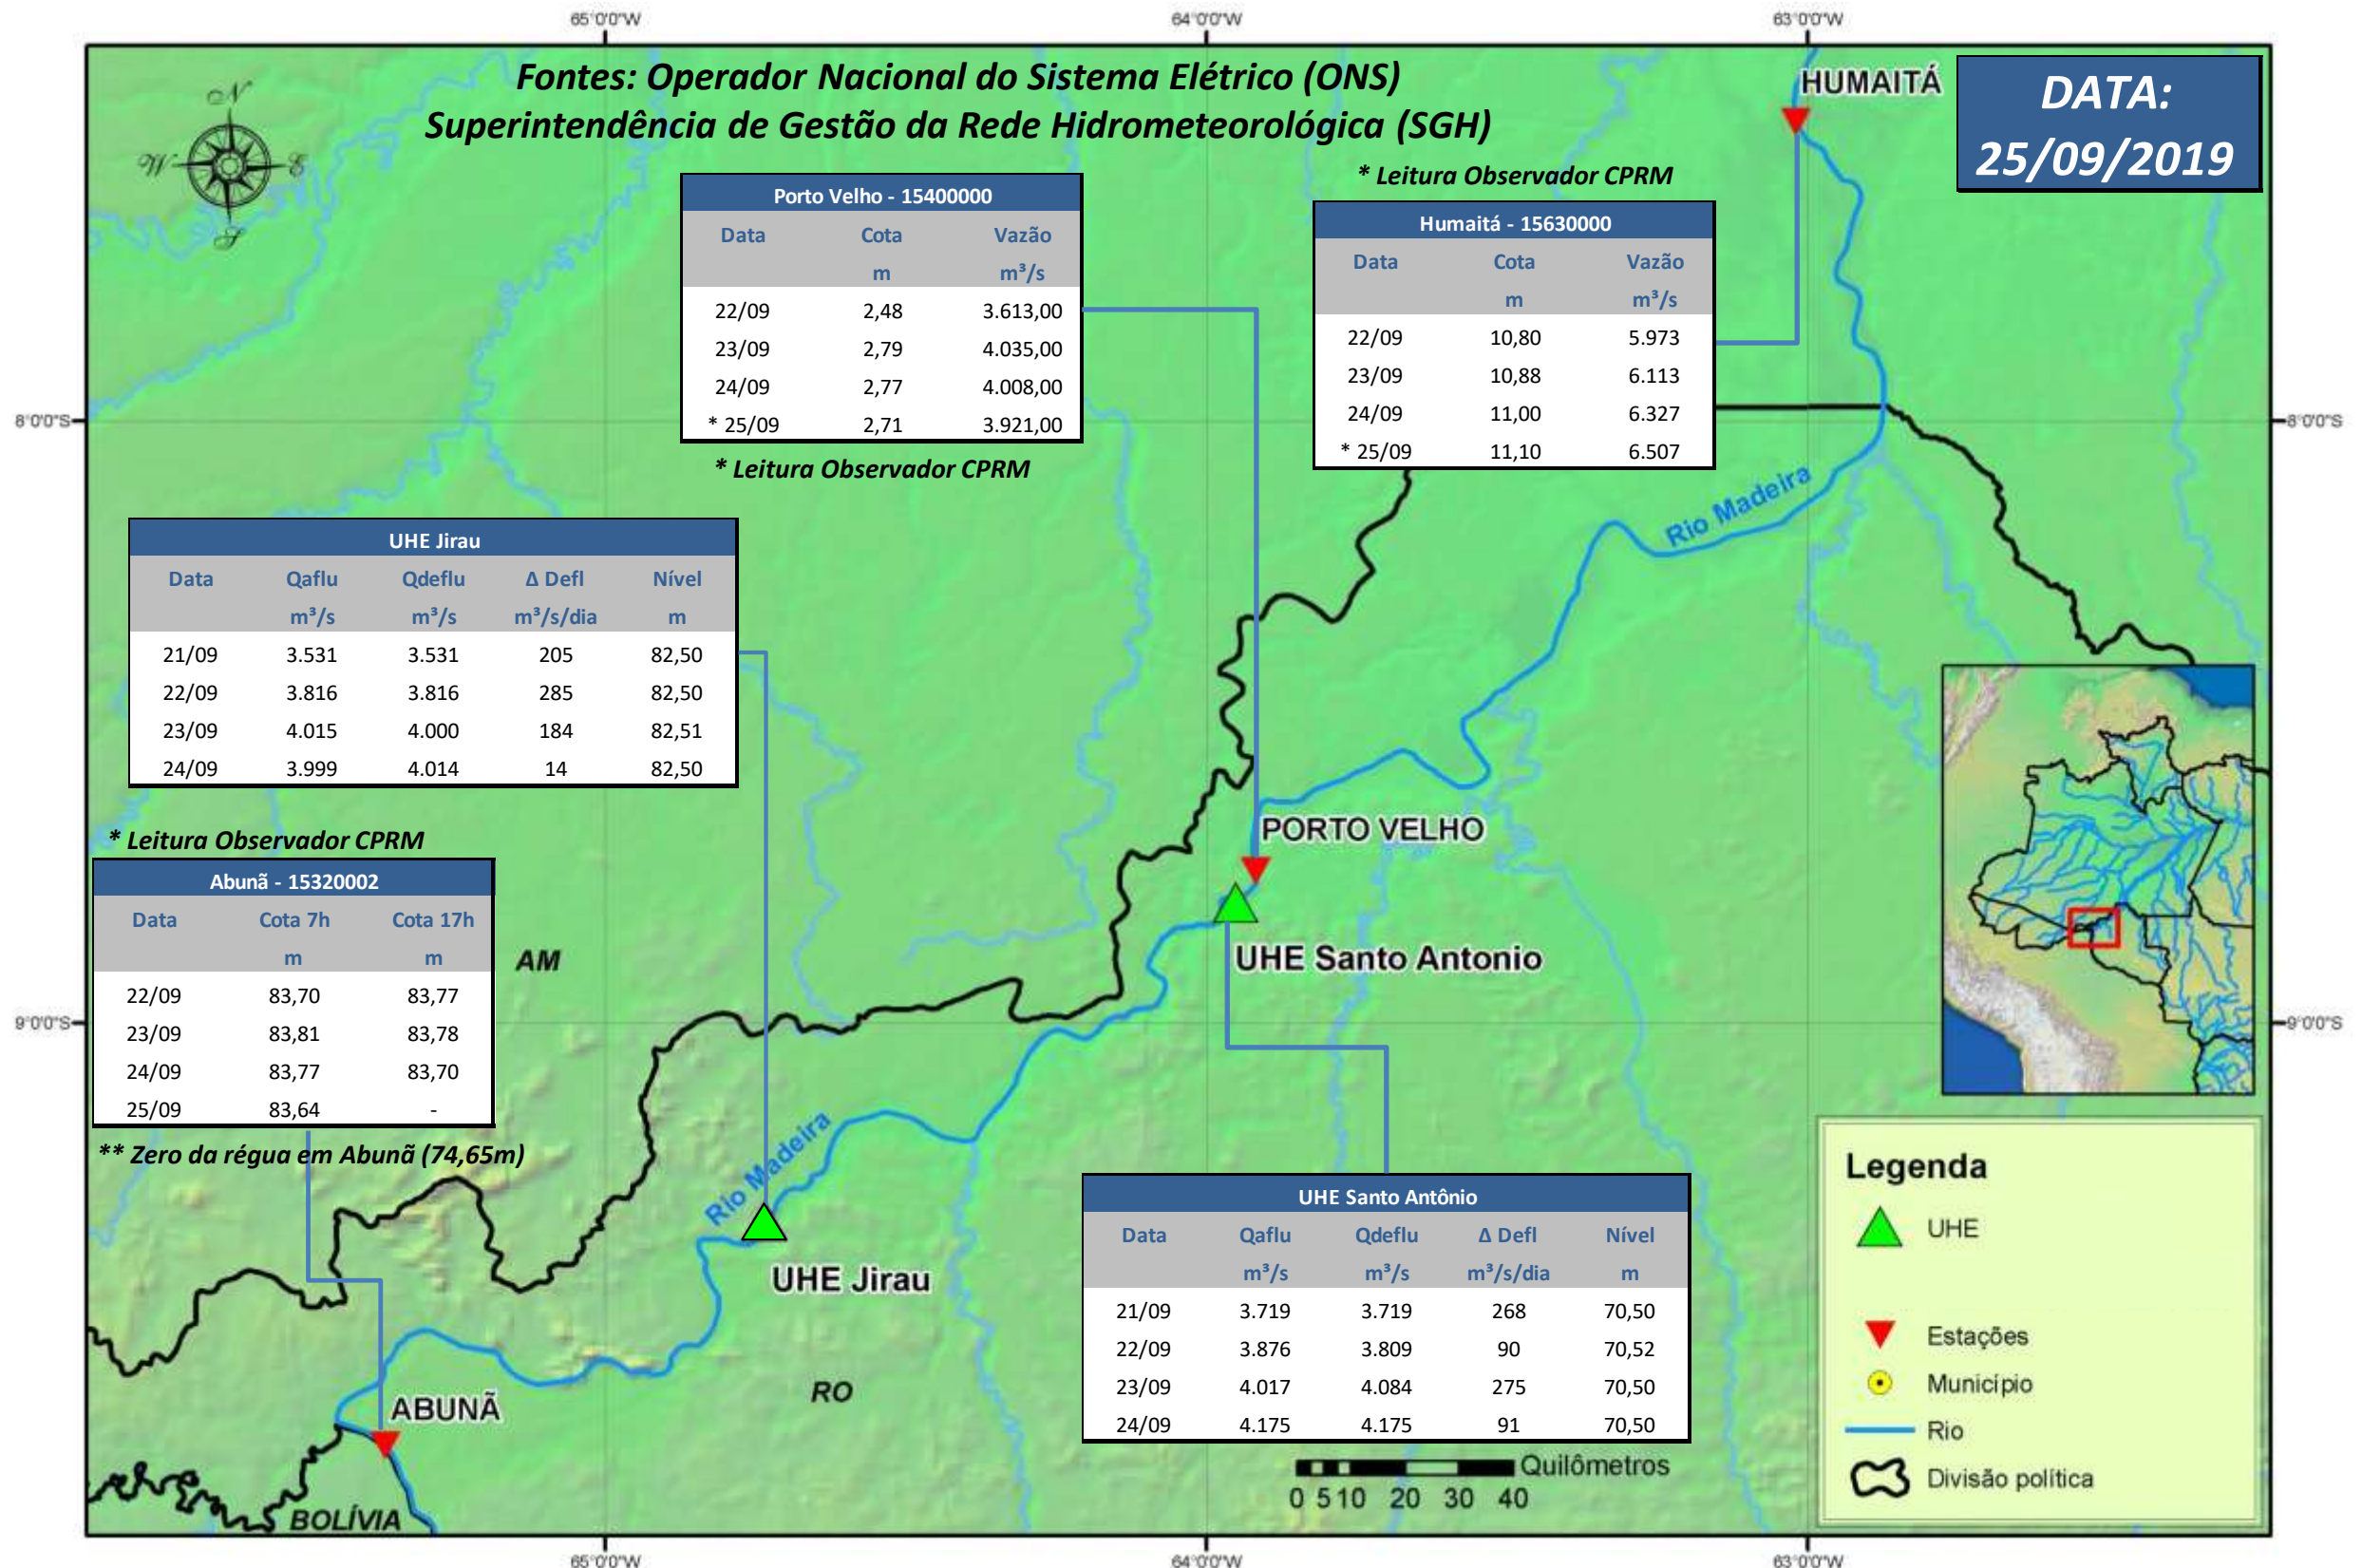

SALA DE SITUAÇÃO

Boletim de acompanhamento da Bacia do Rio Madeira

Para dados mais atualizados das estações fluviométricas acesse: [Telemetria ANA](#)

SALA DE SITUAÇÃO

Boletim de acompanhamento da Bacia do Rio Madeira

UHE Jirau Vazão Natural - 1967-2018 (Permanências diárias)