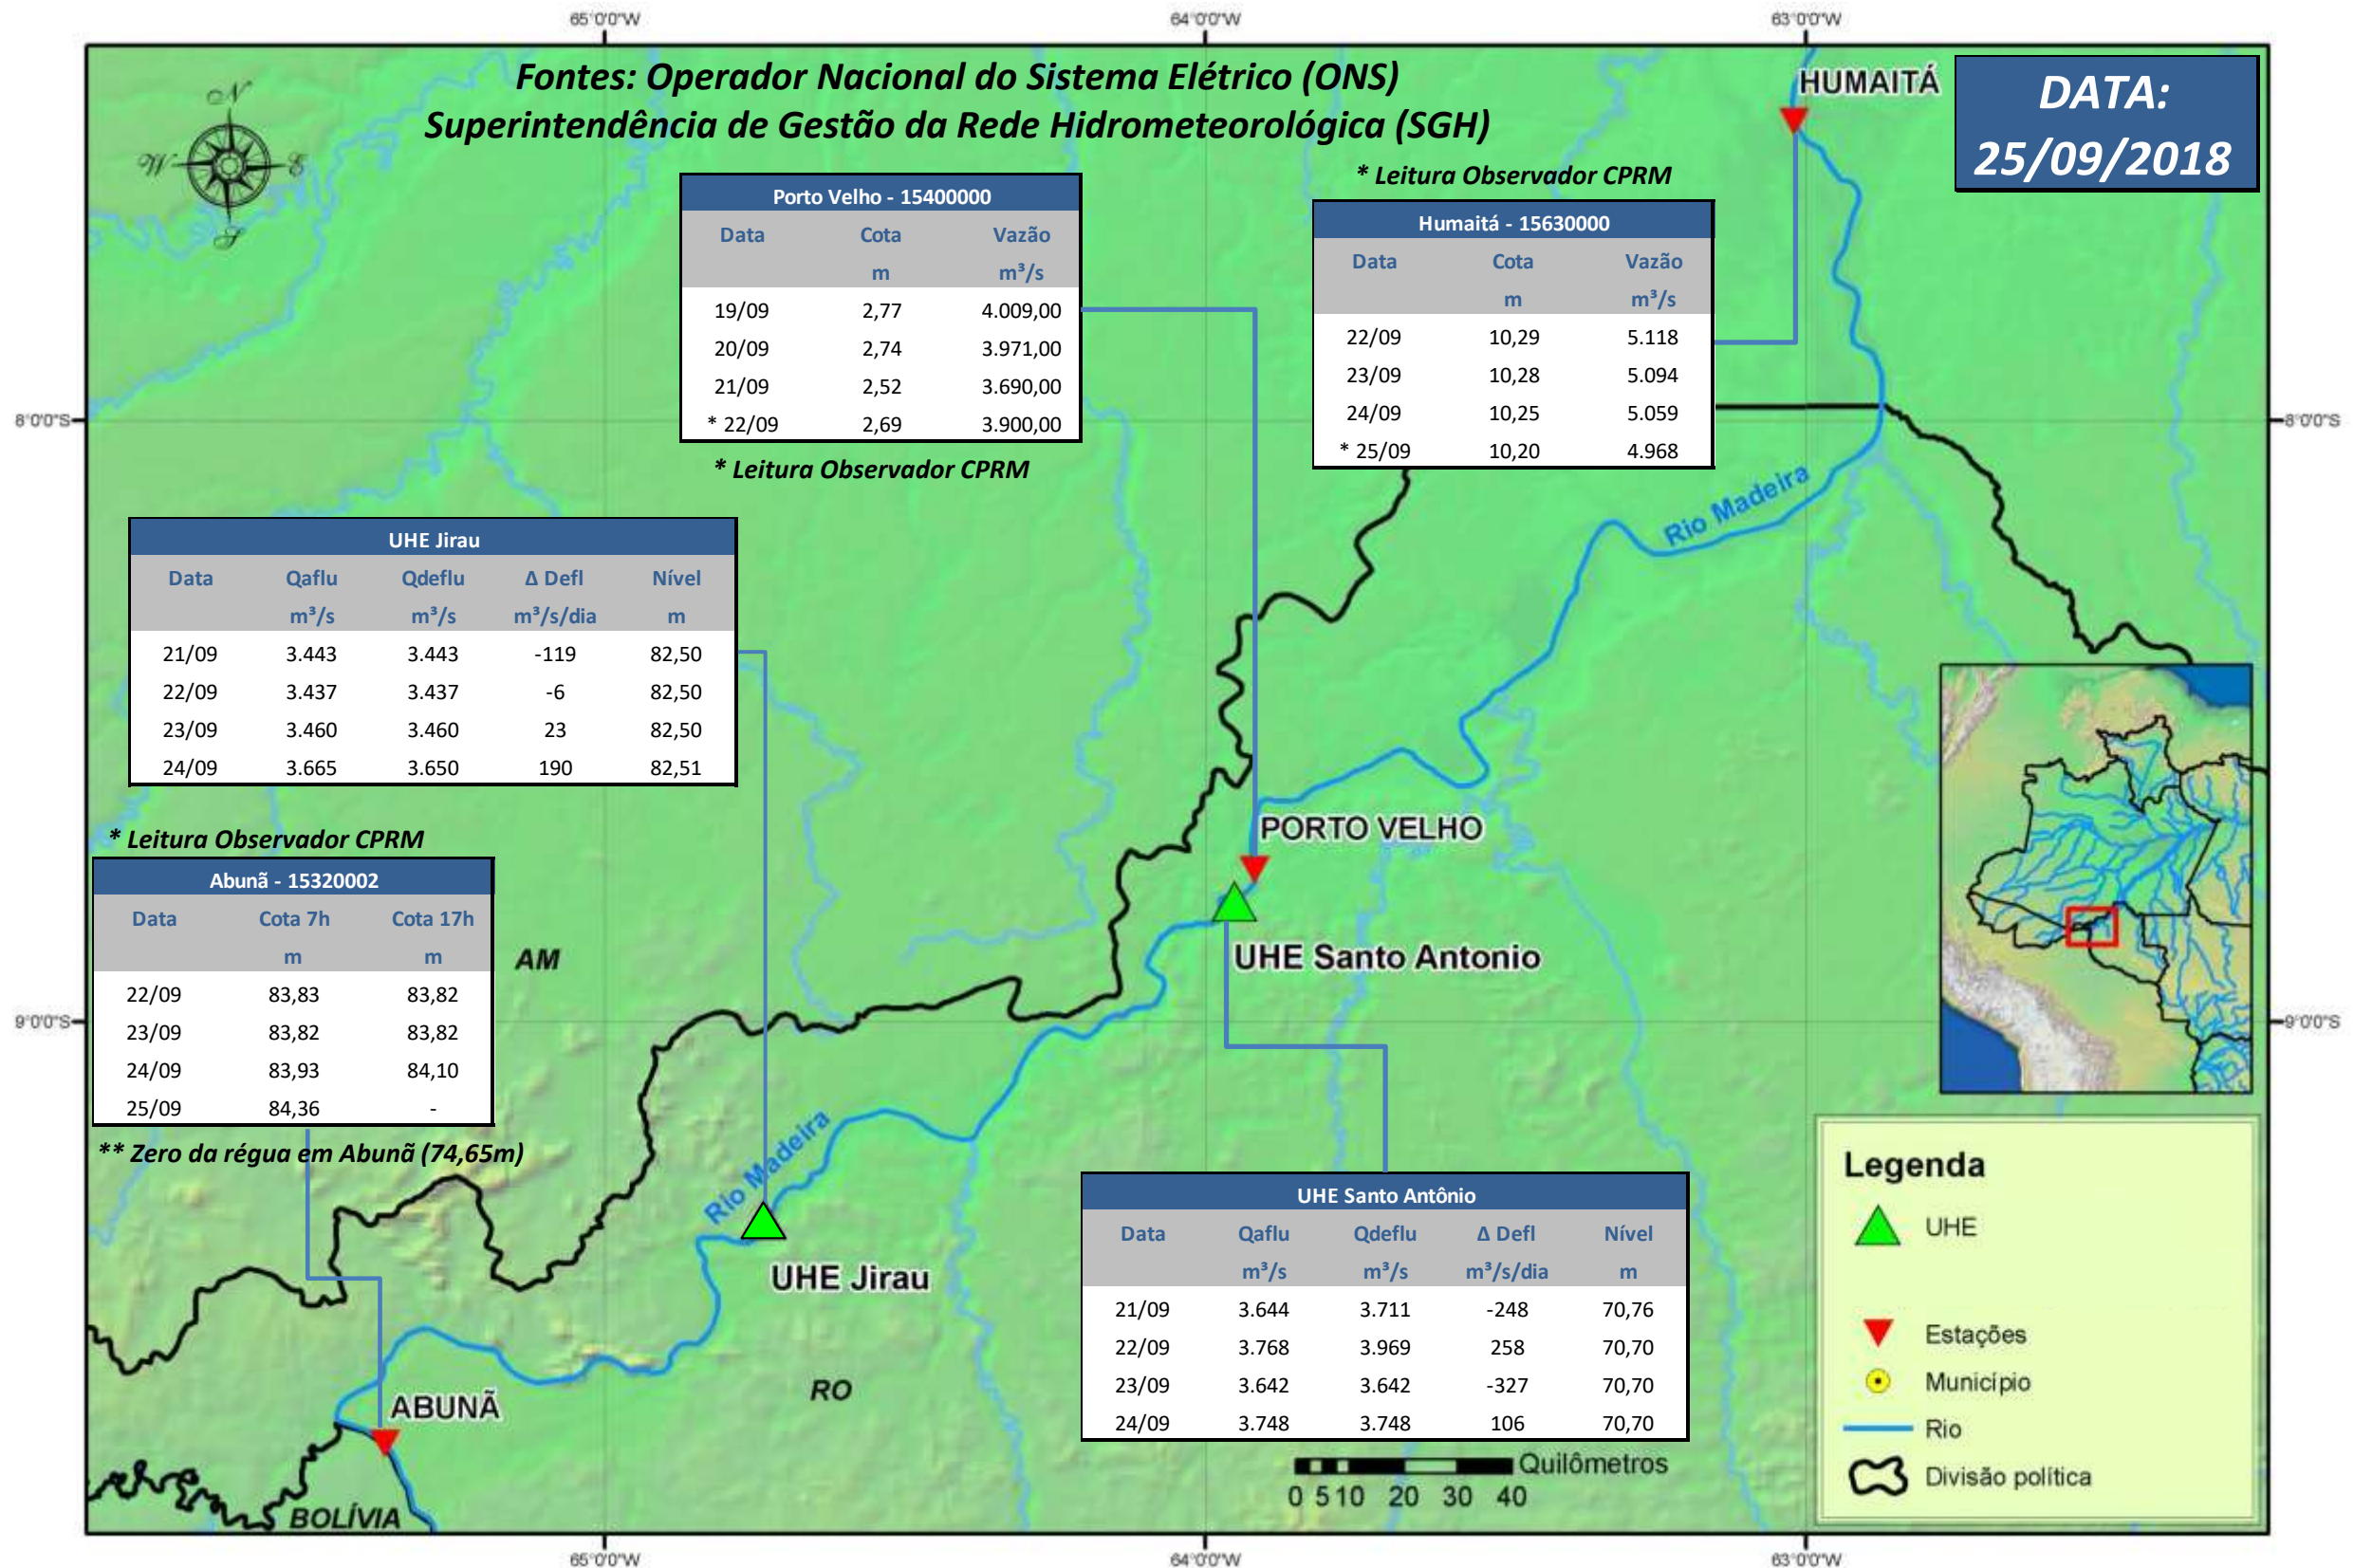

SALA DE SITUAÇÃO

Boletim de acompanhamento da Bacia do Rio Madeira

Para dados mais atualizados das estações fluviométricas acesse: [Telemetria ANA](#)

SALA DE SITUAÇÃO

Boletim de acompanhamento da Bacia do Rio Madeira

UHE Jirau Vazão Natural - 1967-2016 (Permanências diárias)