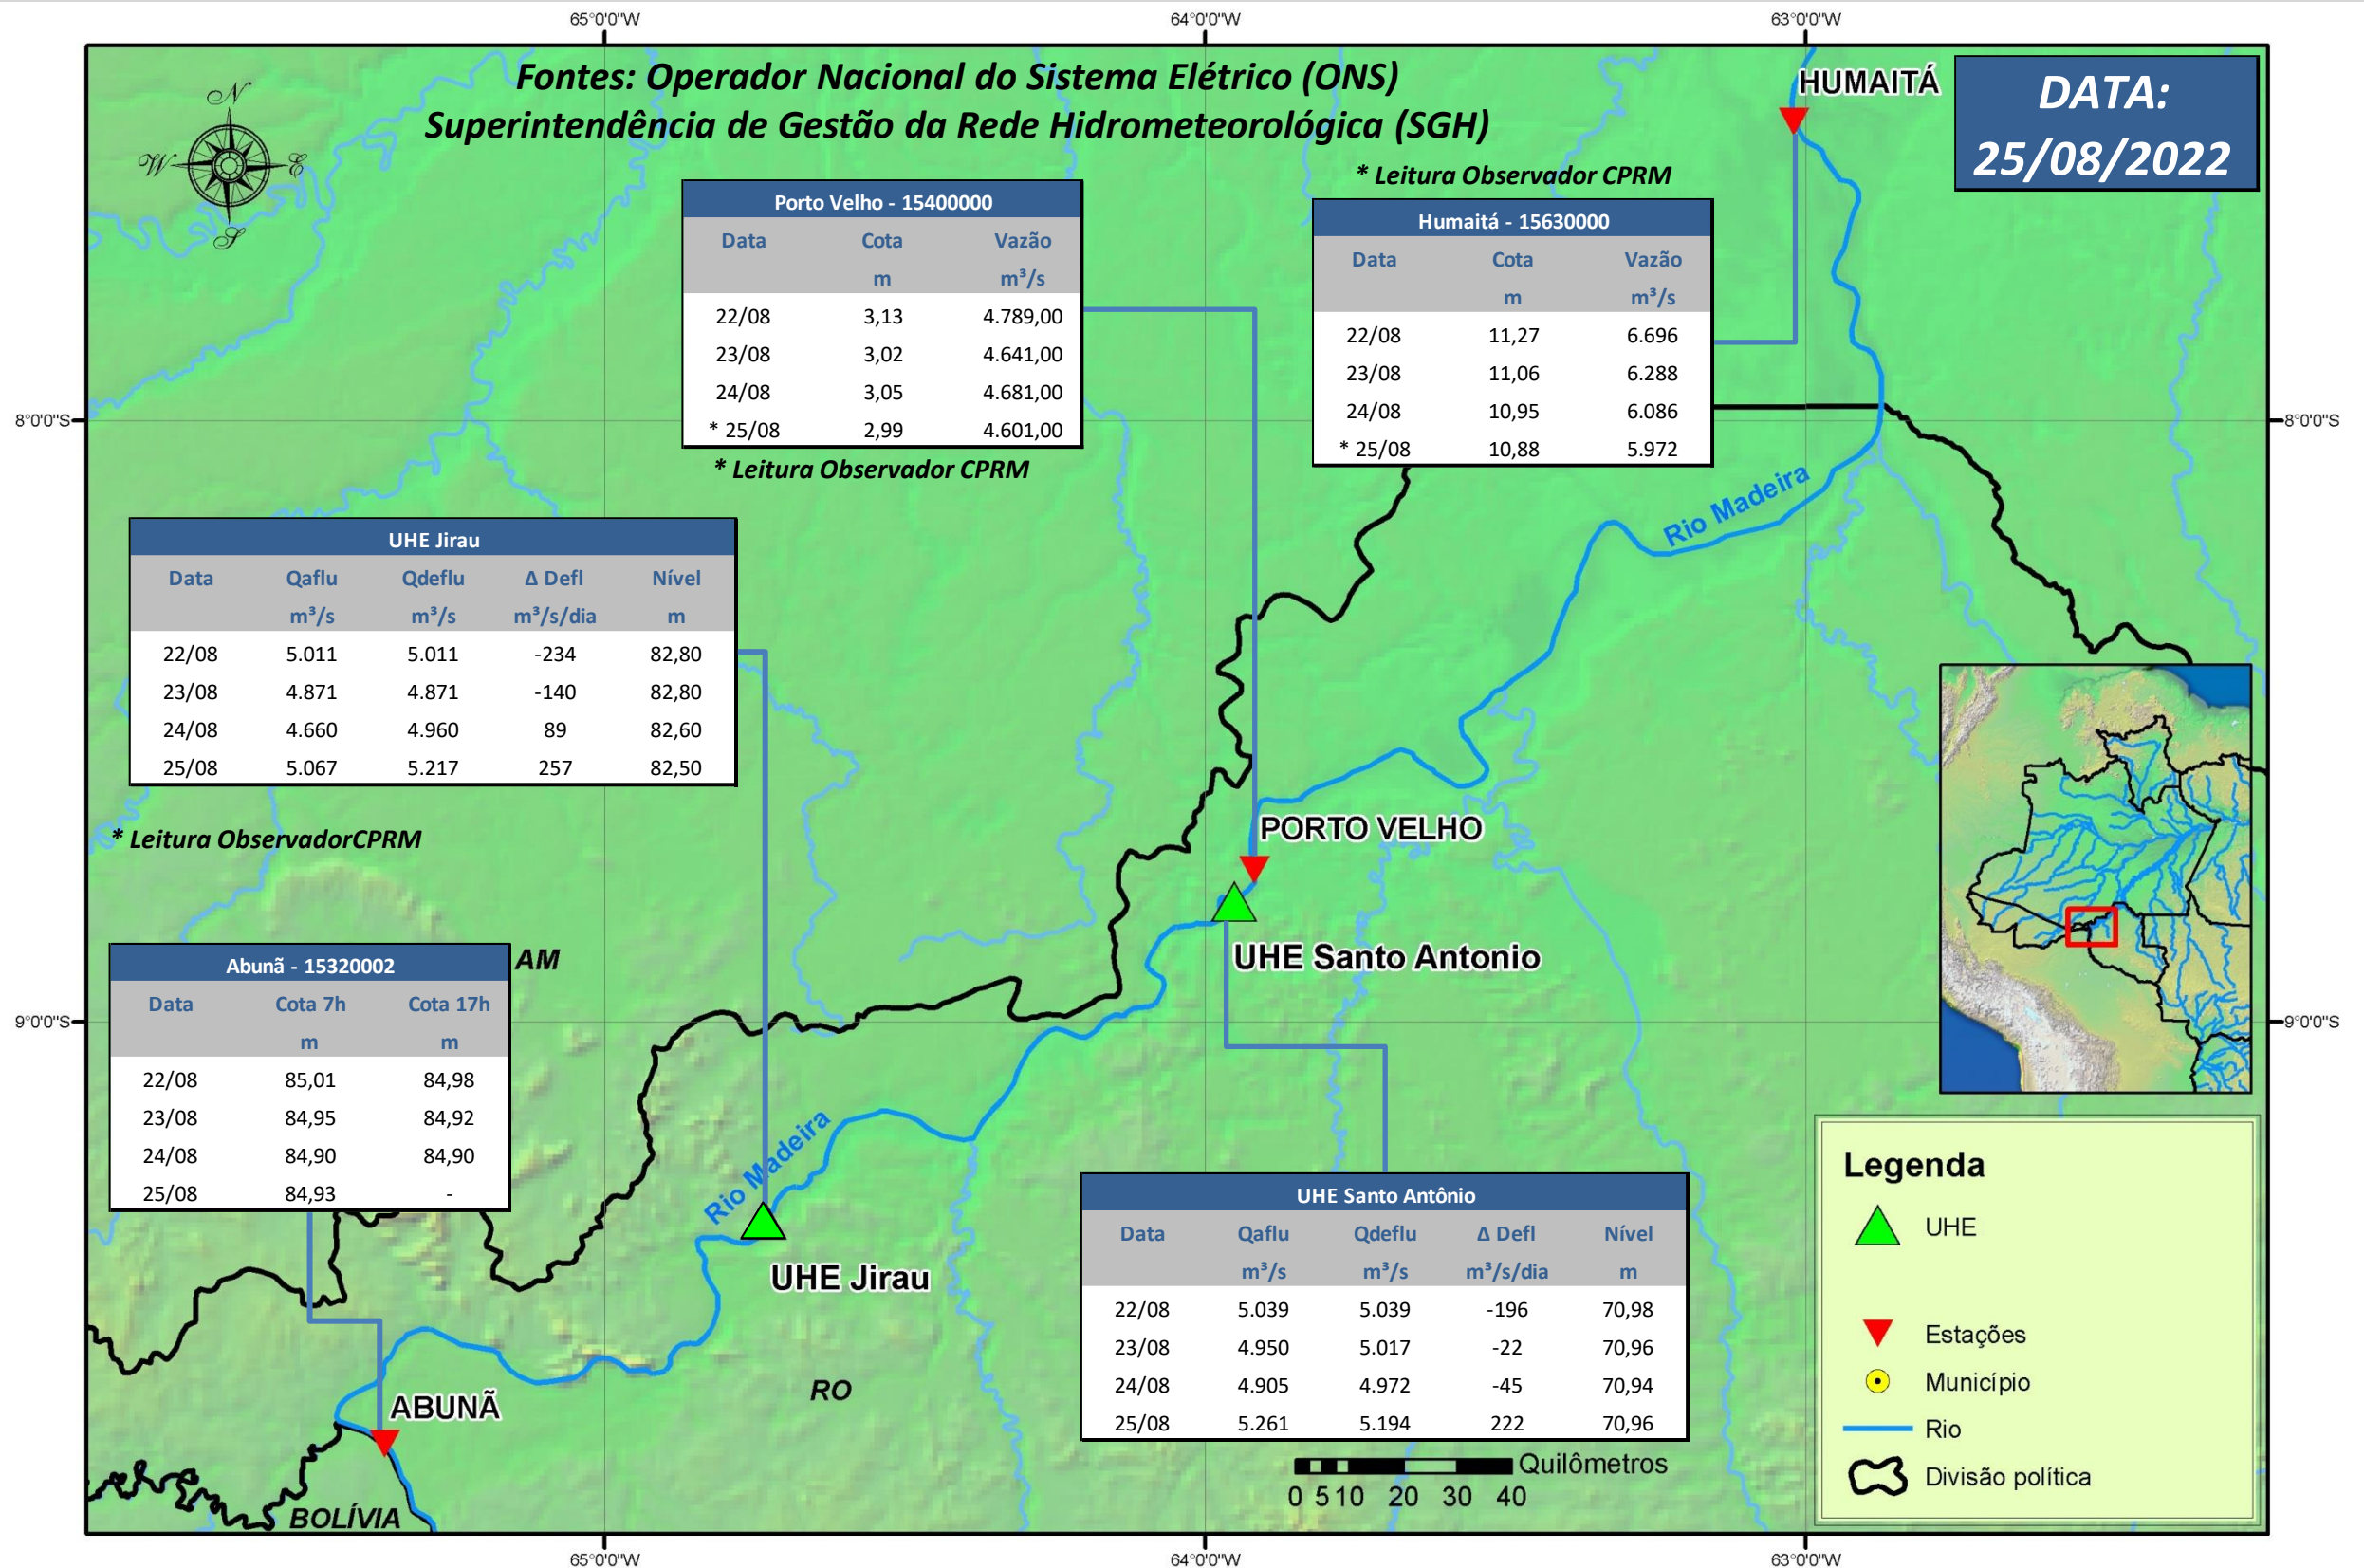

SALA DE SITUAÇÃO

Boletim de acompanhamento da Bacia do Rio Madeira

Para dados mais atualizados das estações fluviométricas acesse: [Telemetria ANA](#)

SALA DE SITUAÇÃO

Boletim de acompanhamento da Bacia do Rio Madeira

UHE Jirau

Vazão Natural - 1967-2018 (Permanências diárias)