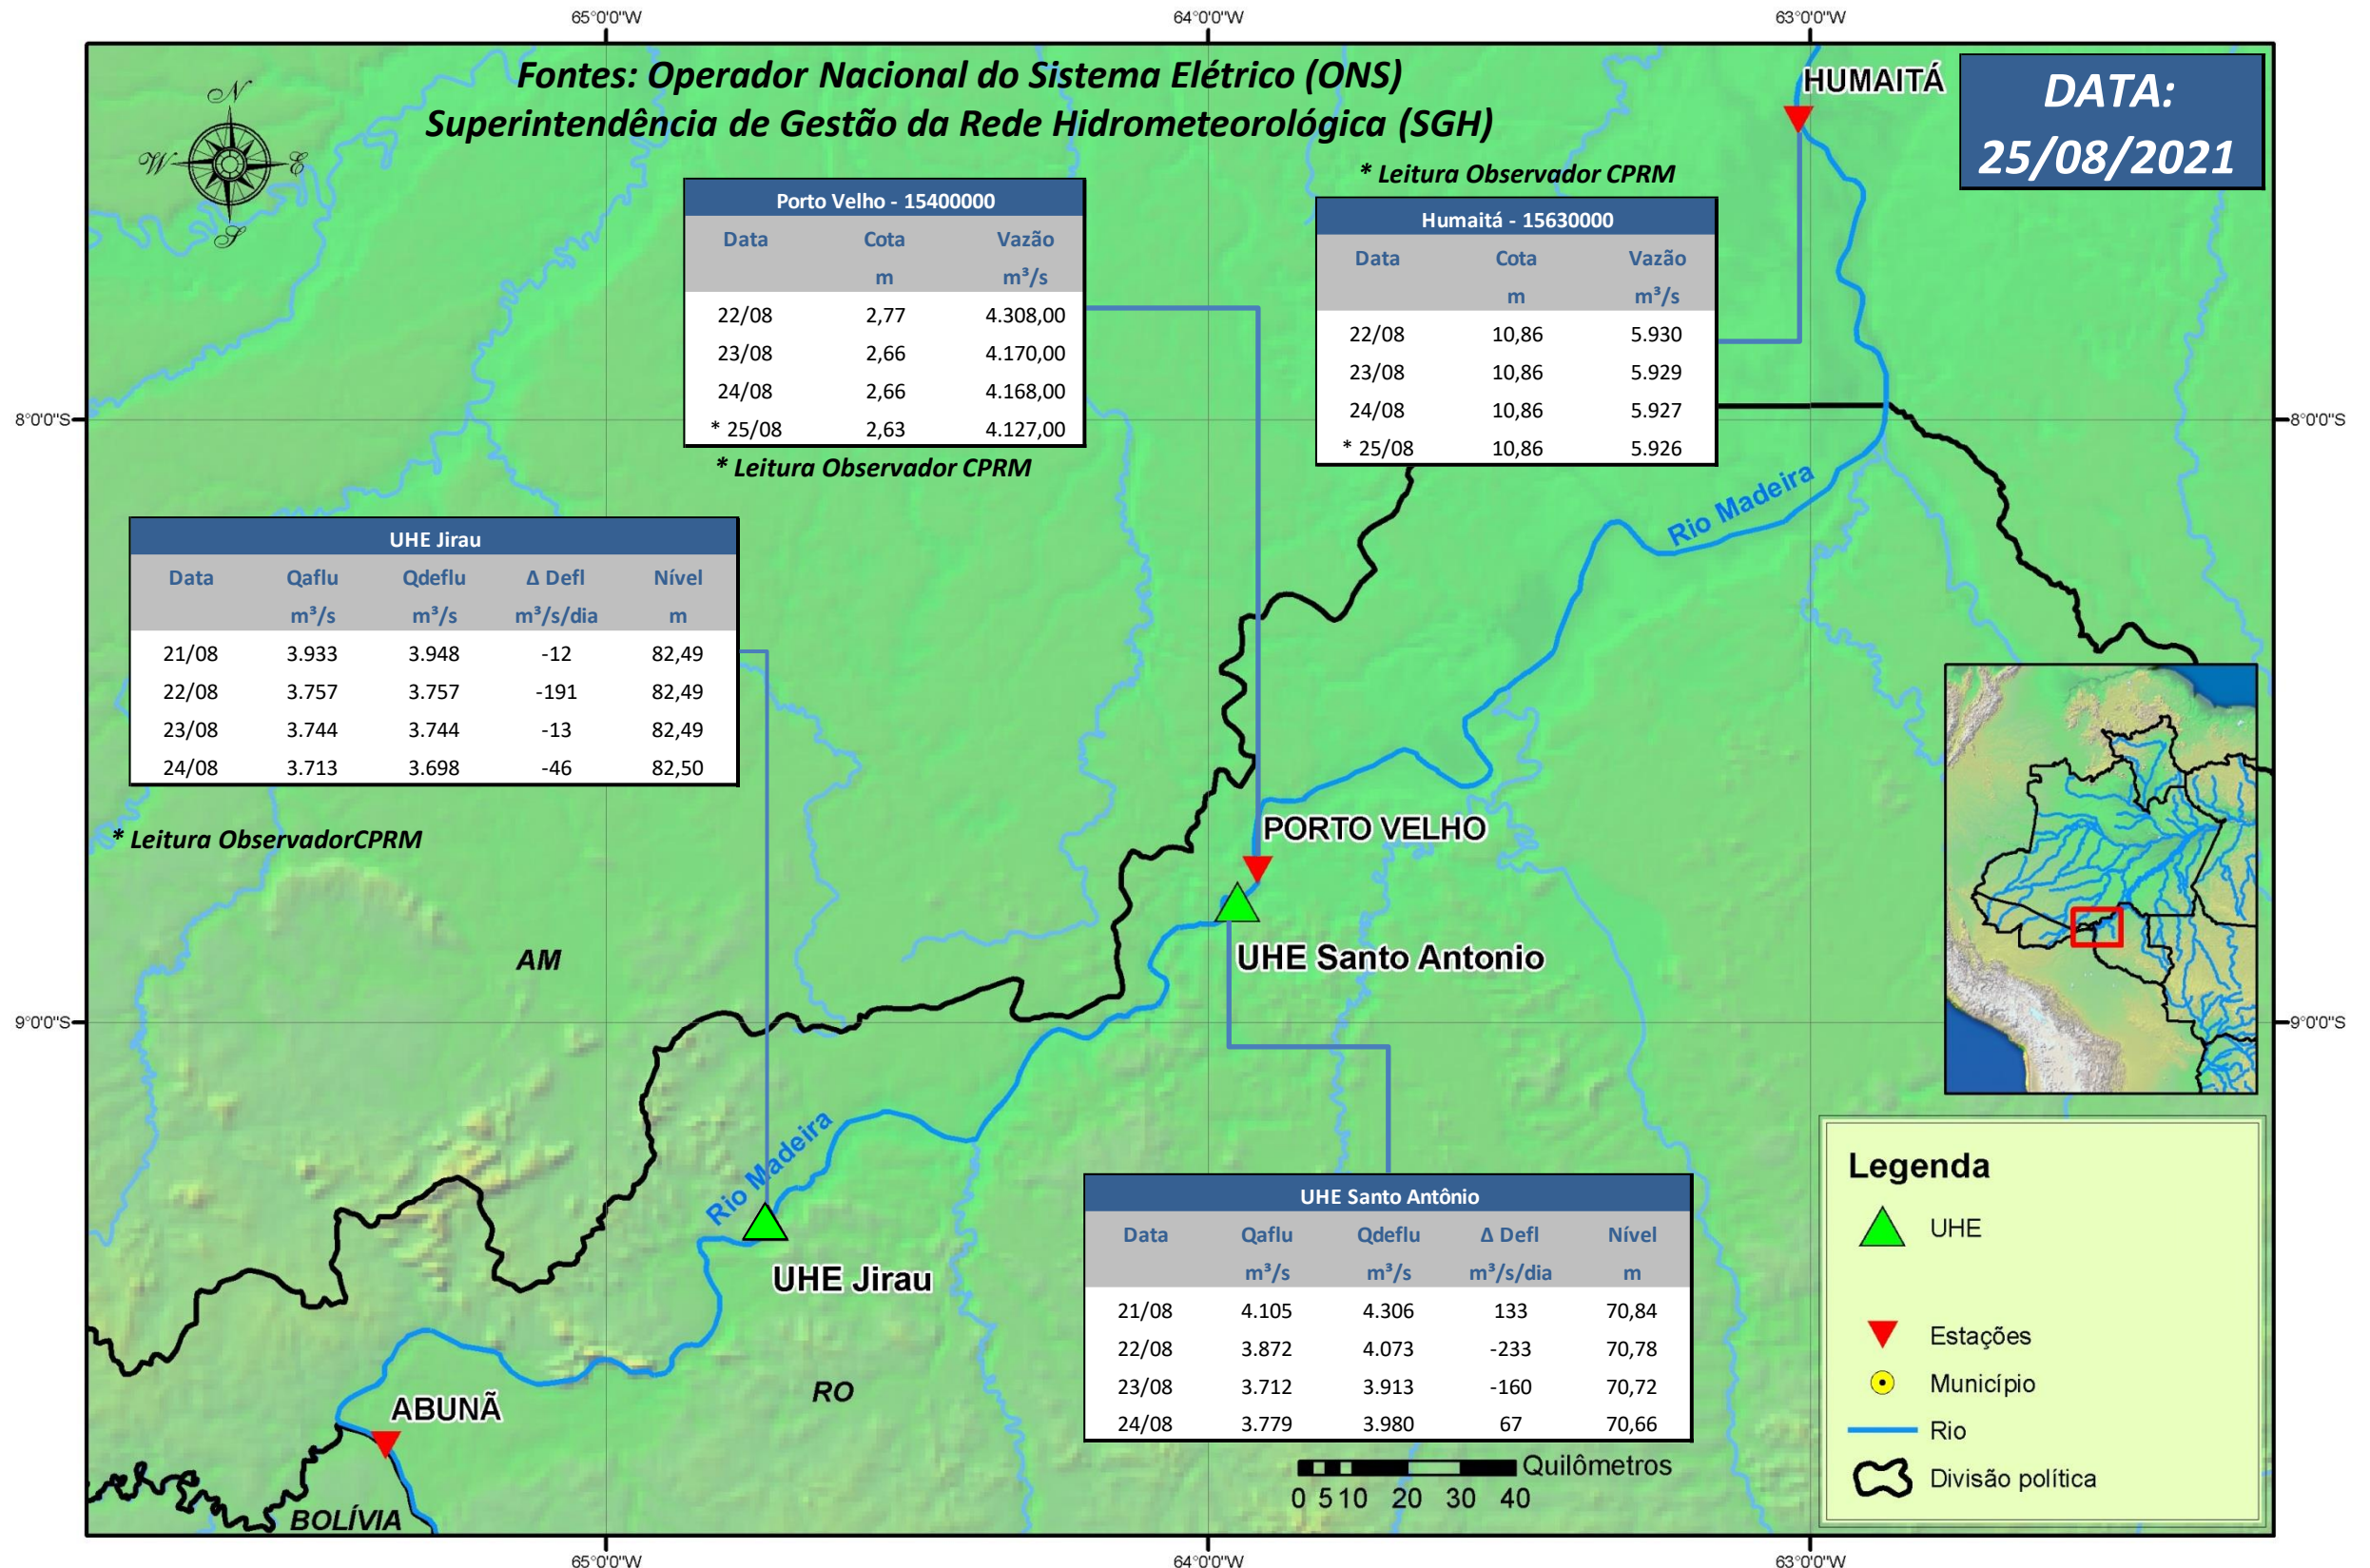

SALA DE SITUAÇÃO

Boletim de acompanhamento da Bacia do Rio Madeira

Para dados mais atualizados das estações fluviométricas acesse: [Telemetria ANA](#)

UHE Jirau Vazão Natural - 1967-2018 (Permanências diárias)