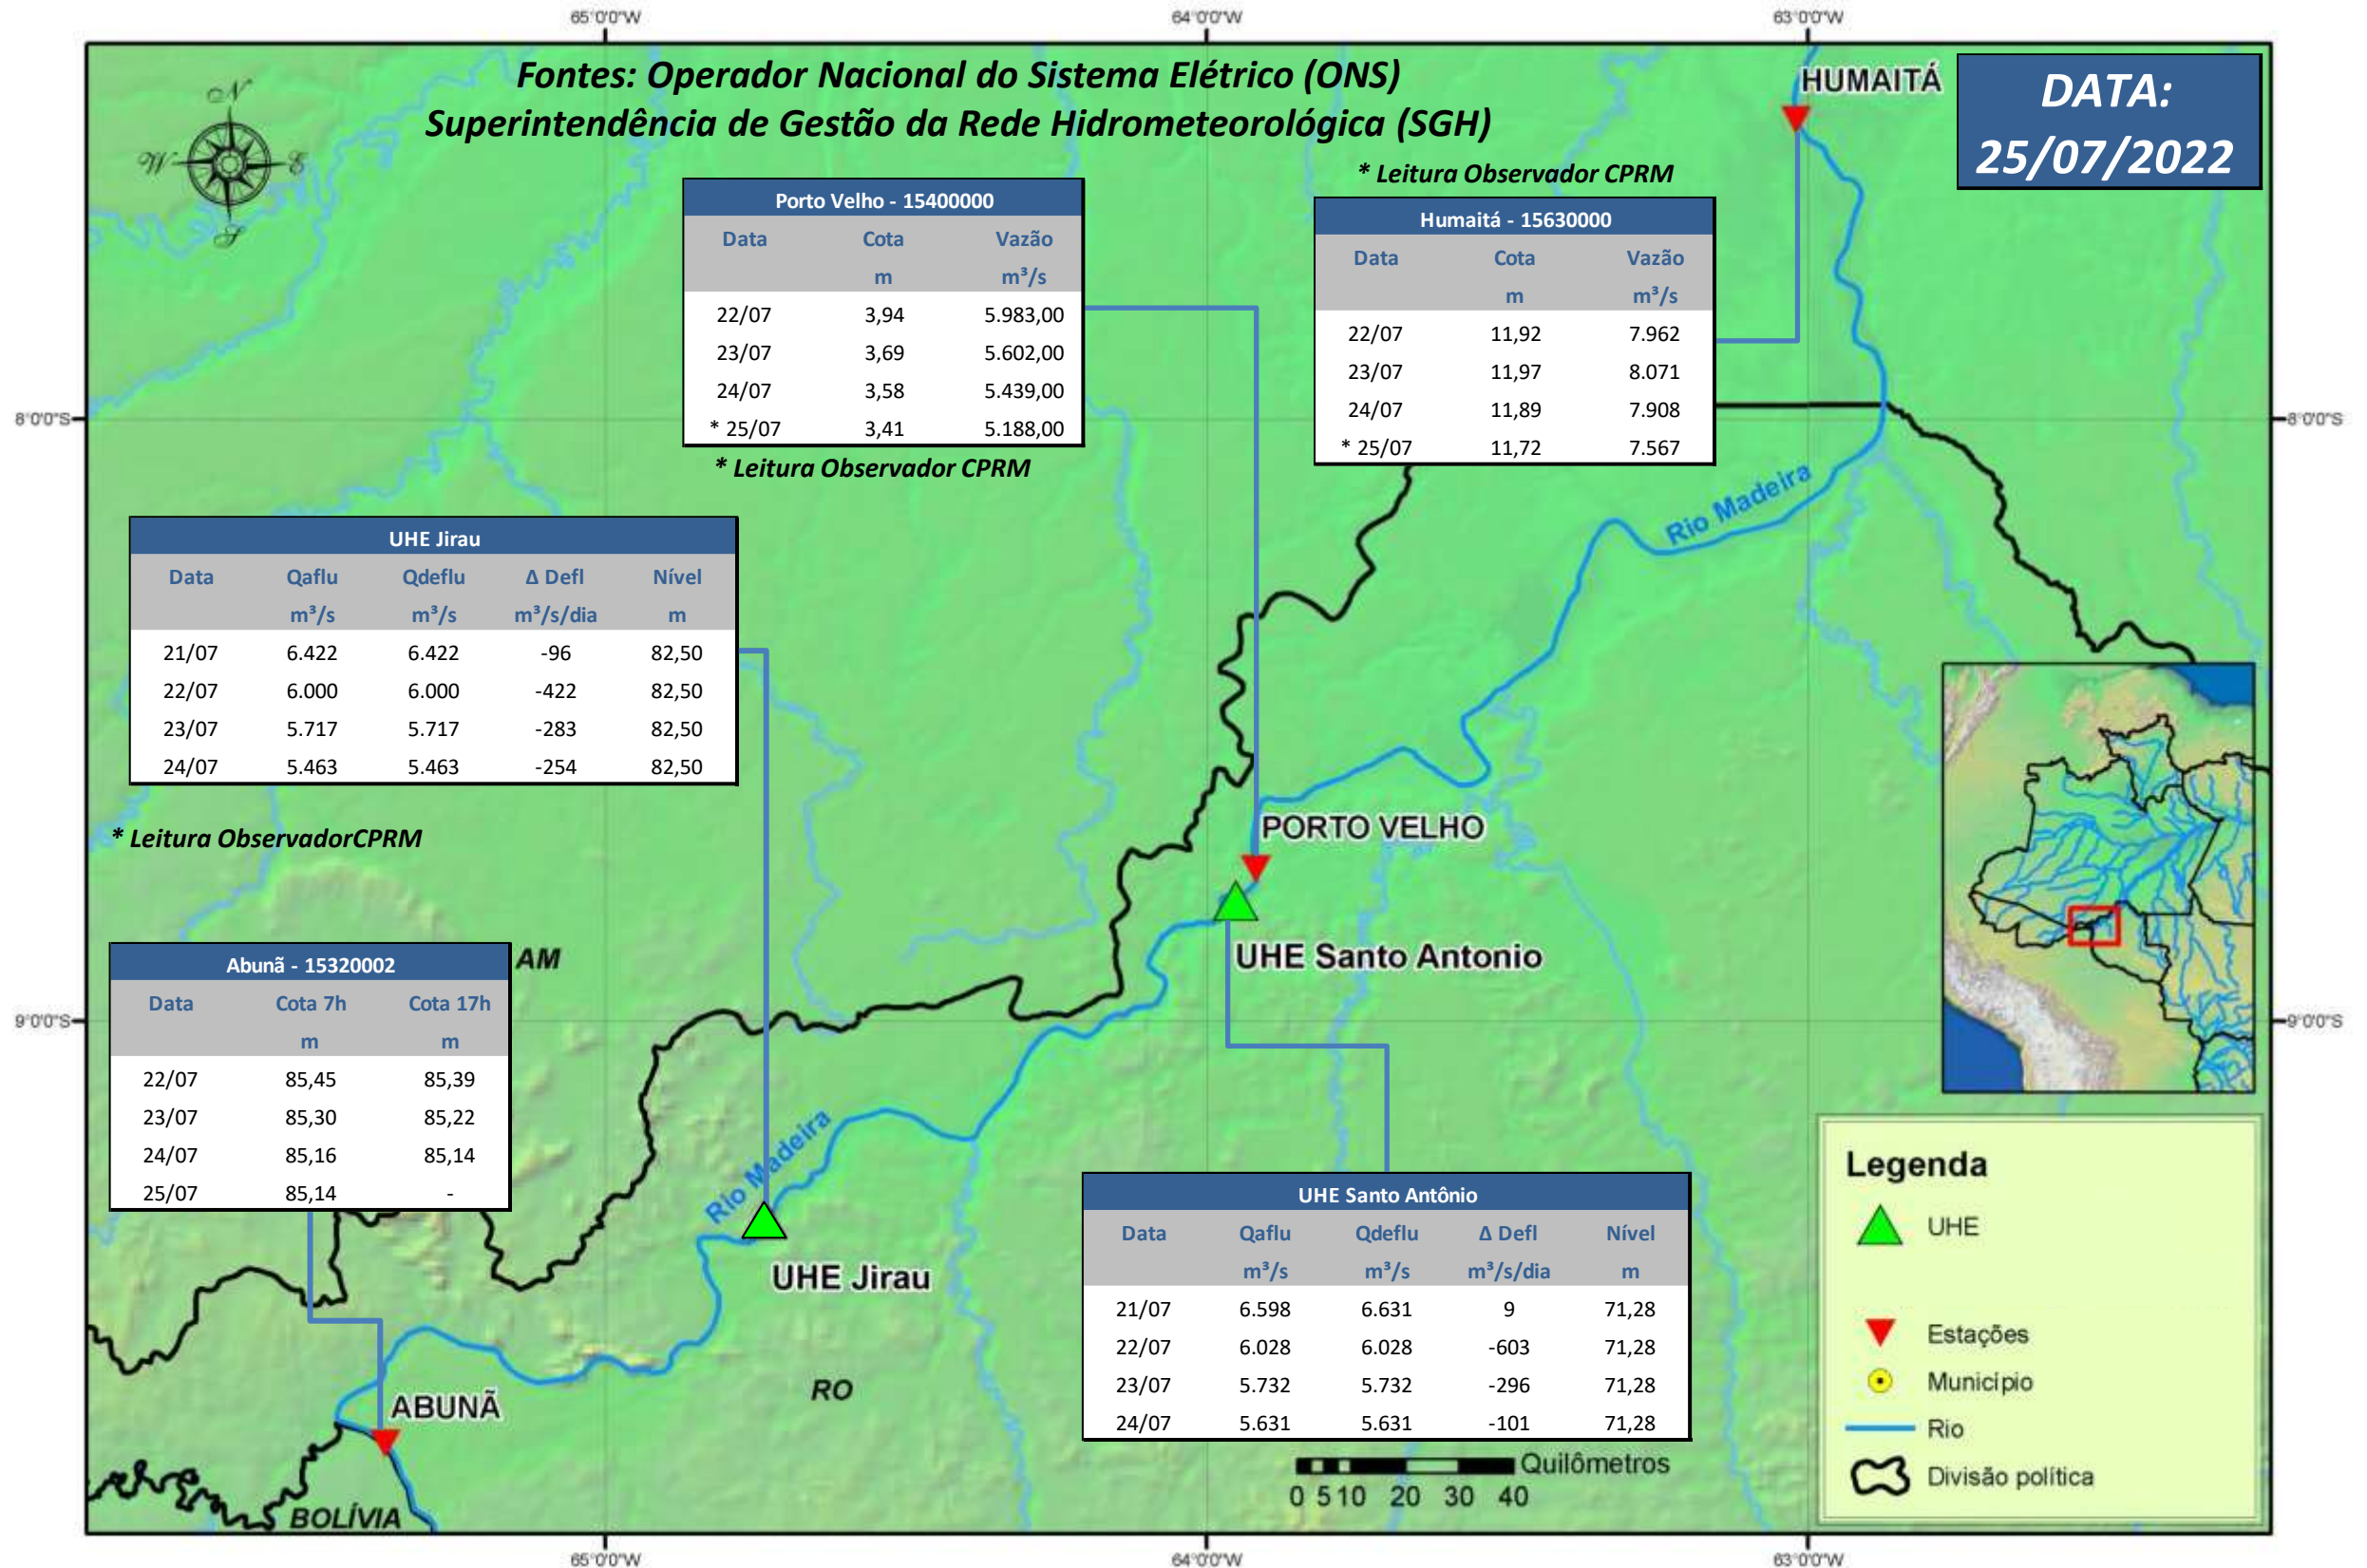

SALA DE SITUAÇÃO

Boletim de acompanhamento da Bacia do Rio Madeira

Para dados mais atualizados das estações fluviométricas acesse: [Telemetria ANA](#)

SALA DE SITUAÇÃO

Boletim de acompanhamento da Bacia do Rio Madeira

UHE Jirau

Vazão Natural - 1967-2018 (Permanências diárias)