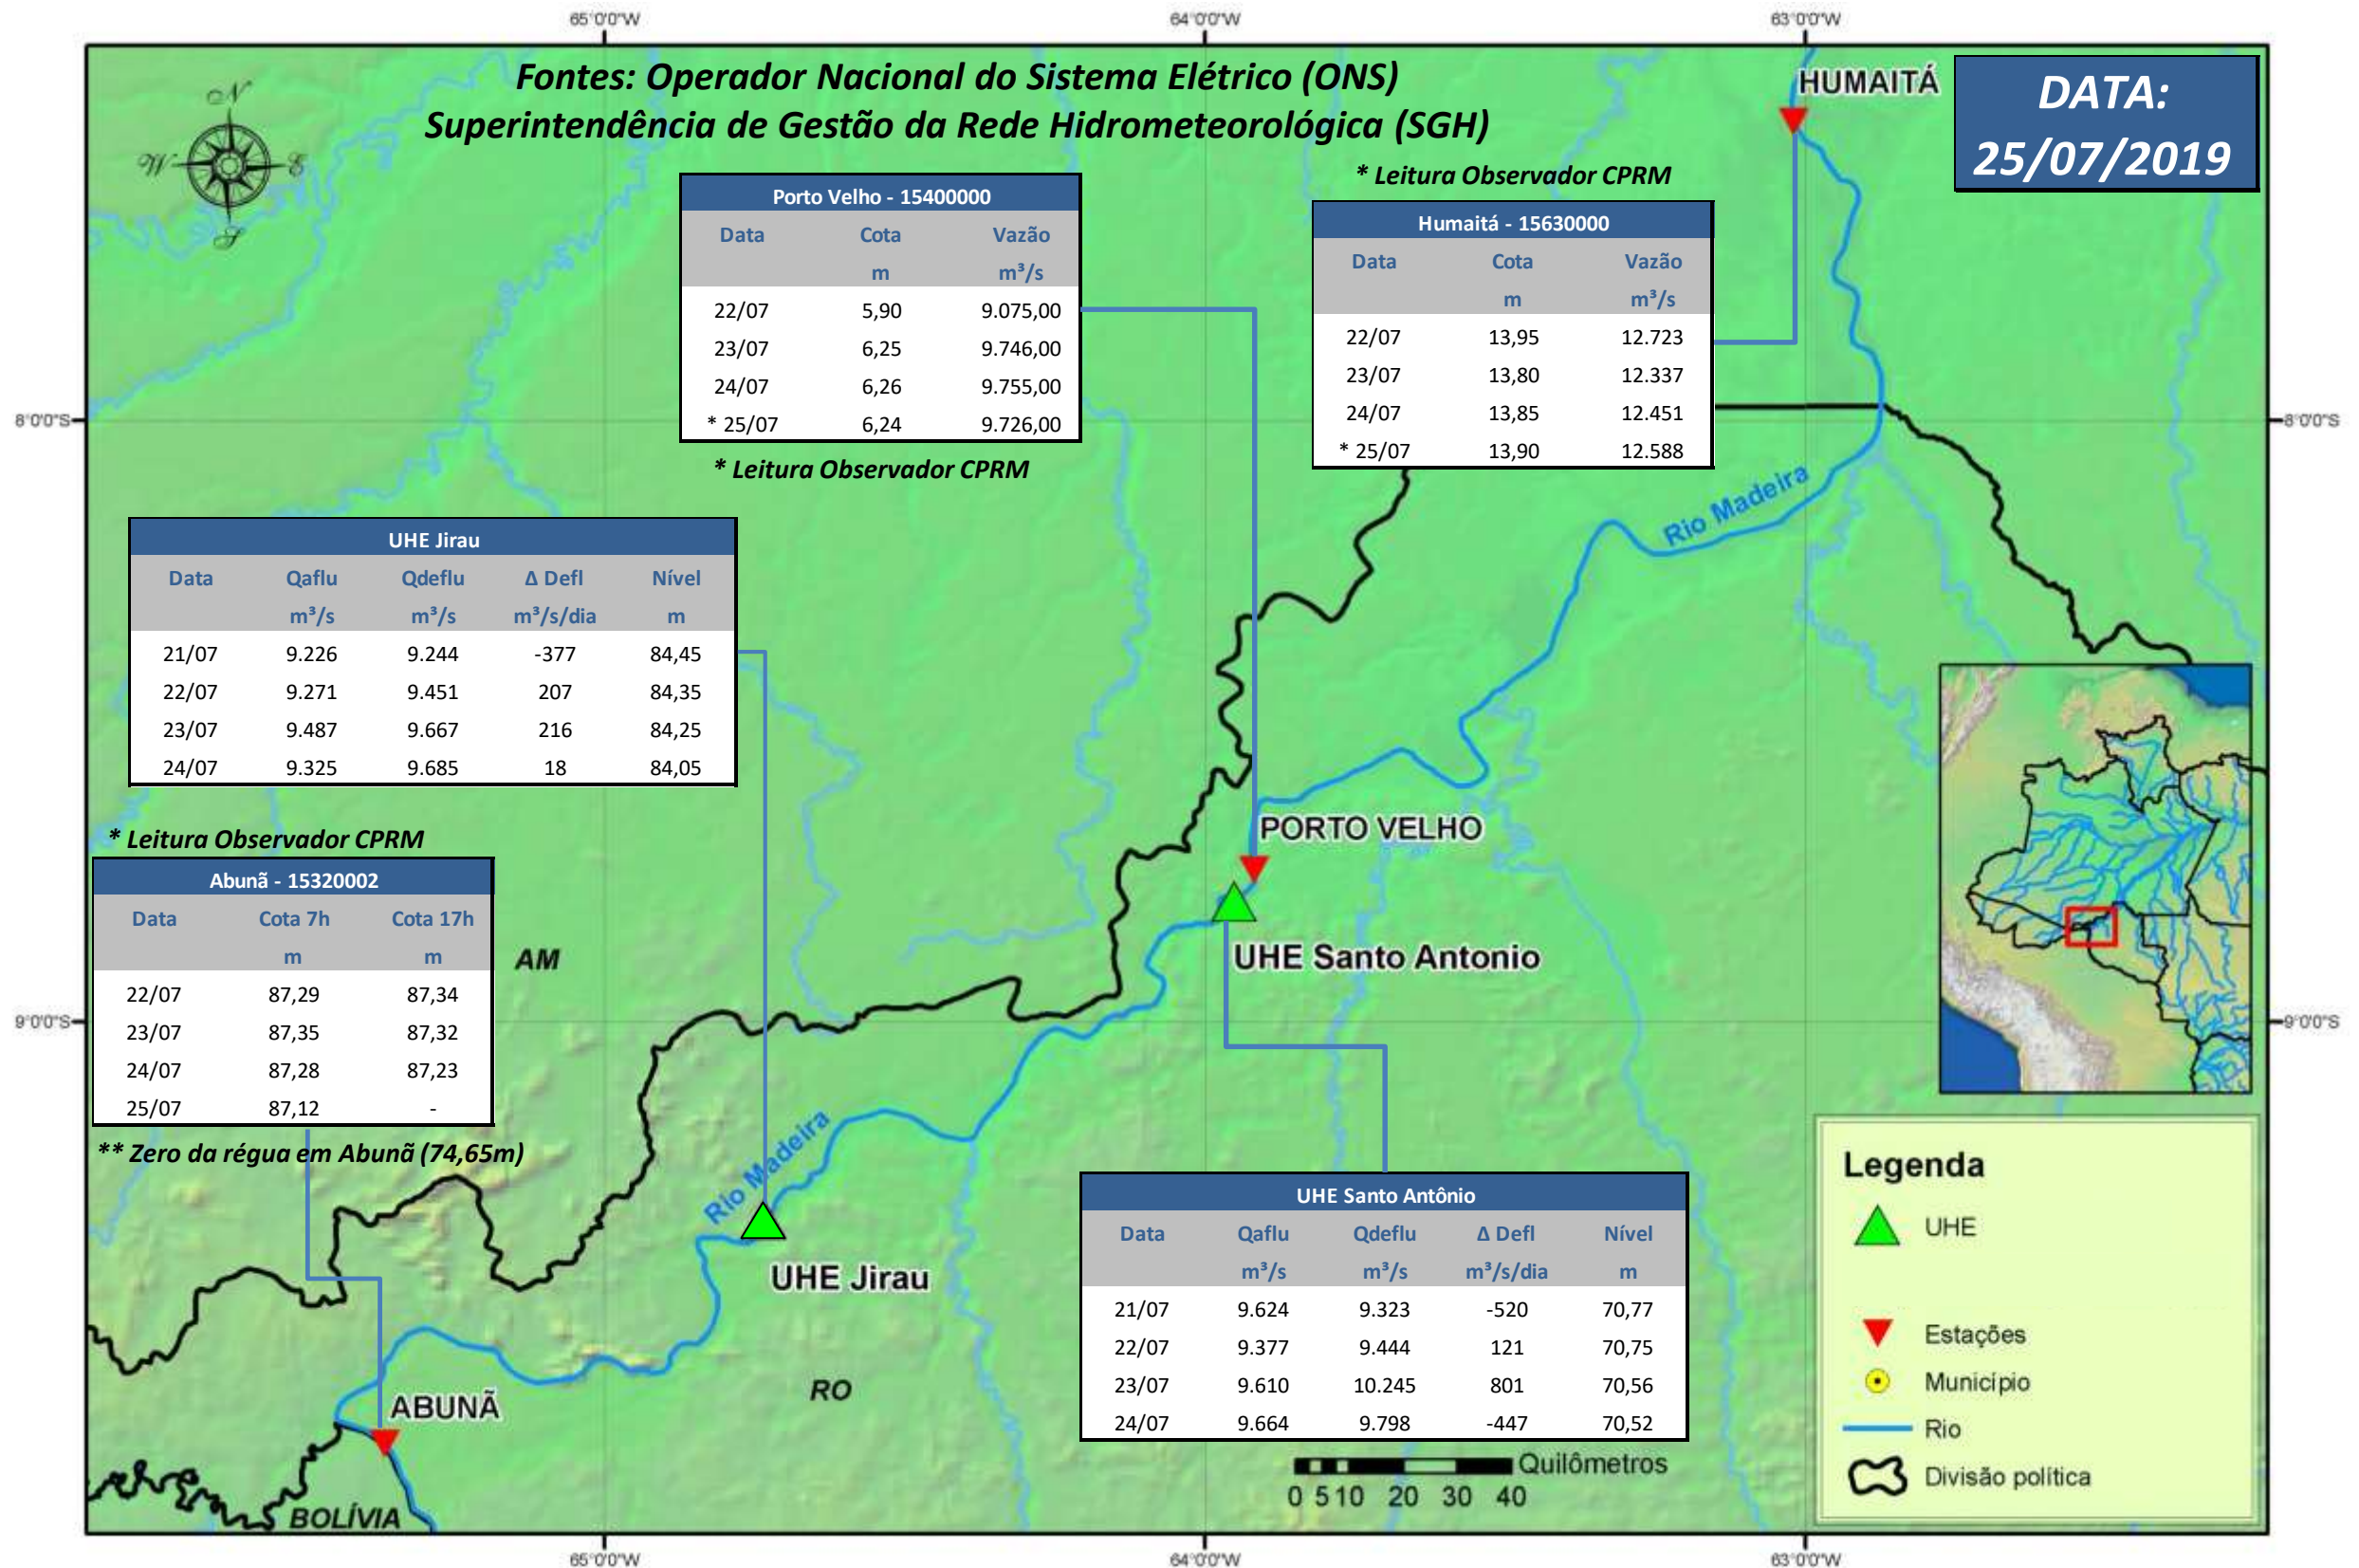

SALA DE SITUAÇÃO

Boletim de acompanhamento da Bacia do Rio Madeira

Para dados mais atualizados das estações fluviométricas acesse: [Telemetria ANA](#)

SALA DE SITUAÇÃO

Boletim de acompanhamento da Bacia do Rio Madeira

UHE Jirau Vazão Natural - 1967-2018 (Permanências diárias)