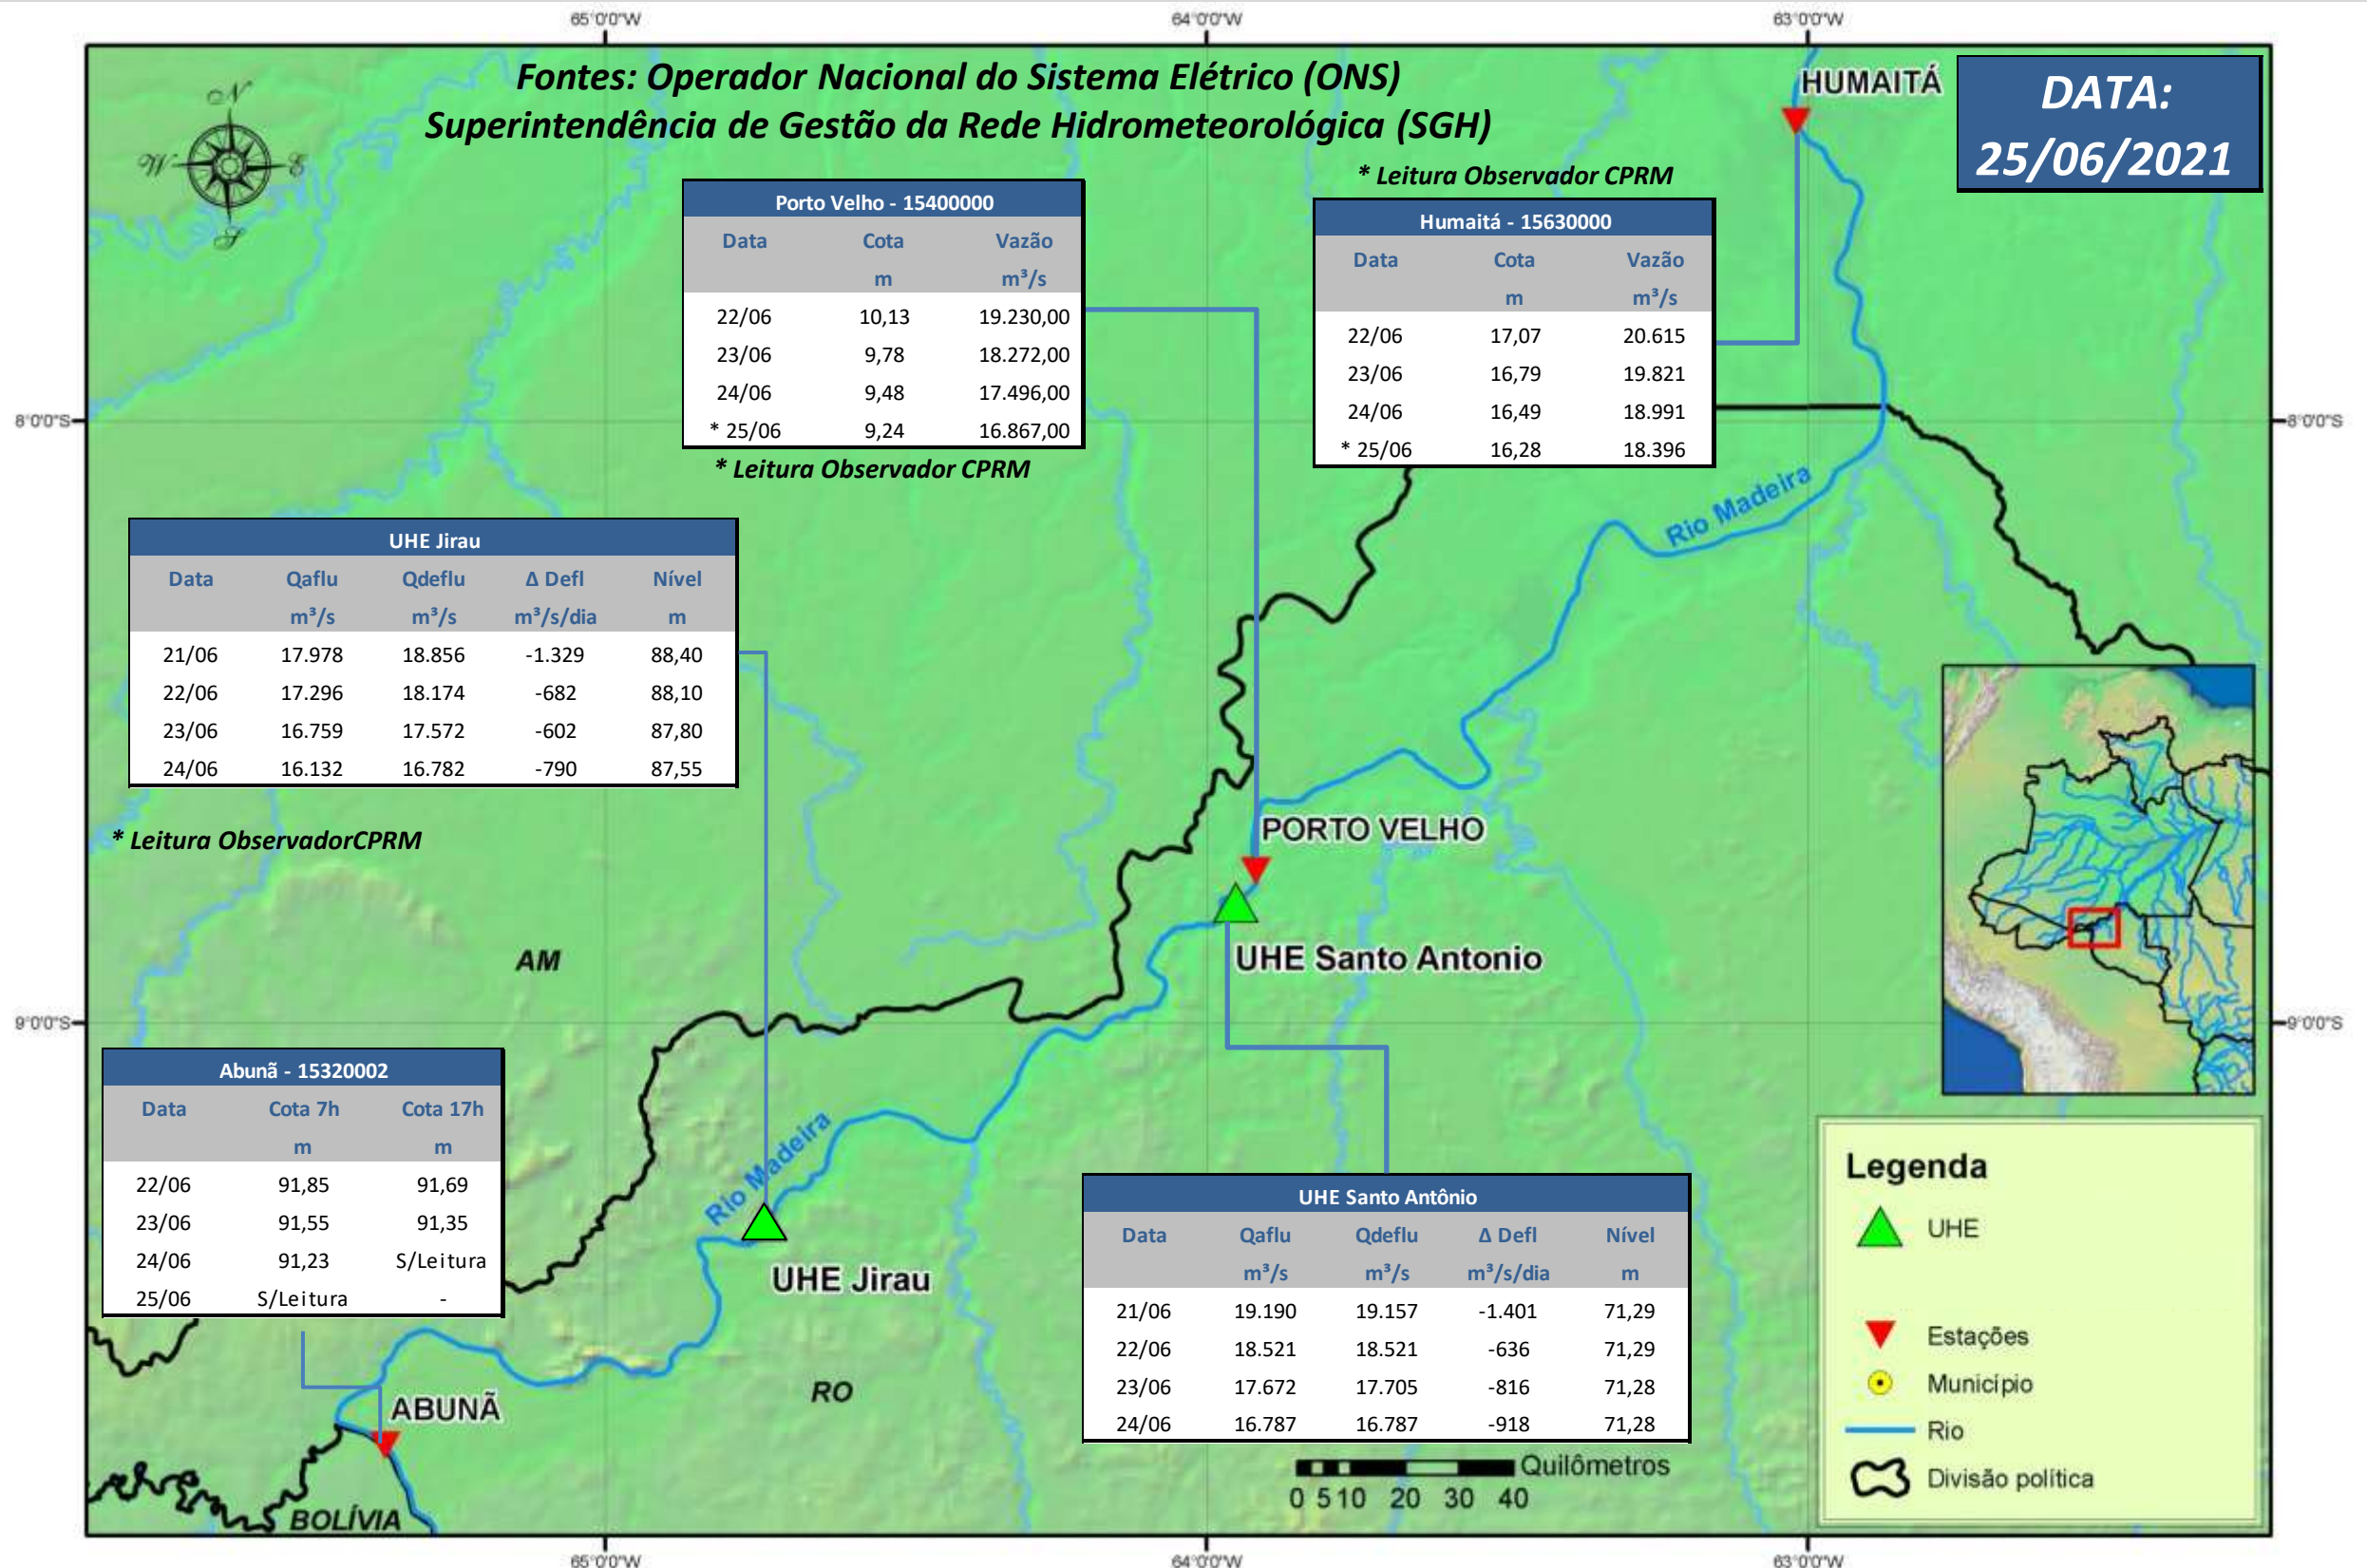

SALA DE SITUAÇÃO

Boletim de acompanhamento da Bacia do Rio Madeira

Para dados mais atualizados das estações fluviométricas acesse: [Telemetria ANA](#)

SALA DE SITUAÇÃO

Boletim de acompanhamento da Bacia do Rio Madeira

UHE Jirau Vazão Natural - 1967-2018 (Permanências diárias)