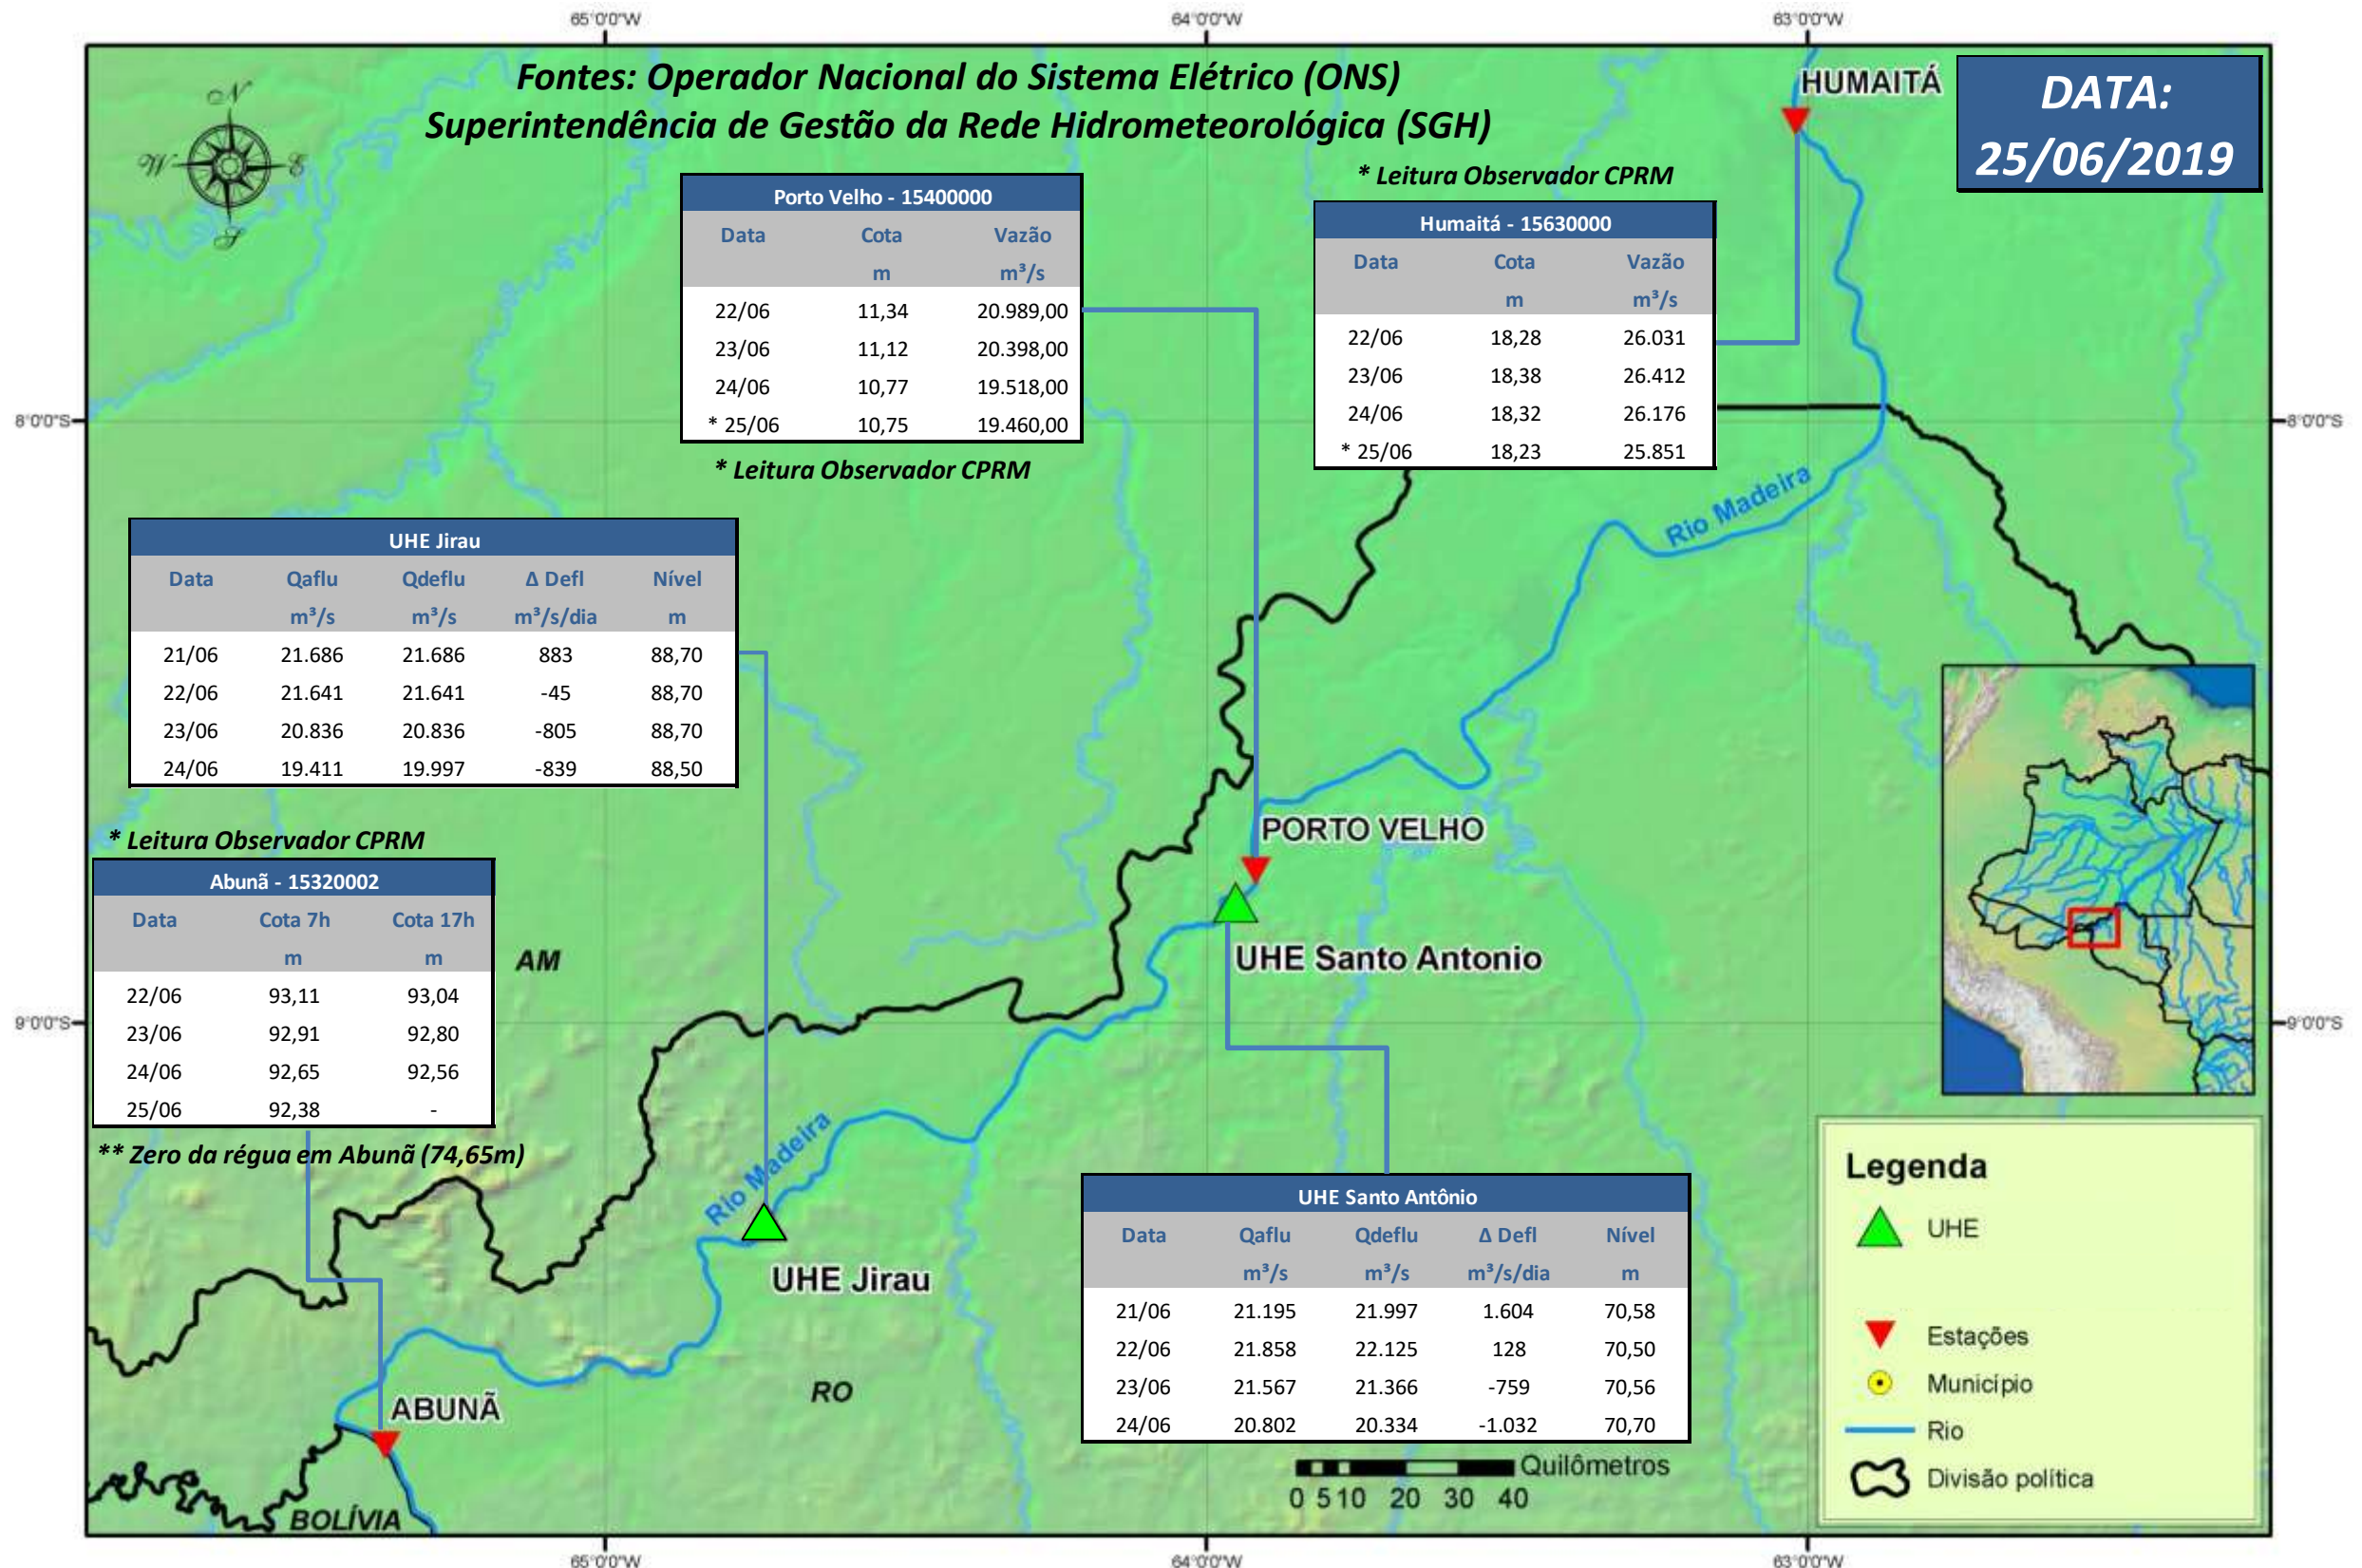

SALA DE SITUAÇÃO

Boletim de acompanhamento da Bacia do Rio Madeira

Para dados mais atualizados das estações fluviométricas acesse: [Telemetria ANA](#)

SALA DE SITUAÇÃO

Boletim de acompanhamento da Bacia do Rio Madeira

UHE Jirau Vazão Natural - 1967-2018 (Permanências diárias)