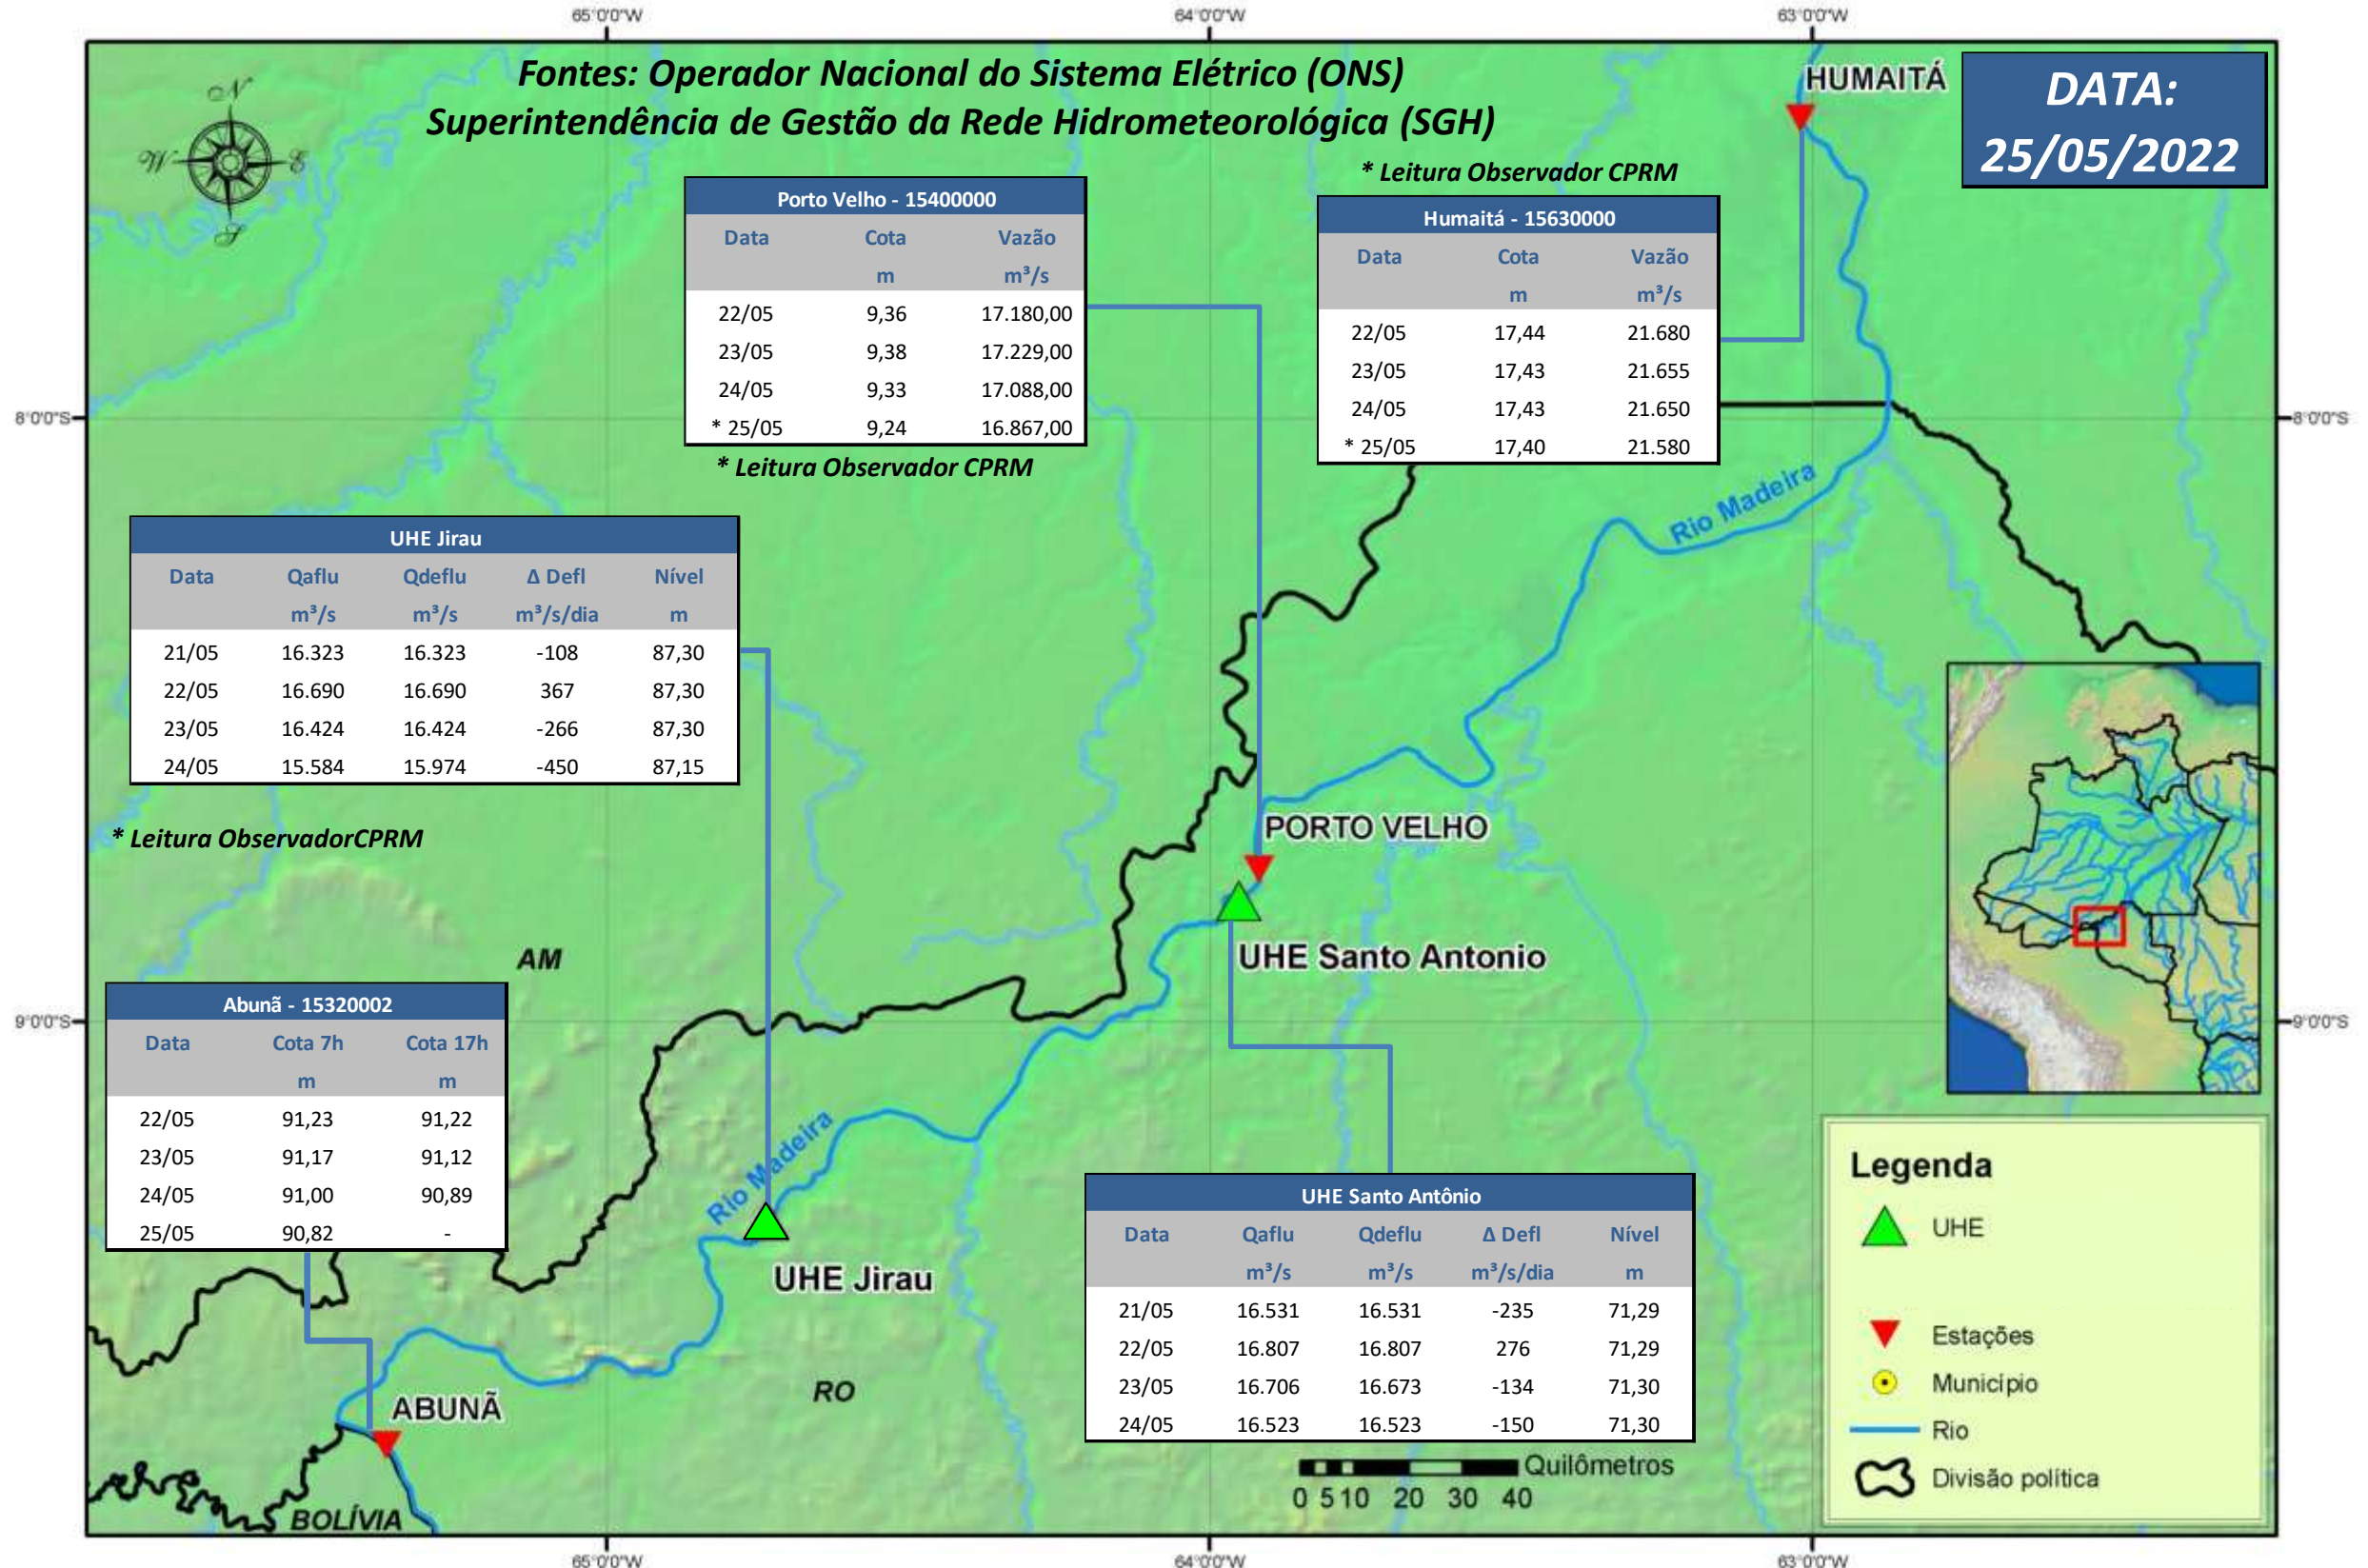

# SALA DE SITUAÇÃO

## Boletim de acompanhamento da Bacia do Rio Madeira

Para dados mais atualizados das estações fluviométricas acesse: [Telemetria ANA](#)

# SALA DE SITUAÇÃO

Boletim de acompanhamento da Bacia do Rio Madeira

## UHE Jirau Vazão Natural - 1967-2018 (Permanências diárias)