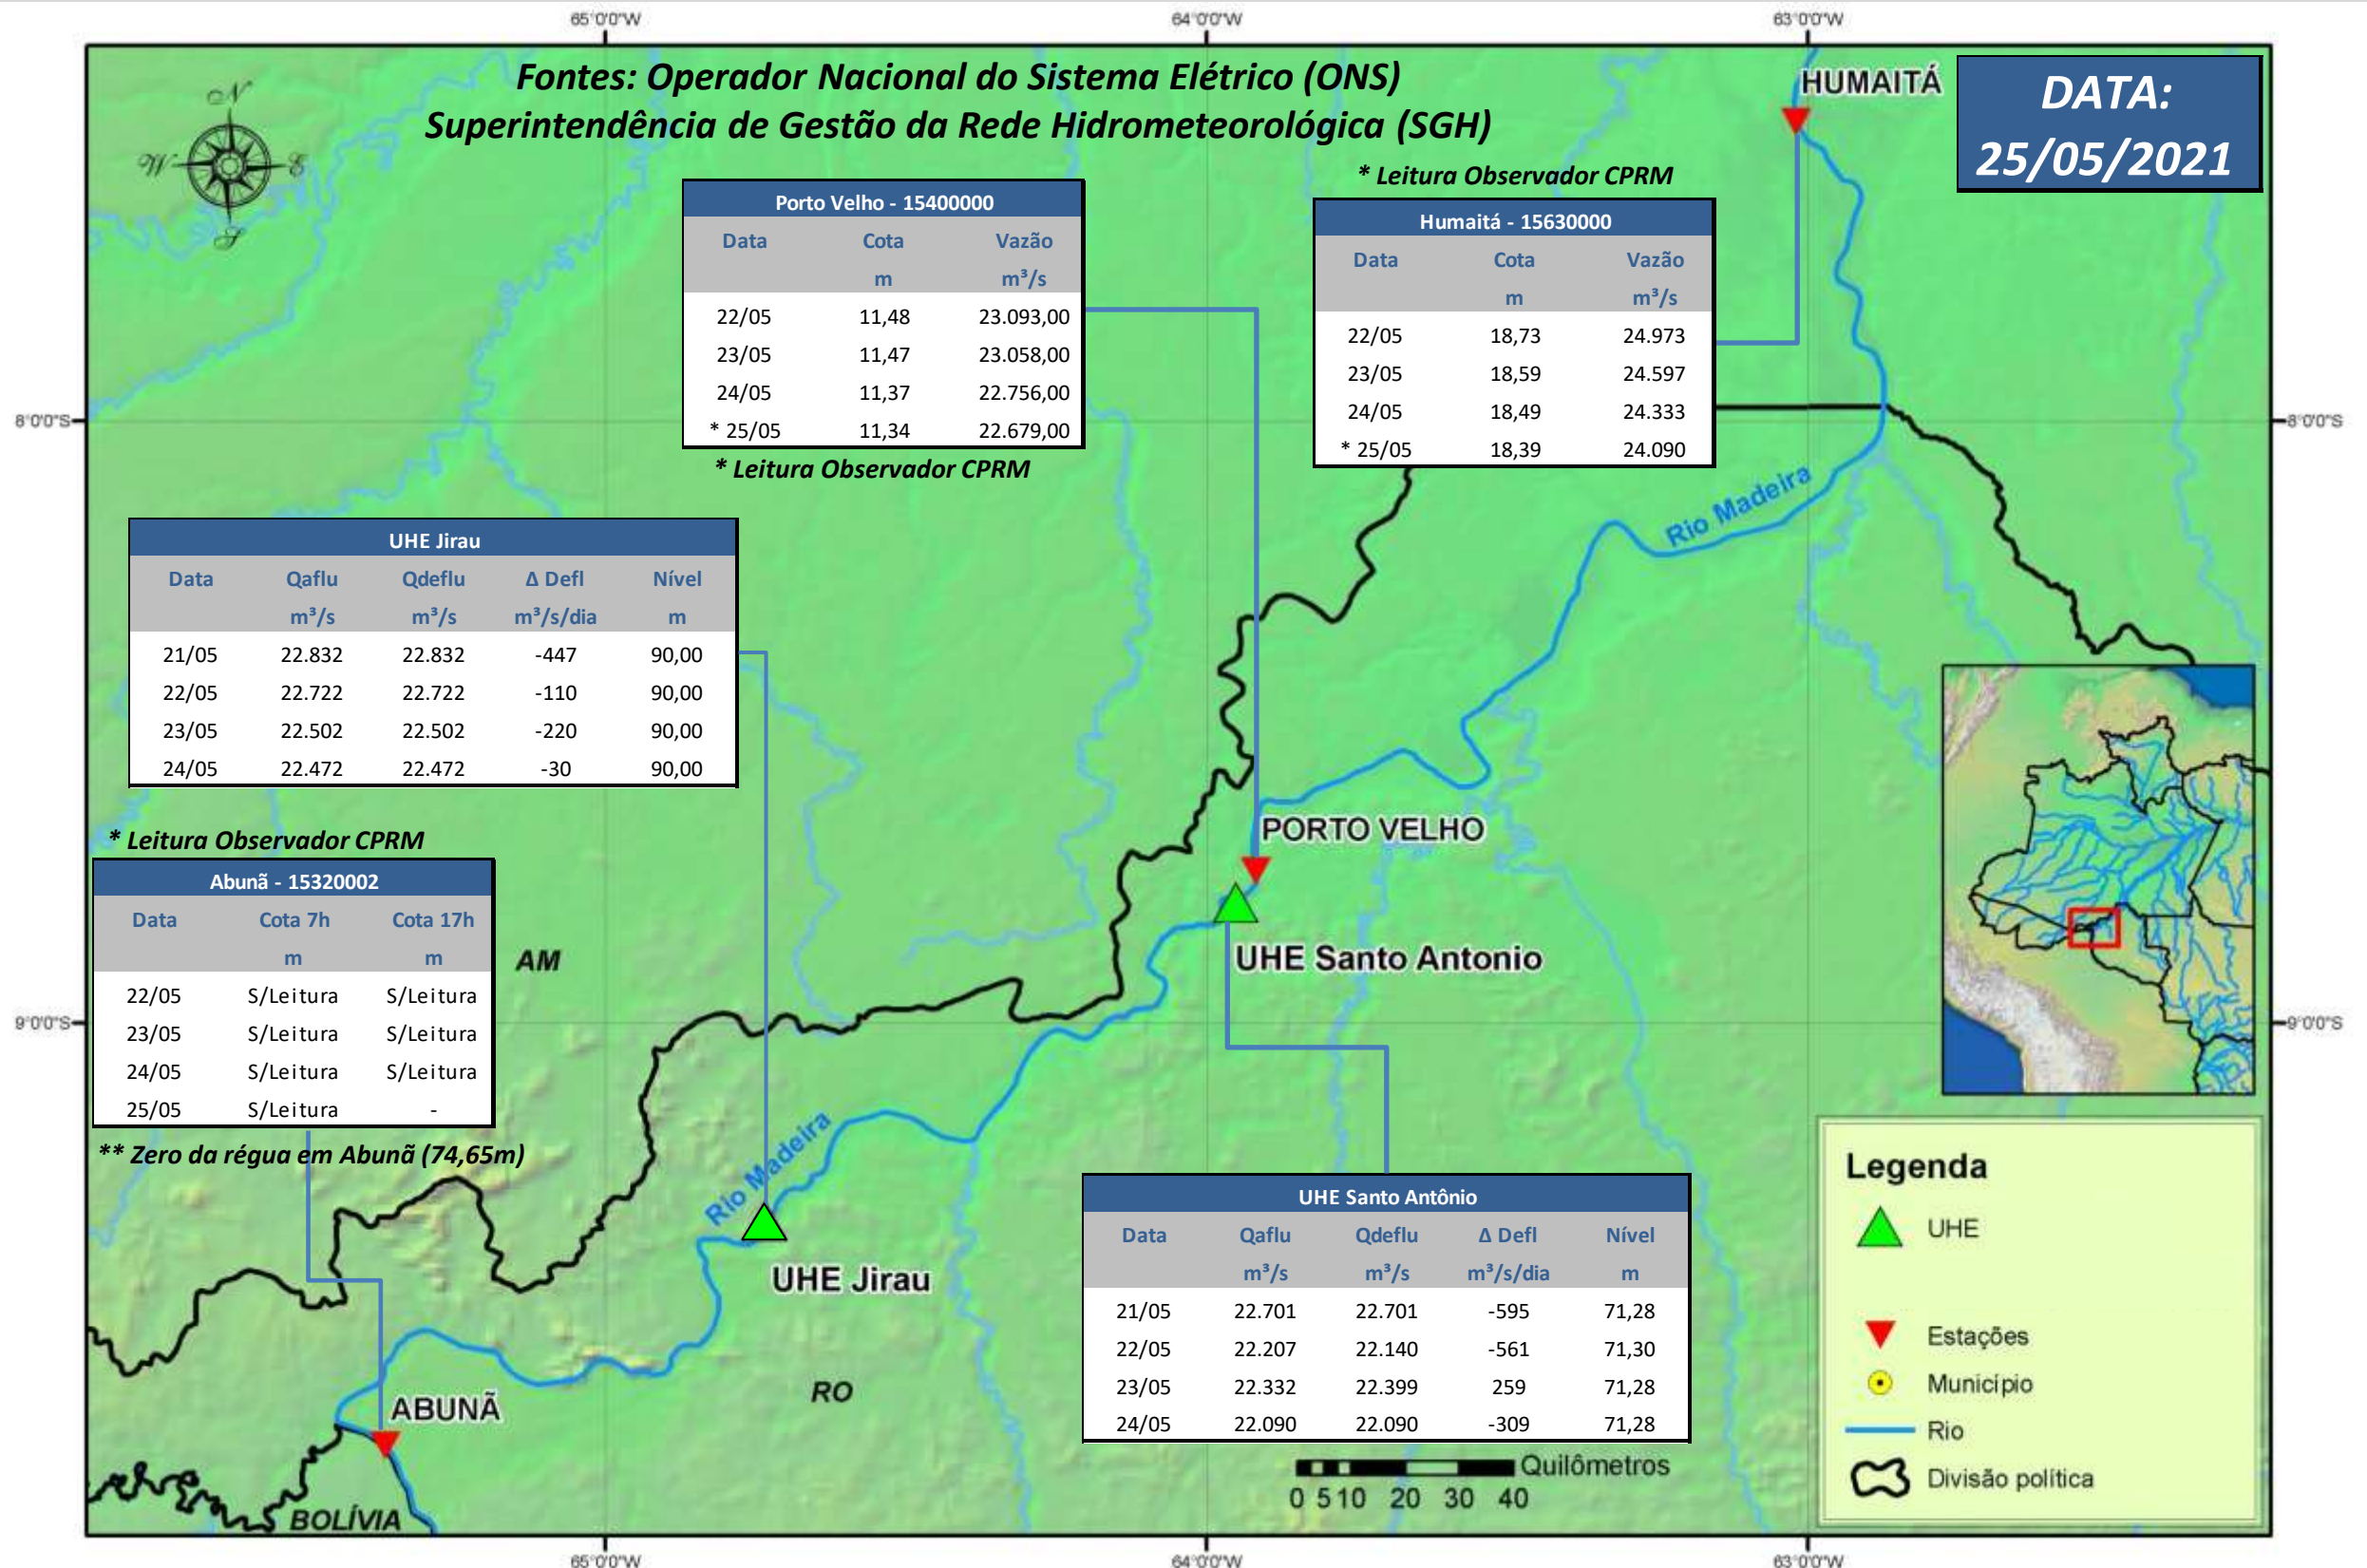

SALA DE SITUAÇÃO

Boletim de acompanhamento da Bacia do Rio Madeira

Para dados mais atualizados das estações fluviométricas acesse: [Telemetria ANA](#)

UHE Jirau Vazão Natural - 1967-2018 (Permanências diárias)