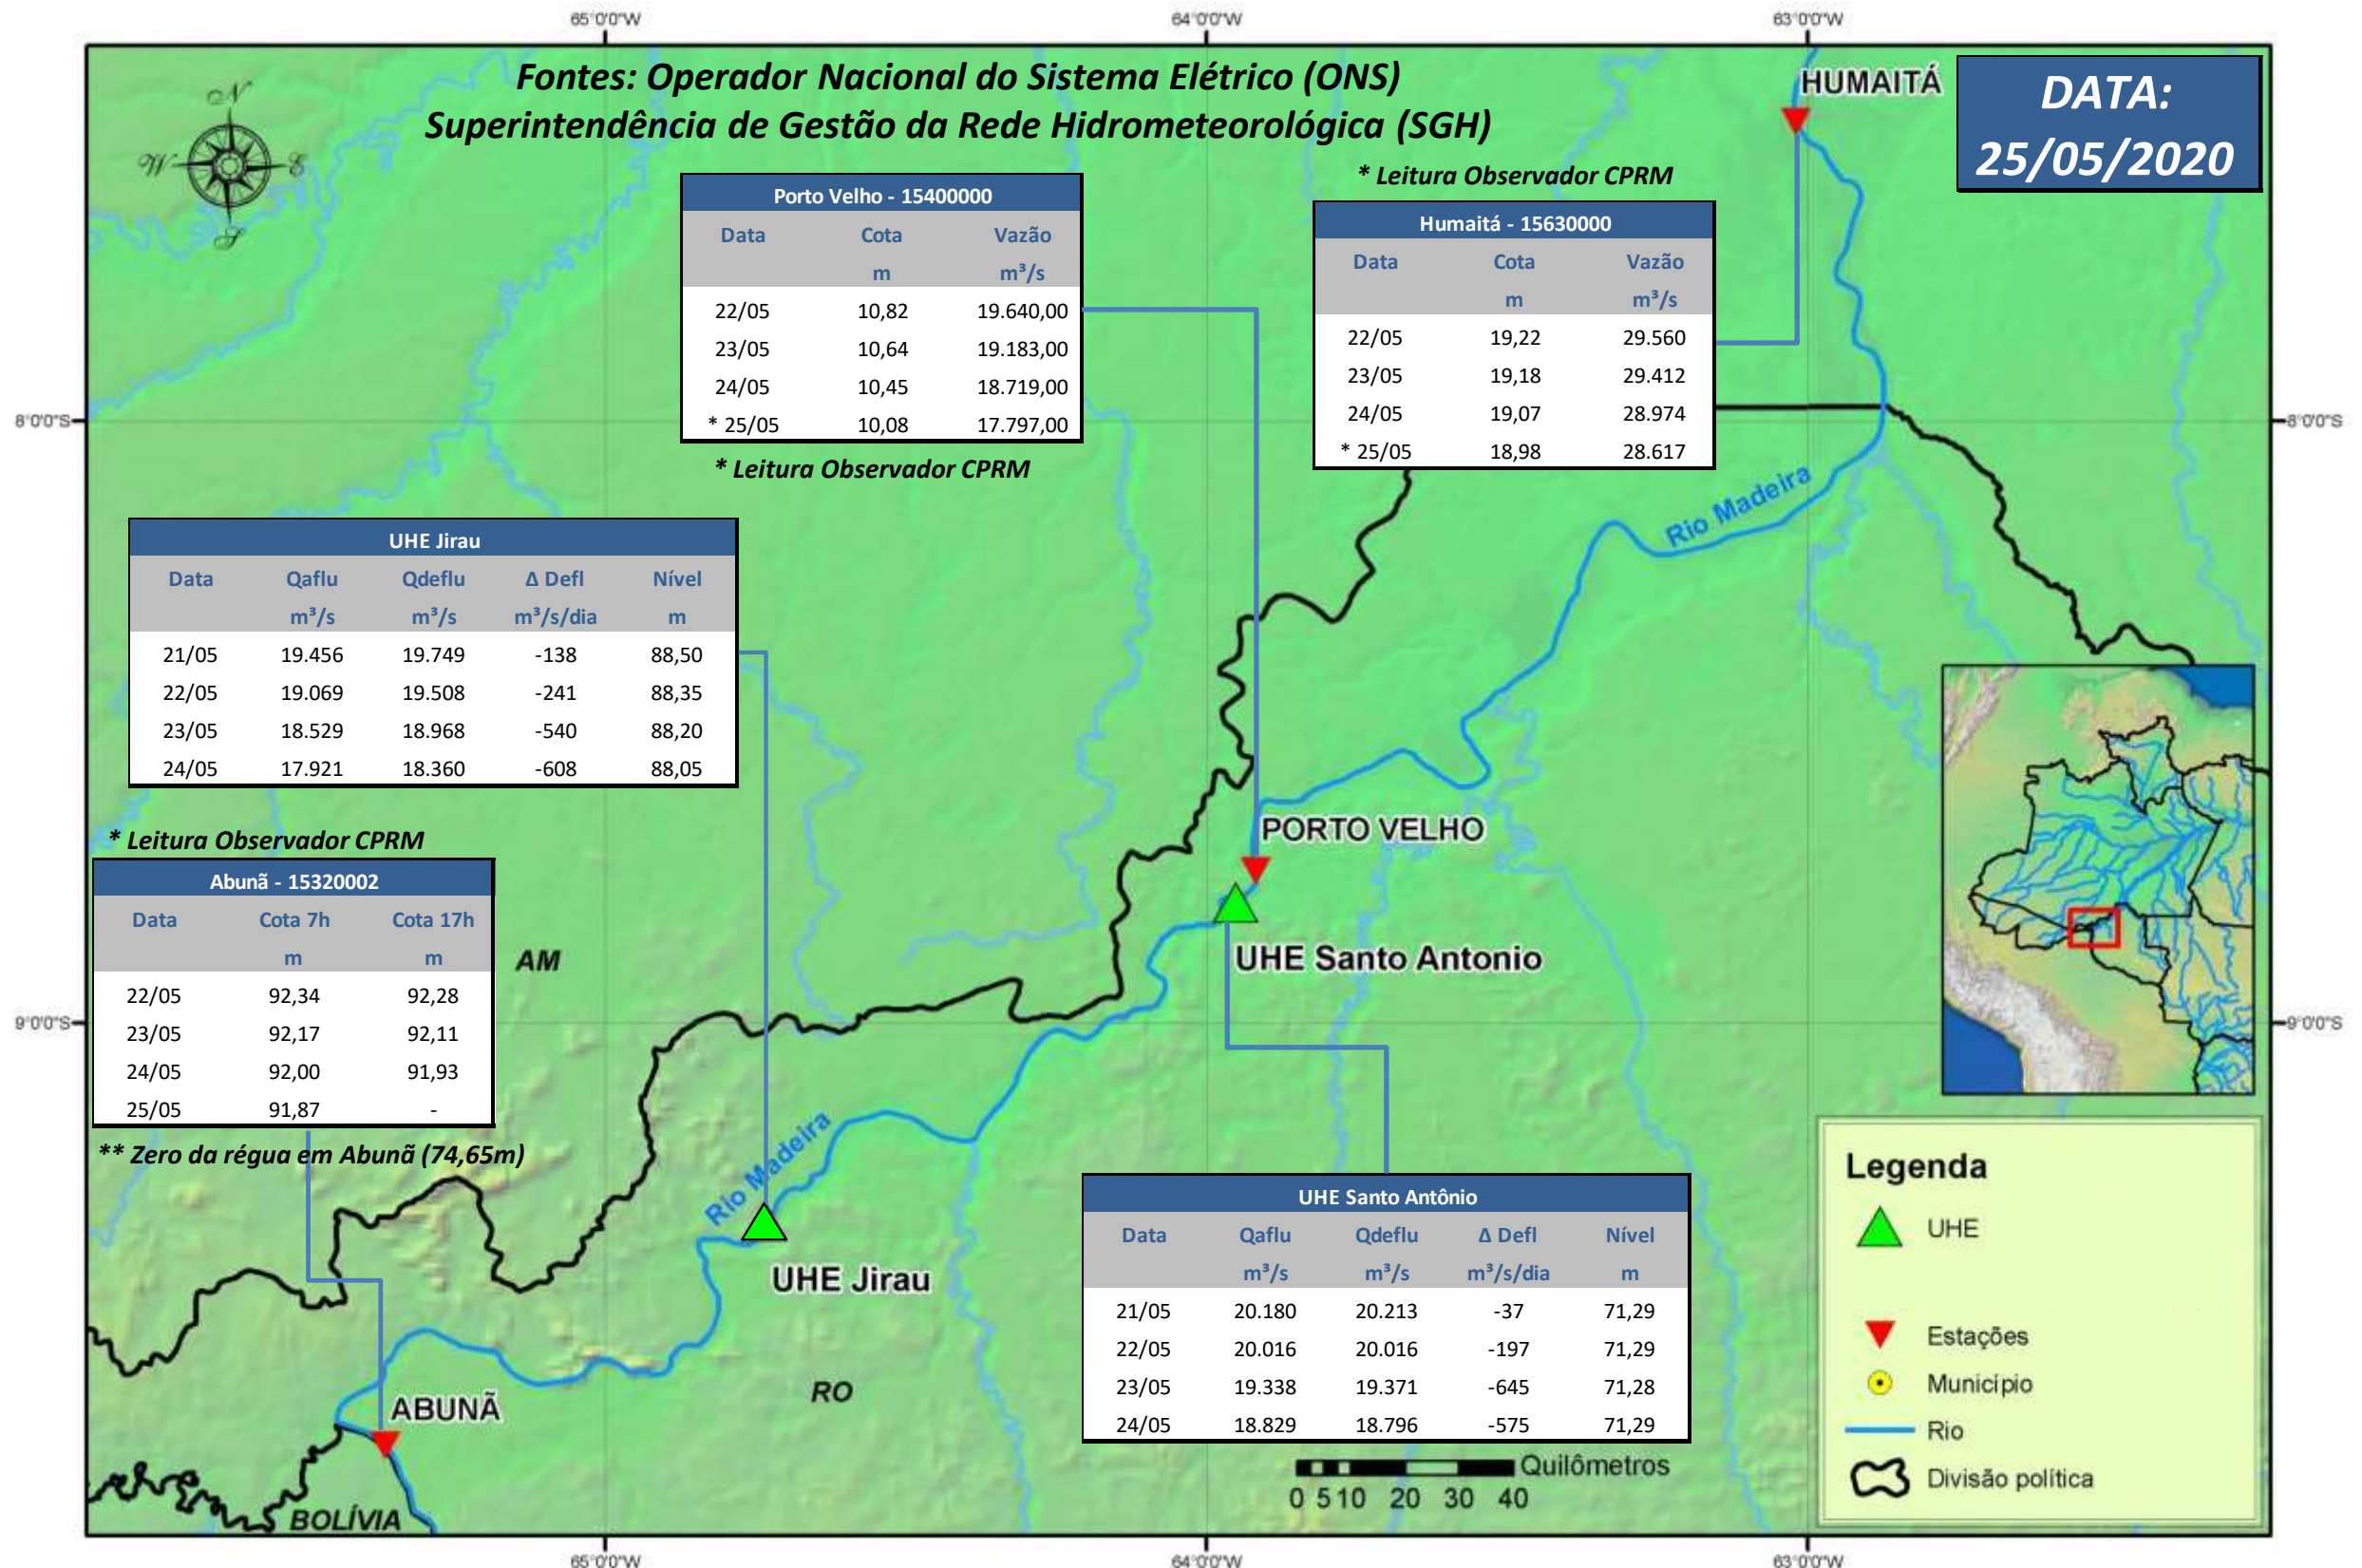

SALA DE SITUAÇÃO

Boletim de acompanhamento da Bacia do Rio Madeira

Para dados mais atualizados das estações fluviométricas acesse: [Telemetria ANA](#)

UHE Jirau Vazão Natural - 1967-2018 (Permanências diárias)