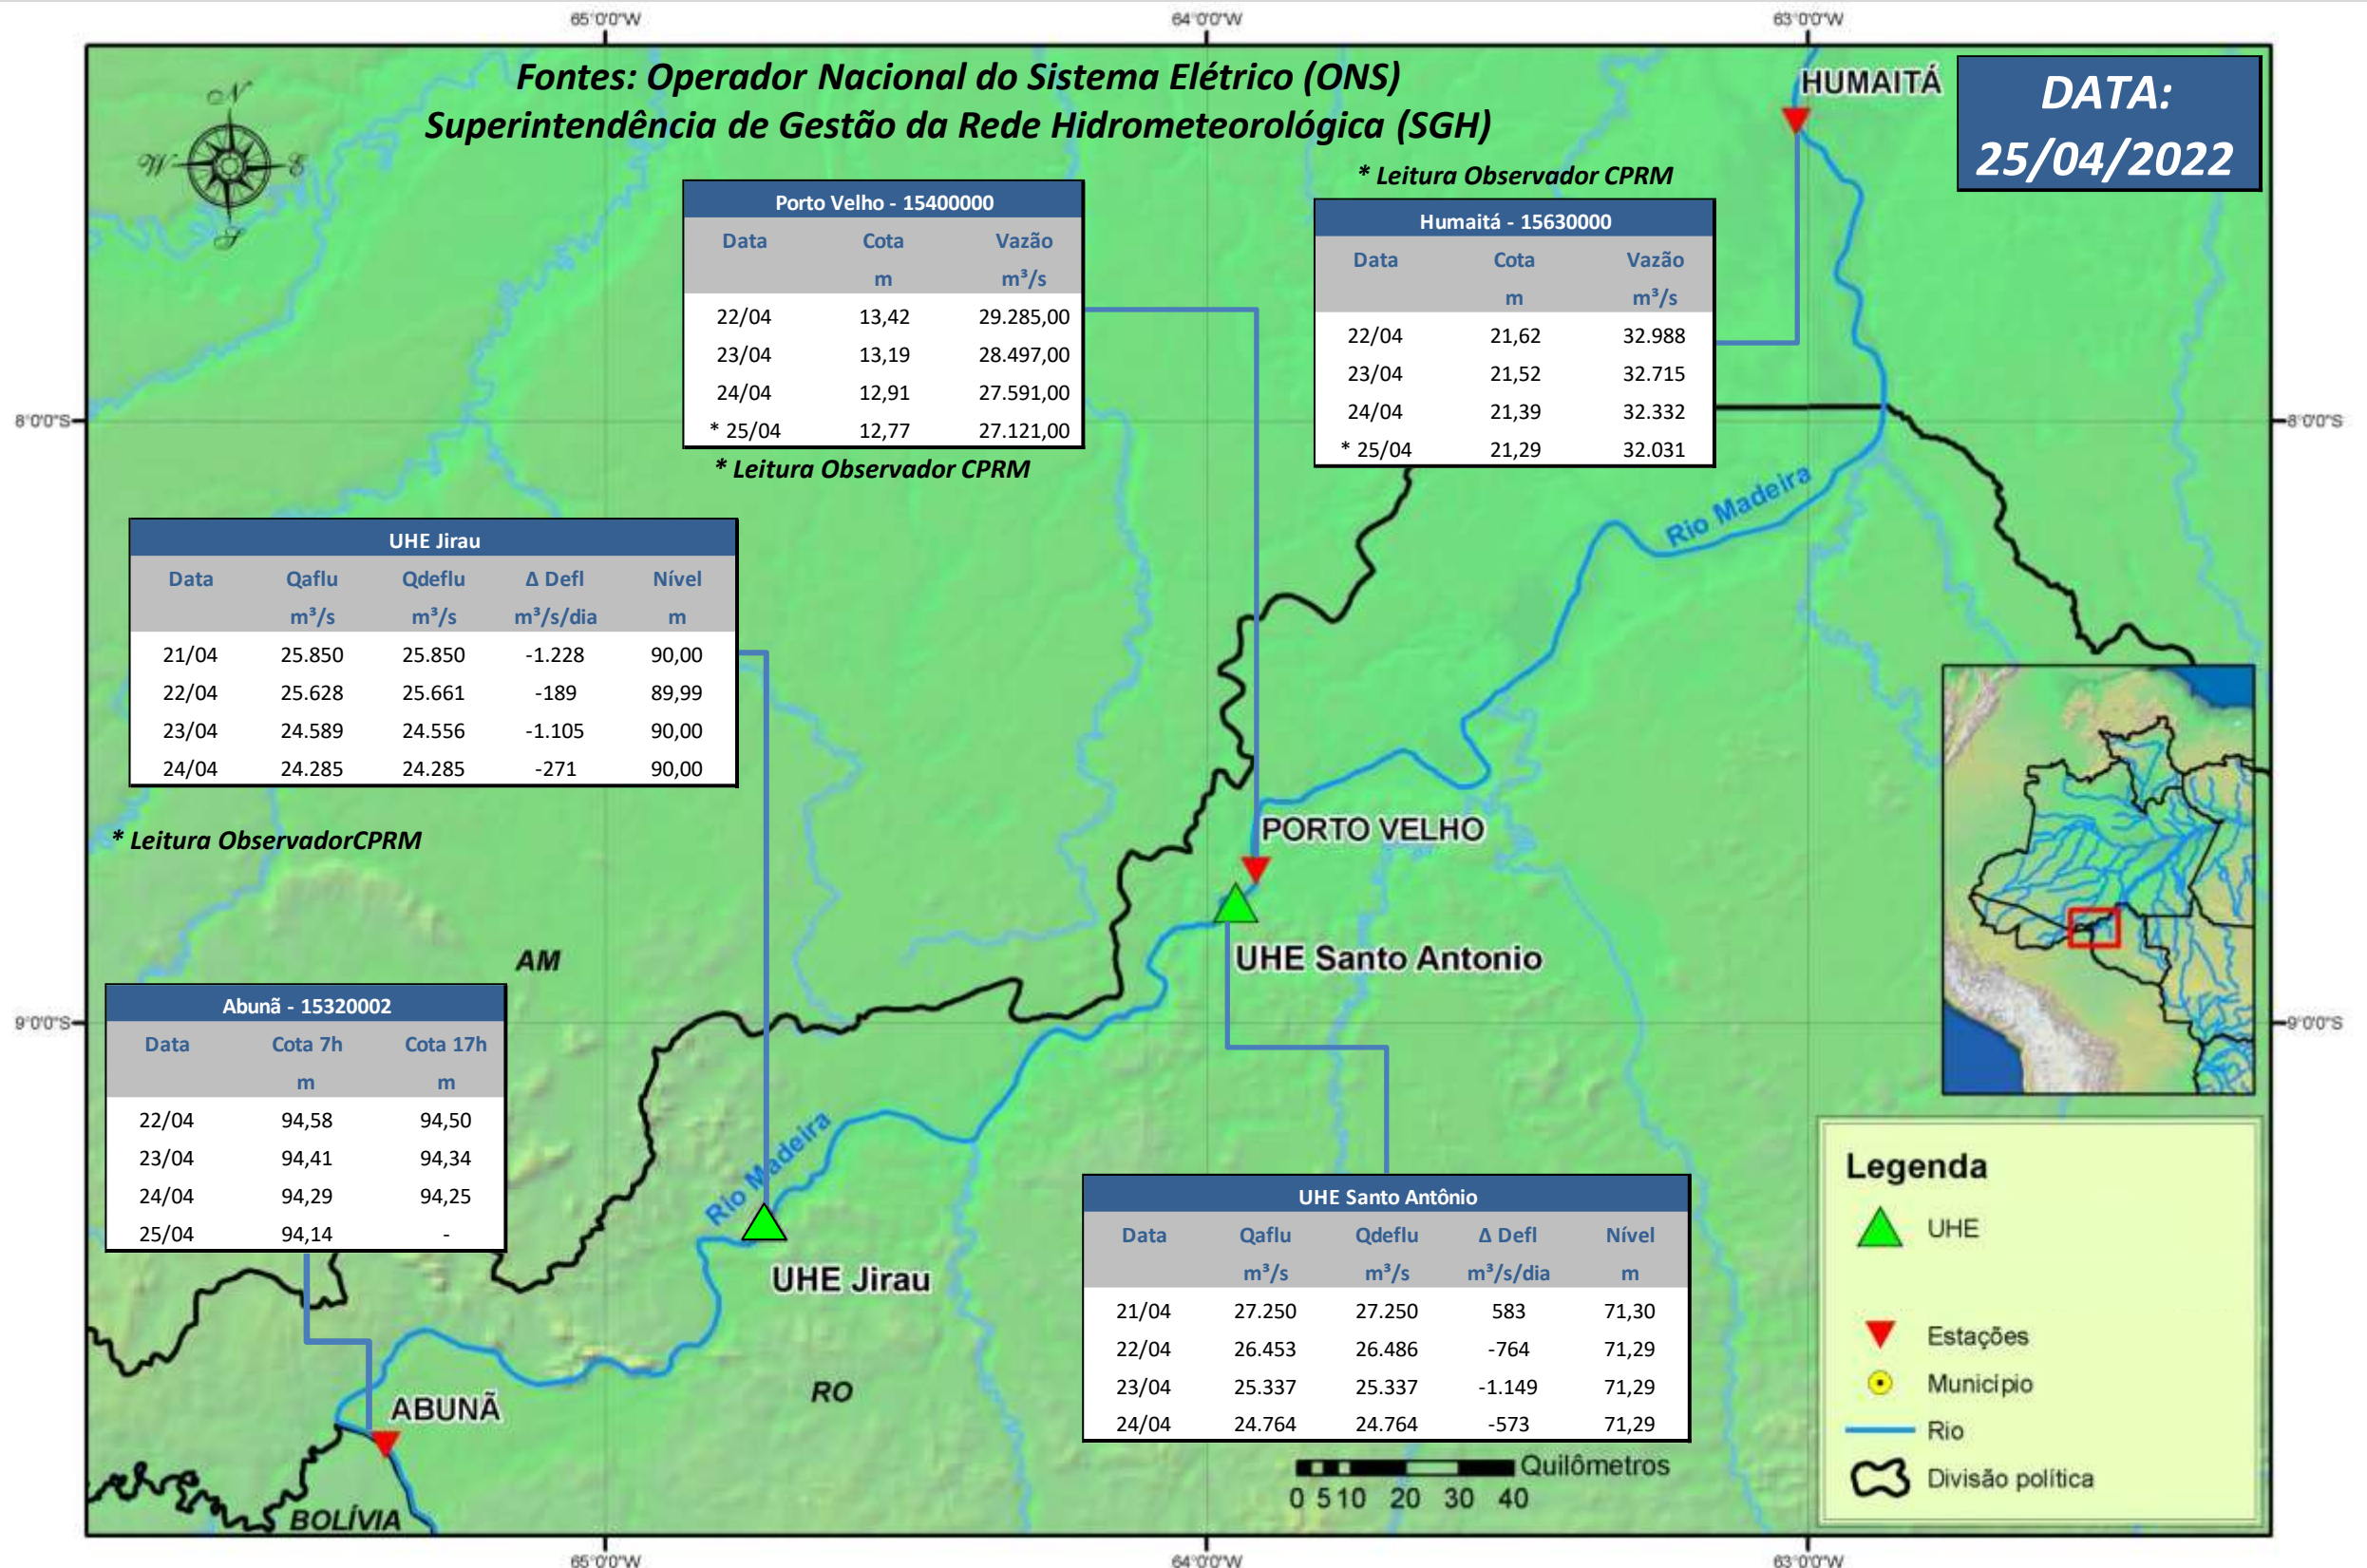

SALA DE SITUAÇÃO

Boletim de acompanhamento da Bacia do Rio Madeira

Para dados mais atualizados das estações fluviométricas acesse: [Telemetria ANA](#)

SALA DE SITUAÇÃO

Boletim de acompanhamento da Bacia do Rio Madeira

UHE Jirau Vazão Natural - 1967-2018 (Permanências diárias)