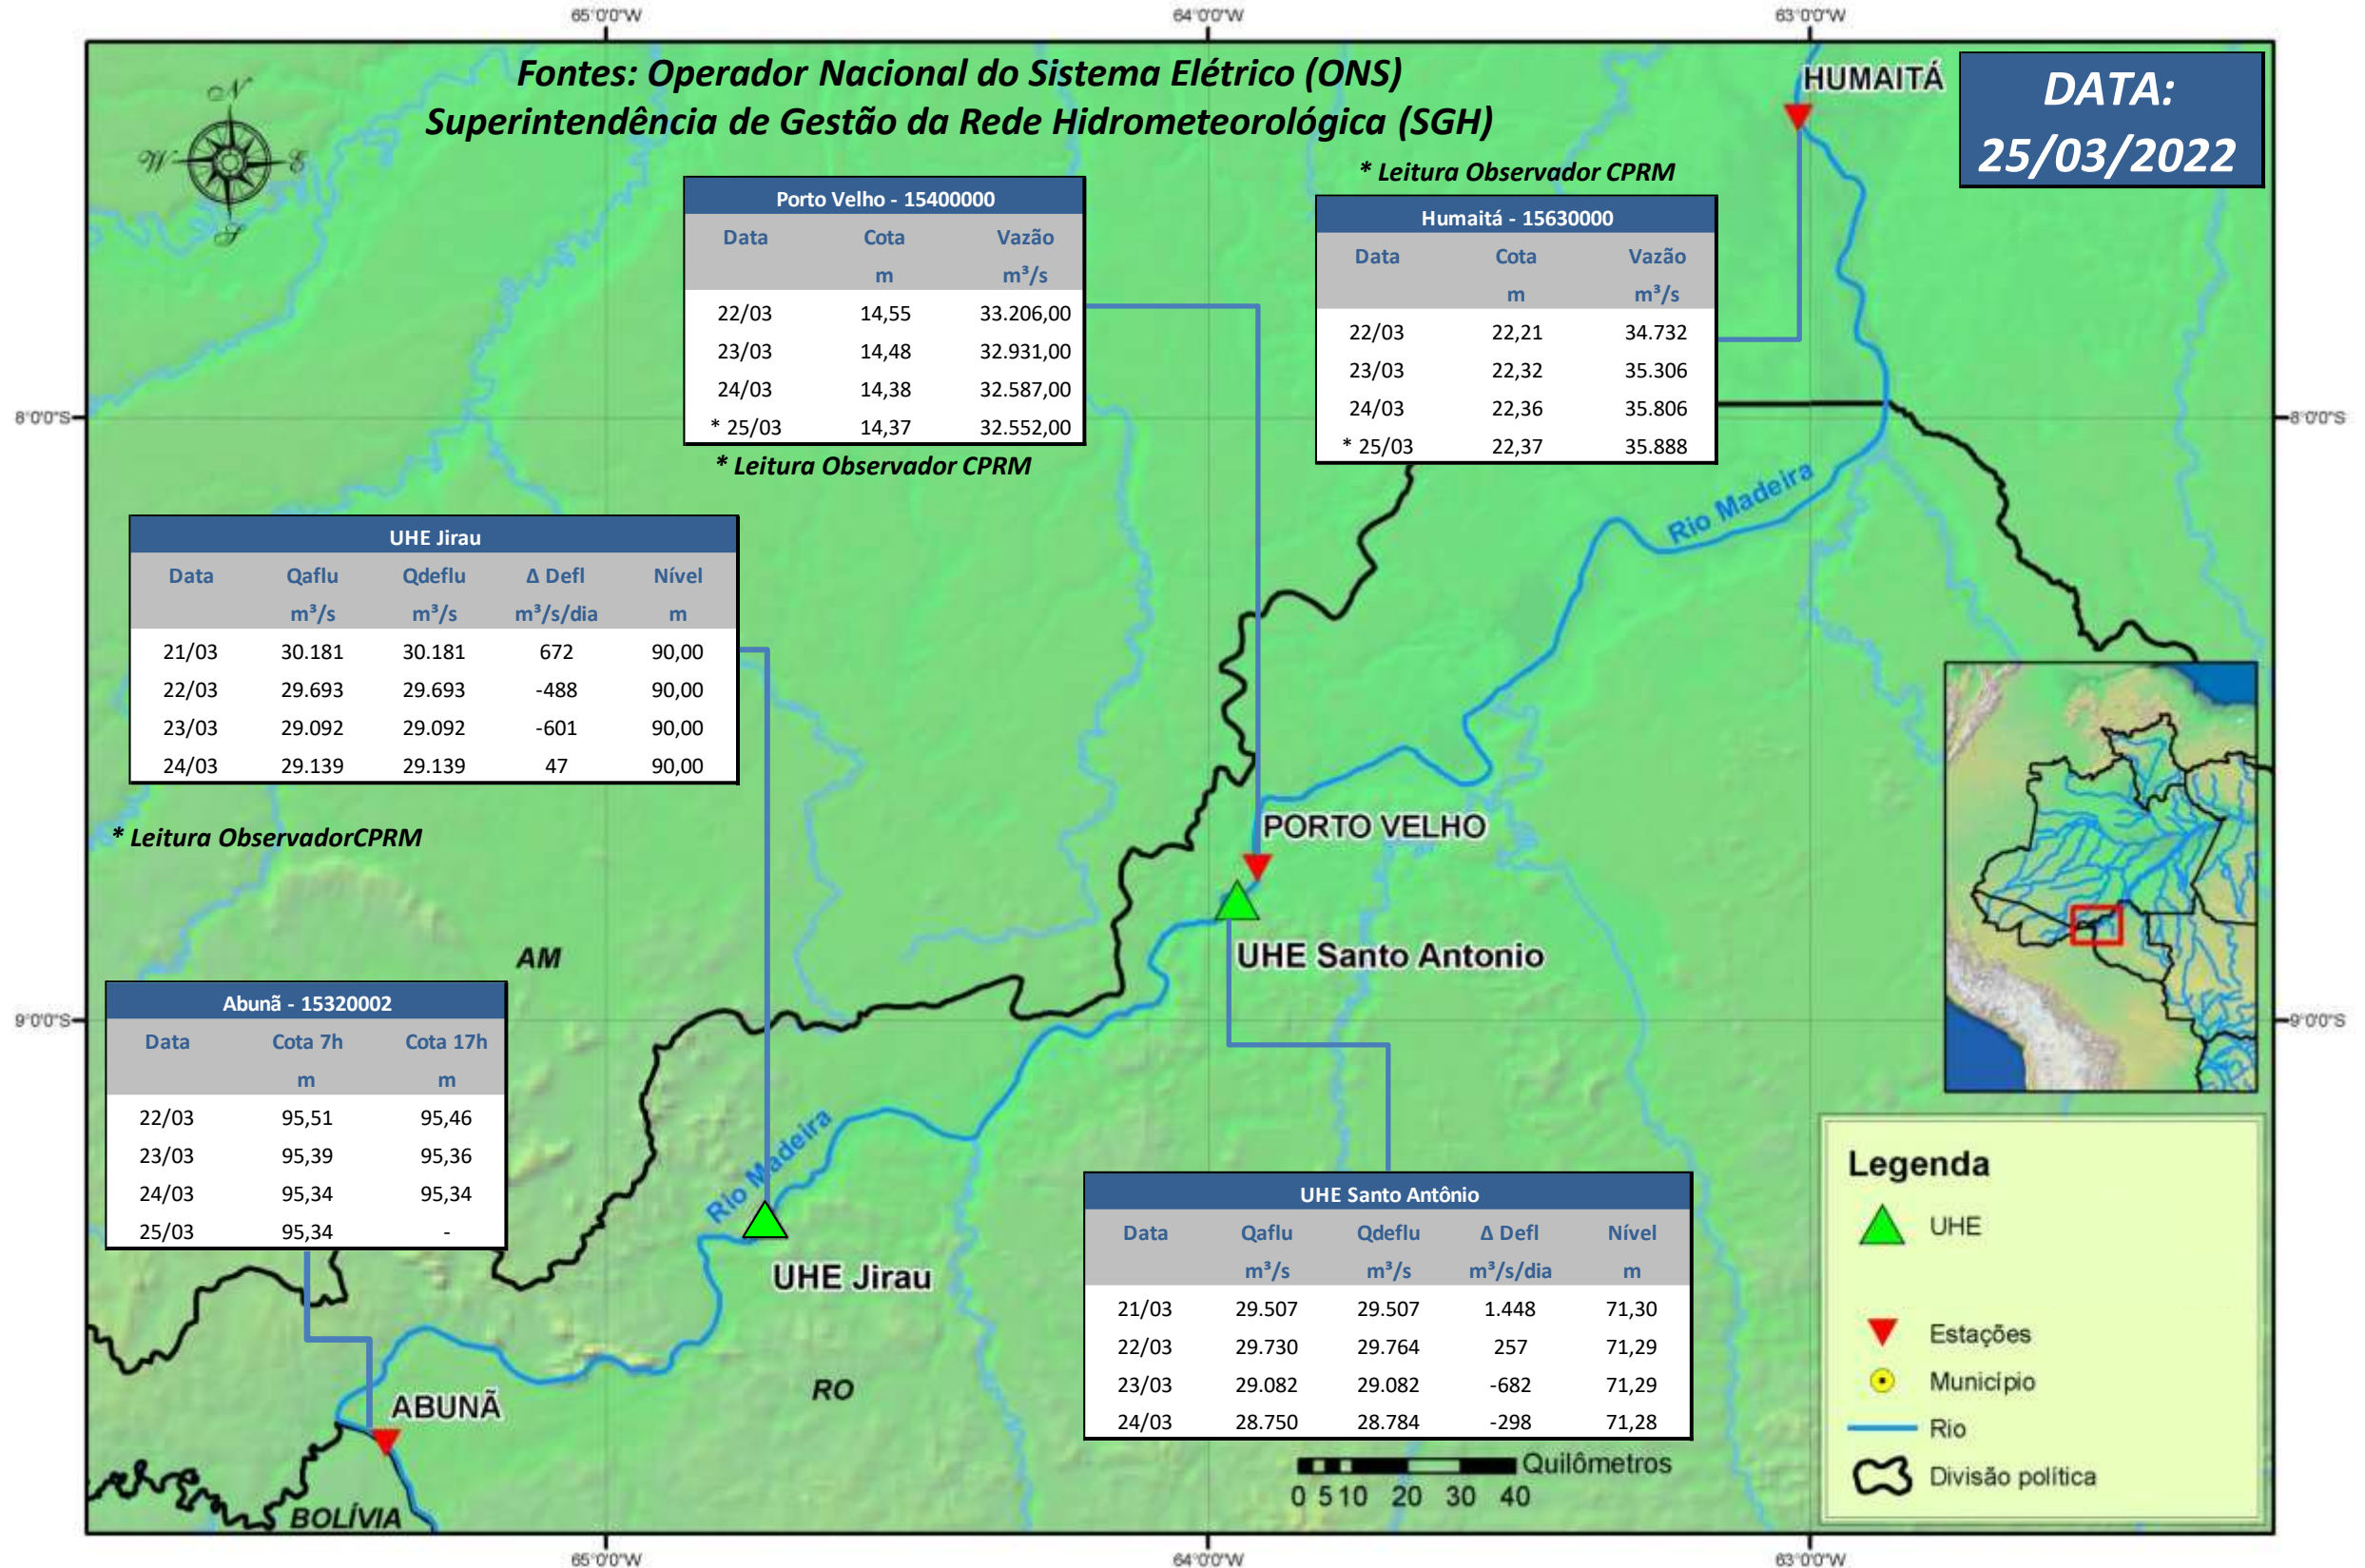

SALA DE SITUAÇÃO

Boletim de acompanhamento da Bacia do Rio Madeira

Para dados mais atualizados das estações fluviométricas acesse: [Telemetria ANA](#)

SALA DE SITUAÇÃO

Boletim de acompanhamento da Bacia do Rio Madeira

UHE Jirau Vazão Natural - 1967-2018 (Permanências diárias)