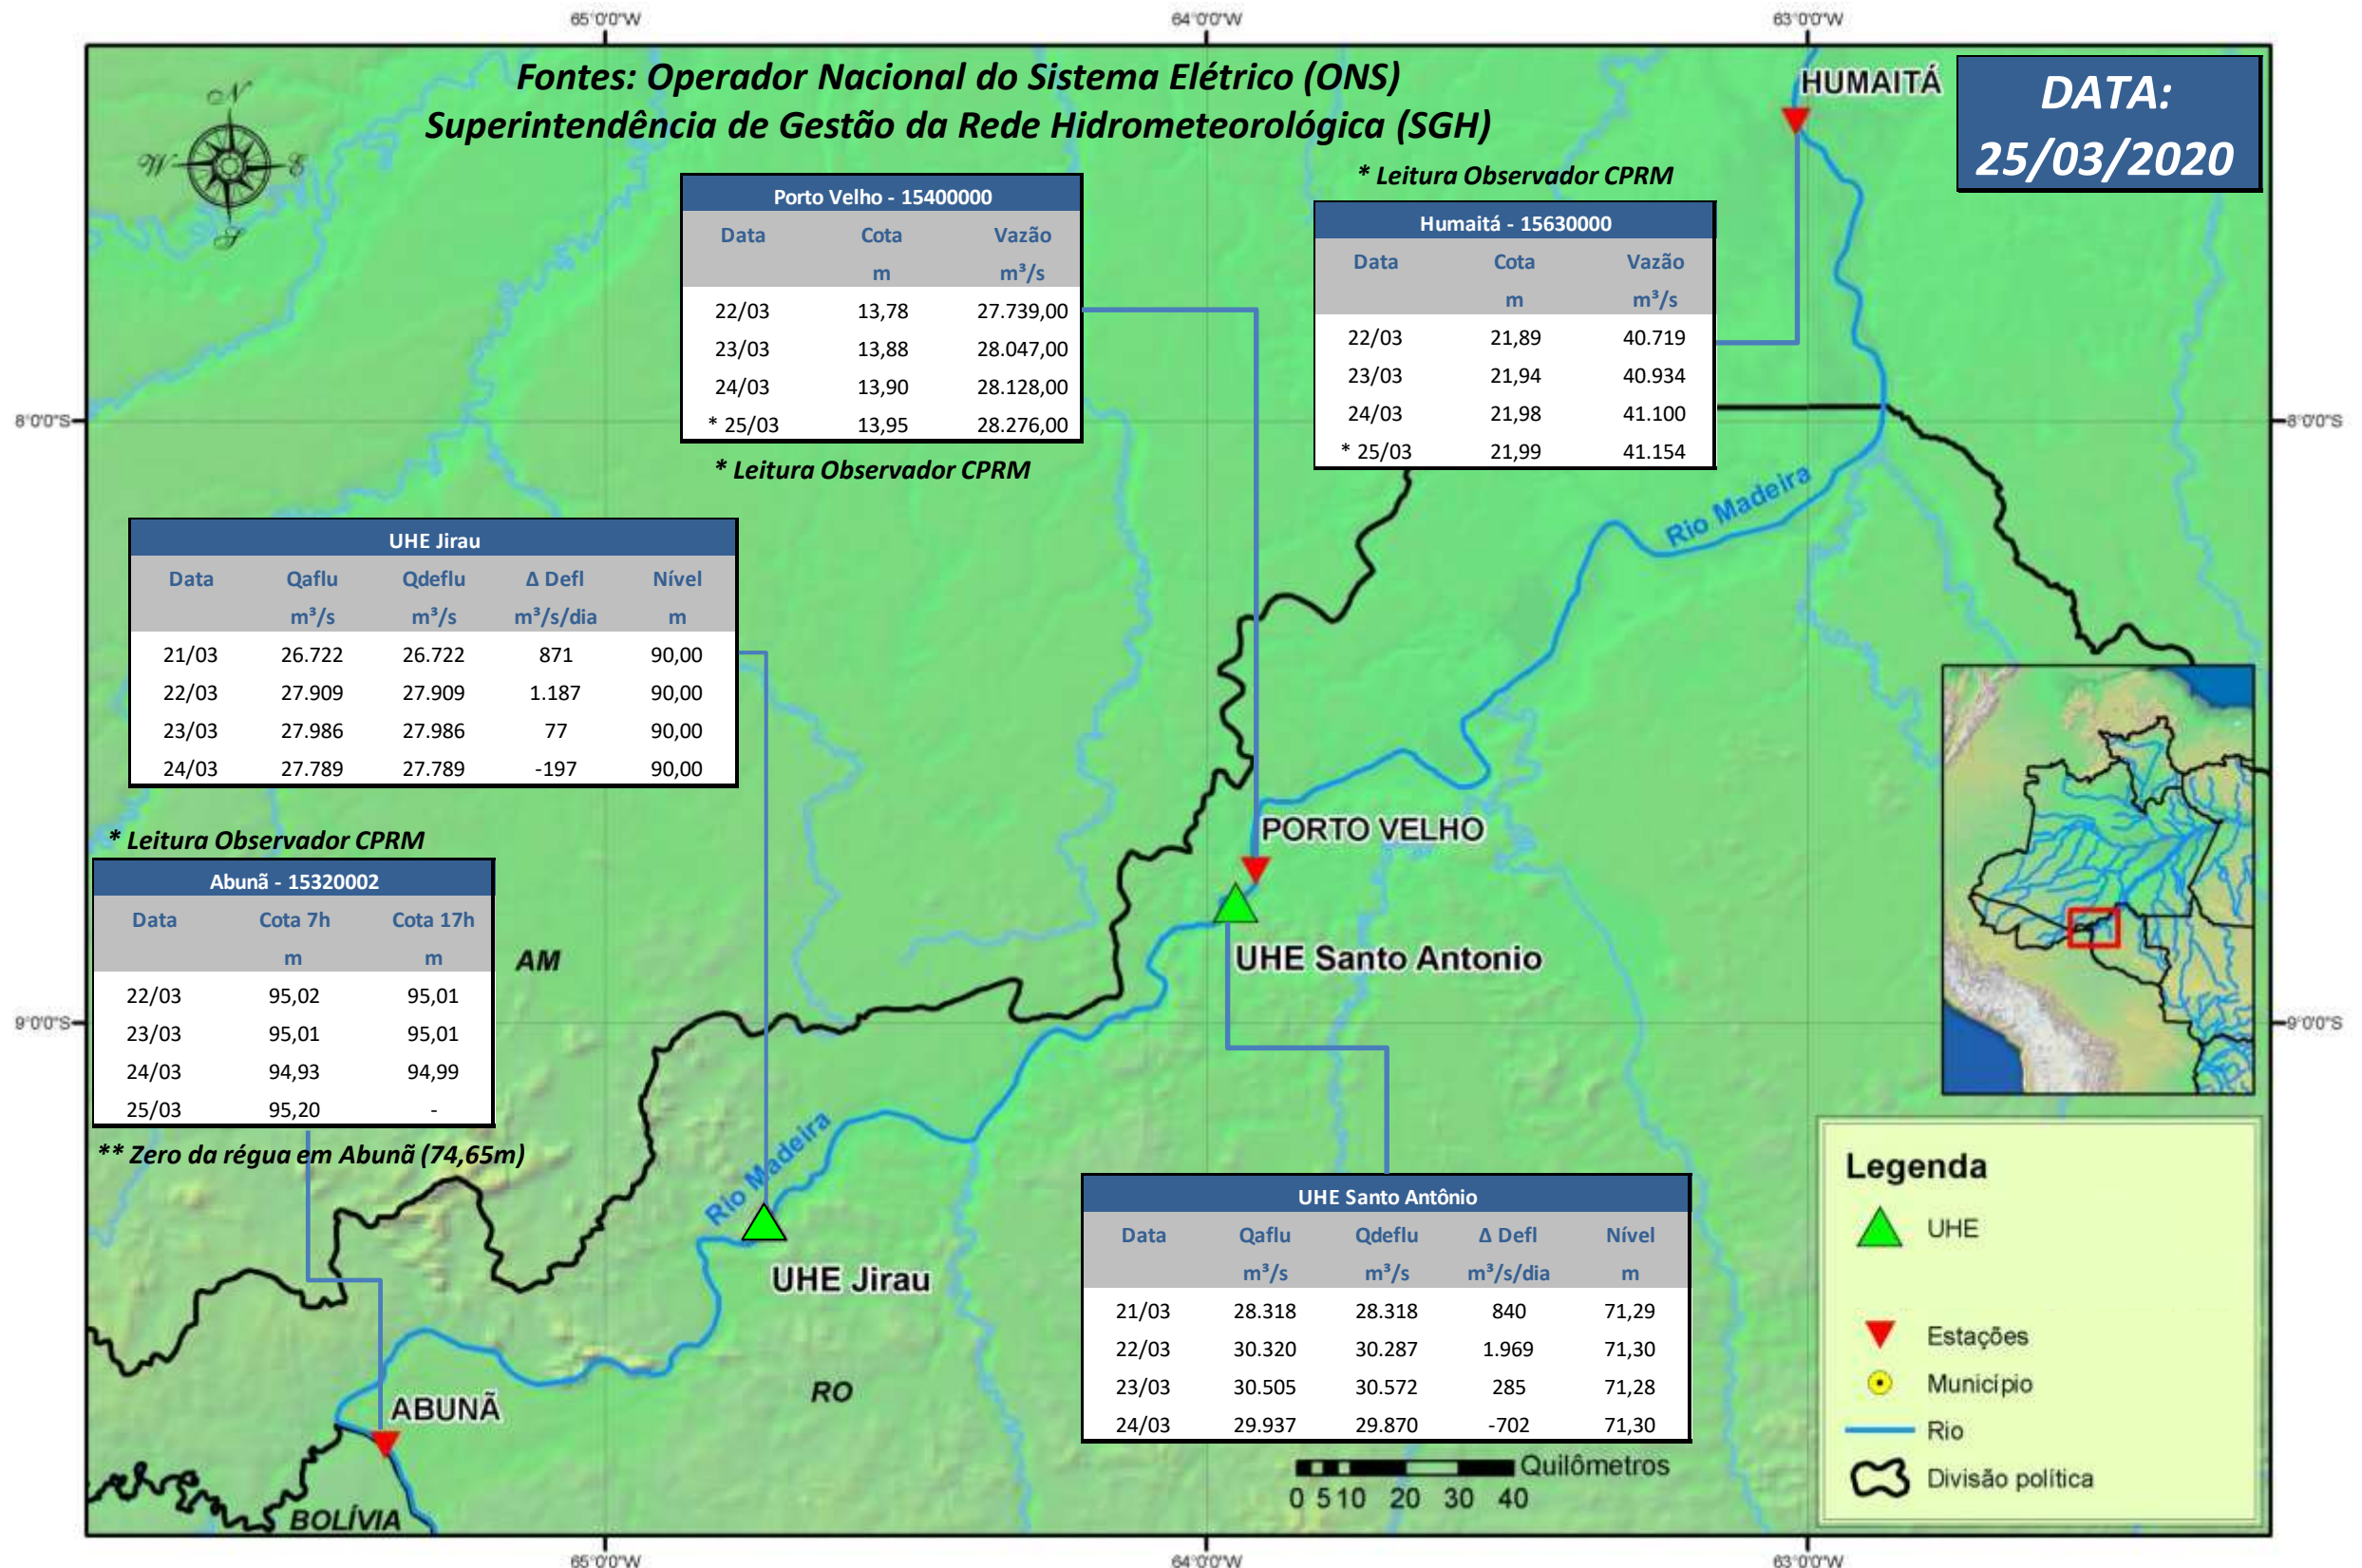

SALA DE SITUAÇÃO

Boletim de acompanhamento da Bacia do Rio Madeira

Para dados mais atualizados das estações fluviométricas acesse: [Telemetria ANA](#)

SALA DE SITUAÇÃO

Boletim de acompanhamento da Bacia do Rio Madeira

UHE Jirau Vazão Natural - 1967-2018 (Permanências diárias)