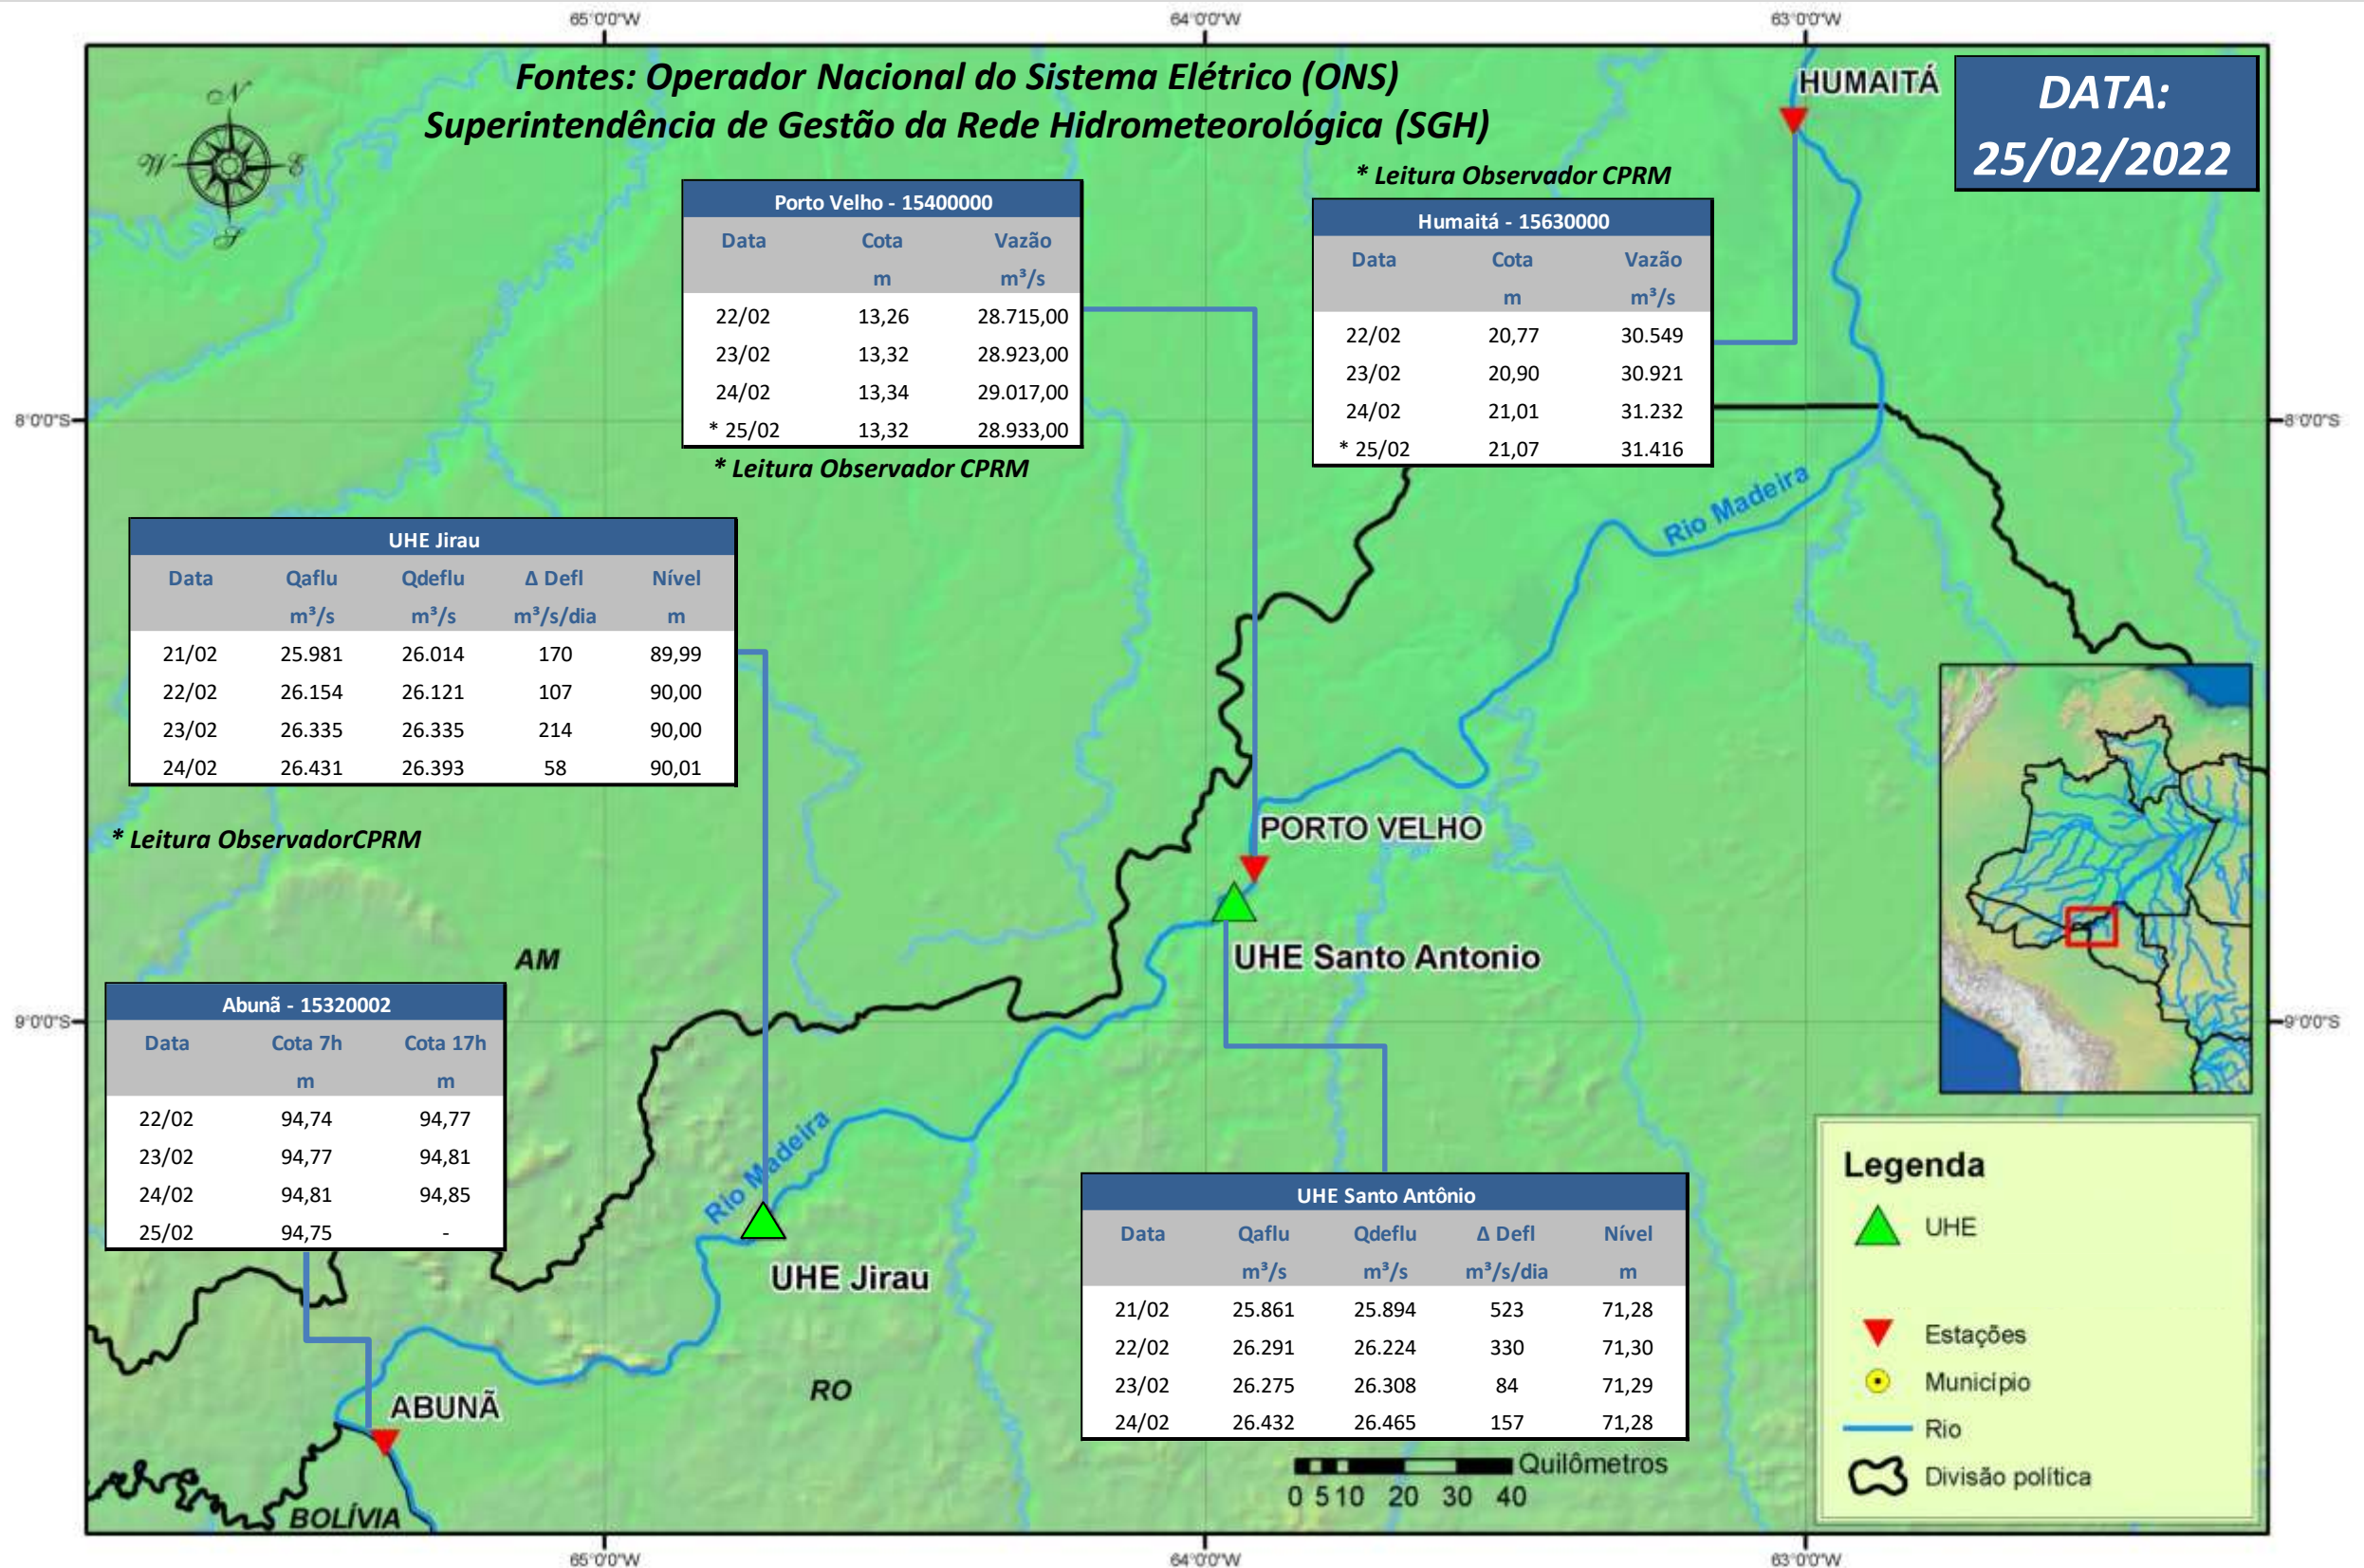

SALA DE SITUAÇÃO

Boletim de acompanhamento da Bacia do Rio Madeira

Para dados mais atualizados das estações fluviométricas acesse: [Telemetria ANA](#)

SALA DE SITUAÇÃO

Boletim de acompanhamento da Bacia do Rio Madeira

UHE Jirau Vazão Natural - 1967-2018 (Permanências diárias)