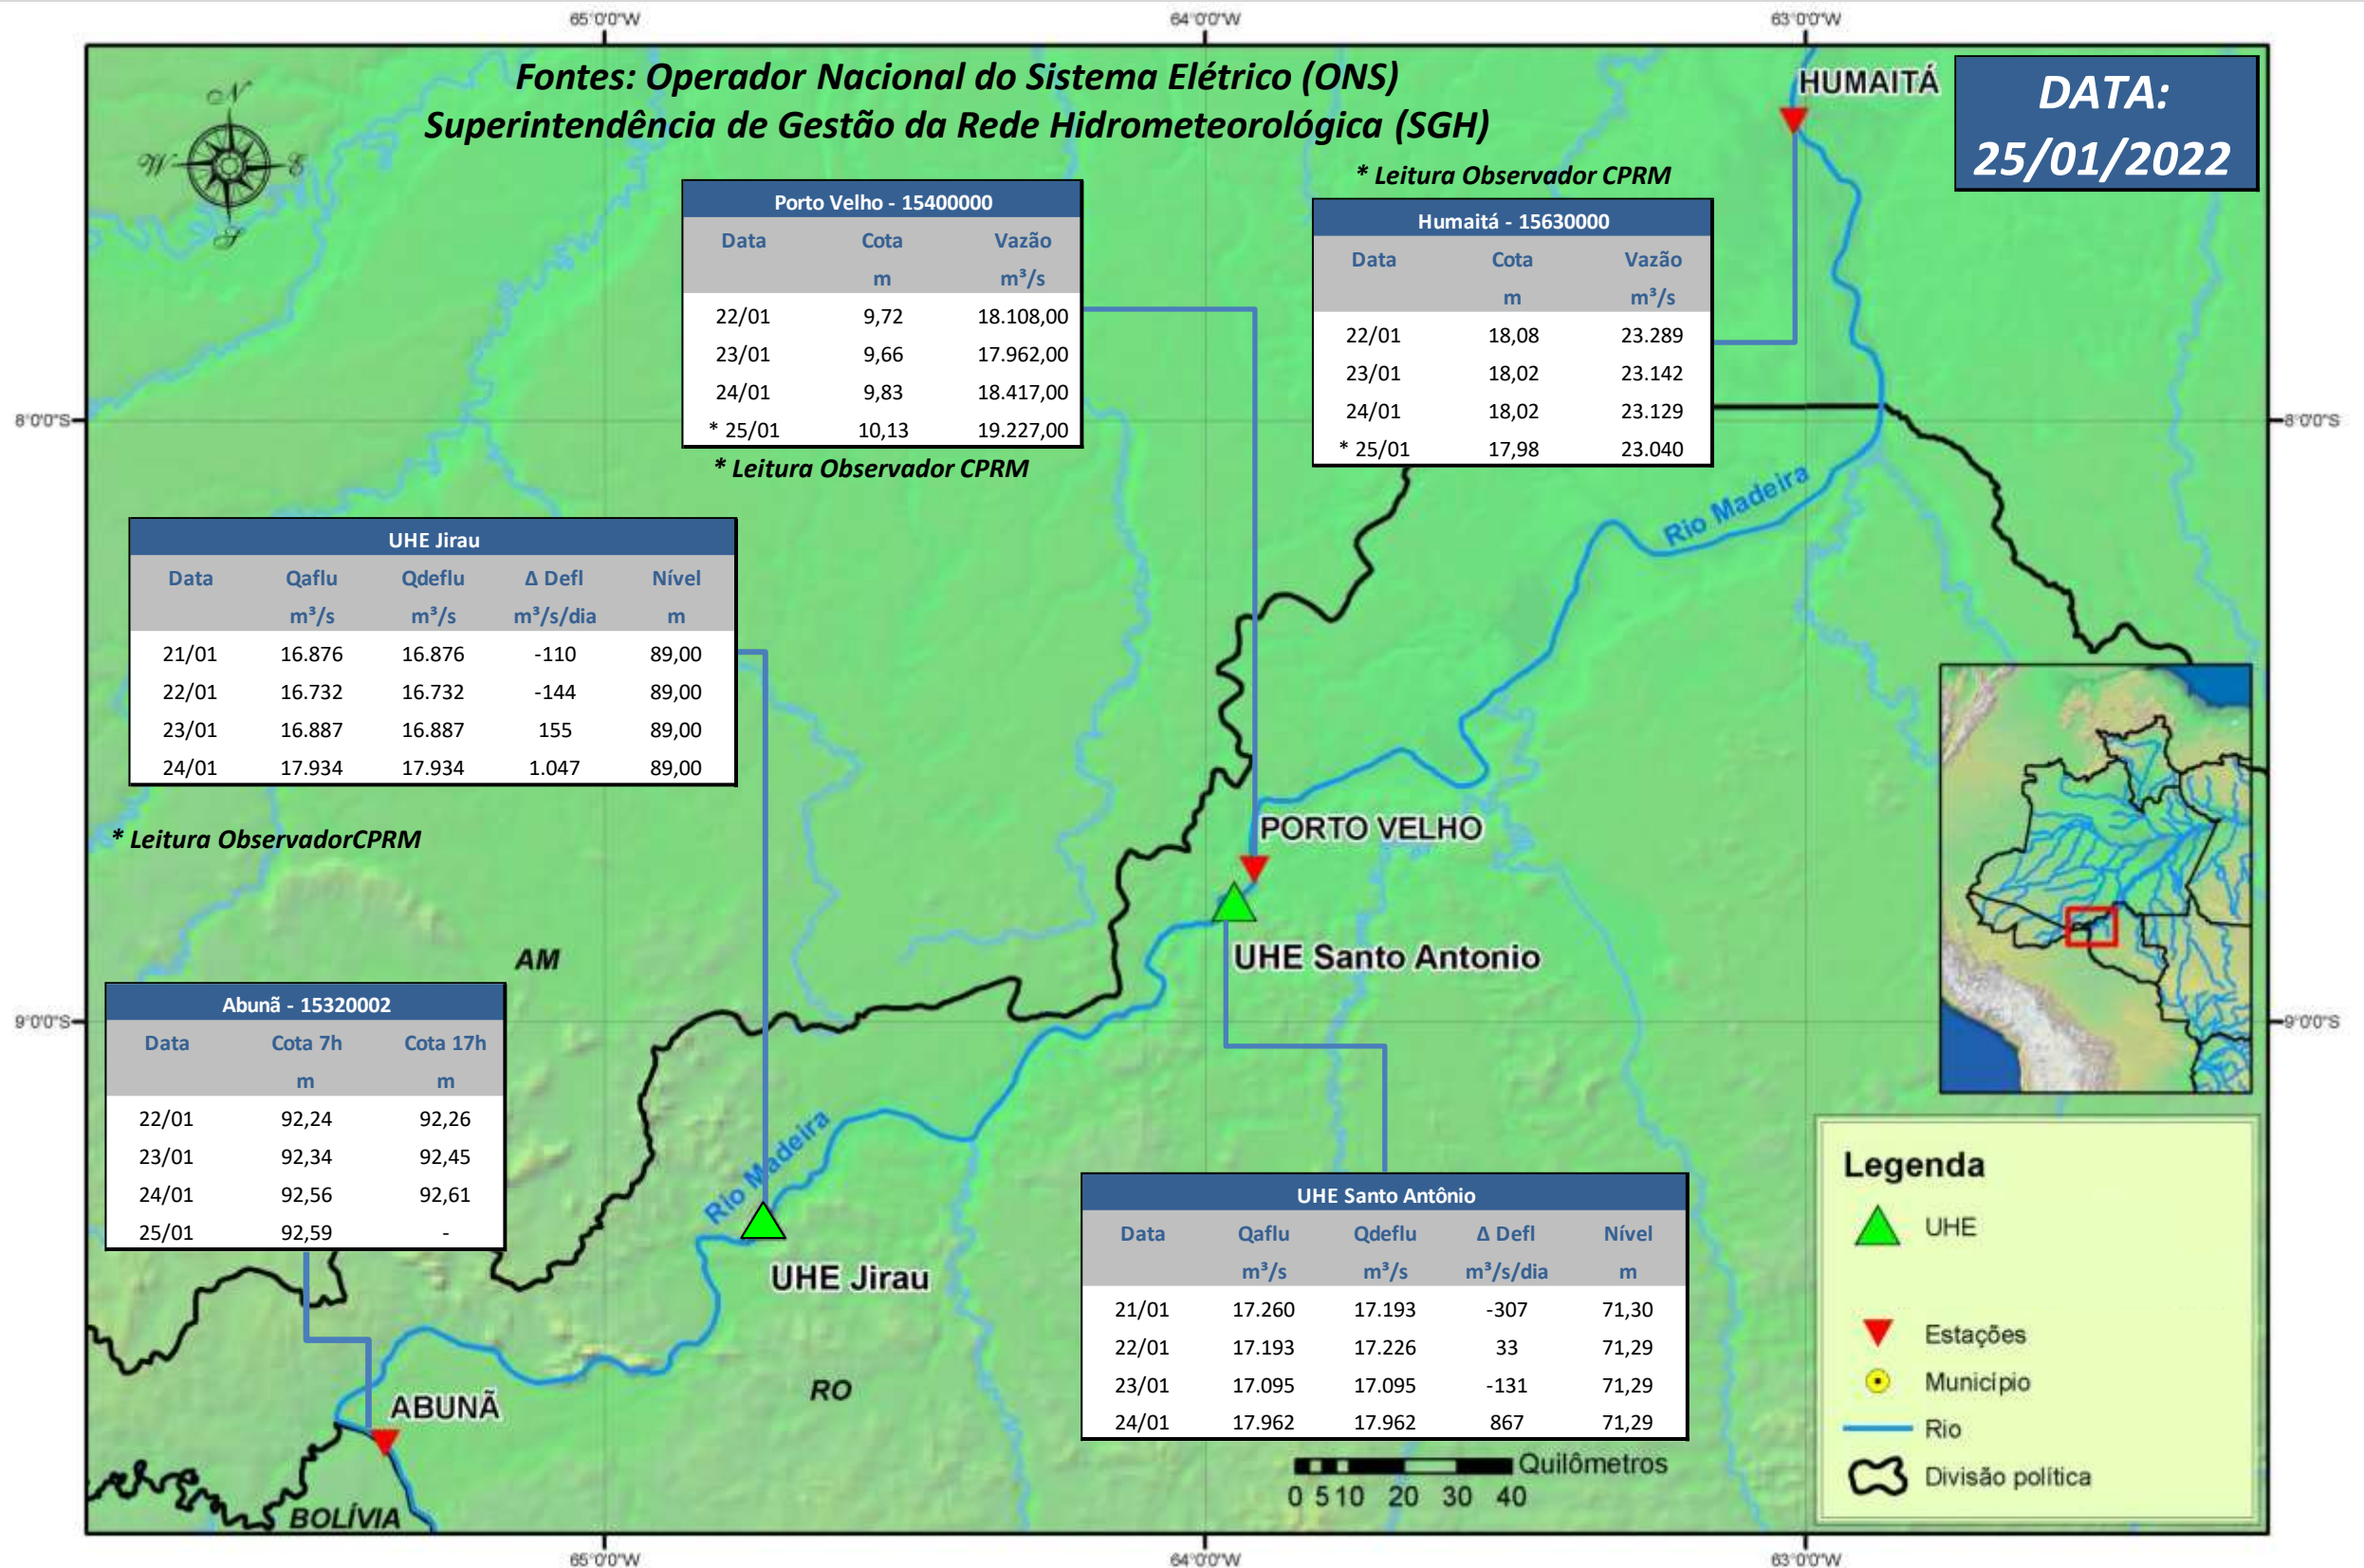

SALA DE SITUAÇÃO

Boletim de acompanhamento da Bacia do Rio Madeira

Para dados mais atualizados das estações fluviométricas acesse: [Telemetria ANA](#)

SALA DE SITUAÇÃO

Boletim de acompanhamento da Bacia do Rio Madeira

UHE Jirau Vazão Natural - 1967-2018 (Permanências diárias)