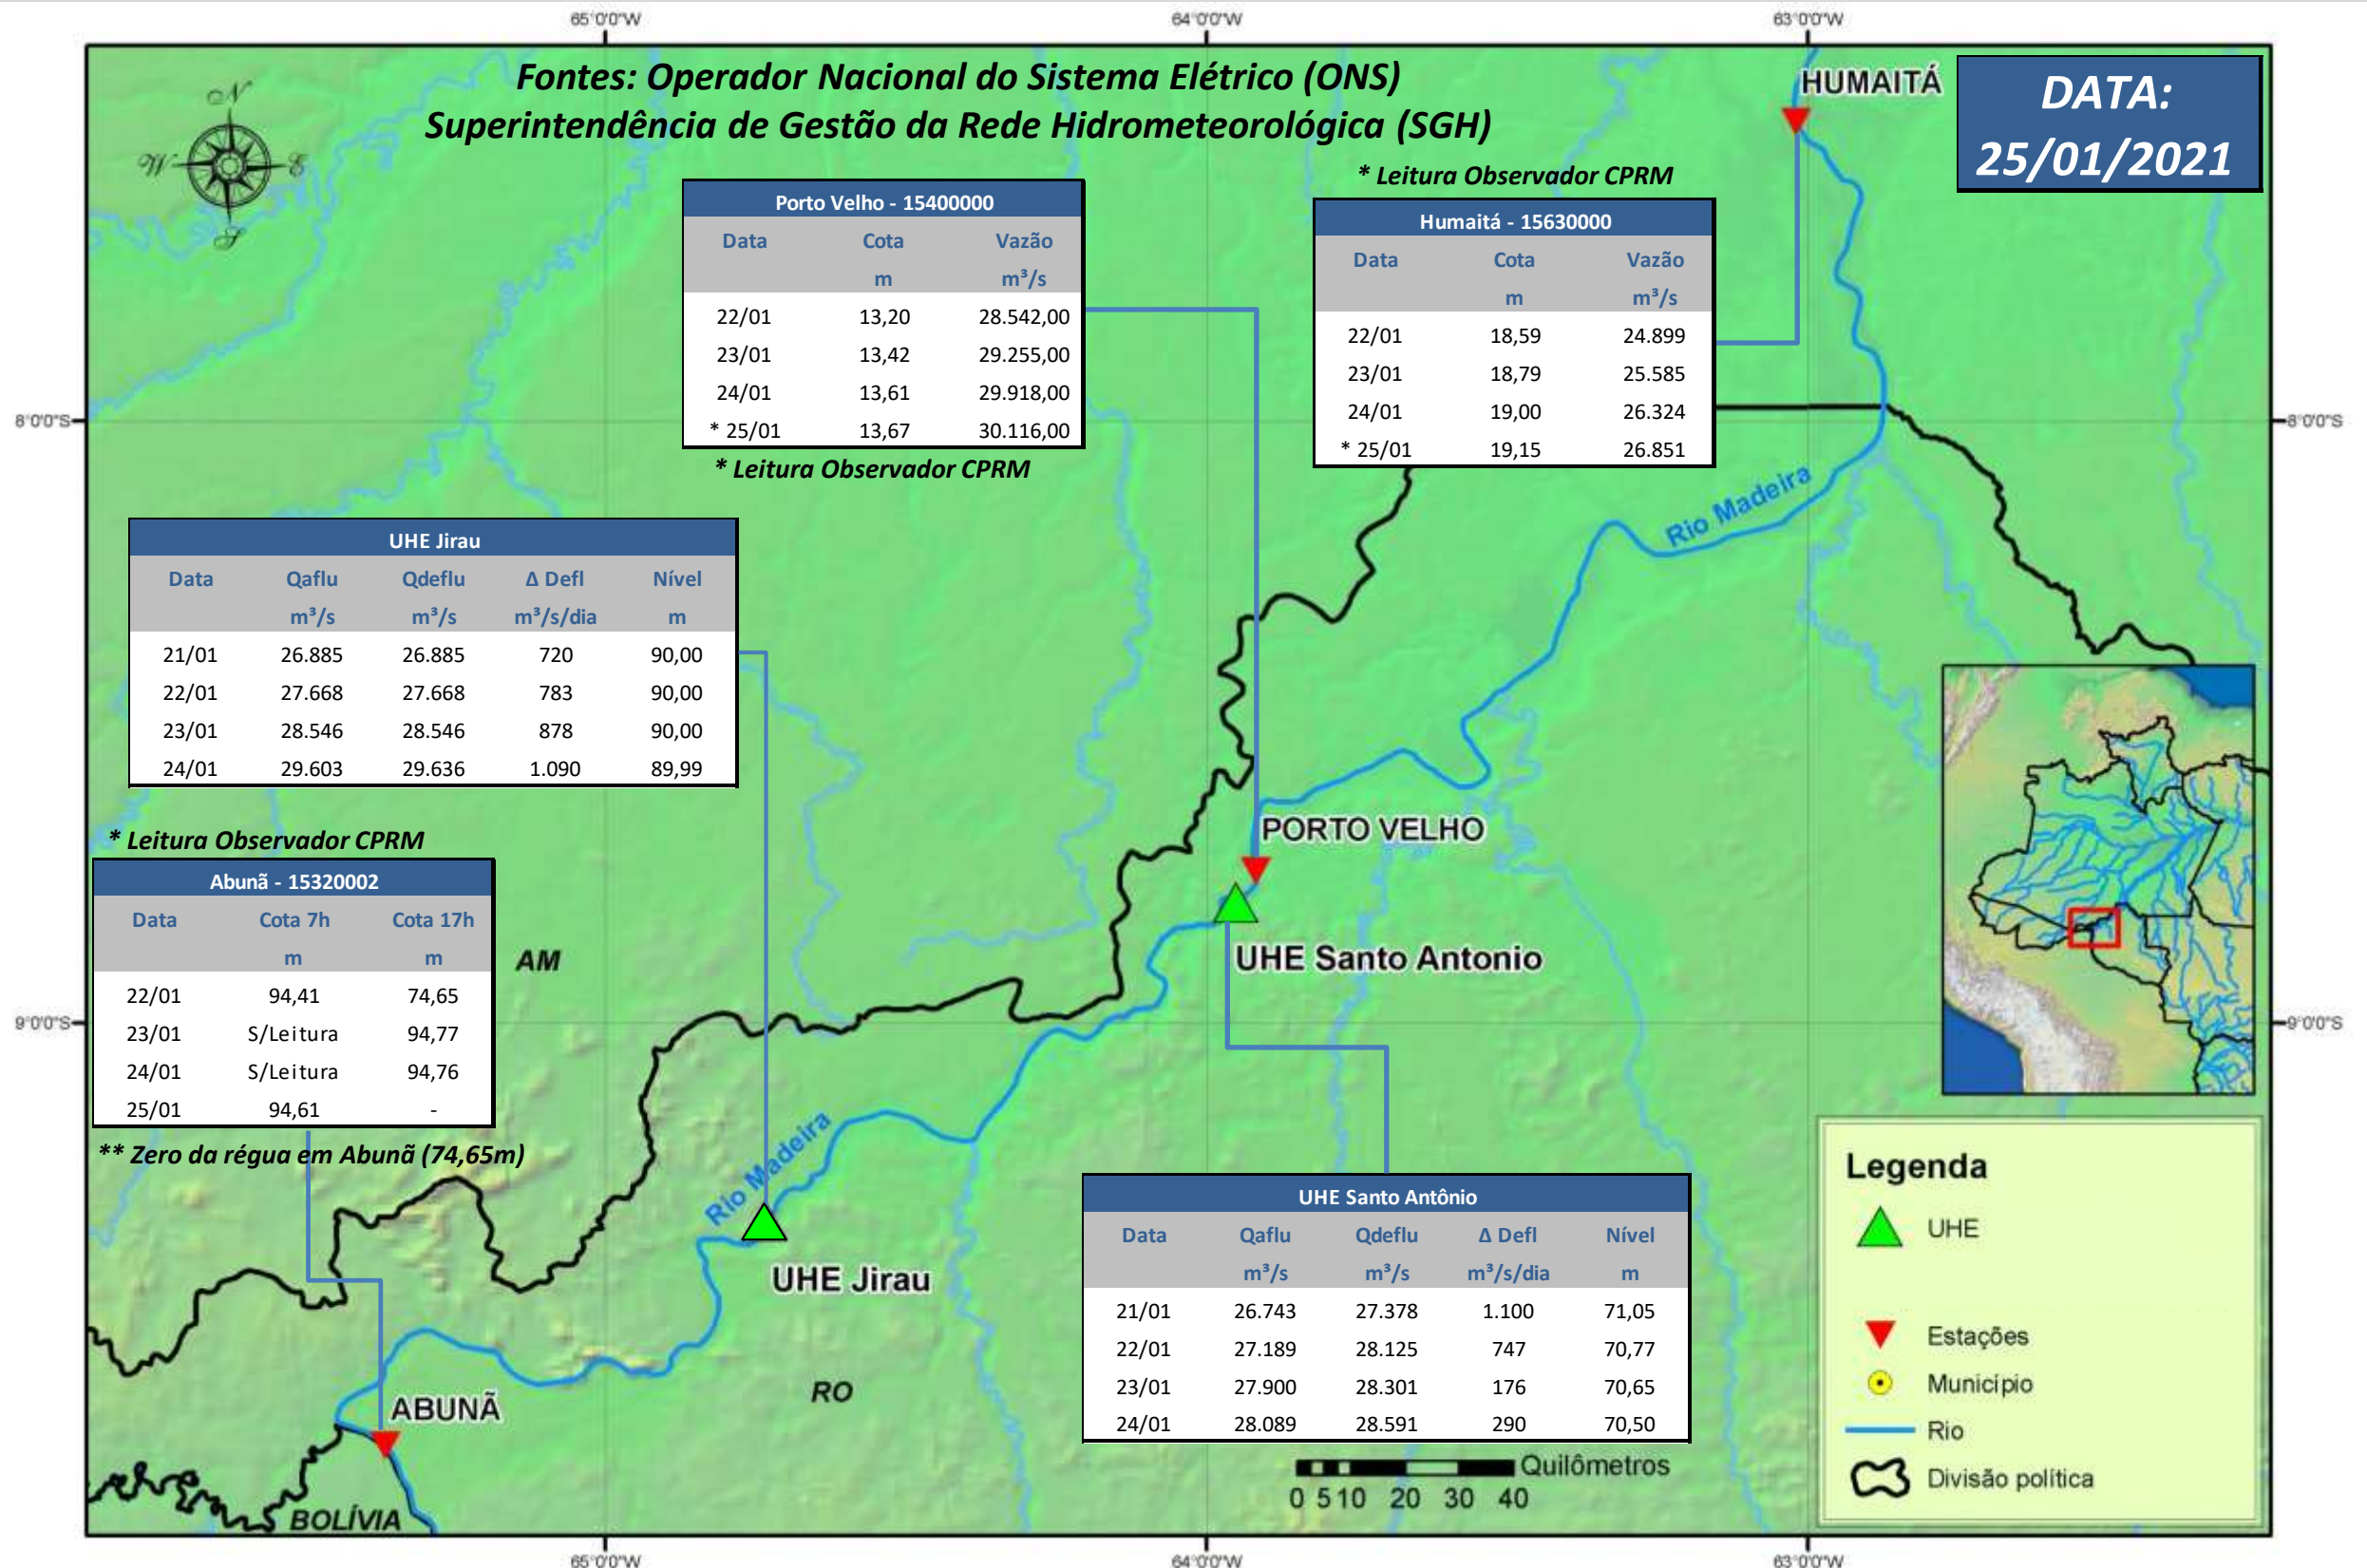

SALA DE SITUAÇÃO

Boletim de acompanhamento da Bacia do Rio Madeira

Para dados mais atualizados das estações fluviométricas acesse: [Telemetria ANA](#)

SALA DE SITUAÇÃO

Boletim de acompanhamento da Bacia do Rio Madeira

UHE Jirau Vazão Natural - 1967-2018 (Permanências diárias)