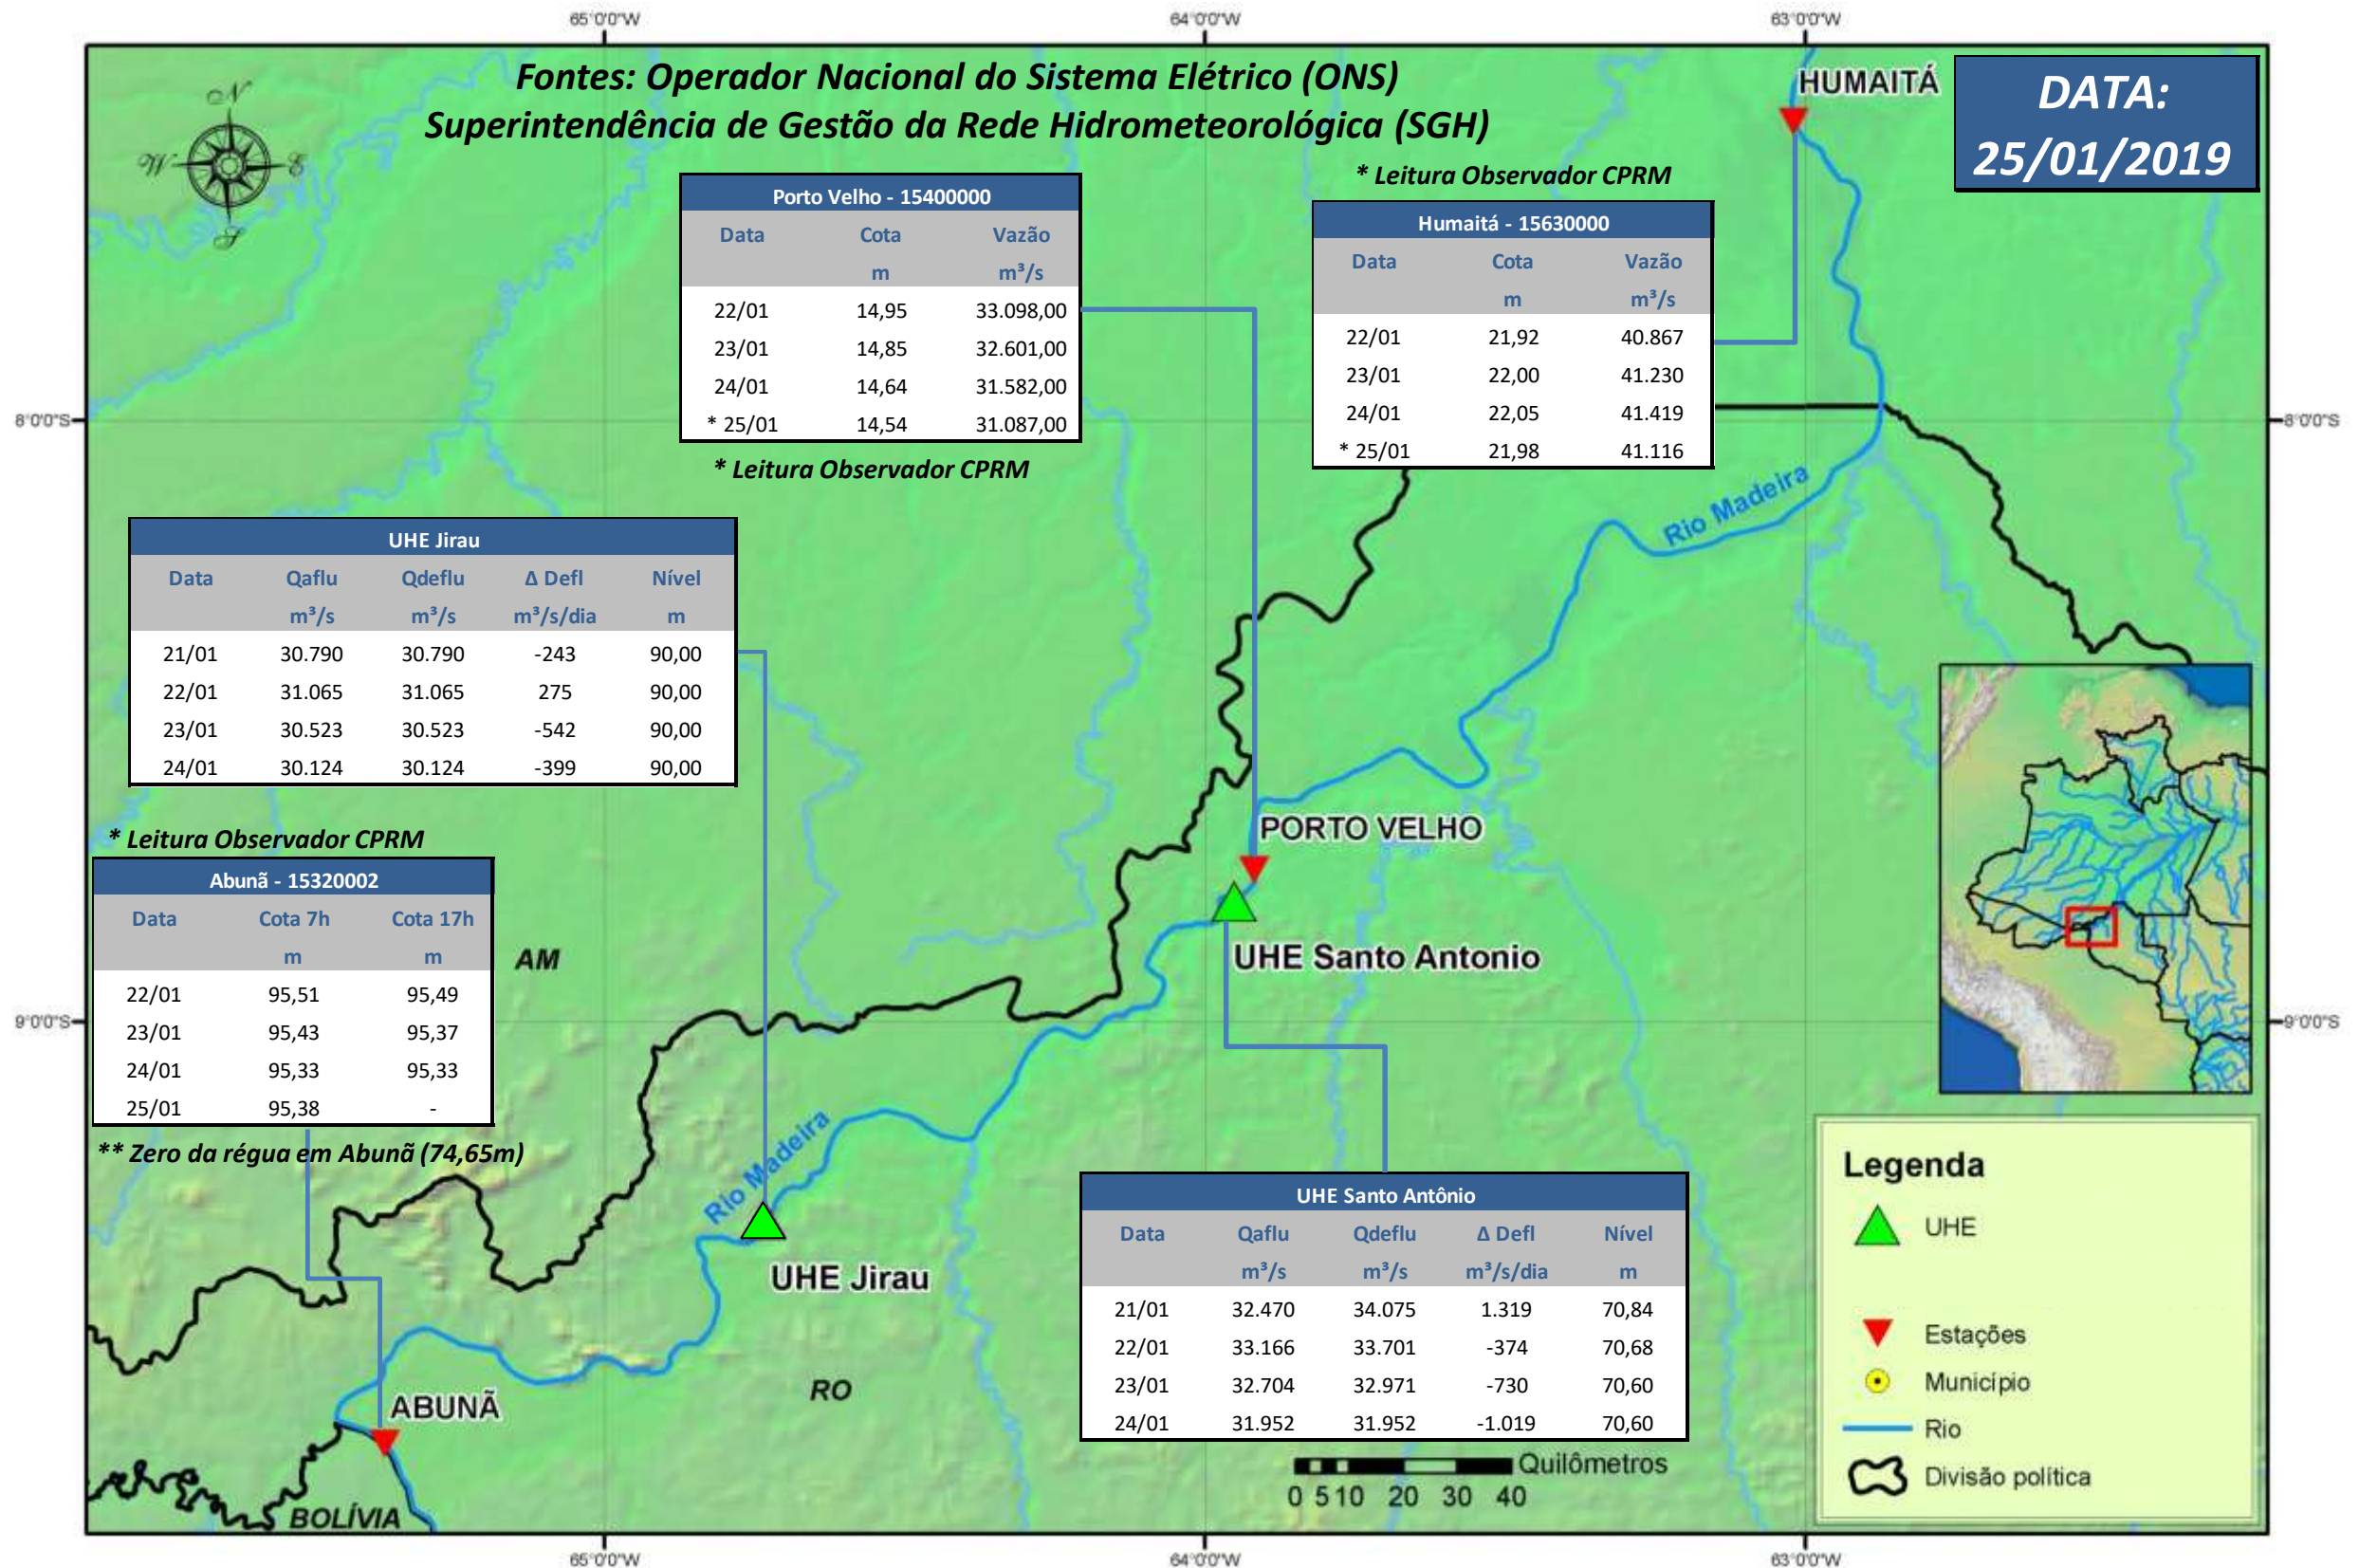

SALA DE SITUAÇÃO

Boletim de acompanhamento da Bacia do Rio Madeira

Para dados mais atualizados das estações fluviométricas acesse: [Telemetria ANA](#)

SALA DE SITUAÇÃO

Boletim de acompanhamento da Bacia do Rio Madeira

UHE Jirau Vazão Natural - 1967-2018 (Permanências diárias)