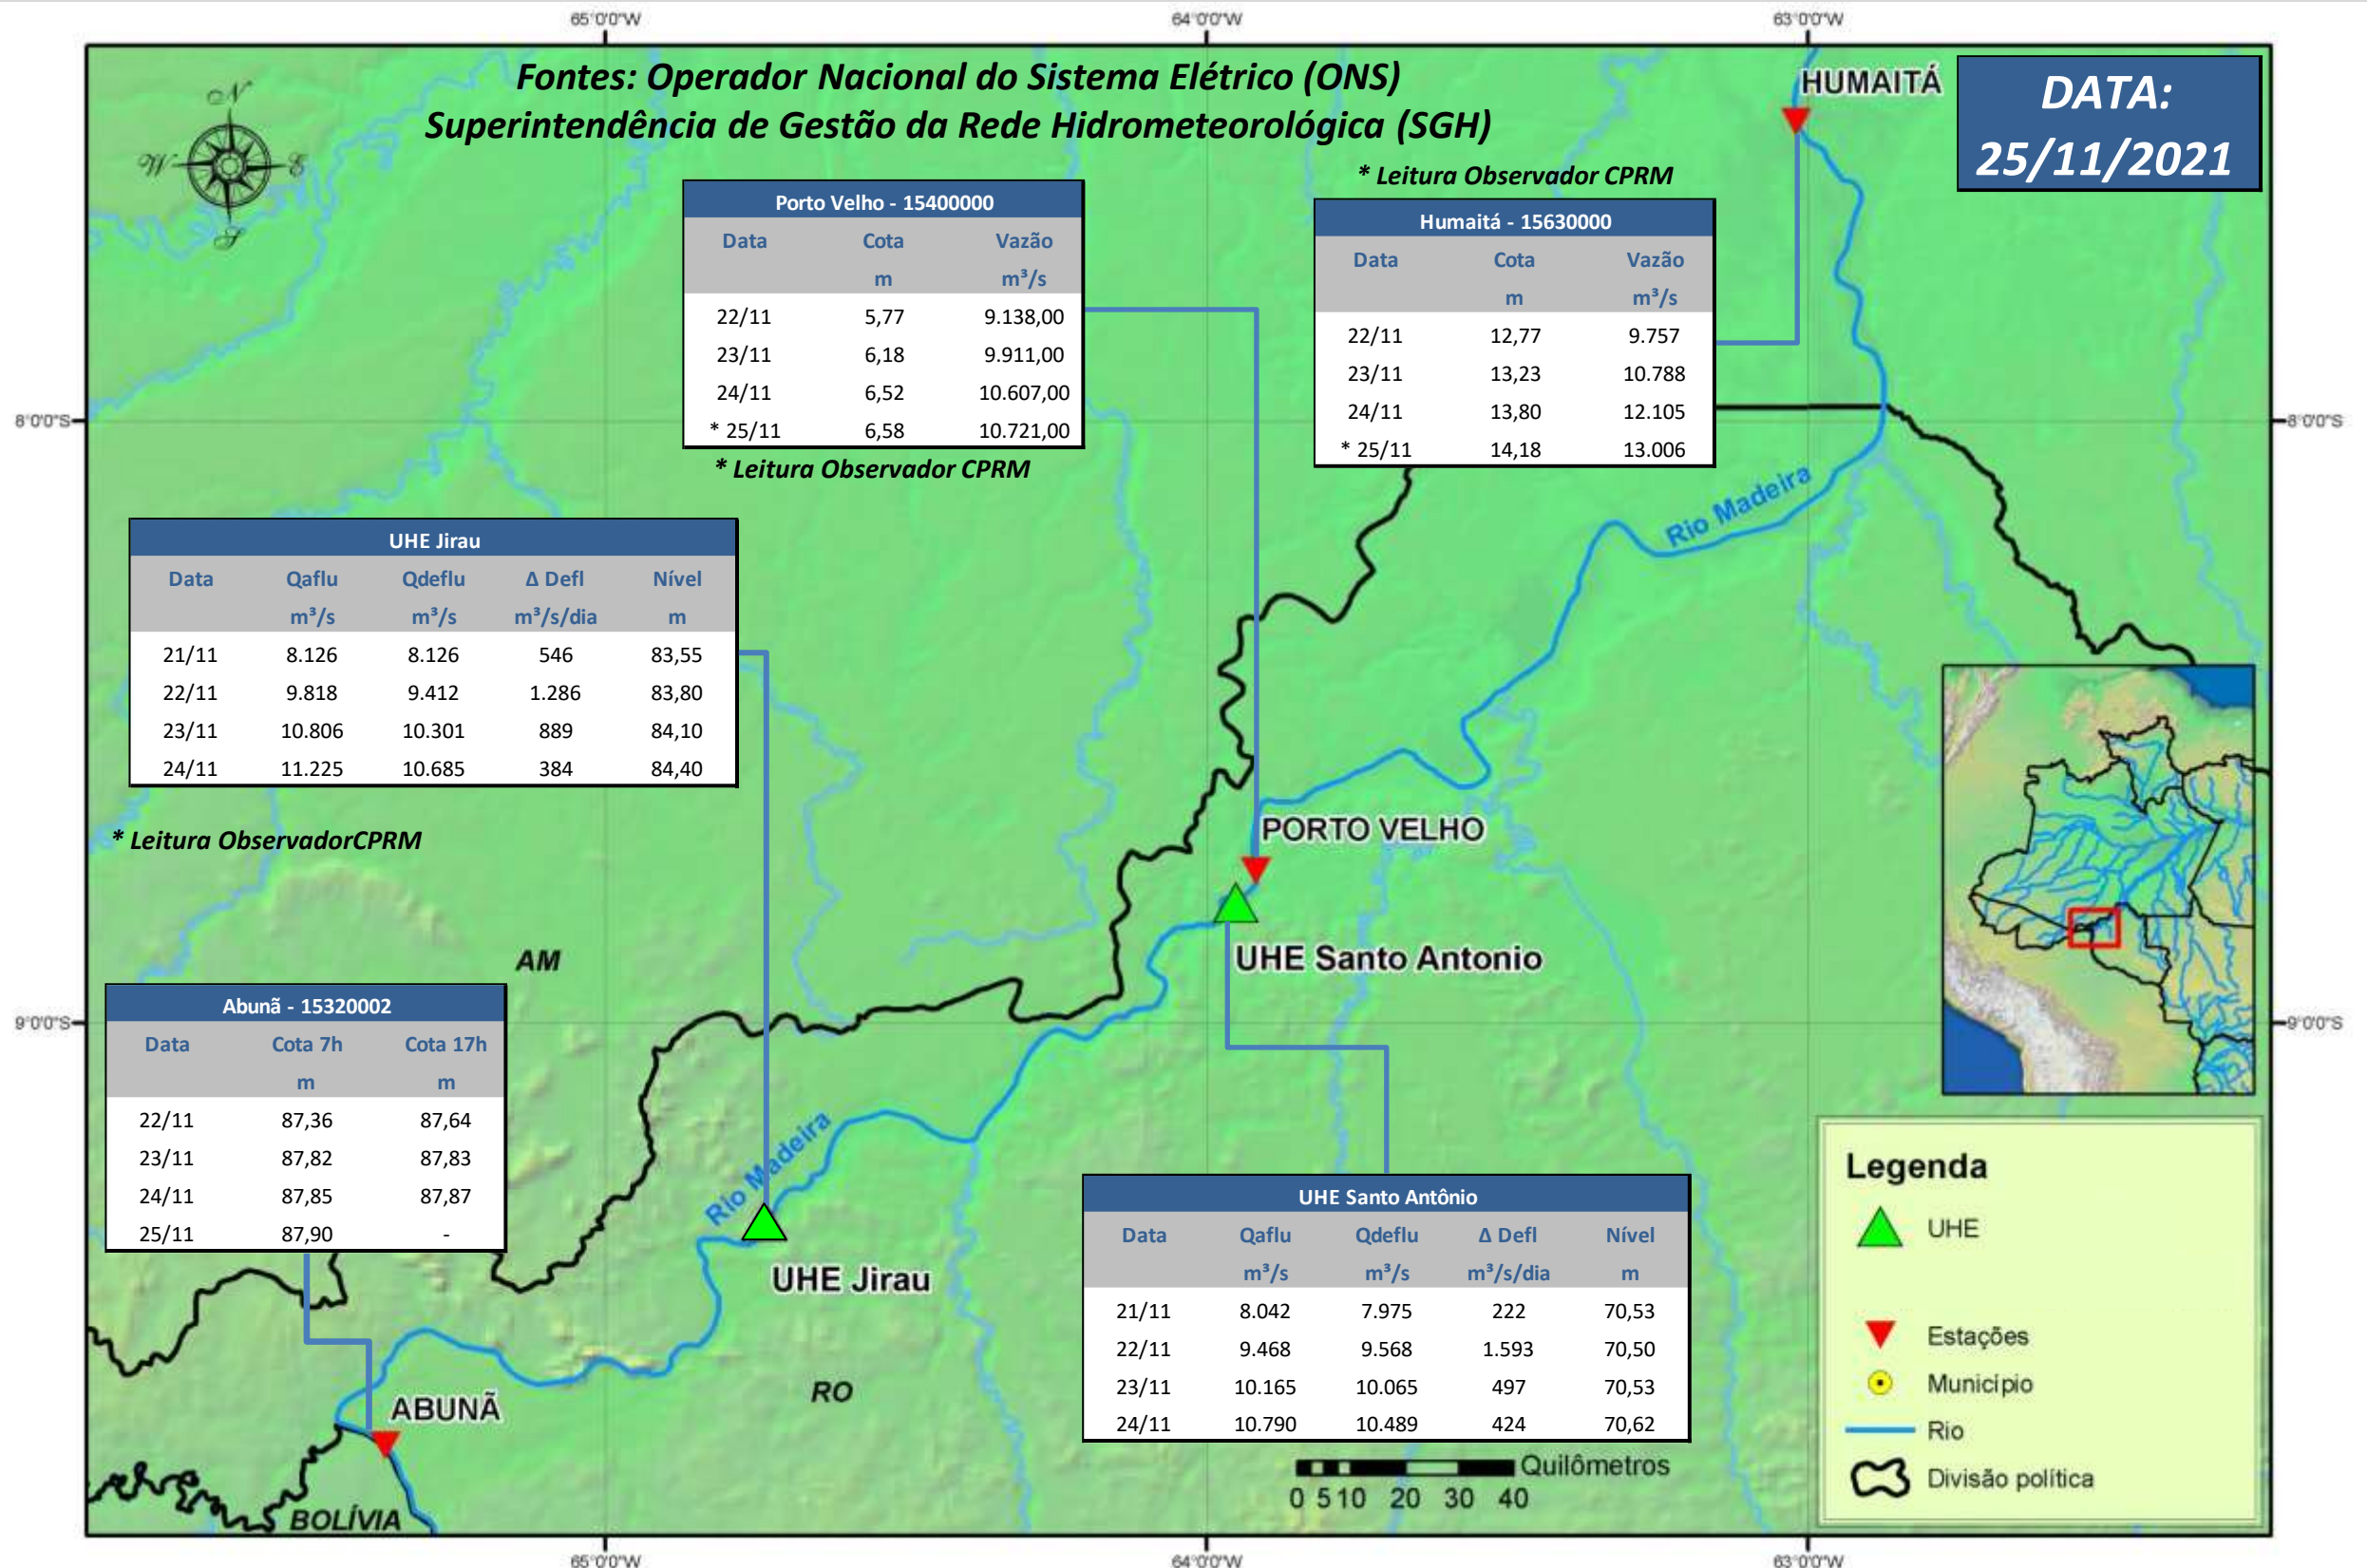

SALA DE SITUAÇÃO

Boletim de acompanhamento da Bacia do Rio Madeira

Para dados mais atualizados das estações fluviométricas acesse: [Telemetria ANA](#)

UHE Jirau Vazão Natural - 1967-2018 (Permanências diárias)