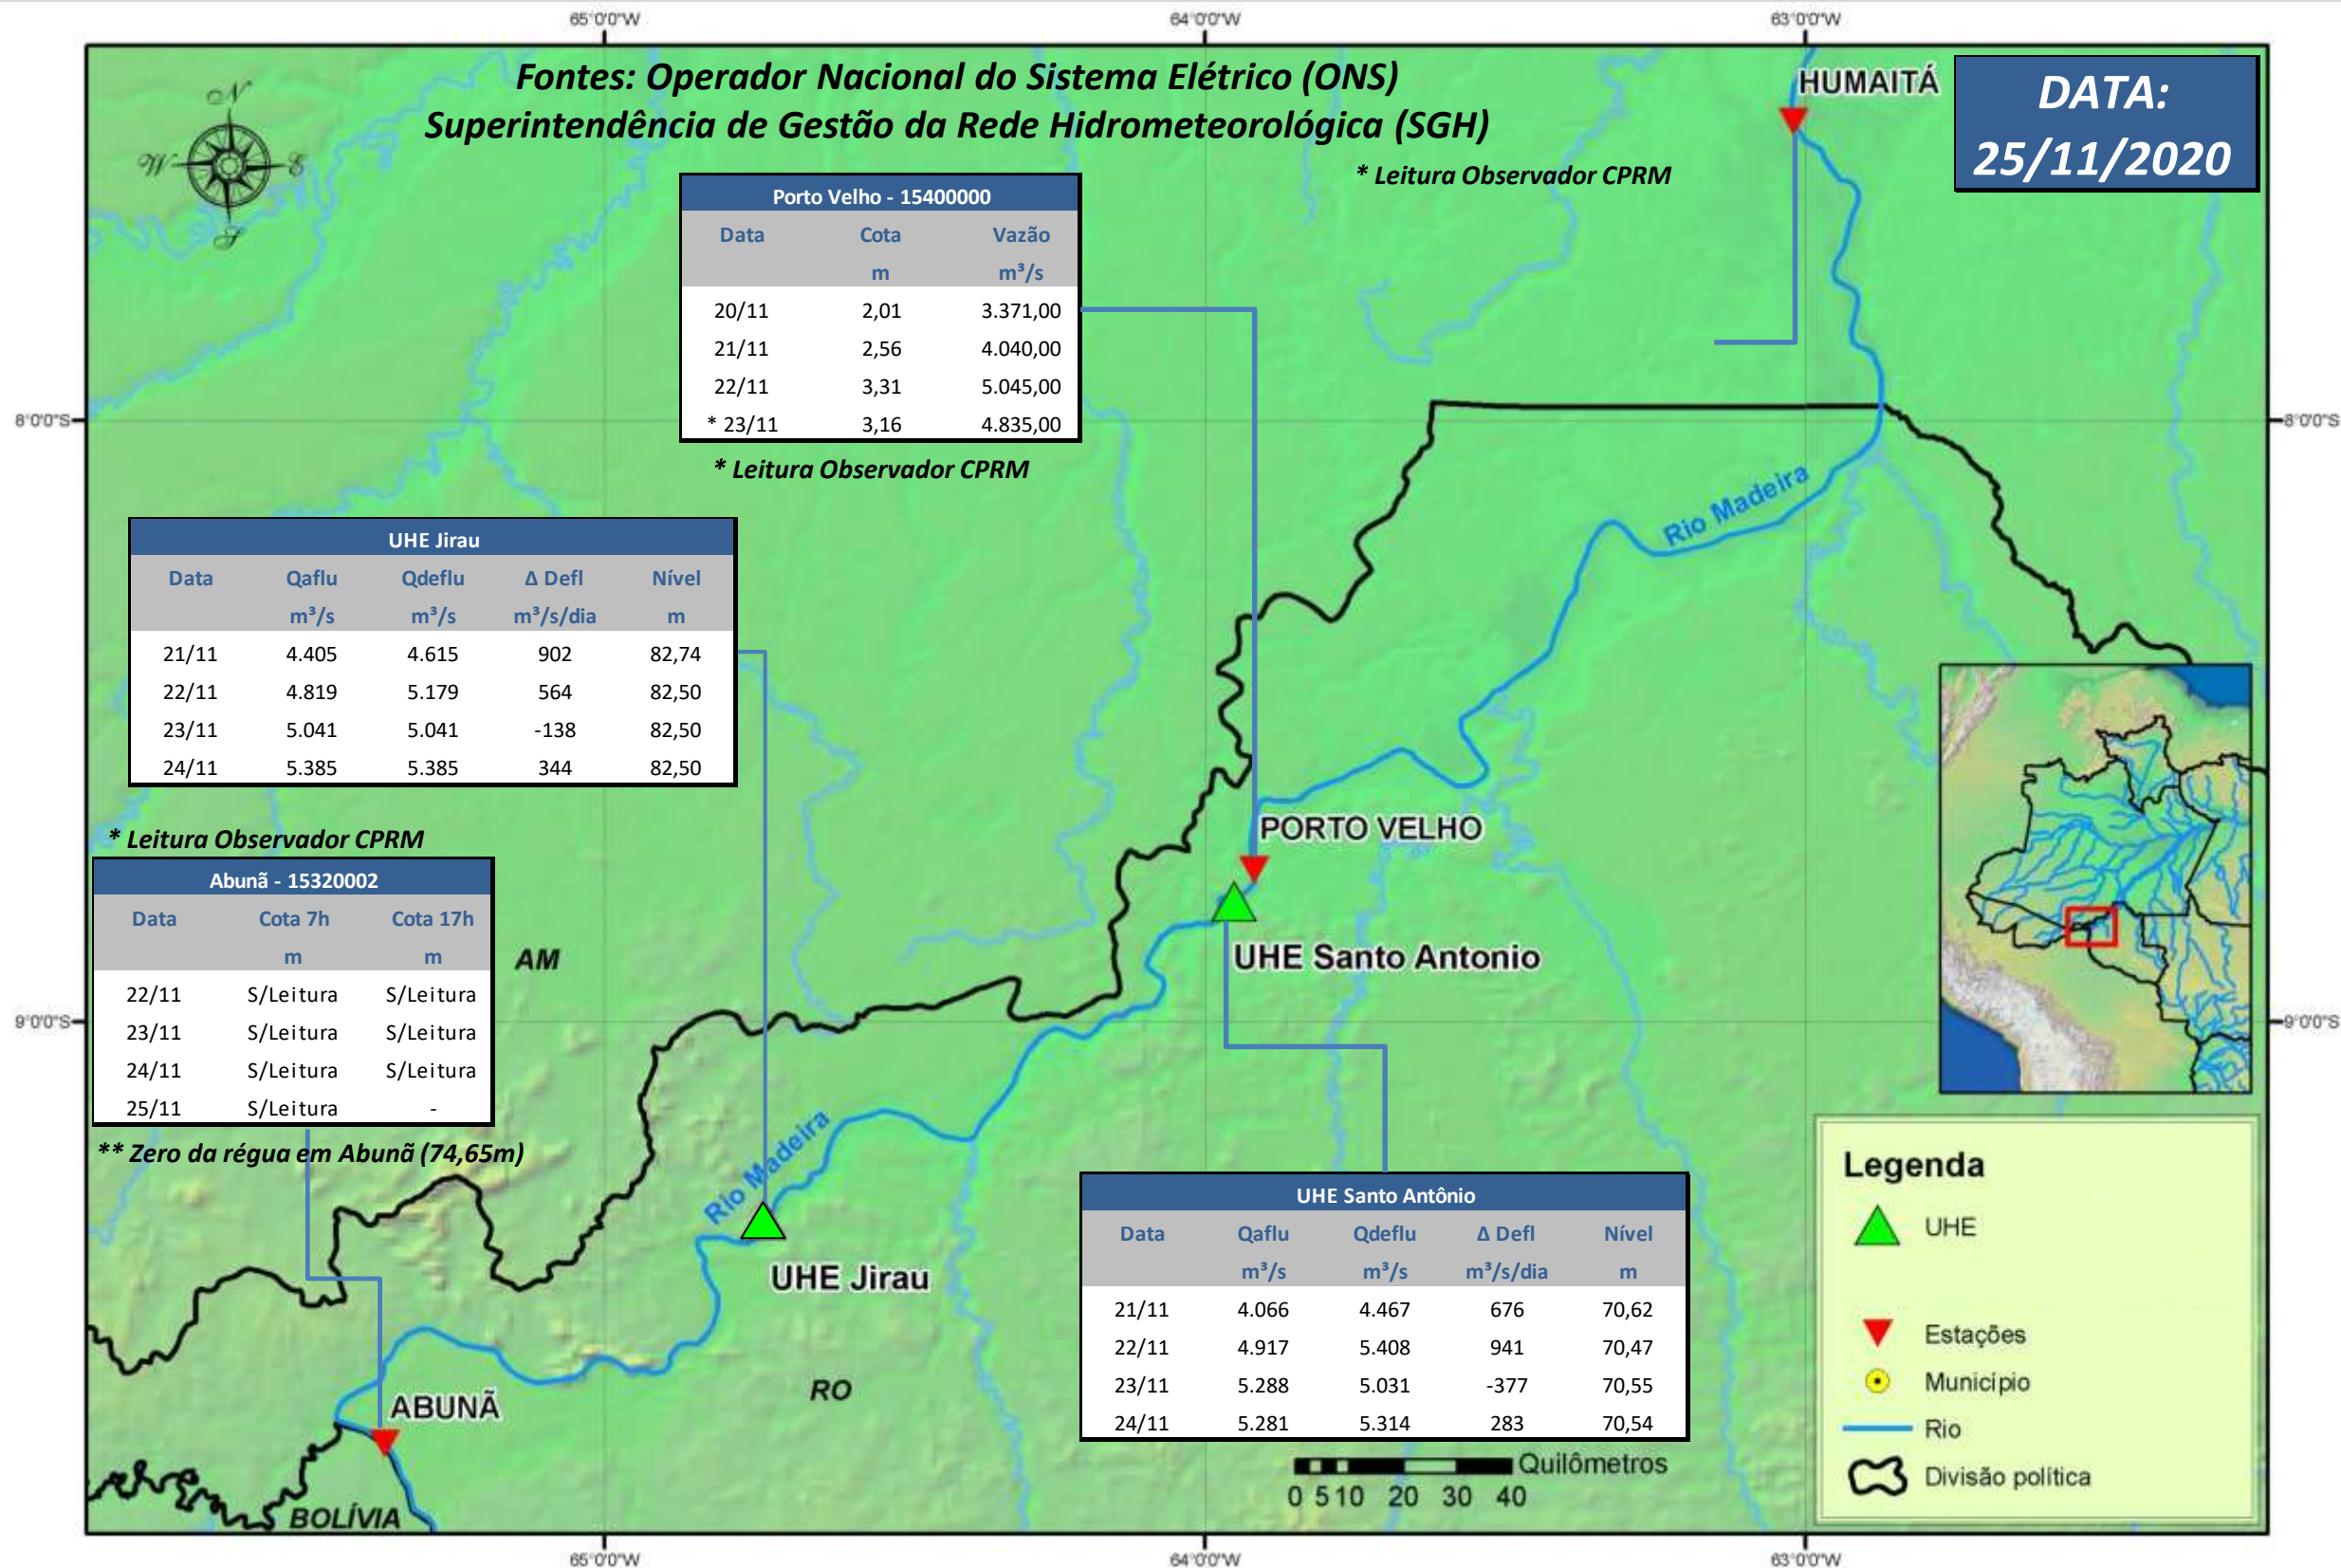

# SALA DE SITUAÇÃO

## Boletim de acompanhamento da Bacia do Rio Madeira

Para dados mais atualizados das estações fluviométricas acesse: [Telemetria ANA](#)

# SALA DE SITUAÇÃO

Boletim de acompanhamento da Bacia do Rio Madeira

## UHE Jirau Vazão Natural - 1967-2018 (Permanências diárias)