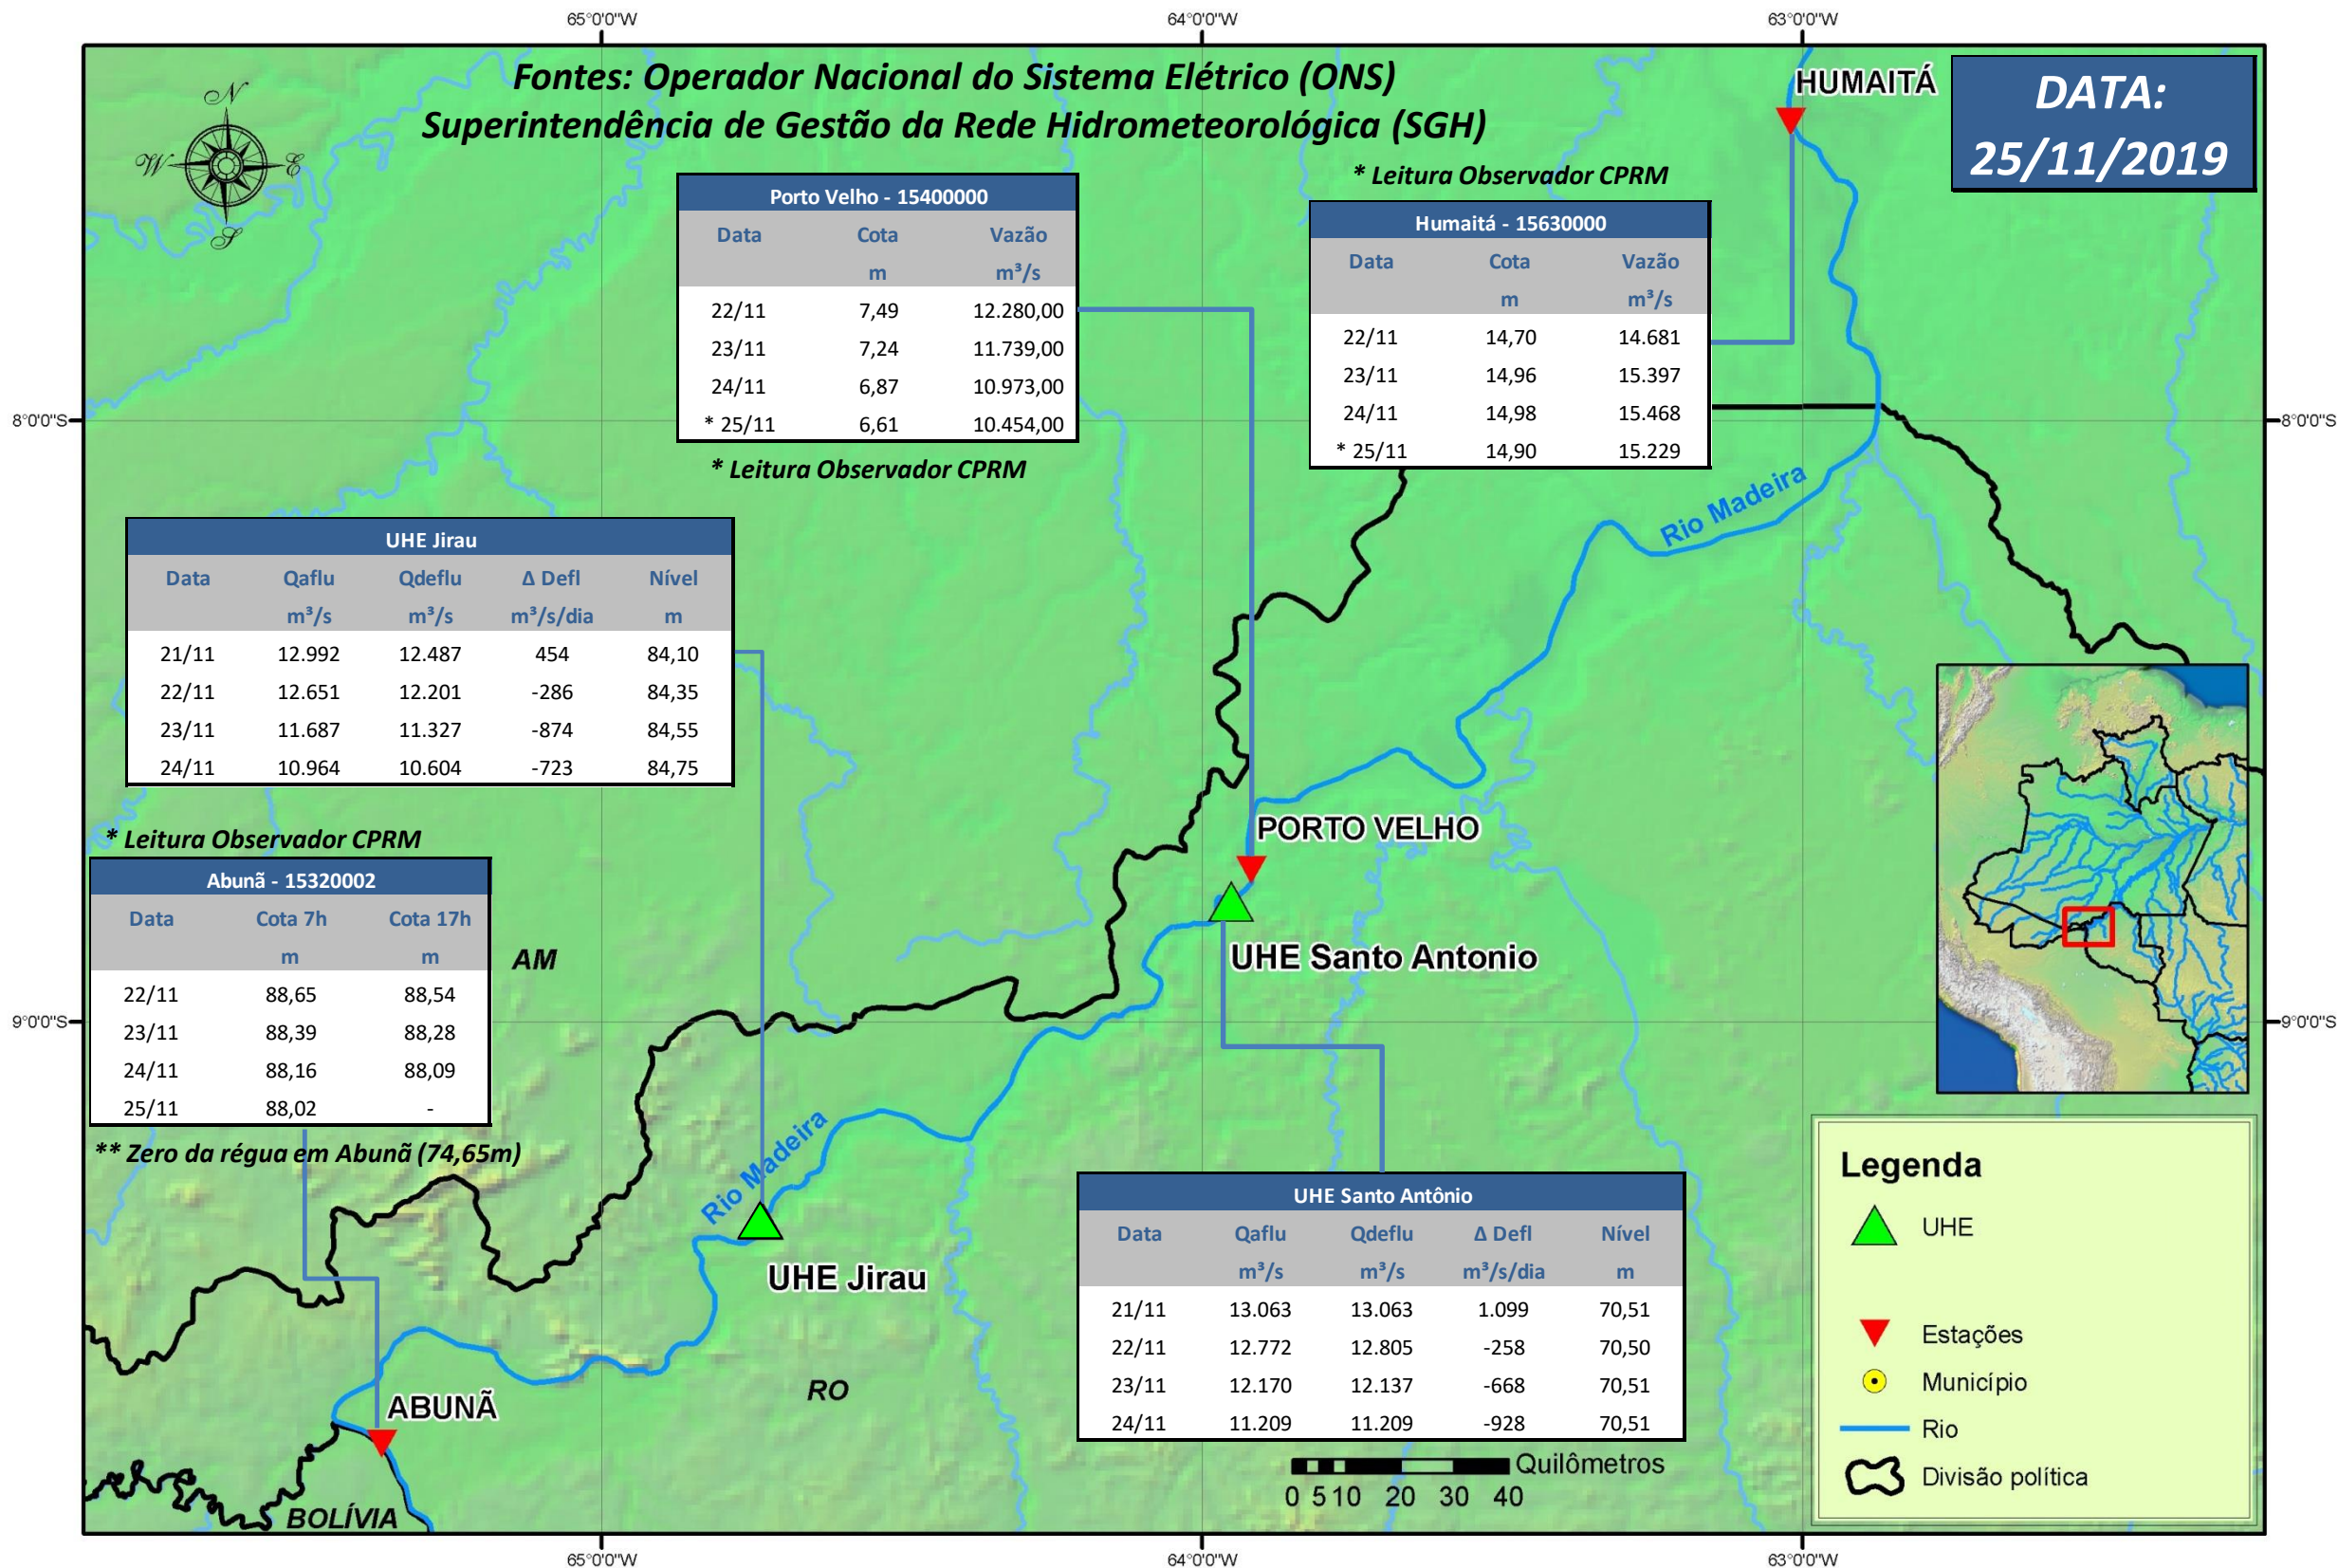

SALA DE SITUAÇÃO

Boletim de acompanhamento da Bacia do Rio Madeira

Para dados mais atualizados das estações fluviométricas acesse: [Telemetria ANA](#)

SALA DE SITUAÇÃO

Boletim de acompanhamento da Bacia do Rio Madeira

UHE Jirau Vazão Natural - 1967-2018 (Permanências diárias)