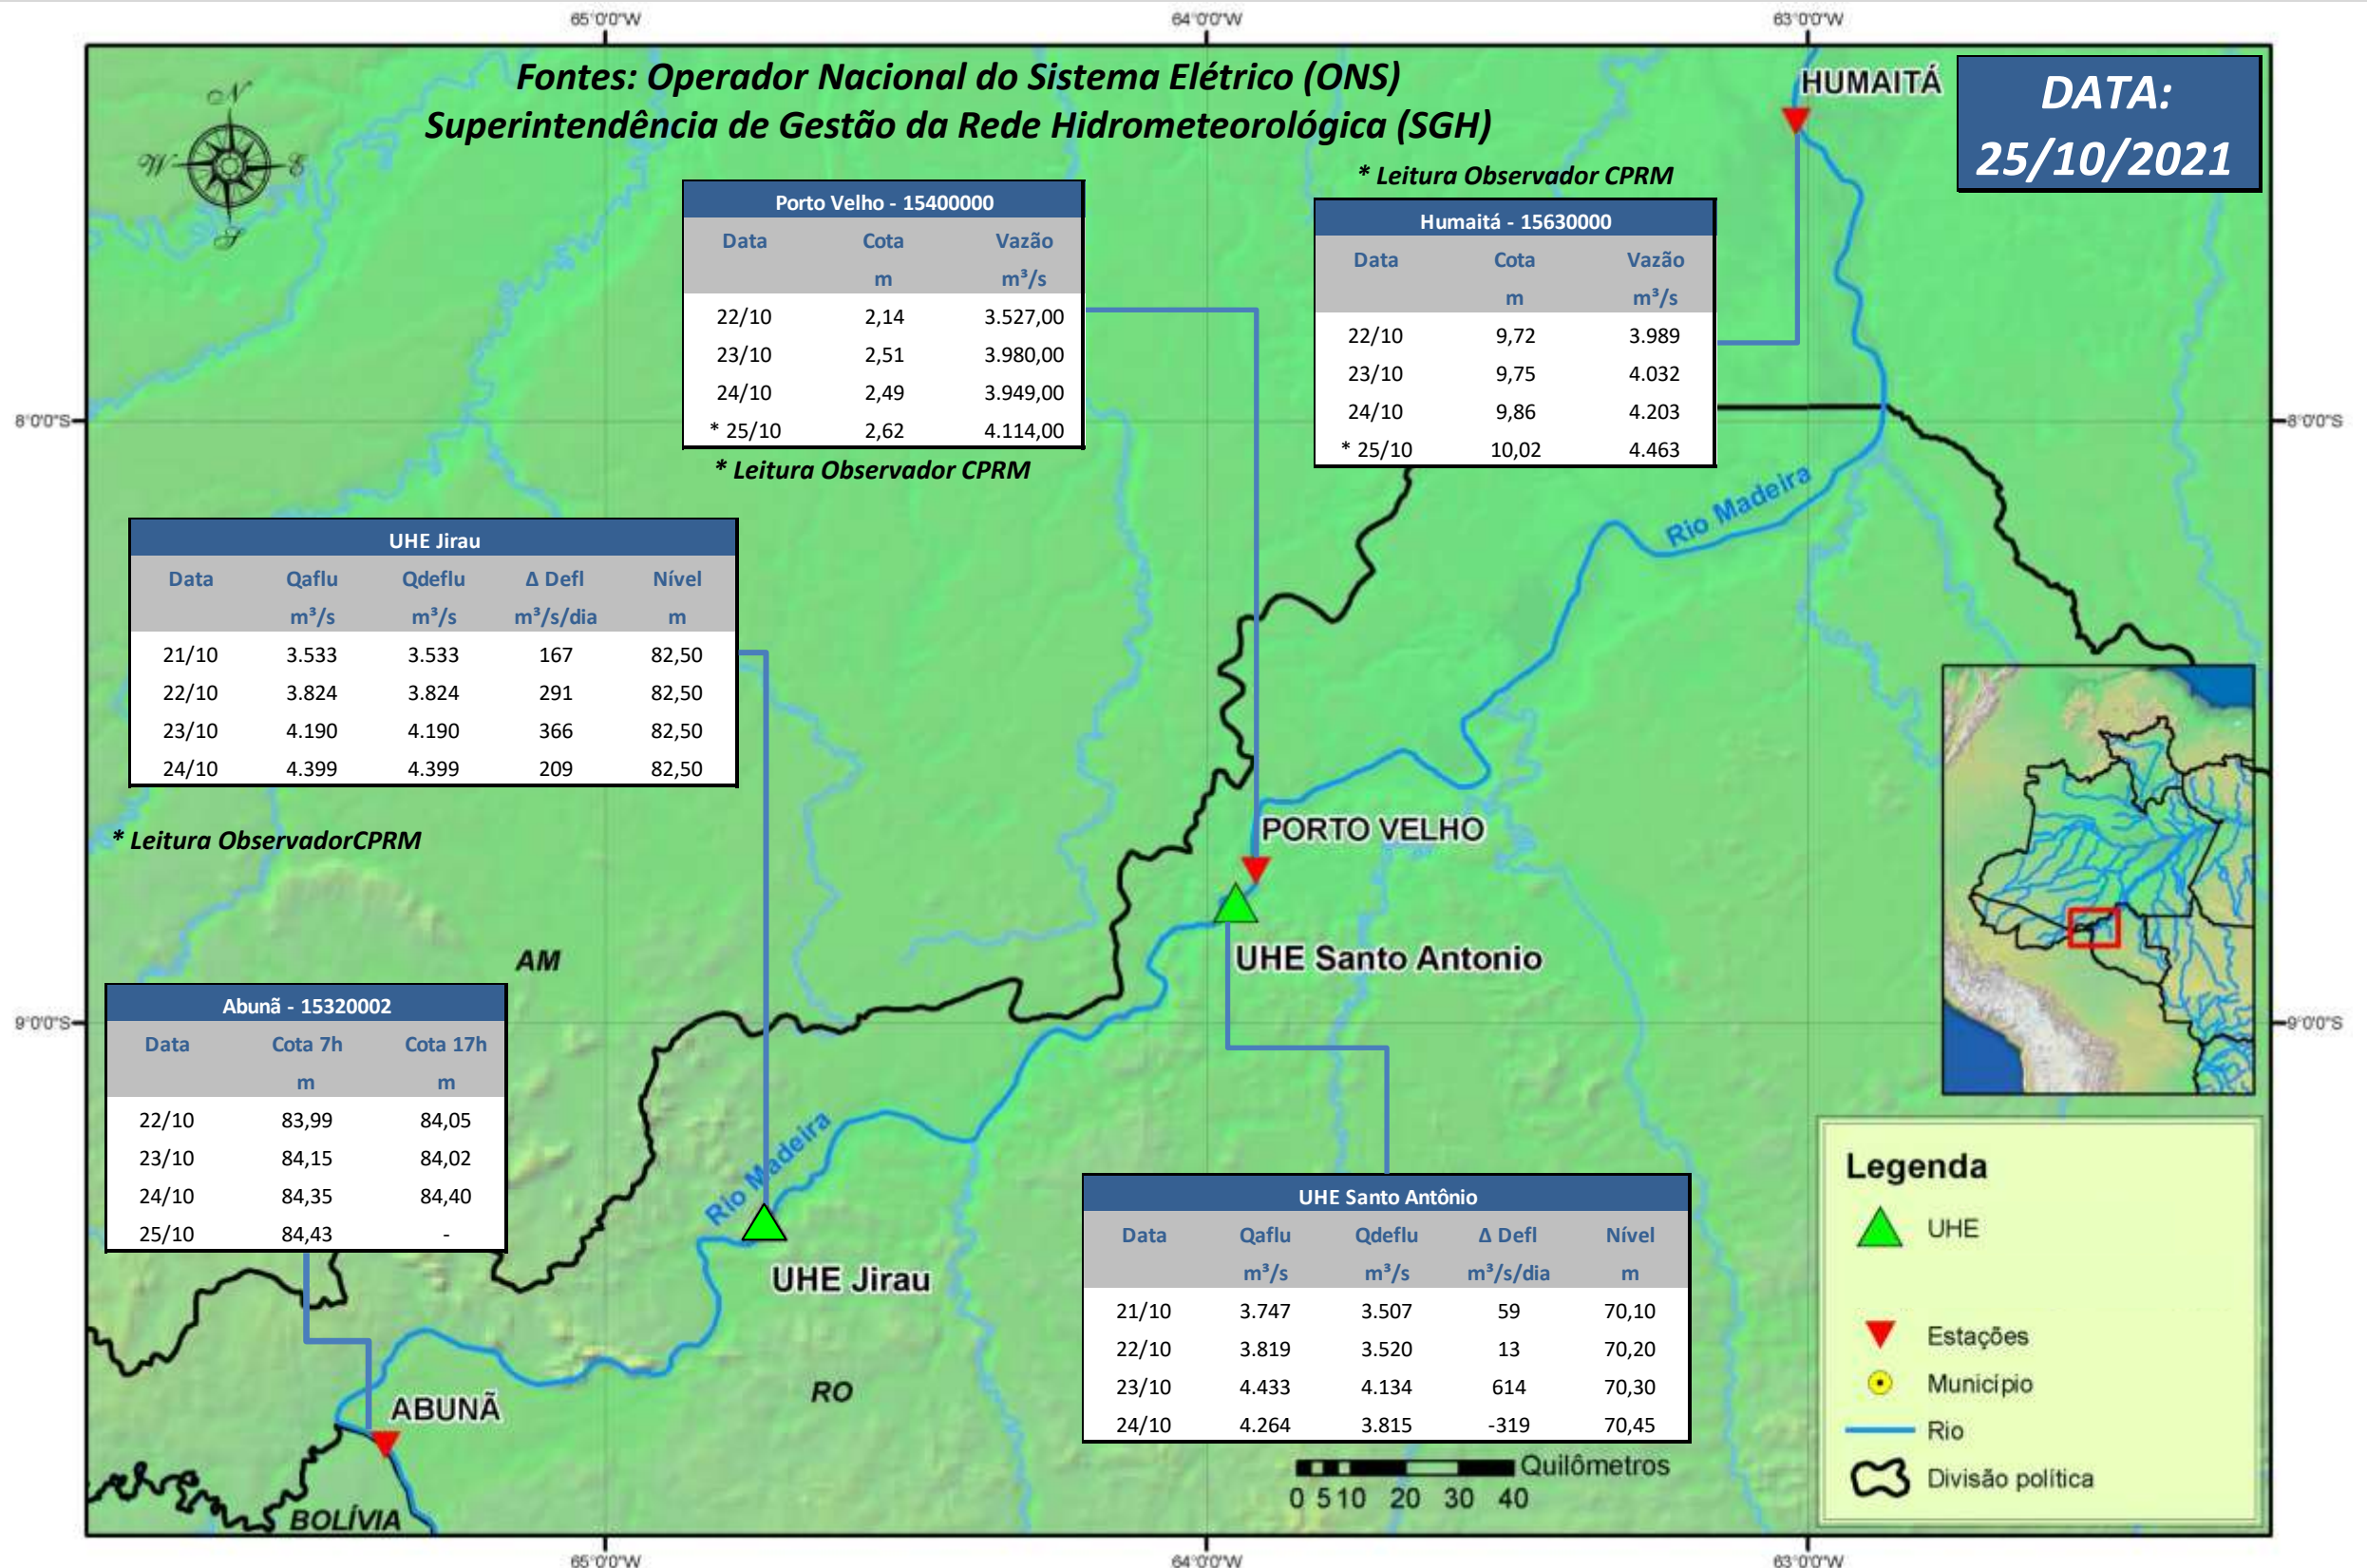

SALA DE SITUAÇÃO

Boletim de acompanhamento da Bacia do Rio Madeira

Para dados mais atualizados das estações fluviométricas acesse: [Telemetria ANA](#)

UHE Jirau Vazão Natural - 1967-2018 (Permanências diárias)