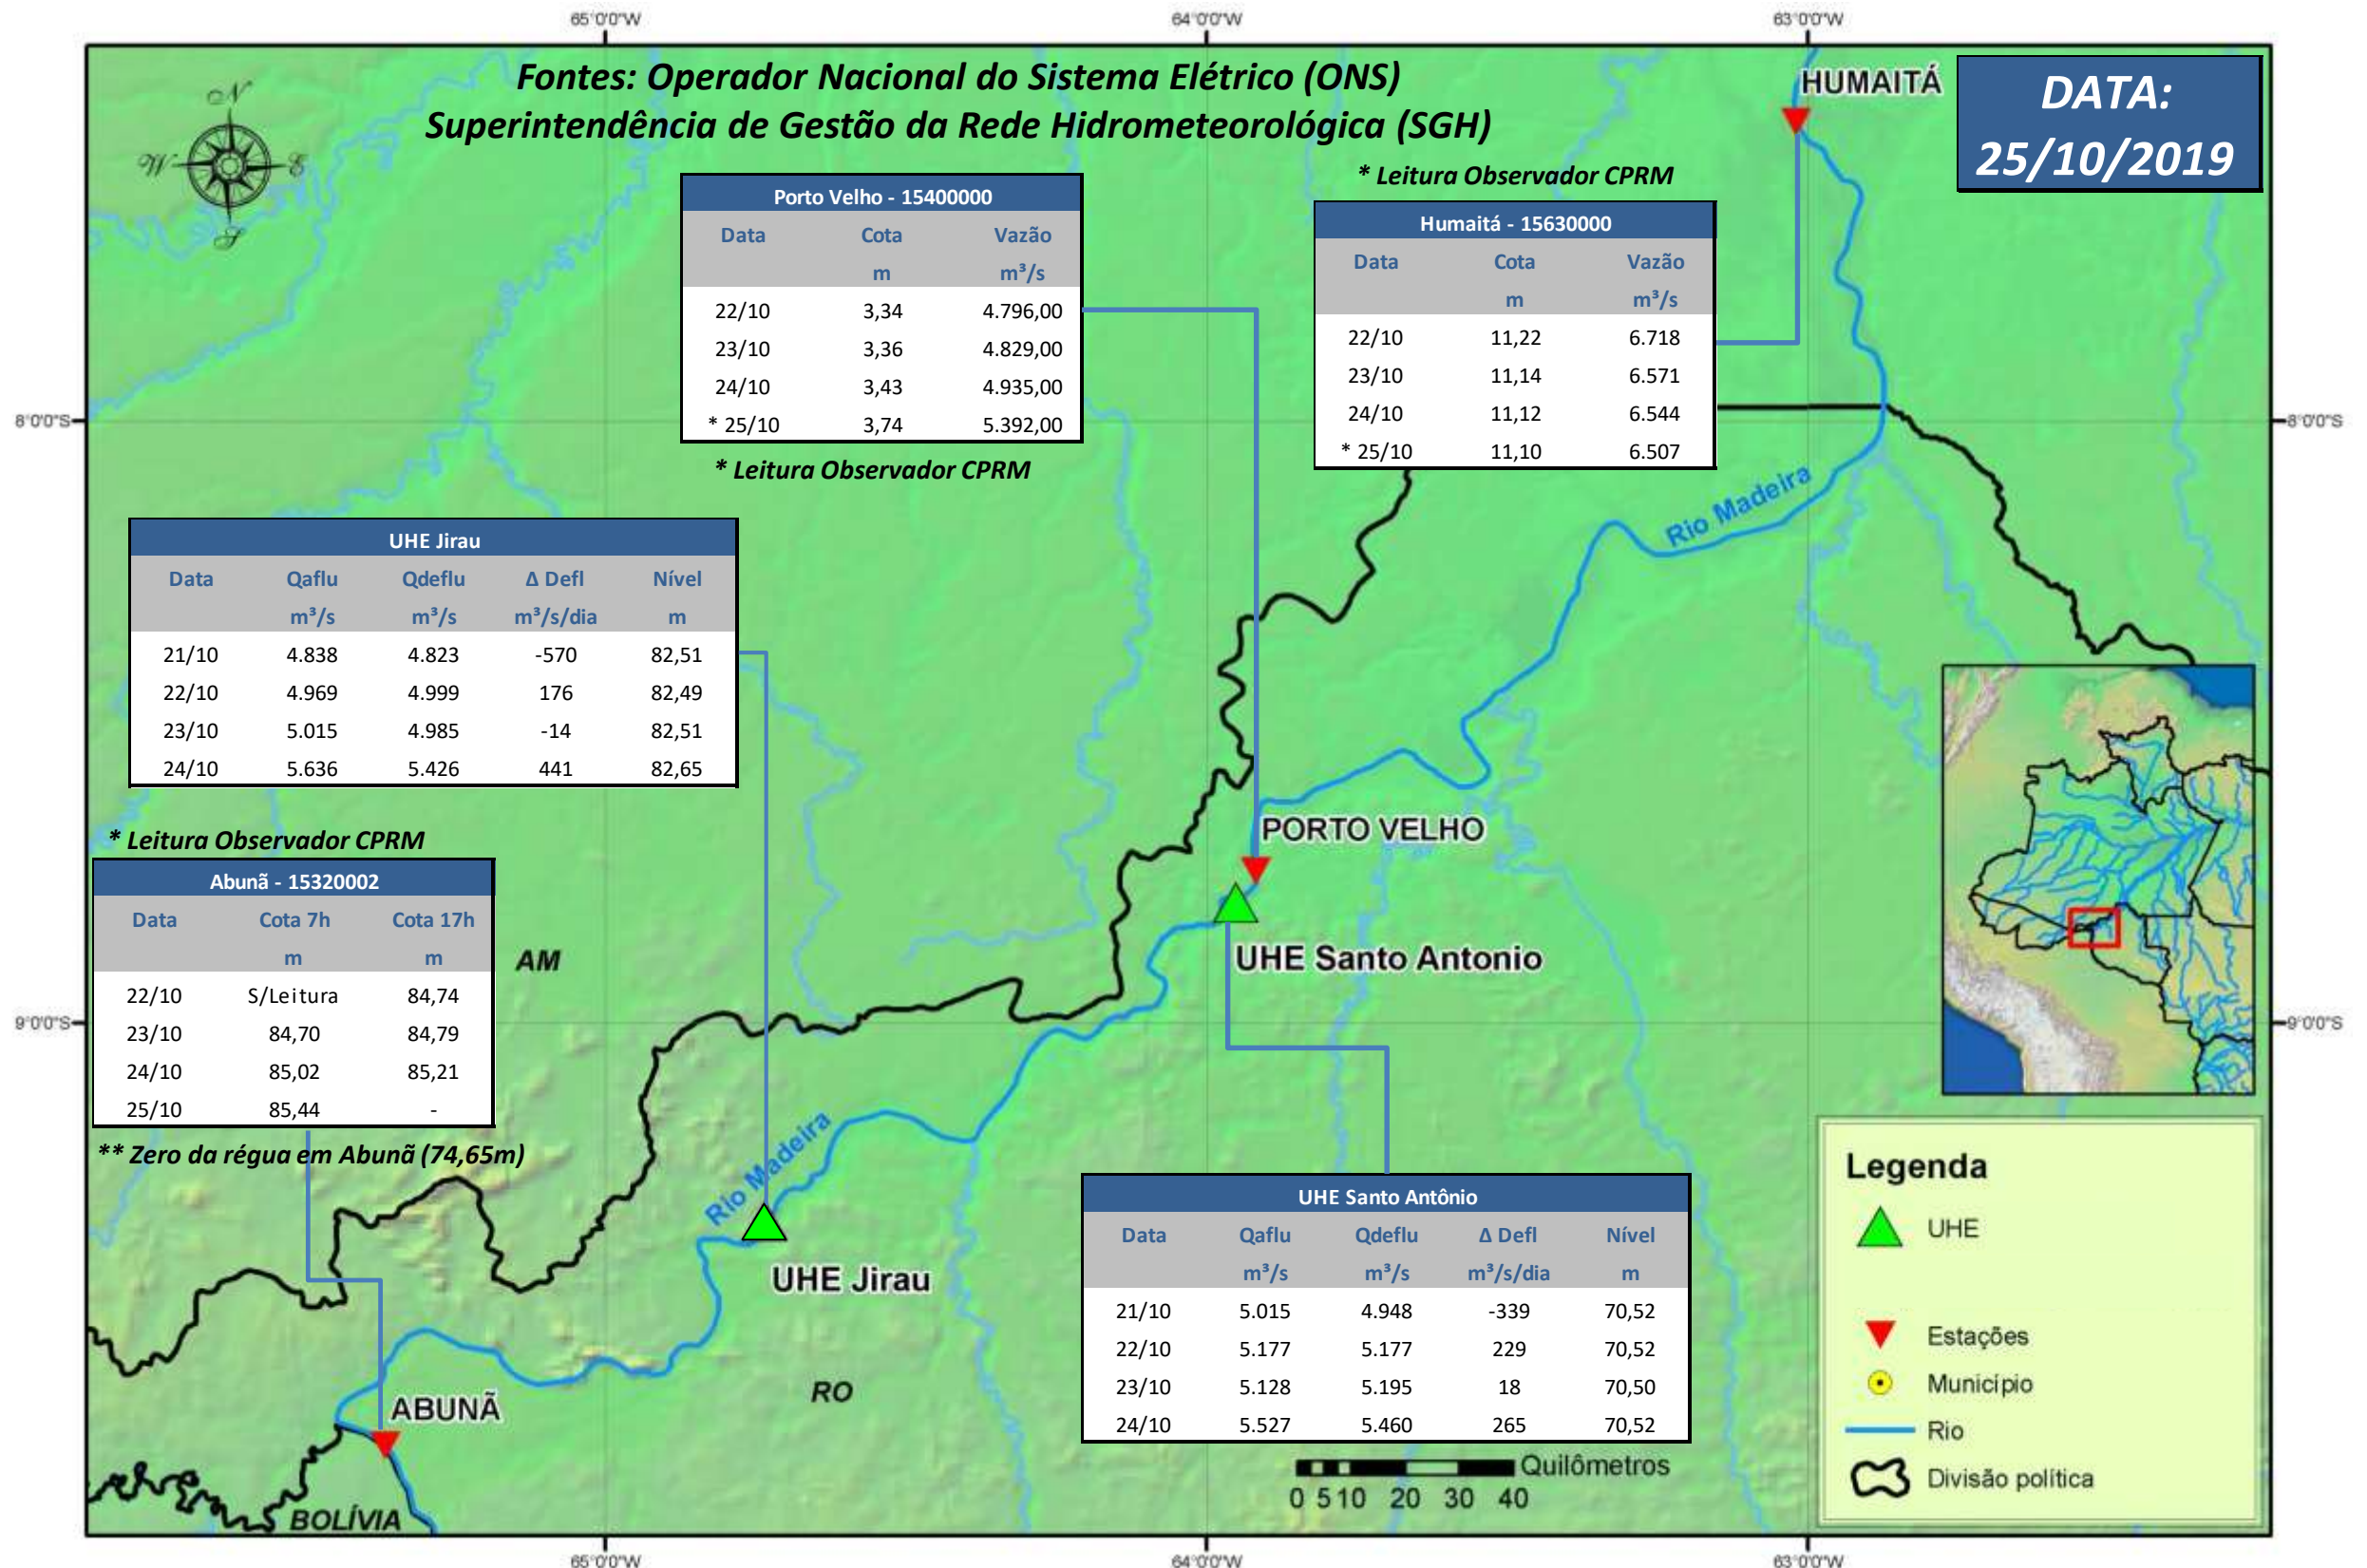

SALA DE SITUAÇÃO

Boletim de acompanhamento da Bacia do Rio Madeira

Para dados mais atualizados das estações fluviométricas acesse: [Telemetria ANA](#)

SALA DE SITUAÇÃO

Boletim de acompanhamento da Bacia do Rio Madeira

UHE Jirau Vazão Natural - 1967-2018 (Permanências diárias)