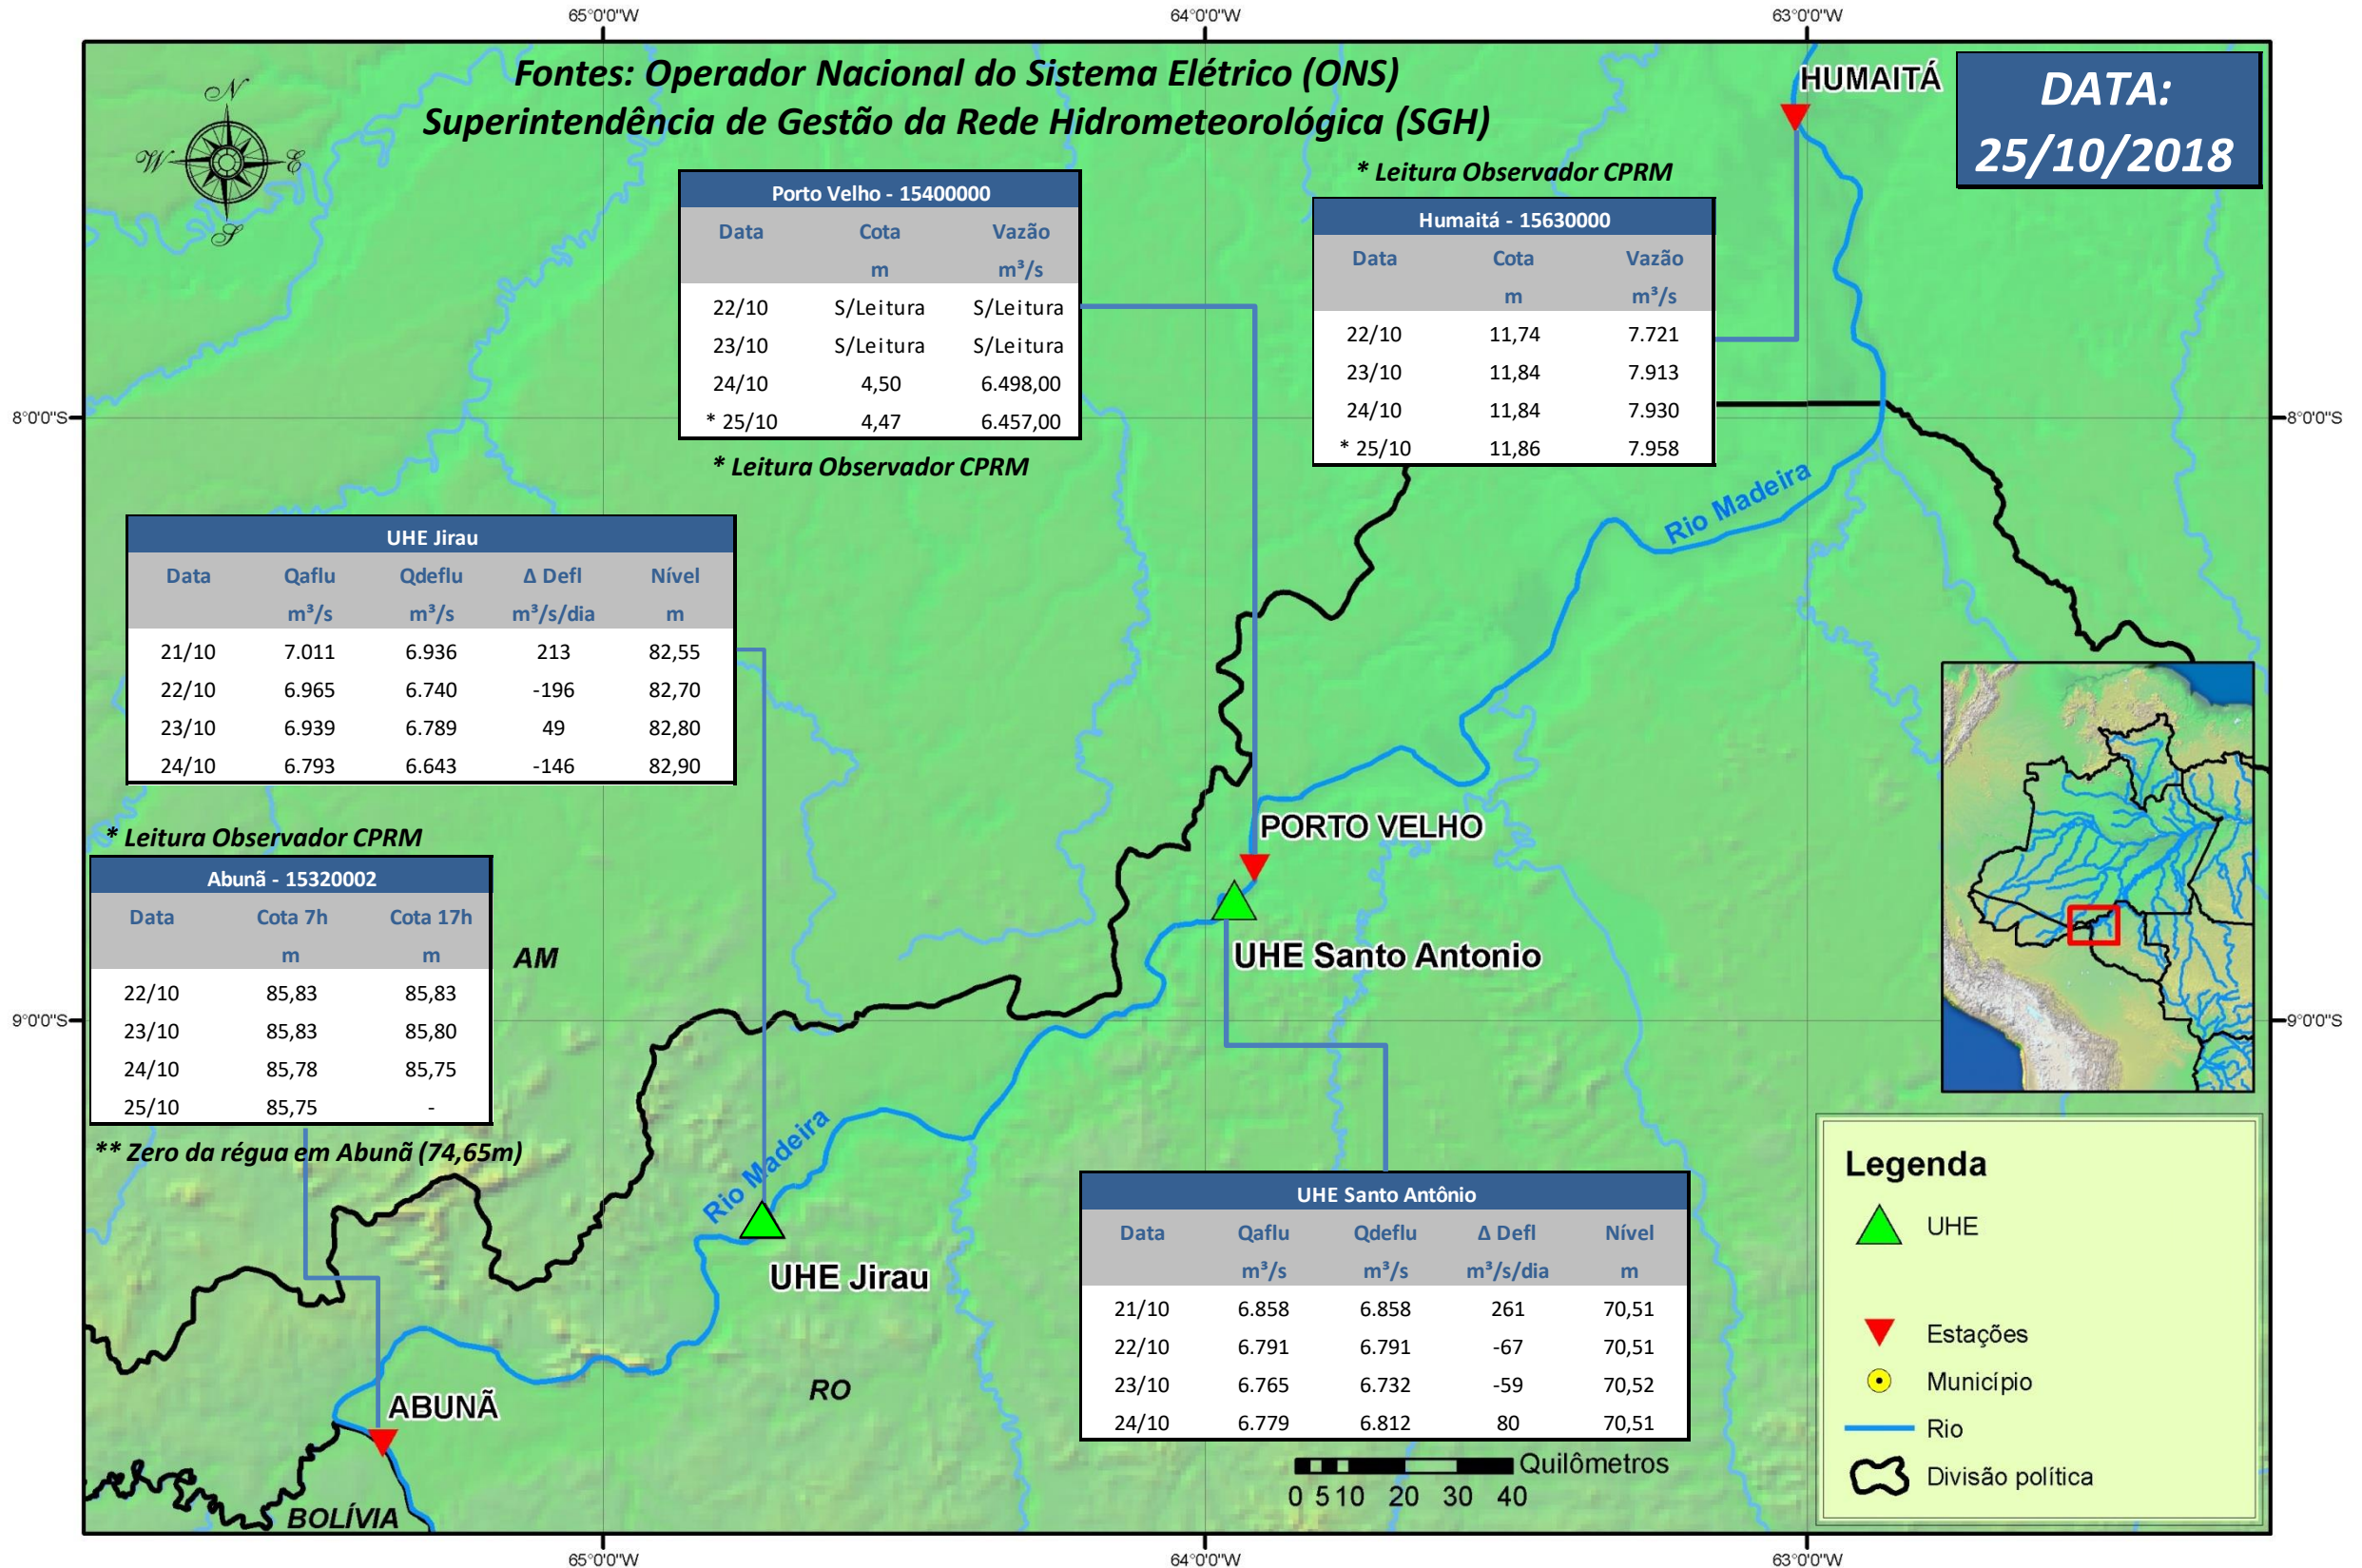

SALA DE SITUAÇÃO

Boletim de acompanhamento da Bacia do Rio Madeira

Para dados mais atualizados das estações fluviométricas acesse: [Telemetria ANA](#)

SALA DE SITUAÇÃO

Boletim de acompanhamento da Bacia do Rio Madeira

UHE Jirau Vazão Natural - 1967-2016 (Permanências diárias)