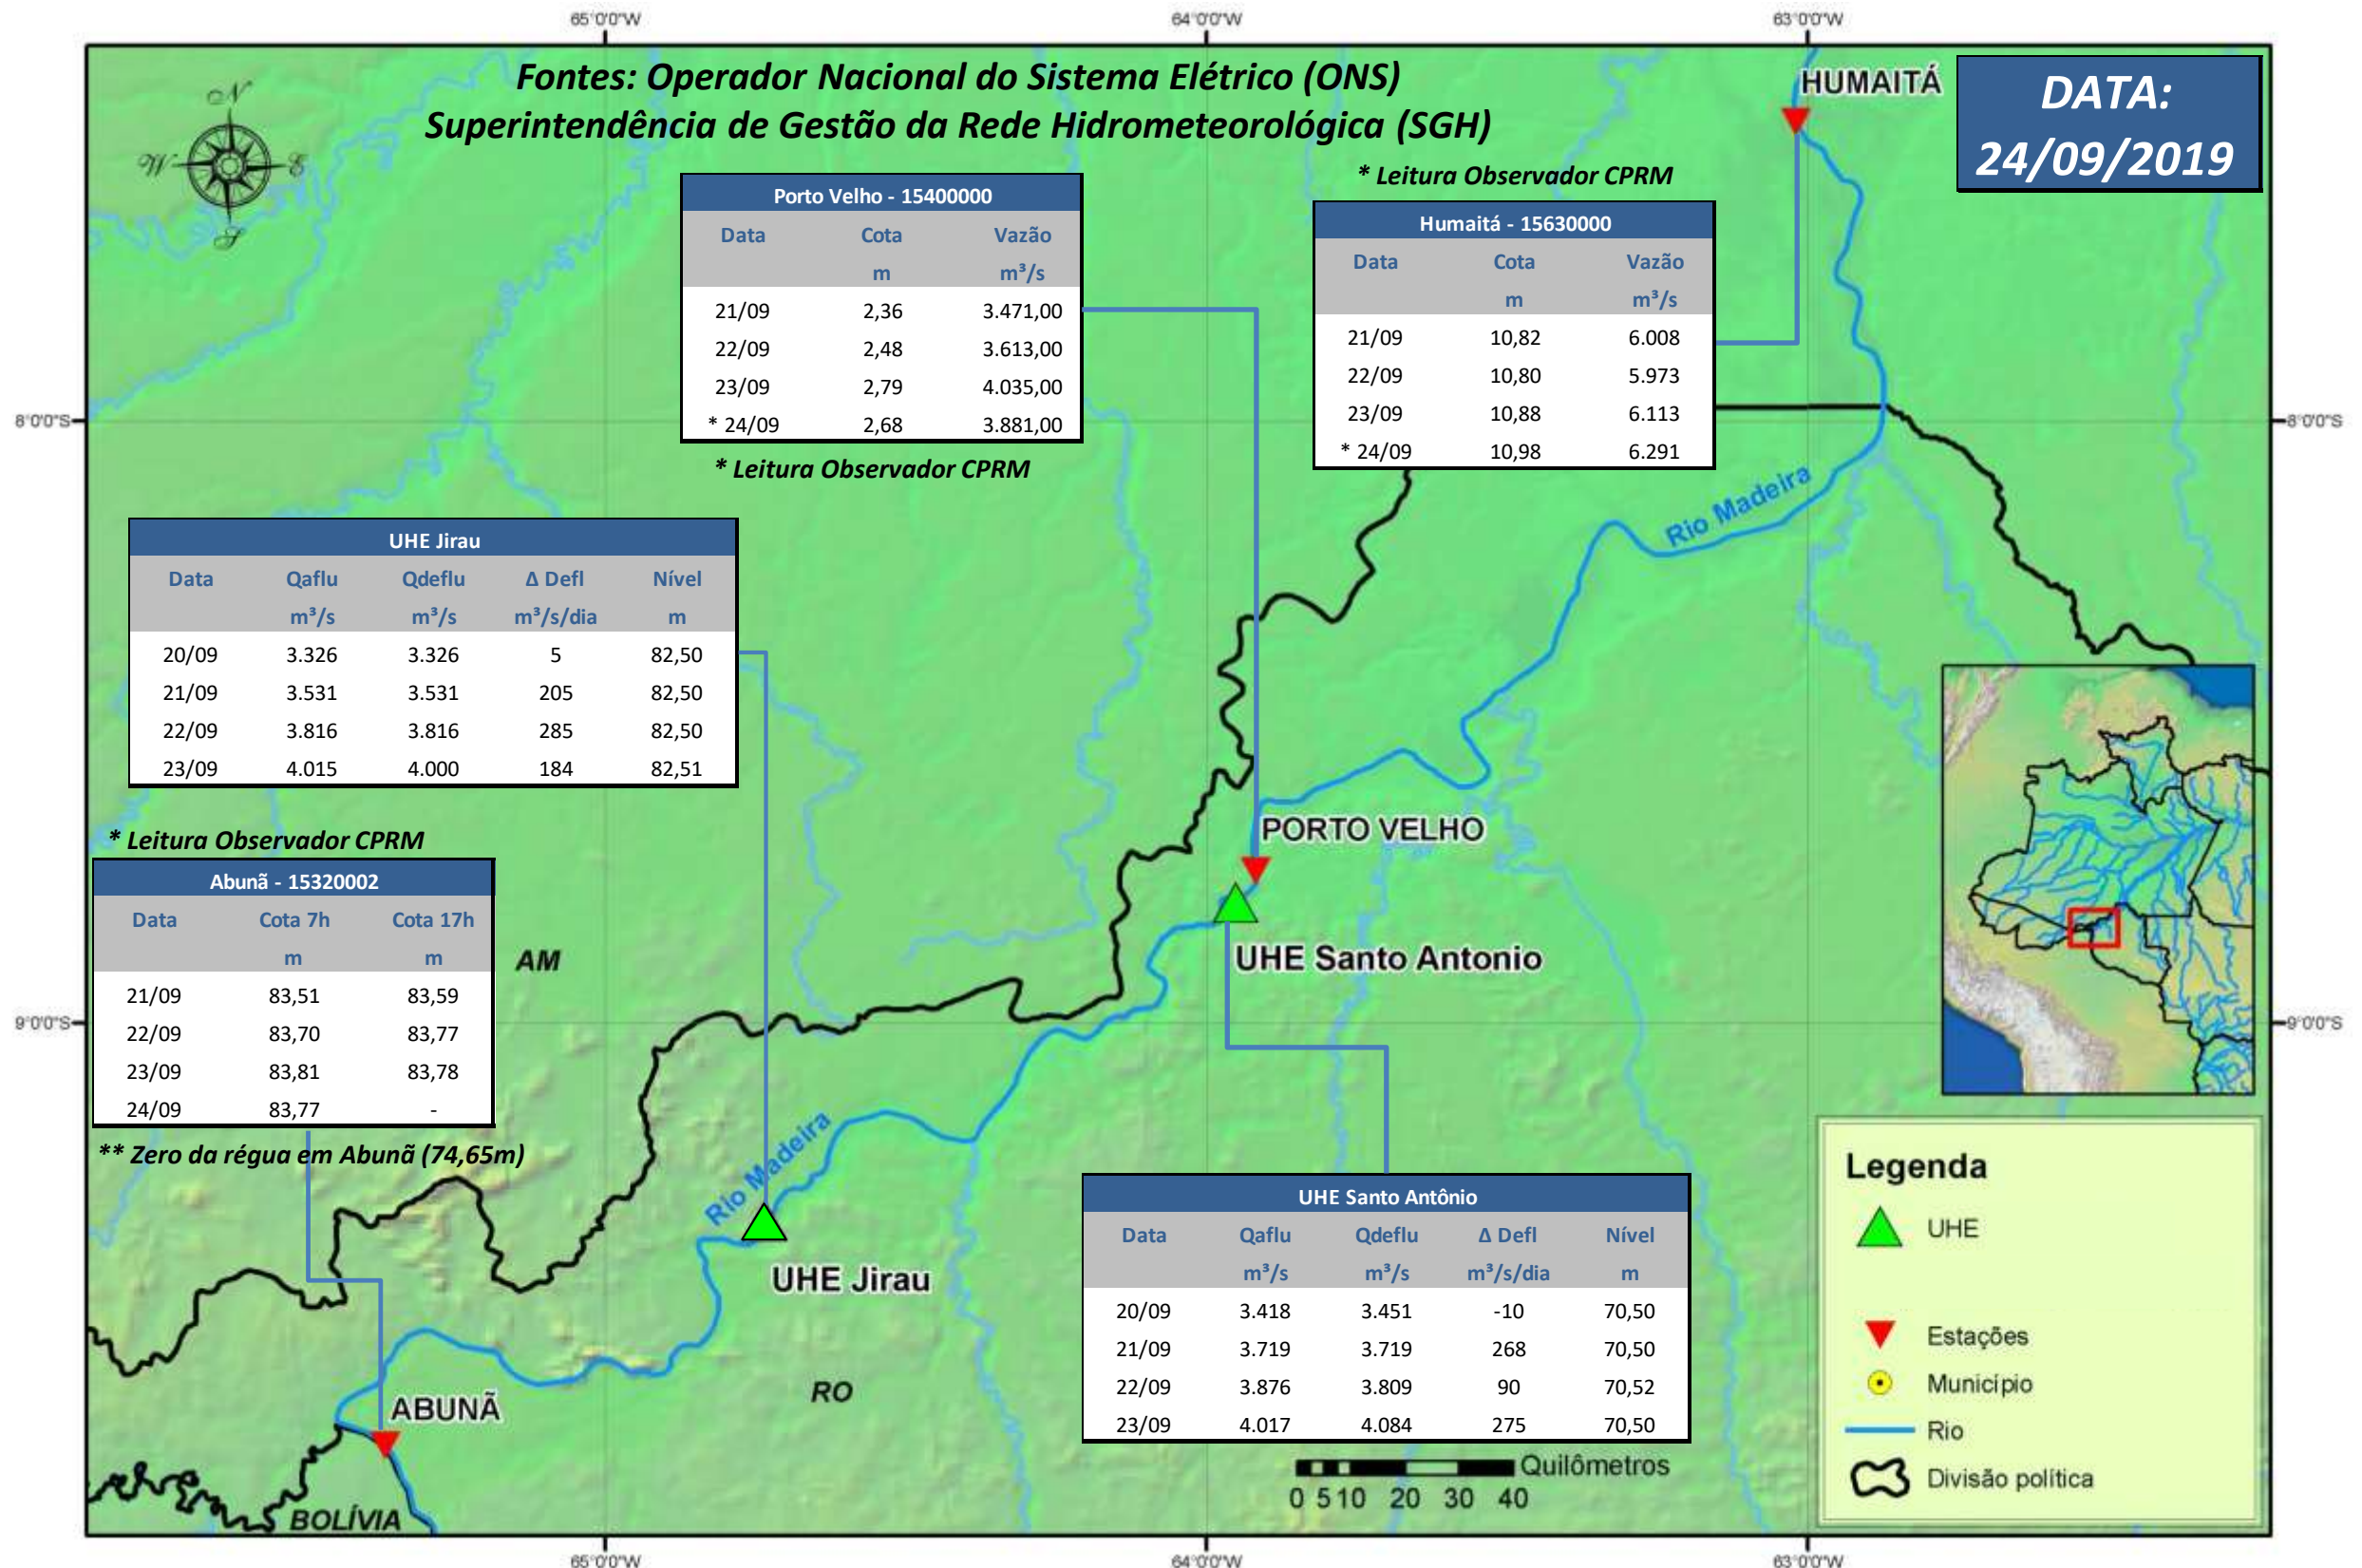

SALA DE SITUAÇÃO

Boletim de acompanhamento da Bacia do Rio Madeira

Para dados mais atualizados das estações fluviométricas acesse: [Telemetria ANA](#)

UHE Jirau Vazão Natural - 1967-2018 (Permanências diárias)