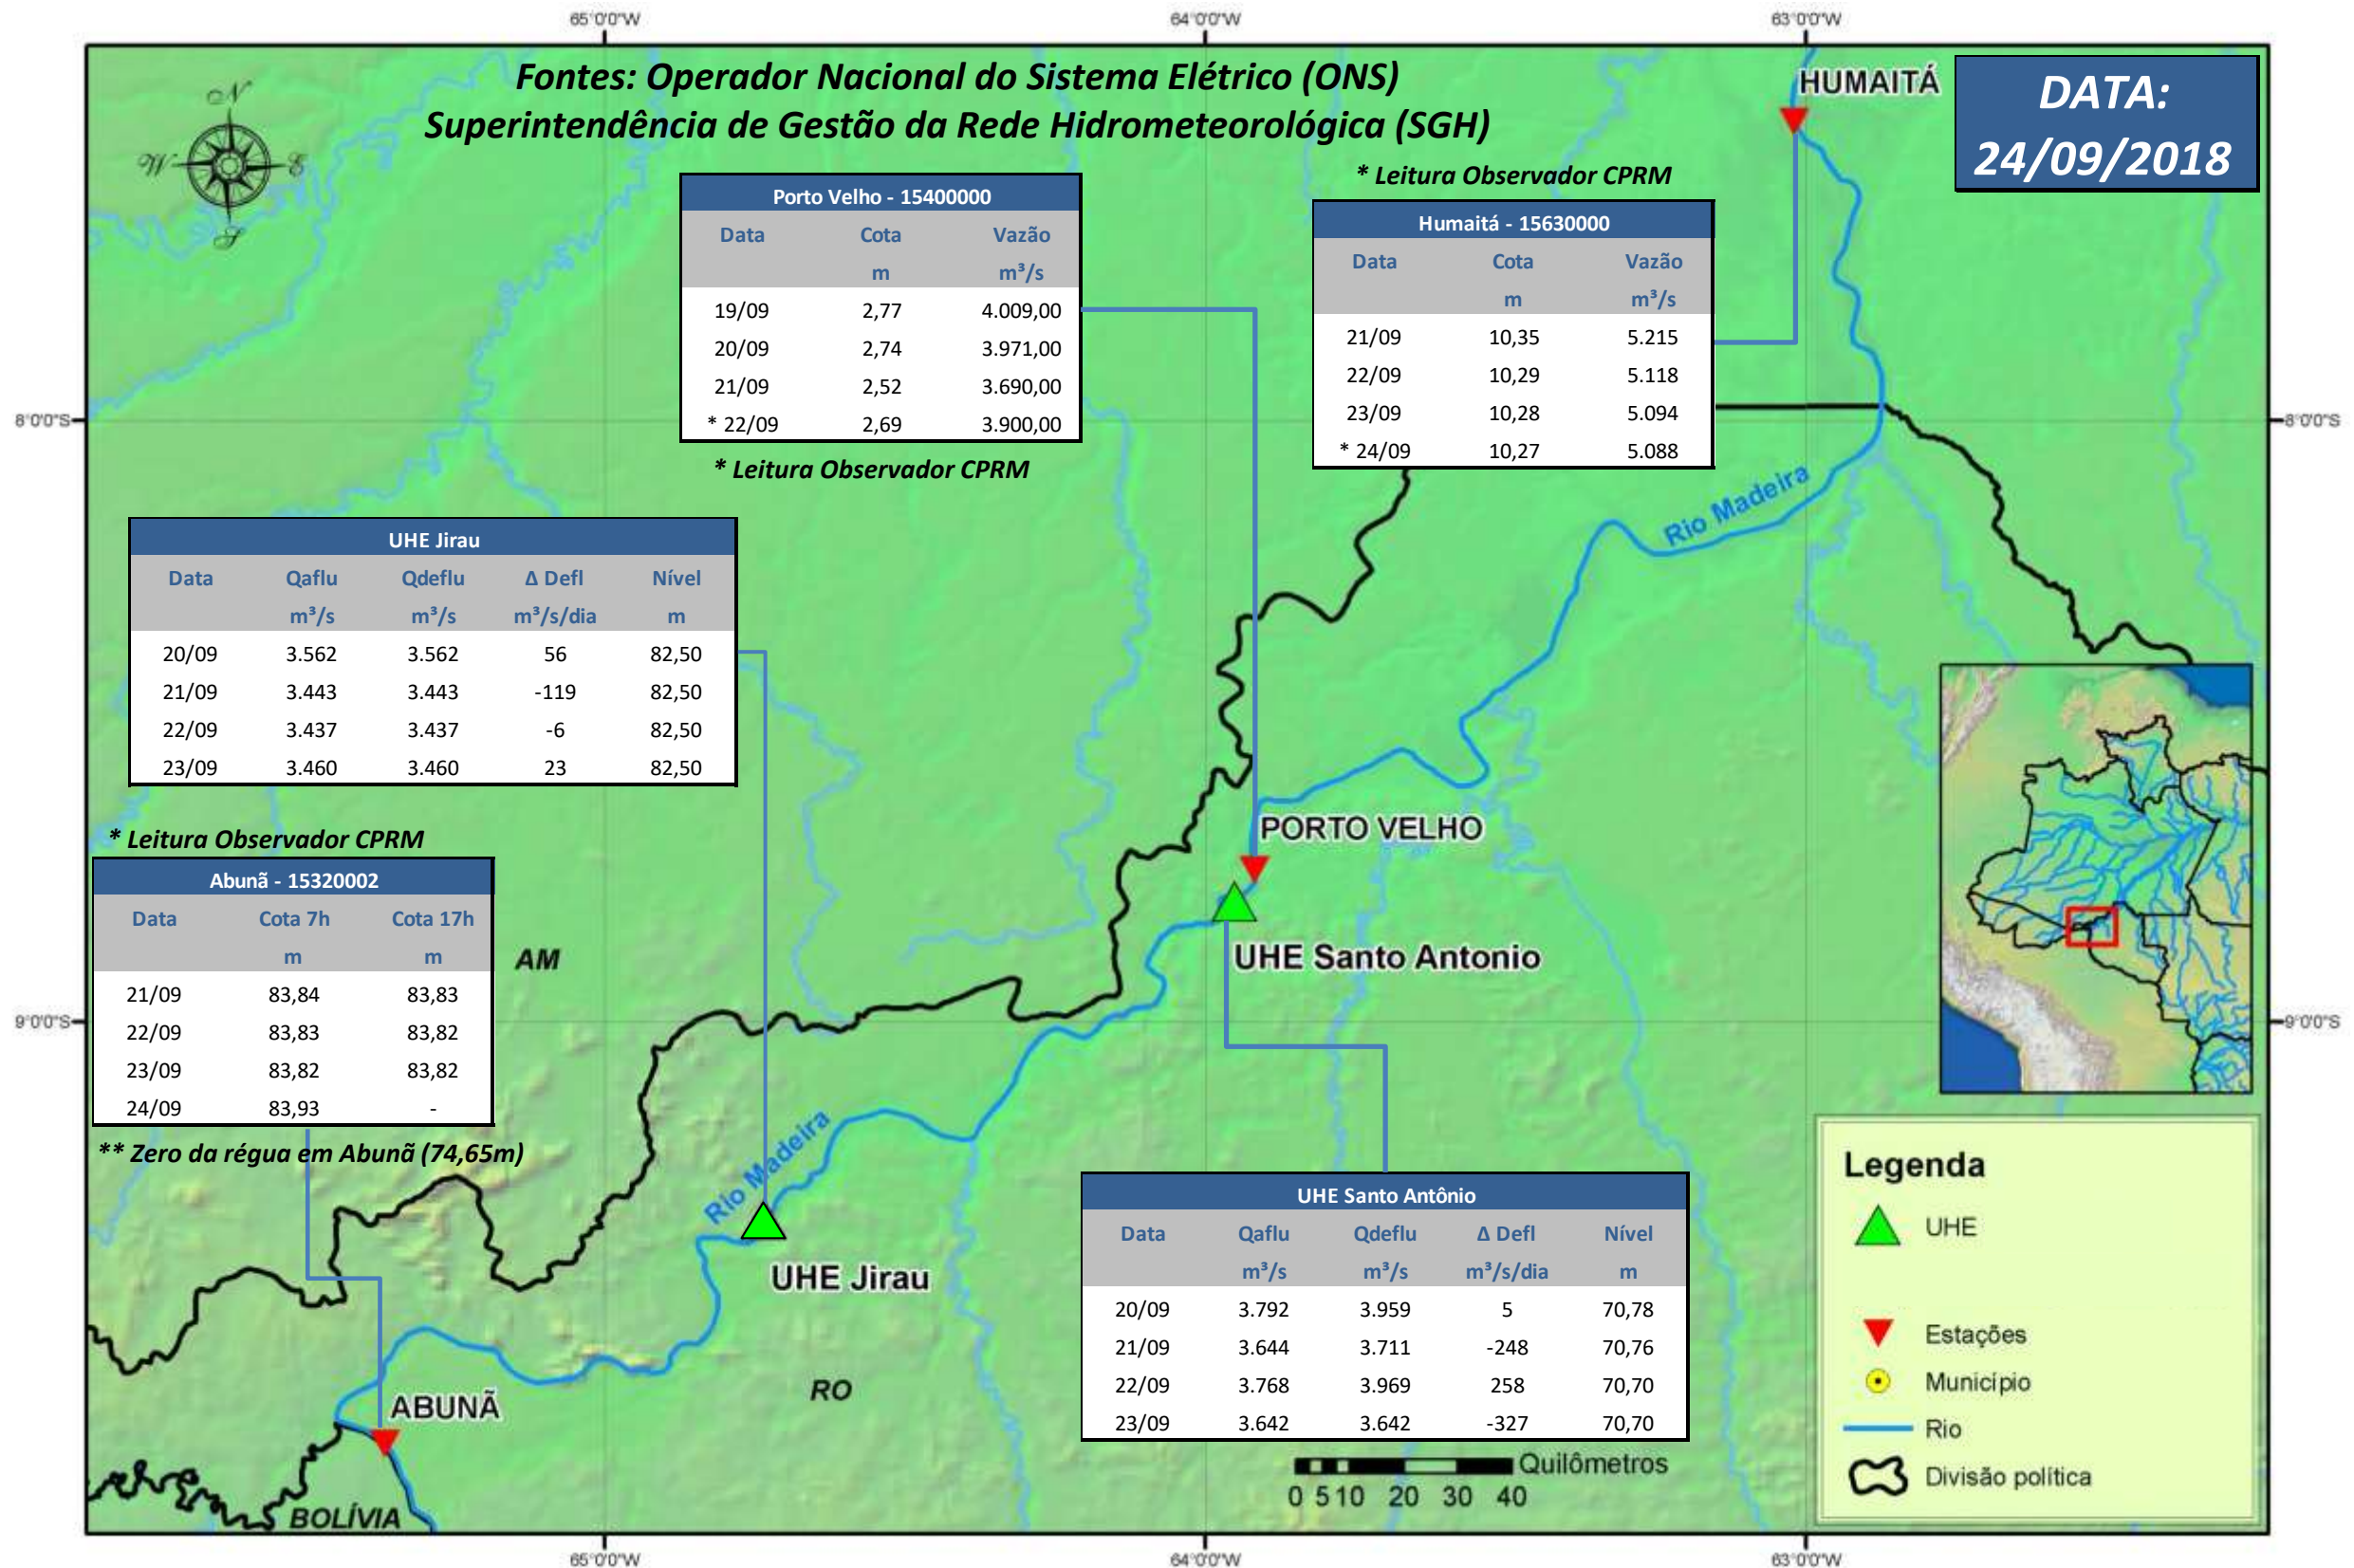

SALA DE SITUAÇÃO

Boletim de acompanhamento da Bacia do Rio Madeira

Para dados mais atualizados das estações fluviométricas acesse: [Telemetria ANA](#)

SALA DE SITUAÇÃO

Boletim de acompanhamento da Bacia do Rio Madeira

UHE Jirau Vazão Natural - 1967-2016 (Permanências diárias)