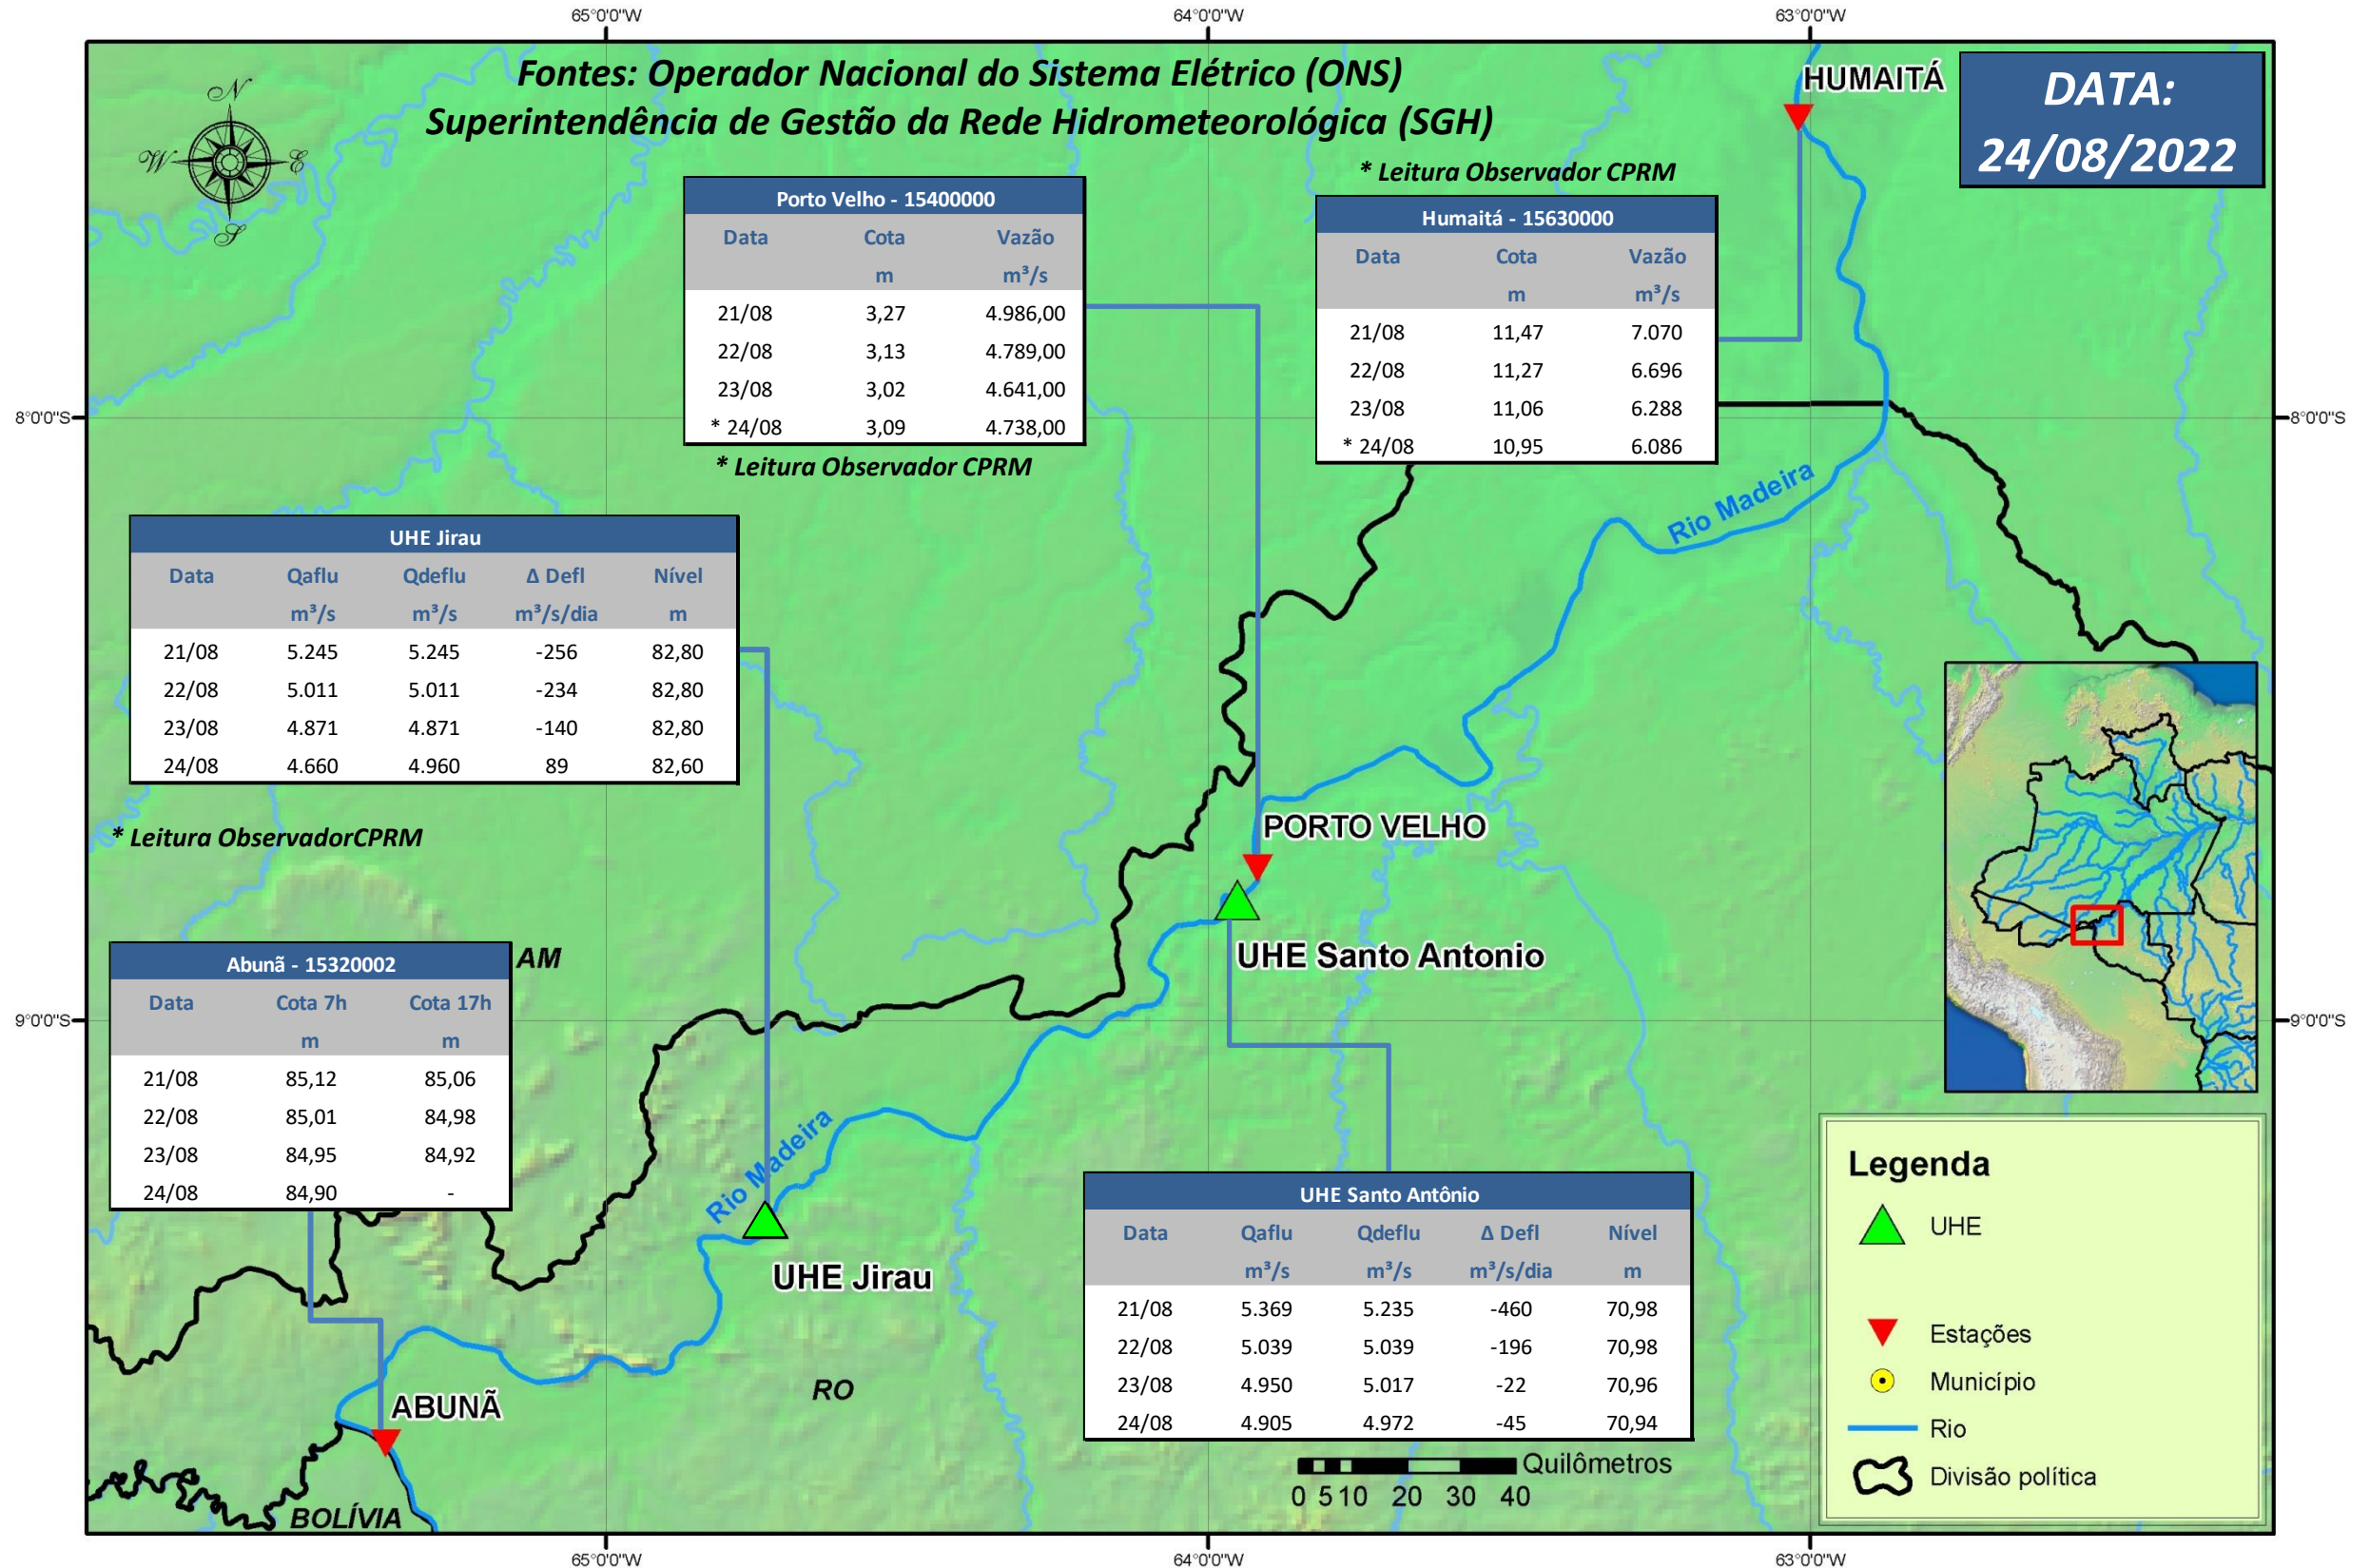

SALA DE SITUAÇÃO

Boletim de acompanhamento da Bacia do Rio Madeira

Para dados mais atualizados das estações fluviométricas acesse: [Telemetria ANA](#)

SALA DE SITUAÇÃO

Boletim de acompanhamento da Bacia do Rio Madeira

UHE Jirau

Vazão Natural - 1967-2018 (Permanências diárias)