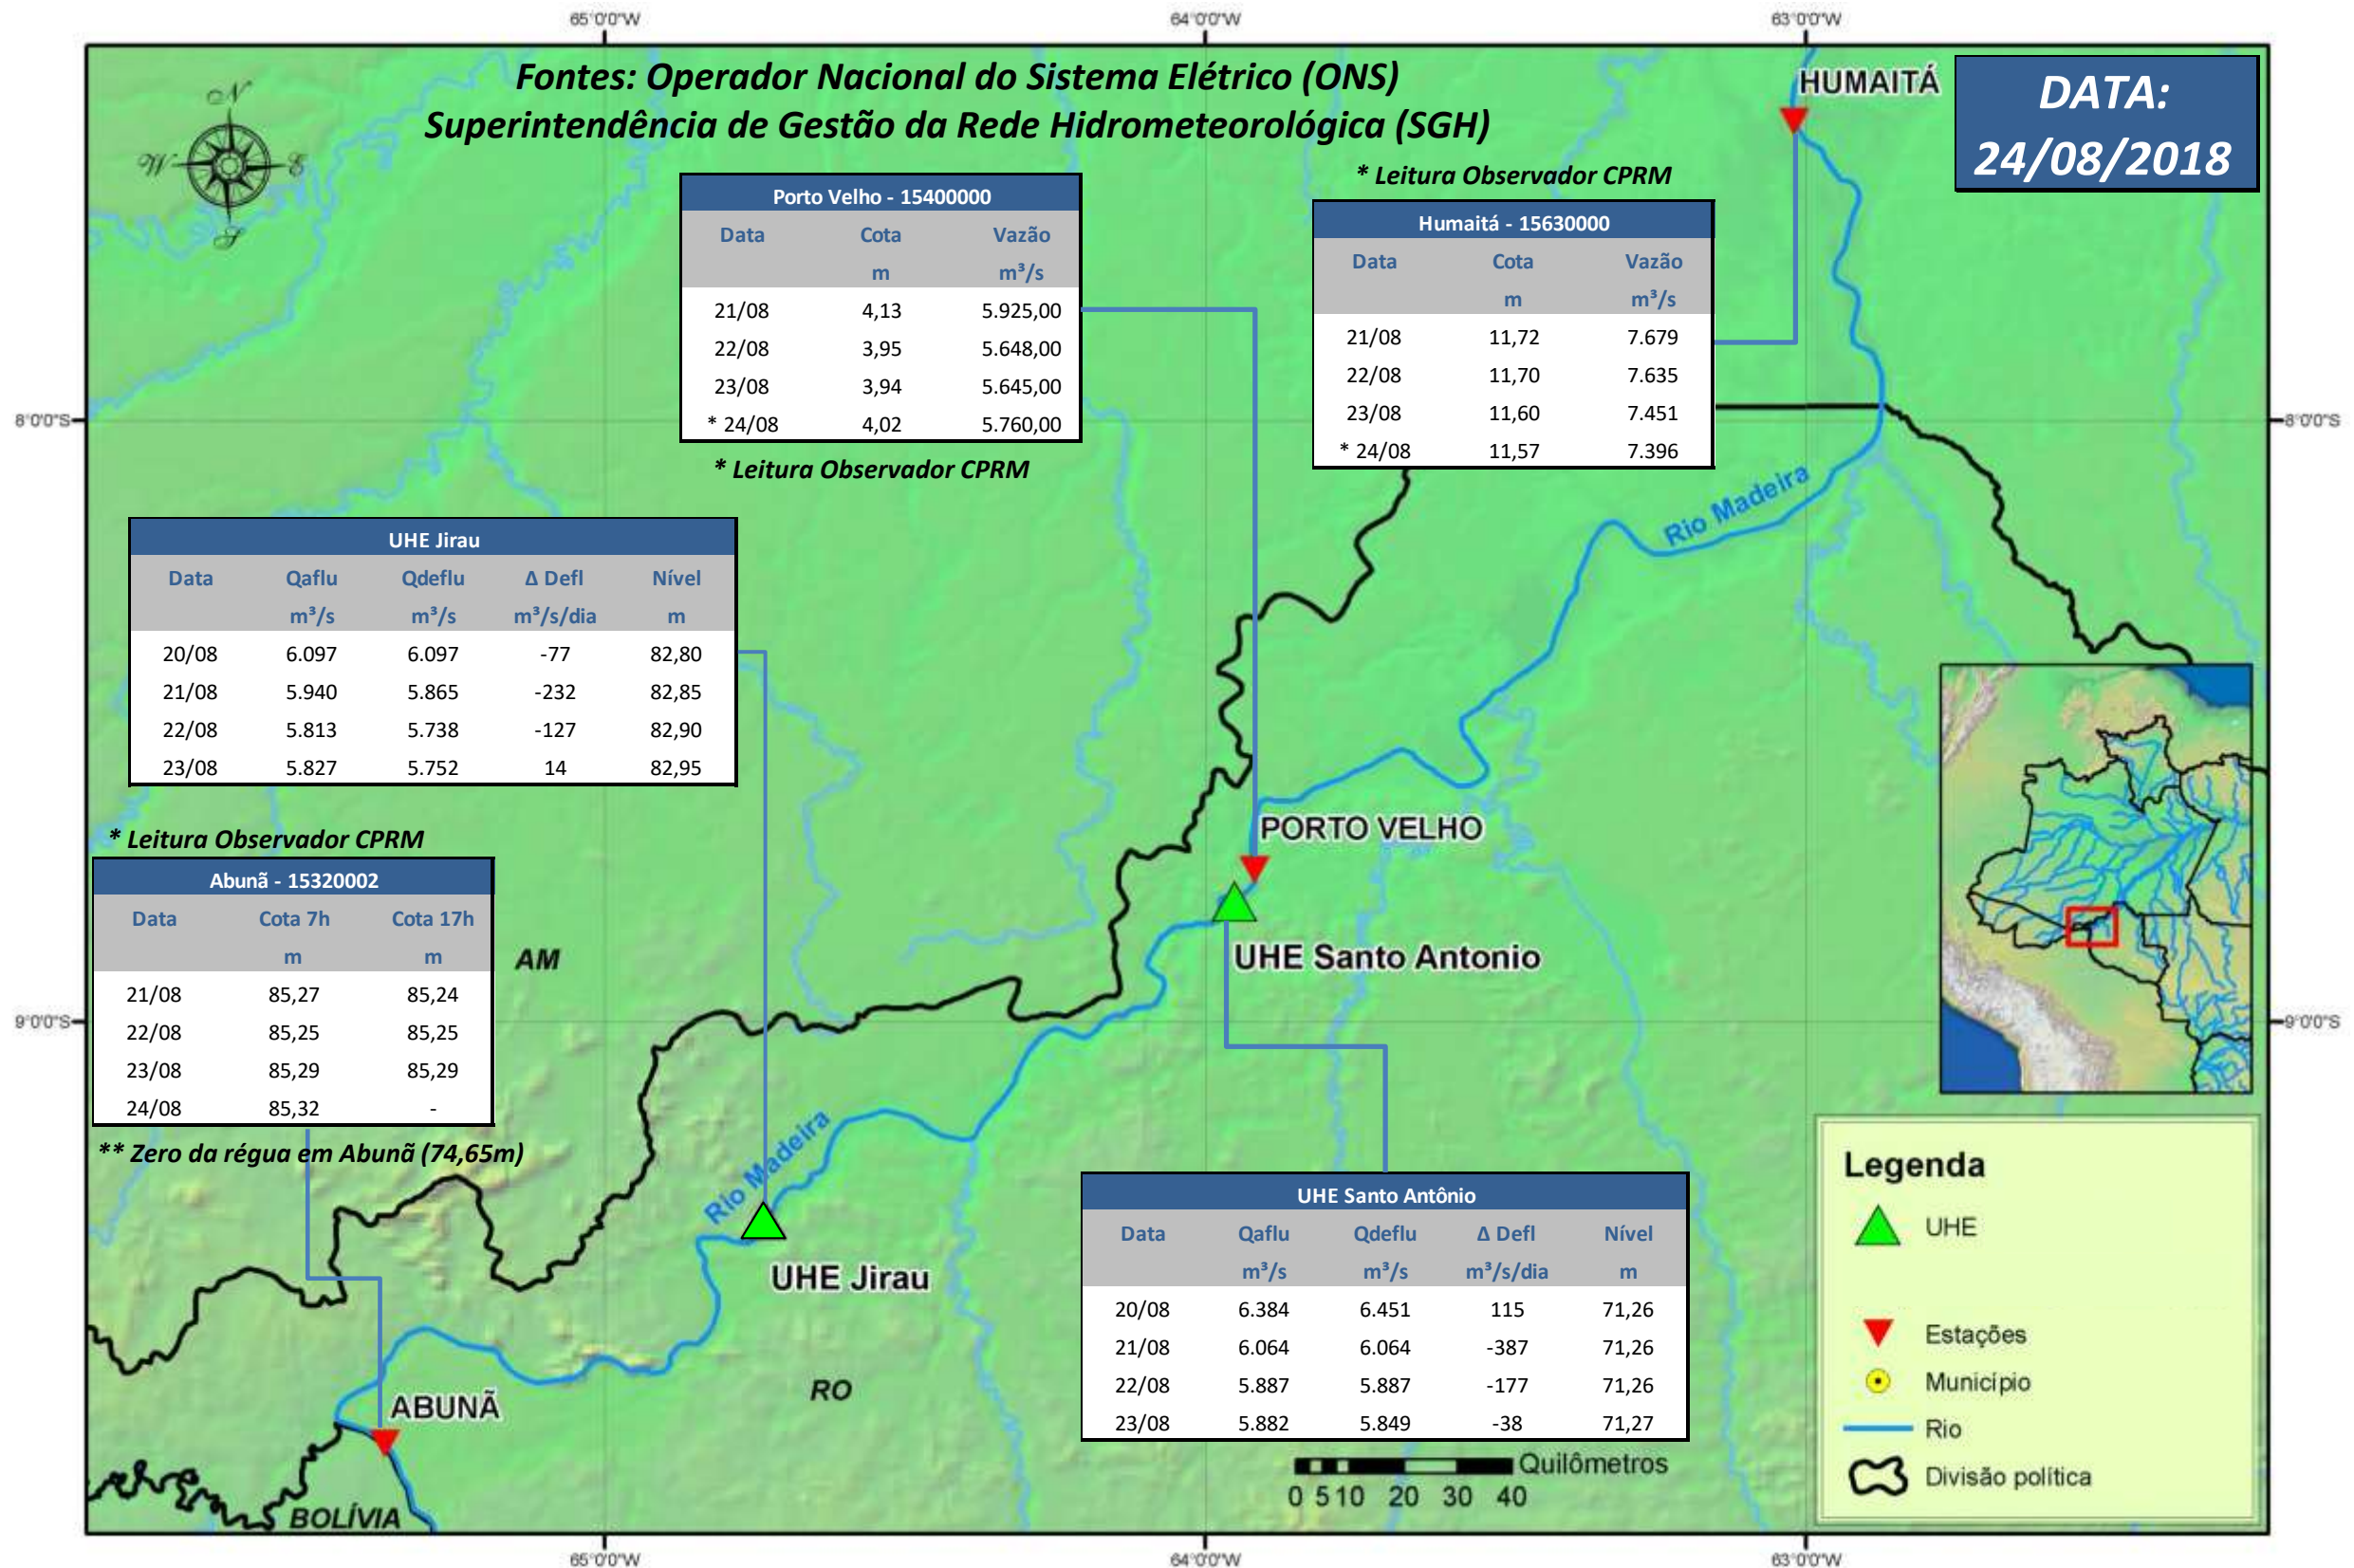

SALA DE SITUAÇÃO

Boletim de acompanhamento da Bacia do Rio Madeira

Para dados mais atualizados das estações fluviométricas acesse: [Telemetria ANA](#)

SALA DE SITUAÇÃO

Boletim de acompanhamento da Bacia do Rio Madeira

UHE Jirau Vazão Natural - 1967-2016 (Permanências diárias)