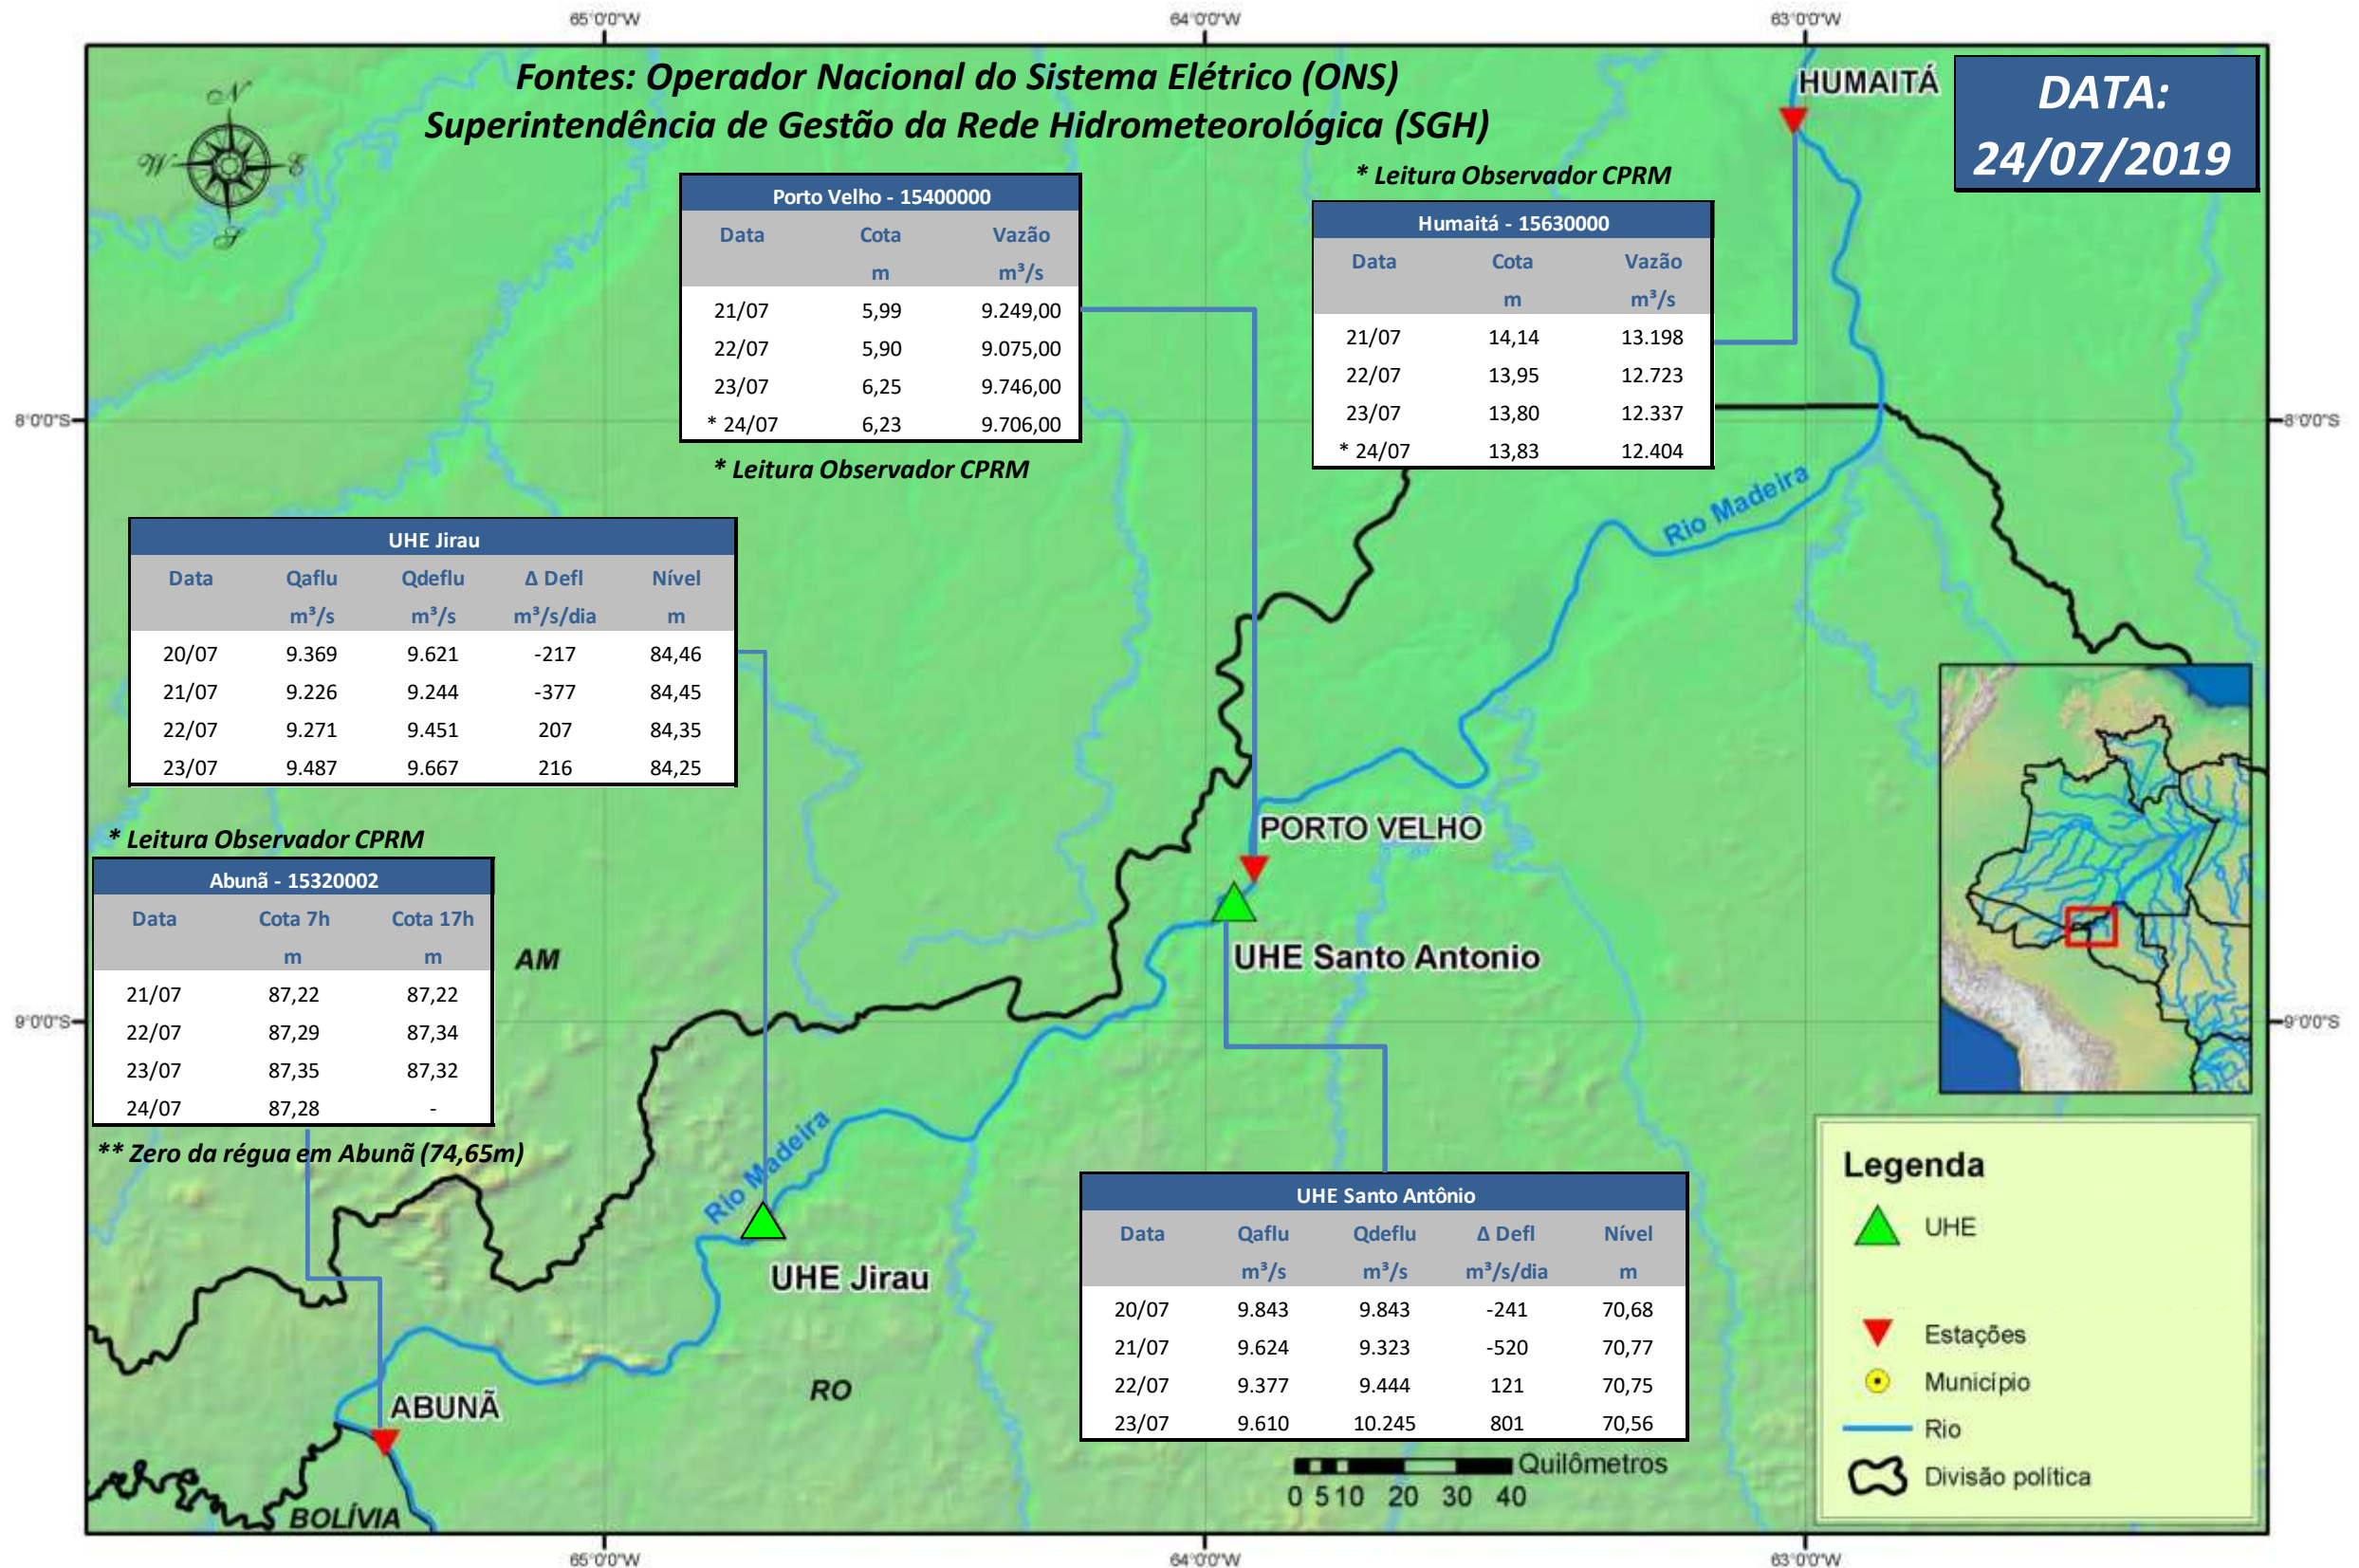

# SALA DE SITUAÇÃO

## Boletim de acompanhamento da Bacia do Rio Madeira

Para dados mais atualizados das estações fluviométricas acesse: [Telemetria ANA](#)

# SALA DE SITUAÇÃO

Boletim de acompanhamento da Bacia do Rio Madeira

## UHE Jirau Vazão Natural - 1967-2018 (Permanências diárias)